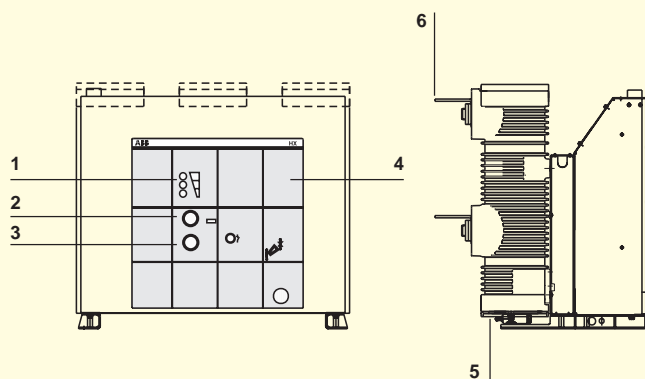

Technické údaje

Vypínač		HD4 12	HD4 17	HD4 24	HD4 36	
Jmenovité napětí/ Jmenovité izolační napětí (kV)		12	17,5	25	36	
Jmenovité výdržné střídavé napětí při 50 Hz (kV)		28	38	50	70	
Jmenovité výdržné napětí při atmosf. impulzu (kV)		75	95	125	170	
Jmenovitý kmitočet (Hz)		50-60	50-60	50-60	50-60	
Jmenovitý proud (40 °C) (A)		630-3600	630-3600	630-3600	630-2500	
Jmenovitý vypínací proud/ Jmen. krátkodobý proud (3s) (kA)		16 - 50	16 - 50	16 - 40	16 - 31,5	
Jmenovitý zapínací proud (kA)		40 - 125	40 - 125	40 - 100	40 - 80	
Sled spínání		O-0,3s-CO-15s-CO	O-0,3s-CO-15s-CO	O-0,3s-CO-15s-CO	O-0,3s-CO-15s-CO	
Vypínací doba (ms)		45	45	45	45	
Doba hoření oblouku (ms)		10-15	10-15	10-15	10-15	
Celková vypínací doba (ms)		55-60	55-60	55-60	55-60	
Zapínací doba (ms)		80	80	80	80	
Celkové rozměry (provedení pro pevnou montáž)		V (mm)	640-655	649-655	655-818	712-790
		Š (mm)	493-730	600-730	600-730	748-880
		H (mm)	495-603	496-603	516-603	695-883
Hmotnost (provedení pro pevnou montáž) (kg)		114-165	114-165	119-165	124-158	
Tlak plynu SF₆ (kPa)		380	380	380	450	

Ovládací a signalizační součásti

1. 1 Signalizační zařízení tlaku SF₆ (na požadavek)
2. 2 Vypínací tlačítko
3. 3 Zapínací tlačítko
4. 4 Typový štítek
5. 5 Tlakový spínač (na požadavek)
6. 6 Svorky

ABB

ABB s.r.o.
Vídeňská 117
619 00 Brno
Česká republika
<http://www.abb.com>
E-mail: info.ejf@cz.abb.com

Phone: +420 547 152 413
+420 547 152 175
+420 547 152 465
Fax: +420 547 152 190
+420 547 152 192
+420 547 152 451