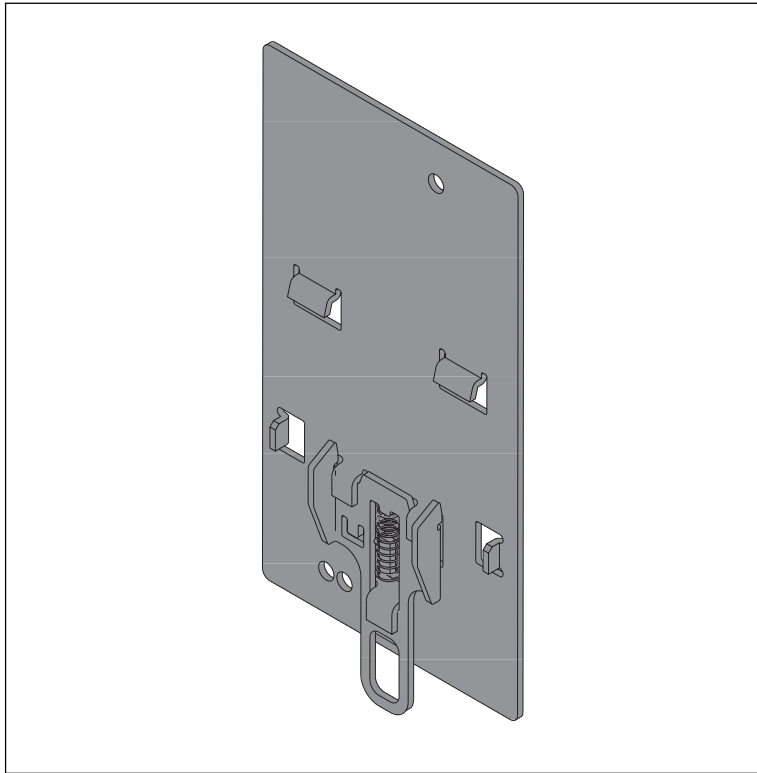

Tmax

DOC. N.° RH0011.801 - L0119

Staffa per fissaggio su profilato DIN T1-T2-T3
Bracket for mounting on DIN channel T1-T2-T3
Montageclip für Befestigung auf DIN-Hutschiene T1-T2-T3
Patte pour fixation sur profilé DIN T1-T2-T3
Accesorio de fijación en perfil DIN T1-T2-T3