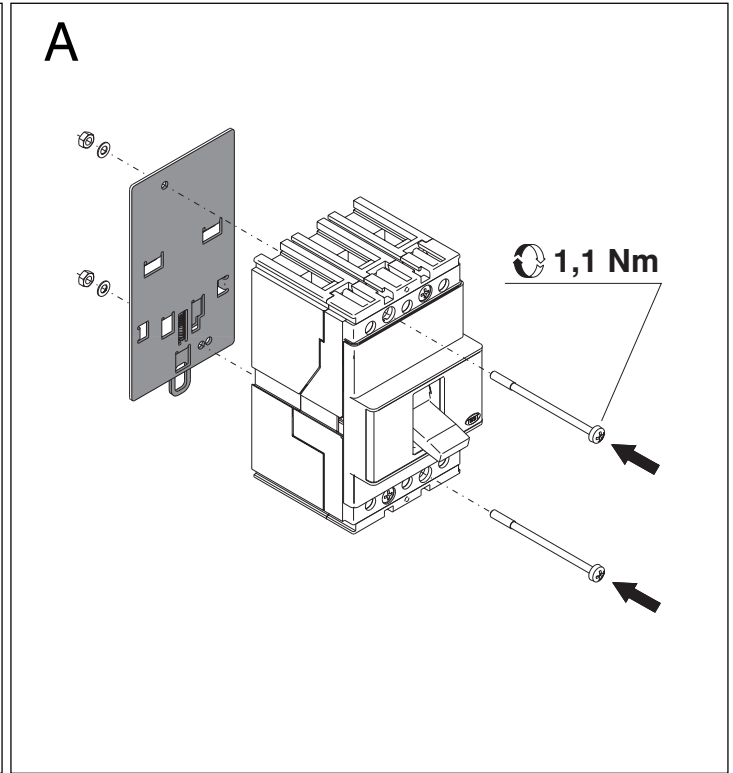

Tmax

DOC. N.° RH0011.801 - L0119

Staffa per fissaggio su profilato DIN T1-T2-T3
Bracket for mounting on DIN channel T1-T2-T3
Montageclip für Befestigung auf DIN-Hutschiene T1-T2-T3
Patte pour fixation sur profilé DIN T1-T2-T3
Accesorio de fijación en perfil DIN T1-T2-T3