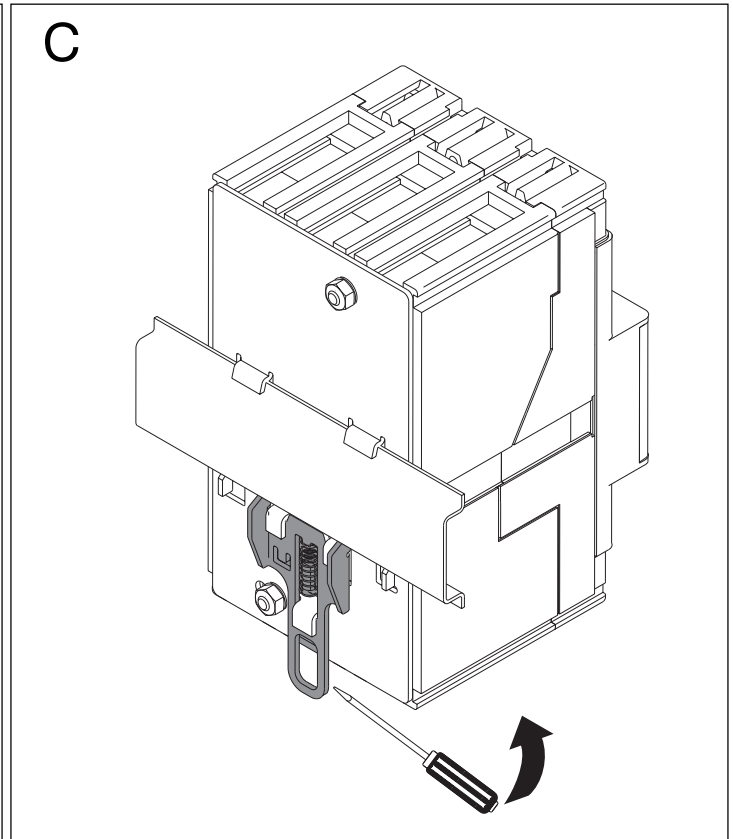

Tmax

DOC. N.° RH0011.801 - L0119

Staffa per fissaggio su profilato DIN T1-T2-T3
Bracket for mounting on DIN channel T1-T2-T3
Montageclip für Befestigung auf DIN-Hutschiene T1-T2-T3
Patte pour fixation sur profilé DIN T1-T2-T3
Accesorio de fijación en perfil DIN T1-T2-T3