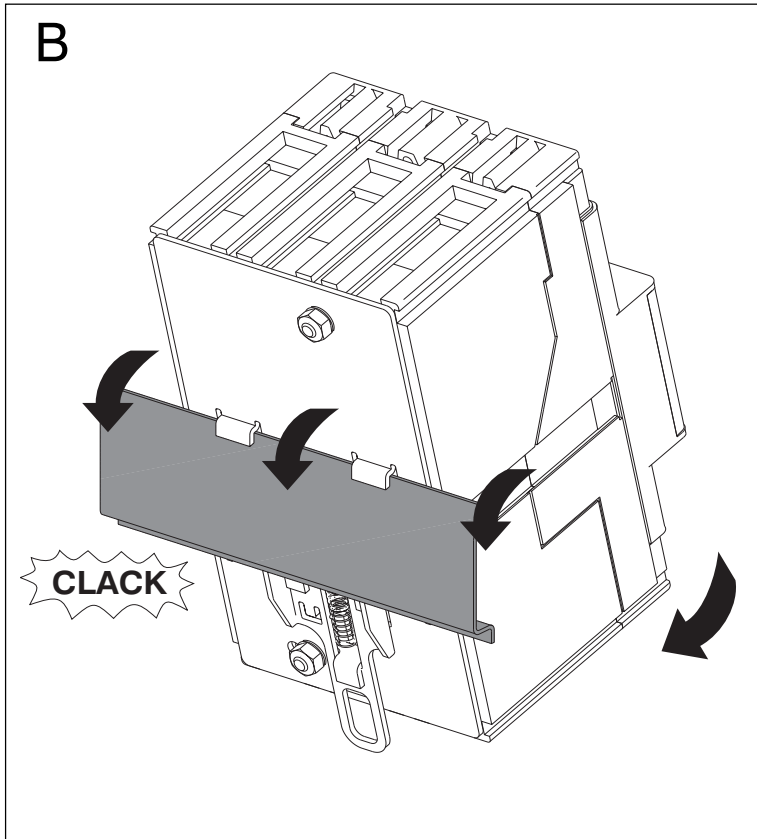

Tmax

DOC. N.° RH0011.801 - L0119

Staffa per fissaggio su profilato DIN T1-T2-T3
Bracket for mounting on DIN channel T1-T2-T3
Montageclip für Befestigung auf DIN-Hutschiene T1-T2-T3
Patte pour fixation sur profilé DIN T1-T2-T3
Accesorio de fijación en perfil DIN T1-T2-T3