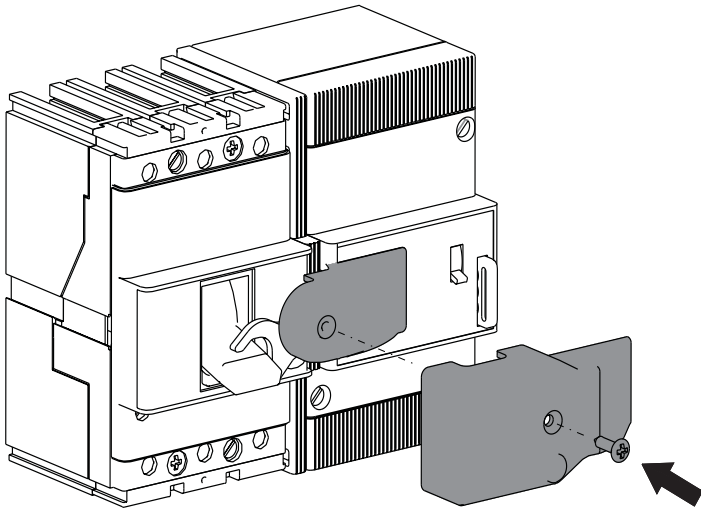

Tmax

DOC. N.° RH0011.806- L0119

Installazione su profilato DIN 50022 T1-T2 telecomando affiancato

Installation on DIN 50022 channel T1-T2 Horizontal-remote control

Montage auf DIN 50022-Hutschiene T1-T2 Fernsteuerung, horizontale Montage

Installation sur profilé DIN 50022 T1-T2 télécommande sur côté

Instalación en perfil DIN 50022 T1-T2 telemando colateral

D**E****F****ABB**
ABB**ABB SACE S.p.A.**

Via Baioni, 35

24123 Bergamo- Italy

Tel. +39 035.395.111 - Telefax +39 035.395.306-433