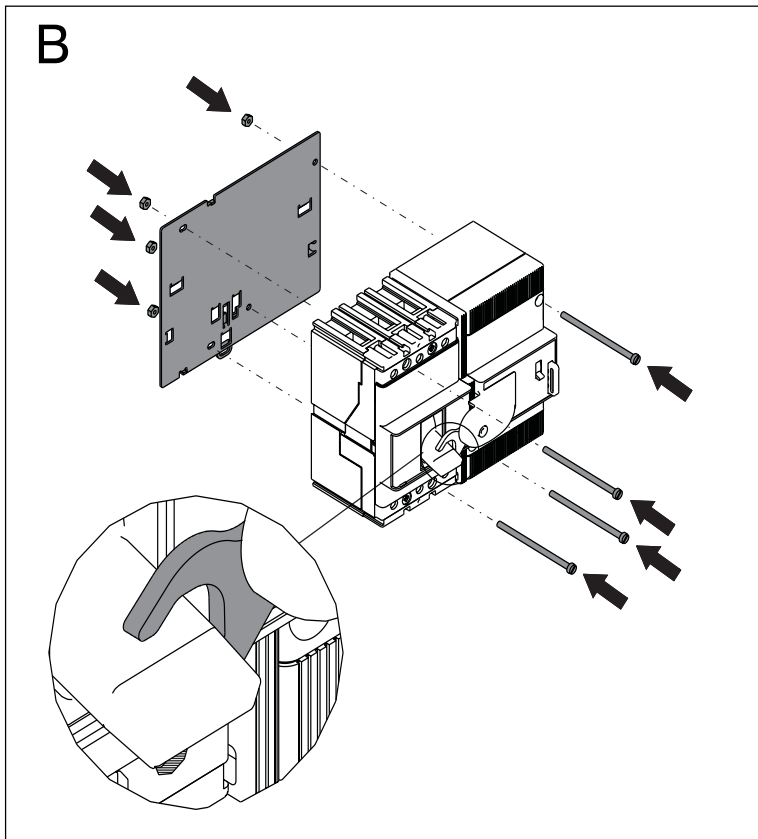

Tmax

DOC. N.° RH0011.806- L0119

Installazione su profilato DIN 50022 T1-T2 telecomando affiancato

Installation on DIN 50022 channel T1-T2 Horizontal-remote control

Montage auf DIN 50022-Hutschiene T1-T2 Fernsteuerung, horizontale Montage

Installation sur profilé DIN 50022 T1-T2 télécommande sur côté

Instalación en perfil DIN 50022 T1-T2 telemando colateral

D**E****F****ABB**
ABB**ABB SACE S.p.A.**

Via Baioni, 35

24123 Bergamo- Italy

Tel. +39 035.395.111 - Telefax +39 035.395.306-433