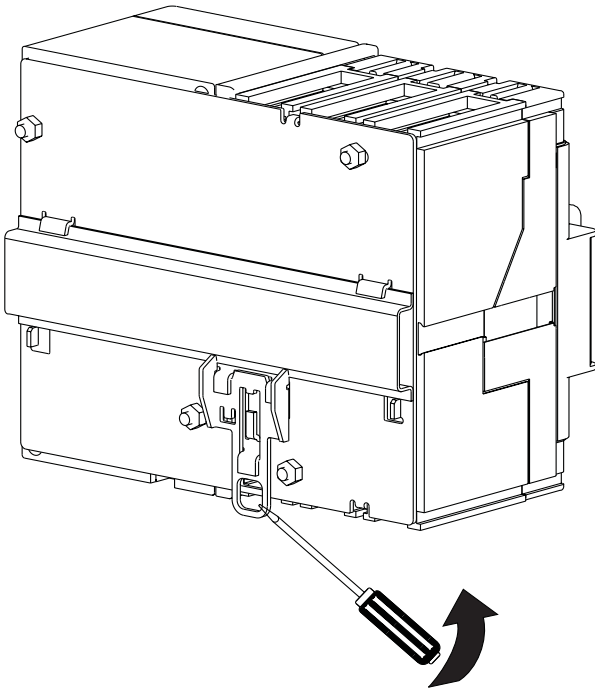

Tmax

DOC. N.° RH0011.806- L0119

Installazione su profilato DIN 50022 T1-T2 telecomando affiancato

Installation on DIN 50022 channel T1-T2 Horizontal-remote control

Montage auf DIN 50022-Hutschiene T1-T2 Fernsteuerung, horizontale Montage

Installation sur profilé DIN 50022 T1-T2 télécommande sur côté

Instalación en perfil DIN 50022 T1-T2 telemando colateral

D**E****F****ABB**
ABB**ABB SACE S.p.A.**

Via Baioni, 35

24123 Bergamo- Italy

Tel. +39 035.395.111 - Telefax +39 035.395.306-433