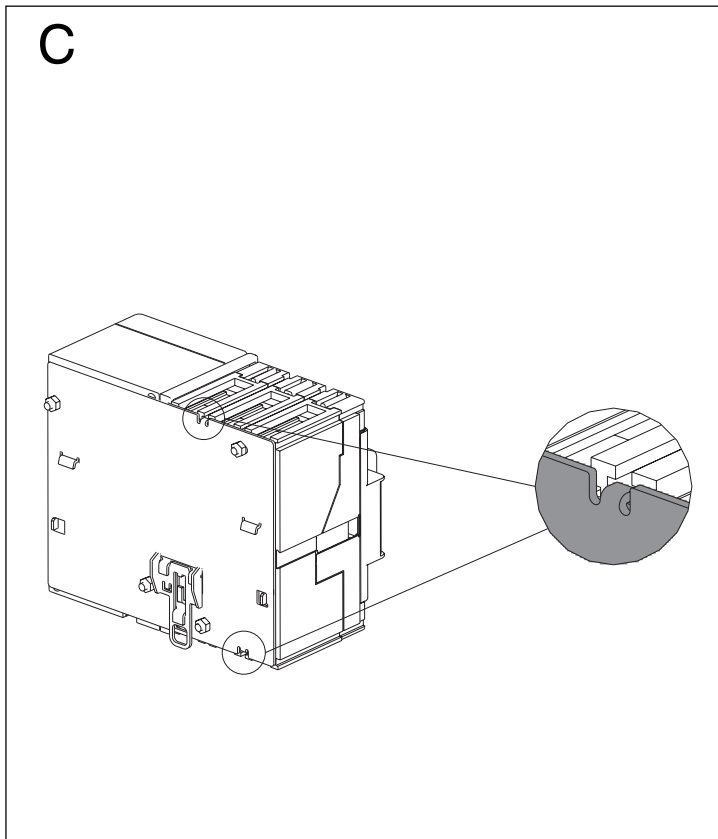

Tmax

DOC. N.° RH0011.806- L0119

Installazione su profilato DIN 50022 T1-T2 telecomando affiancato

Installation on DIN 50022 channel T1-T2 Horizontal-remote control

Montage auf DIN 50022-Hutschiene T1-T2 Fernsteuerung, horizontale Montage

Installation sur profilé DIN 50022 T1-T2 télécommande sur côté

Instalación en perfil DIN 50022 T1-T2 telemando colateral

D**E****F****ABB**
ABB**ABB SACE S.p.A.**

Via Baioni, 35

24123 Bergamo- Italy

Tel. +39 035.395.111 - Telefax +39 035.395.306-433