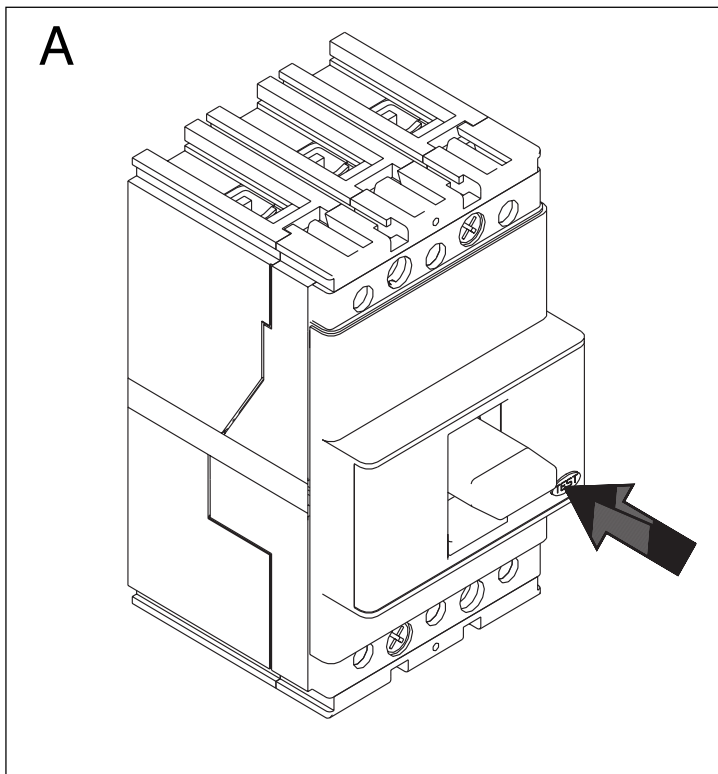

Tmax

DOC. N.° RH0011.806- L0119

Installazione su profilato DIN 50022 T1-T2 telecomando affiancato

Installation on DIN 50022 channel T1-T2 Horizontal-remote control

Montage auf DIN 50022-Hutschiene T1-T2 Fernsteuerung, horizontale Montage

Installation sur profilé DIN 50022 T1-T2 télécommande sur côté

Instalación en perfil DIN 50022 T1-T2 telemando colateral

D**E****F****ABB**
ABB**ABB SACE S.p.A.**

Via Baioni, 35

24123 Bergamo- Italy

Tel. +39 035.395.111 - Telefax +39 035.395.306-433