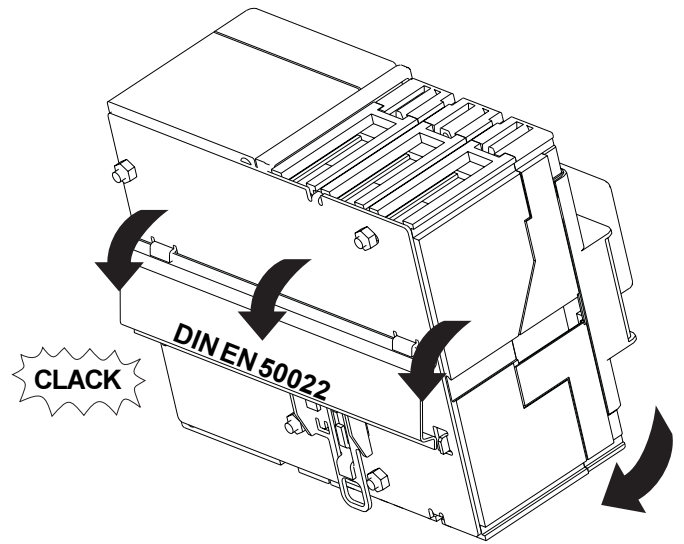

Tmax

DOC. N.° RH0011.806- L0119

Installazione su profilato DIN 50022 T1-T2 telecomando affiancato

Installation on DIN 50022 channel T1-T2 Horizontal-remote control

Montage auf DIN 50022-Hutschiene T1-T2 Fernsteuerung, horizontale Montage

Installation sur profilé DIN 50022 T1-T2 télécommande sur côté

Instalación en perfil DIN 50022 T1-T2 telemando colateral

D**E****F****ABB**
ABB**ABB SACE S.p.A.**

Via Baioni, 35

24123 Bergamo- Italy

Tel. +39 035.395.111 - Telefax +39 035.395.306-433