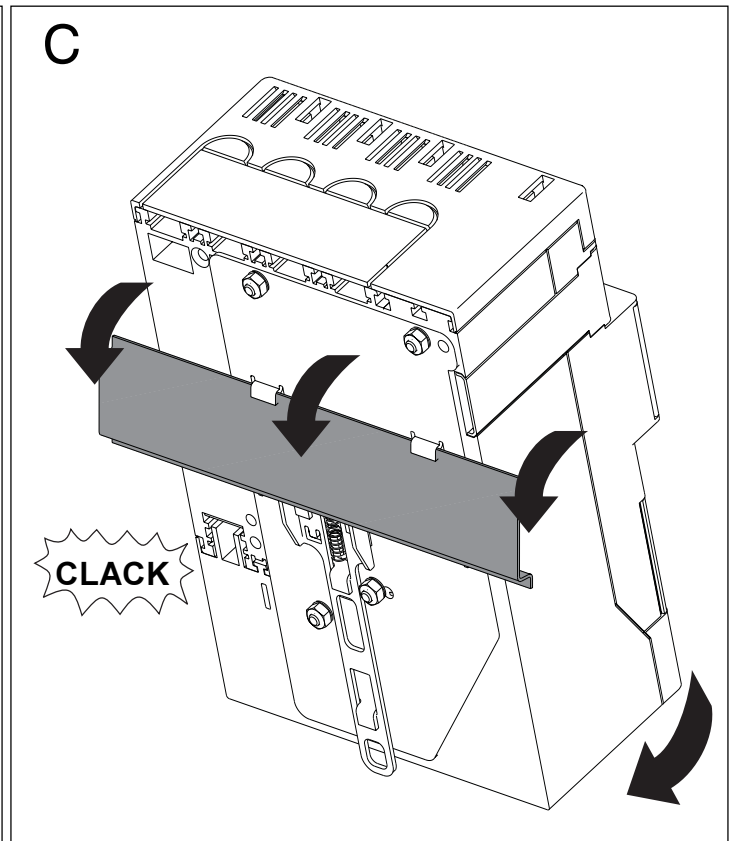

Tmax

DOC. N.° RH0011.807- L0119

Installazione su profilato DIN 50022 T1-T2-T3 / Sganciatore differenziale RC221/RC222

Installation on DIN 50022 channel T1-T2-T3 / Residual-current release RC221/RC222

Montage auf DIN 50022-Hutschiene T1-T2-T3 / Fehlerstromauslöser RC221/RC222

Installation sur profilé DIN 50022 T1-T2-T3 / Déclencheur différentiel RC221/RC222

Instalación en perfil DIN 50022 T1-T2-T3 Relé / diferencial RC221/RC222

D

ABB SACE S.p.A.

Via Baioni, 35

24123 Bergamo- Italy