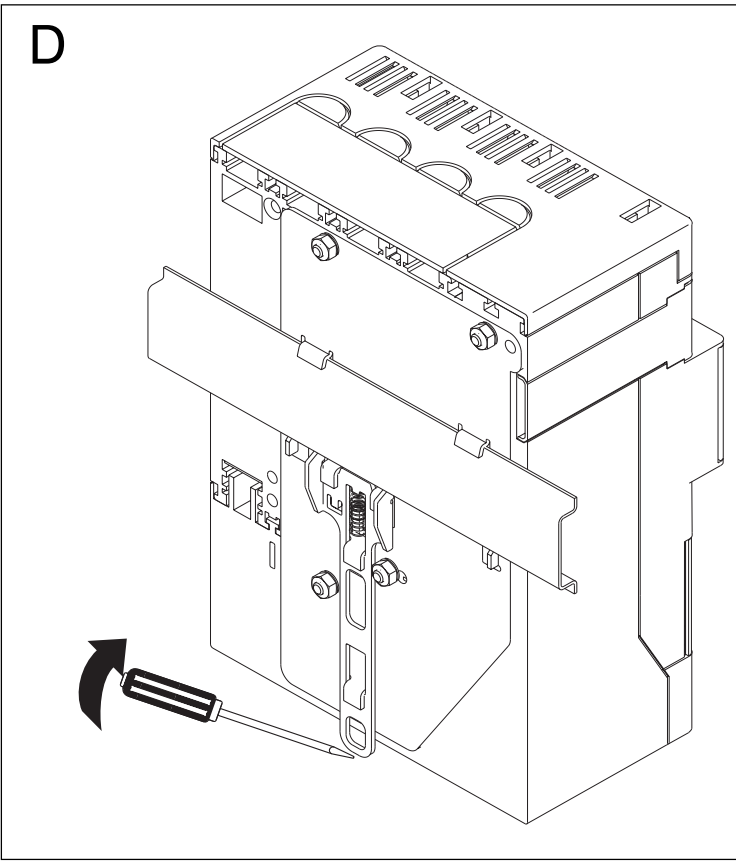

Tmax

DOC. N.° RH0011.807- L0119

Installazione su profilato DIN 50022 T1-T2-T3 / Sganciatore differenziale RC221/RC222

Installation on DIN 50022 channel T1-T2-T3 / Residual-current release RC221/RC222

Montage auf DIN 50022-Hutschiene T1-T2-T3 / Fehlerstromauslöser RC221/RC222

Installation sur profilé DIN 50022 T1-T2-T3 / Déclencheur différentiel RC221/RC222

Instalación en perfil DIN 50022 T1-T2-T3 Relé / diferencial RC221/RC222

D

ABB SACE S.p.A.

Via Baioni, 35

24123 Bergamo- Italy