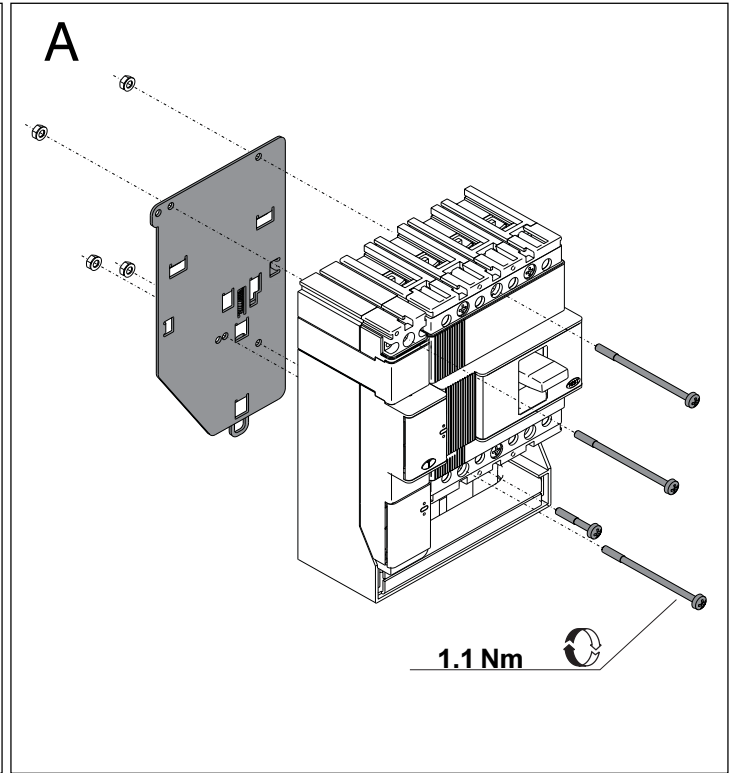

Tmax

DOC. N.° RH0011.807- L0119

Installazione su profilato DIN 50022 T1-T2-T3 / Sganciatore differenziale RC221/RC222

Installation on DIN 50022 channel T1-T2-T3 / Residual-current release RC221/RC222

Montage auf DIN 50022-Hutschiene T1-T2-T3 / Fehlerstromauslöser RC221/RC222

Installation sur profilé DIN 50022 T1-T2-T3 / Déclencheur différentiel RC221/RC222

Instalación en perfil DIN 50022 T1-T2-T3 Relé / diferencial RC221/RC222

D

ABB SACE S.p.A.

Via Baioni, 35

24123 Bergamo- Italy