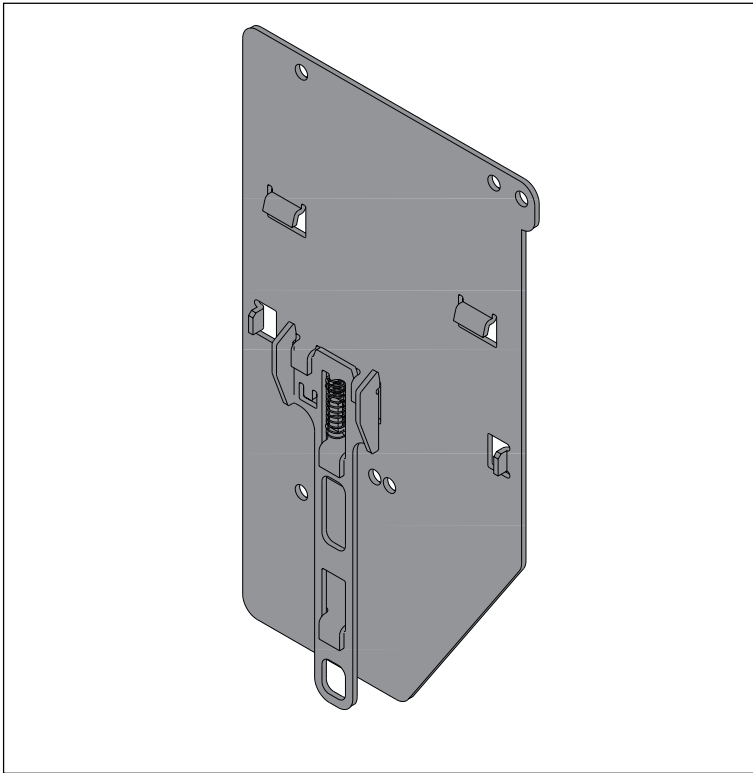

Tmax

DOC. N.° RH0011.807- L0119

Installazione su profilato DIN 50022 T1-T2-T3 / Sganciatore differenziale RC221/RC222

Installation on DIN 50022 channel T1-T2-T3 / Residual-current release RC221/RC222

Montage auf DIN 50022-Hutschiene T1-T2-T3 / Fehlerstromauslöser RC221/RC222

Installation sur profilé DIN 50022 T1-T2-T3 / Déclencheur différentiel RC221/RC222

Instalación en perfil DIN 50022 T1-T2-T3 Relé / diferencial RC221/RC222

D

ABB SACE S.p.A.

Via Baioni, 35

24123 Bergamo- Italy