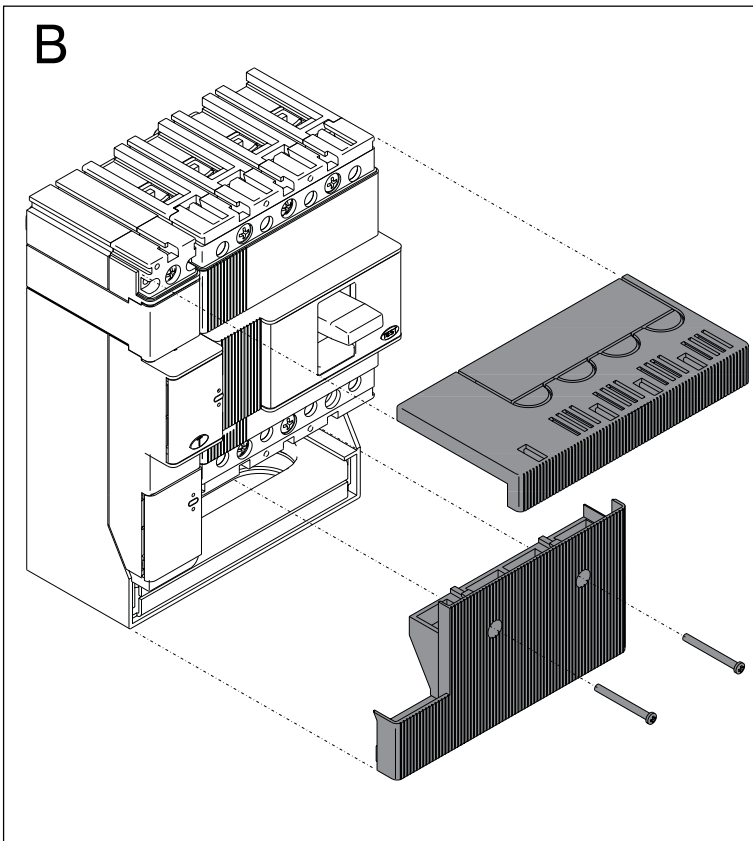

Tmax

DOC. N.° RH0011.807- L0119

Installazione su profilato DIN 50022 T1-T2-T3 / Sganciatore differenziale RC221/RC222

Installation on DIN 50022 channel T1-T2-T3 / Residual-current release RC221/RC222

Montage auf DIN 50022-Hutschiene T1-T2-T3 / Fehlerstromauslöser RC221/RC222

Installation sur profilé DIN 50022 T1-T2-T3 / Déclencheur différentiel RC221/RC222

Instalación en perfil DIN 50022 T1-T2-T3 Relé / diferencial RC221/RC222

D

ABB SACE S.p.A.

Via Baioni, 35

24123 Bergamo- Italy