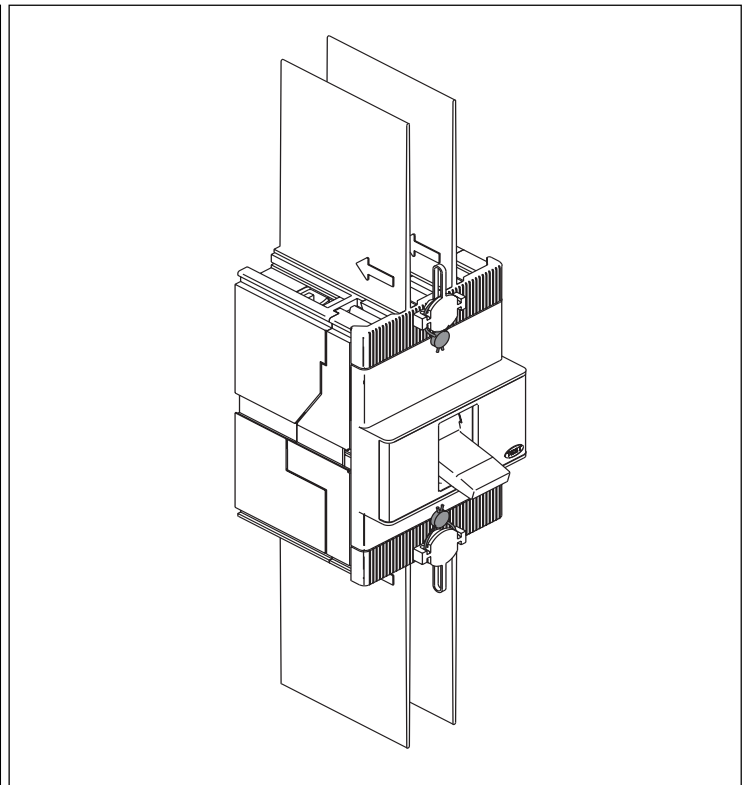

Tmax

DOC. N.° RH0011.613 - L0344

Separatori di fase e isolamento IP40 T1-T2-T3 fisso/ parte fissa di rimovibile.

Phase barriers and IP40 insulation kit T1-T2-T3 Fixed/ plug-in fixed part.

Trennwände zwischen den Phasen und Isolierung IP40 T1-T2-T3 fest/ ausfahrbarer festes teil.

Séparateurs de phase et isolement IP40 T1-T2-T3 fixe/ partie fixe de débrouçable.

Separadores de fase y aislamiento Ip40 T1-T2-T3 fijo/ parte fija de enchufable.

ABB SACE S.p.A.

Via Baioni, 35

24123 Bergamo Italy