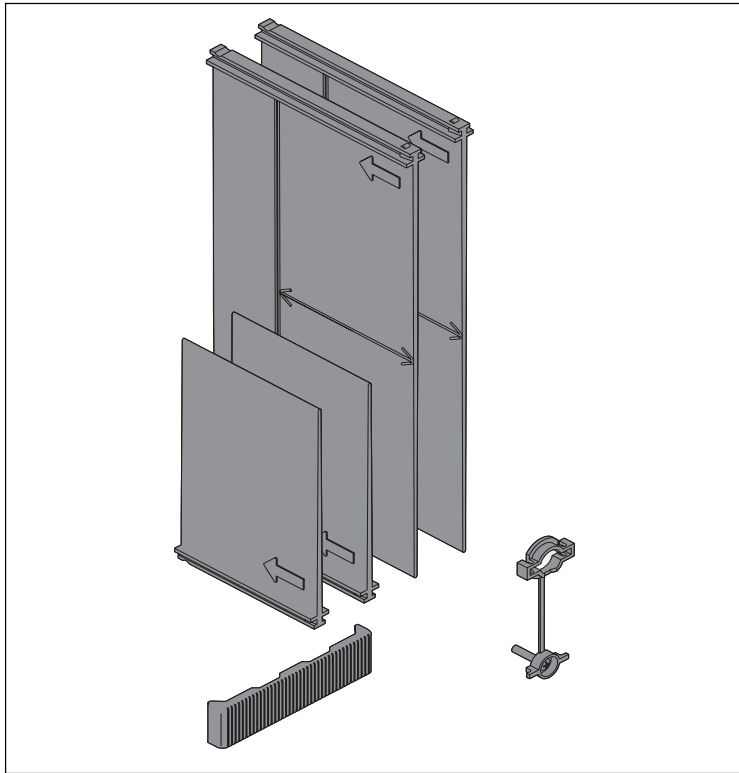

Tmax

DOC. N.° RH0011.613 - L0344

Separatori di fase e isolamento IP40 T1-T2-T3 fisso/ parte fissa di rimovibile.

Phase barriers and IP40 insulation kit T1-T2-T3 Fixed/ plug-in fixed part.

Trennwände zwischen den Phasen und Isolierung IP40 T1-T2-T3 fest/ ausfahrbarer festes teil.

Séparateurs de phase et isolement IP40 T1-T2-T3 fixe/ partie fixe de débrouçable.

Separadores de fase y aislamiento Ip40 T1-T2-T3 fijo/ parte fija de enchufable.

ABB SACE S.p.A.

Via Baioni, 35

24123 Bergamo Italy