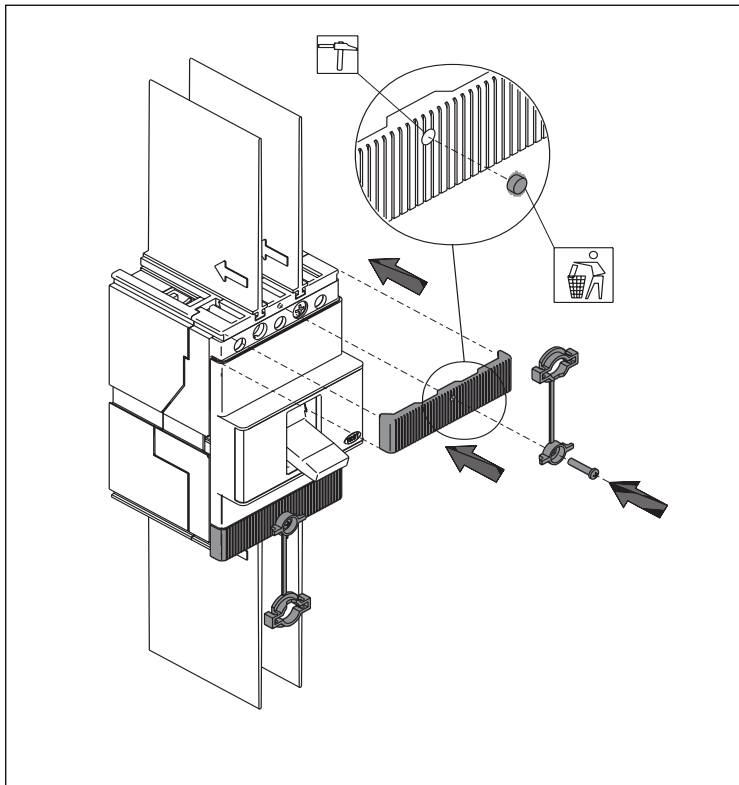

Tmax

DOC. N.° RH0011.613 - L0344

Separatori di fase e isolamento IP40 T1-T2-T3 fisso/ parte fissa di rimovibile.

Phase barriers and IP40 insulation kit T1-T2-T3 Fixed/ plug-in fixed part.

Trennwände zwischen den Phasen und Isolierung IP40 T1-T2-T3 fest/ ausfahrbarer festes teil.

Séparateurs de phase et isolement IP40 T1-T2-T3 fixe/ partie fixe de débrouçable.

Separadores de fase y aislamiento Ip40 T1-T2-T3 fijo/ parte fija de enchufable.

ABB SACE S.p.A.

Via Baioni, 35

24123 Bergamo Italy