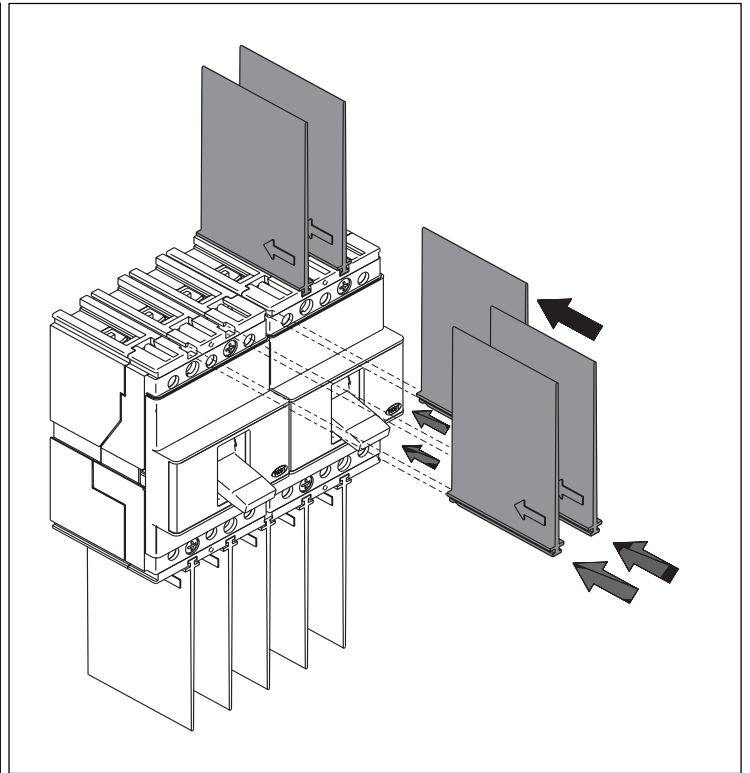

Tmax

DOC. N.° RH0011.613 - L0344

Separatori di fase e isolamento IP40 T1-T2-T3 fisso/ parte fissa di rimovibile.

Phase barriers and IP40 insulation kit T1-T2-T3 Fixed/ plug-in fixed part.

Trennwände zwischen den Phasen und Isolierung IP40 T1-T2-T3 fest/ ausfahrbarer festes teil.

Séparateurs de phase et isolement IP40 T1-T2-T3 fixe/ partie fixe de débrouçable.

Separadores de fase y aislamiento Ip40 T1-T2-T3 fijo/ parte fija de enchufable.

ABB SACE S.p.A.

Via Baioni, 35

24123 Bergamo Italy