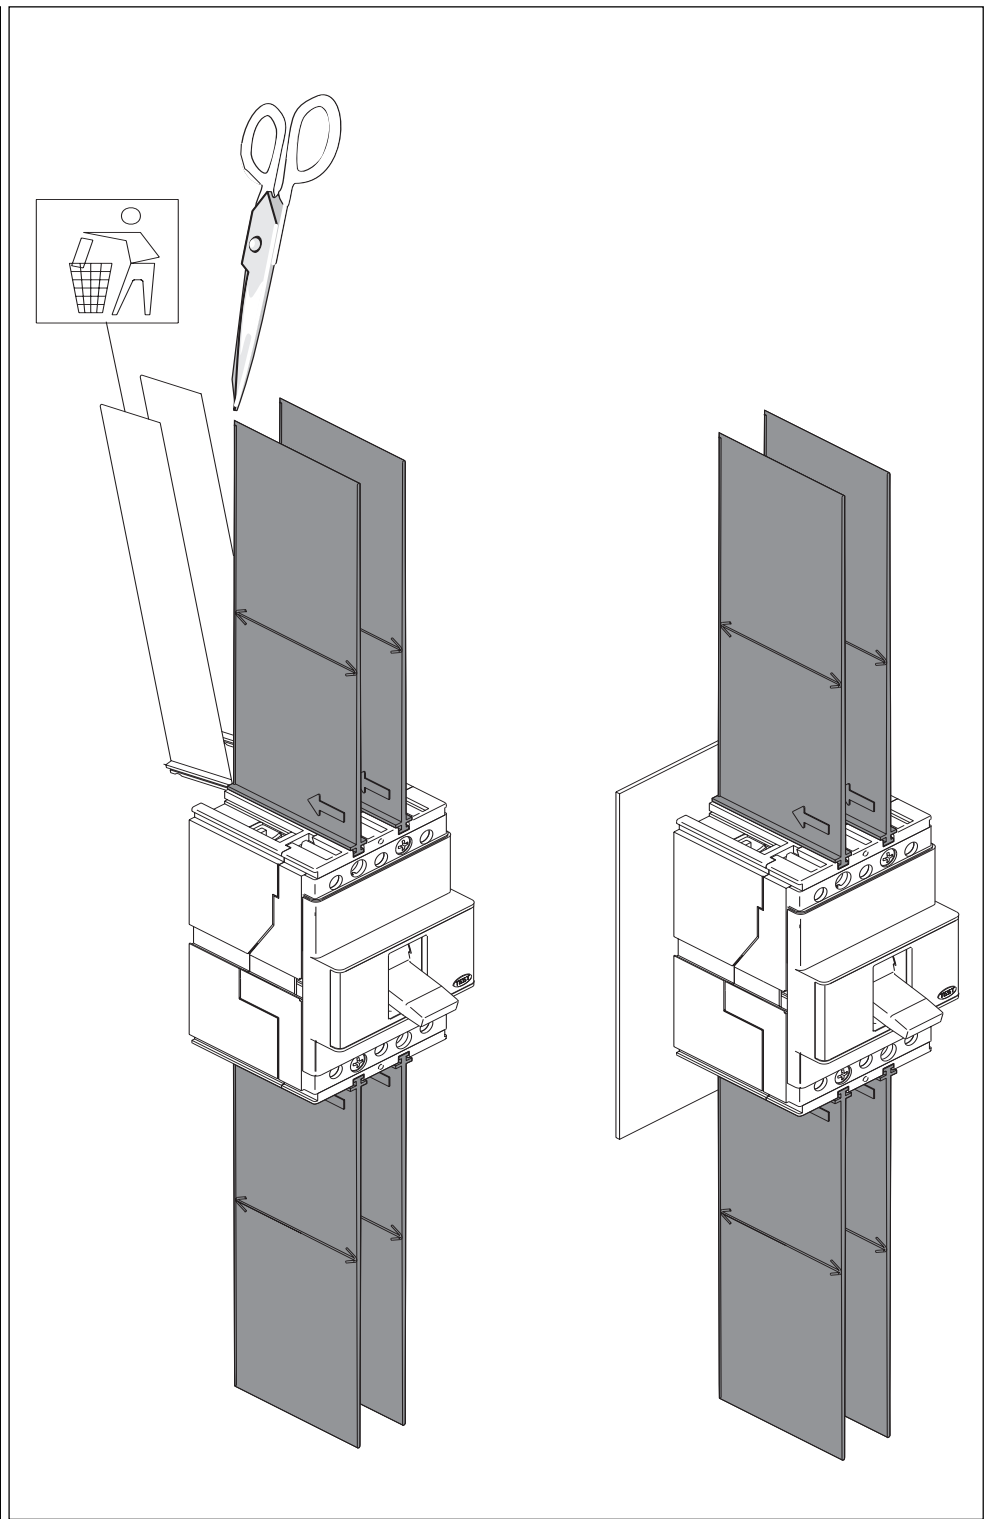

Séparateurs de phase et isolement IP40 T1-T2-T3 fixe/ partie fixe de débrouçable.

Separadores de fase y aislamiento Ip40 T1-T2-T3 fijo/ parte fija de enchufable.

ABB SACE S.p.A.

Via Baioni, 35

24123 Bergamo Italy