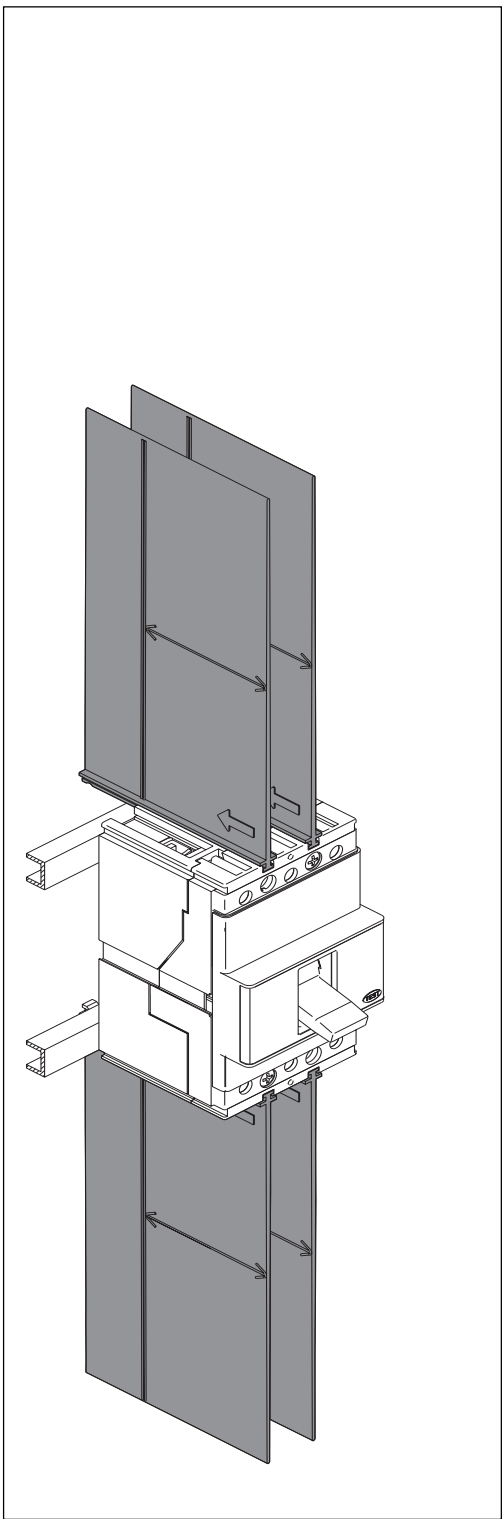

Tmax

DOC. N.° RH0011.613 - L0344

Separatori di fase e isolamento IP40 T1-T2-T3 fisso/ parte fissa di rimovibile.

Phase barriers and IP40 insulation kit T1-T2-T3 Fixed/ plug-in fixed part.

Trennwände zwischen den Phasen und Isolierung IP40 T1-T2-T3 fest/ ausfahrbarer festes teil.

Séparateurs de phase et isolement IP40 T1-T2-T3 fixe/ partie fixe de débrouçable.

Separadores de fase y aislamiento Ip40 T1-T2-T3 fijo/ parte fija de enchufable.

ABB SACE S.p.A.

Via Baioni, 35

24123 Bergamo Italy