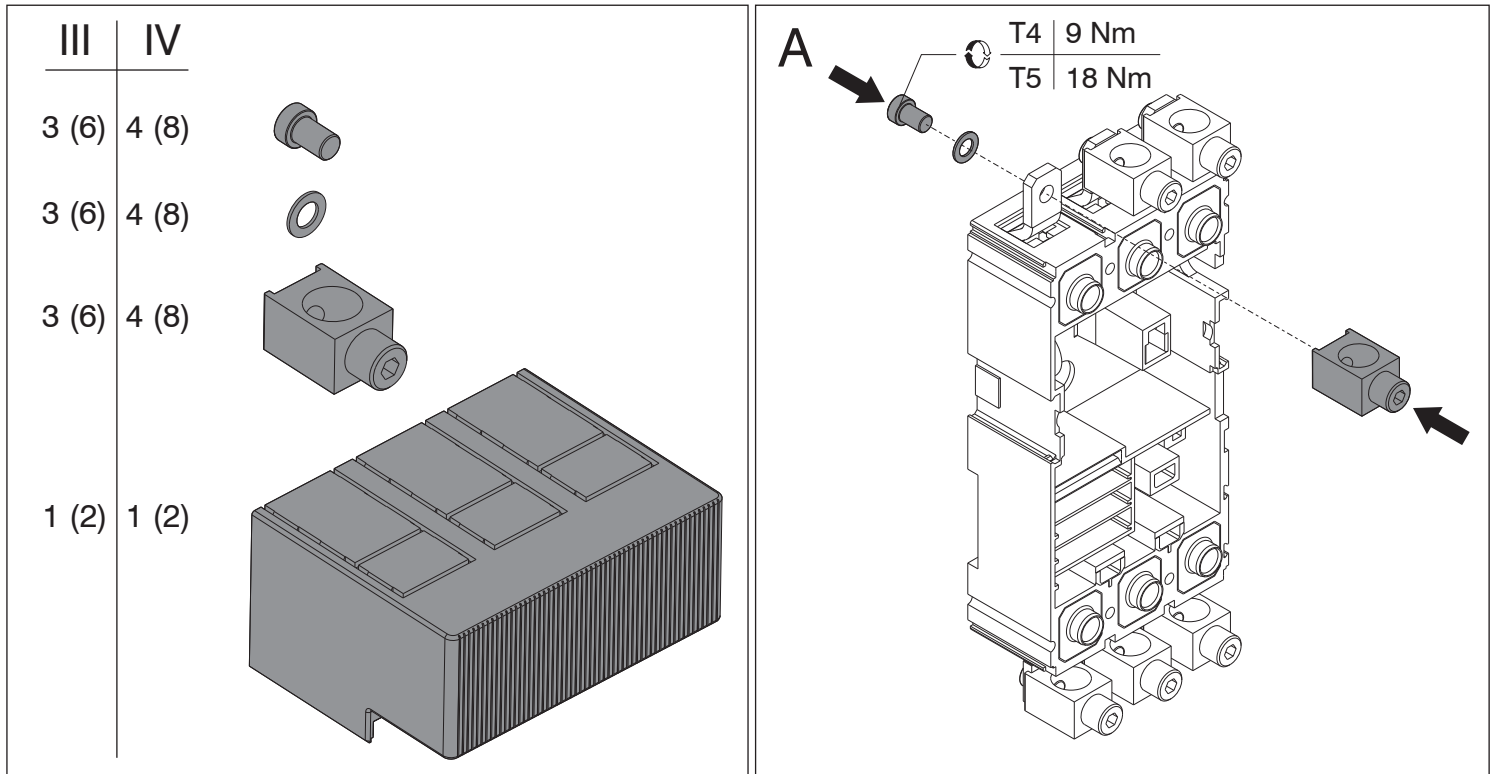

Tmax

DOC. N.° 1SDH000436R0.842 - L0693

FC CuAl - Terminali anteriori per cavi in rame - alluminio T4-T5 parte fissa

FC CuAl - Front terminals for copper-aluminum cables T4-T5 fixed part

FC CuAl - Vorderseitige Anschlüsse für Kabel aus Kupfer - Aluminium T4-T5, Unterteil

FC CuAl - Prises avant pour câbles en cuivre - aluminium T4-T5 partie fixe

FC CuAl - Terminales frontales para cables de cobre - aluminio T4-T5 parte fija

ABB SACE S.p.A.

Via Baioni, 35
24123 Bergamo Italy

Tel.: +39 035 395.111 - Telefax: +39 035 395.306-433

<http://www.abb.com>