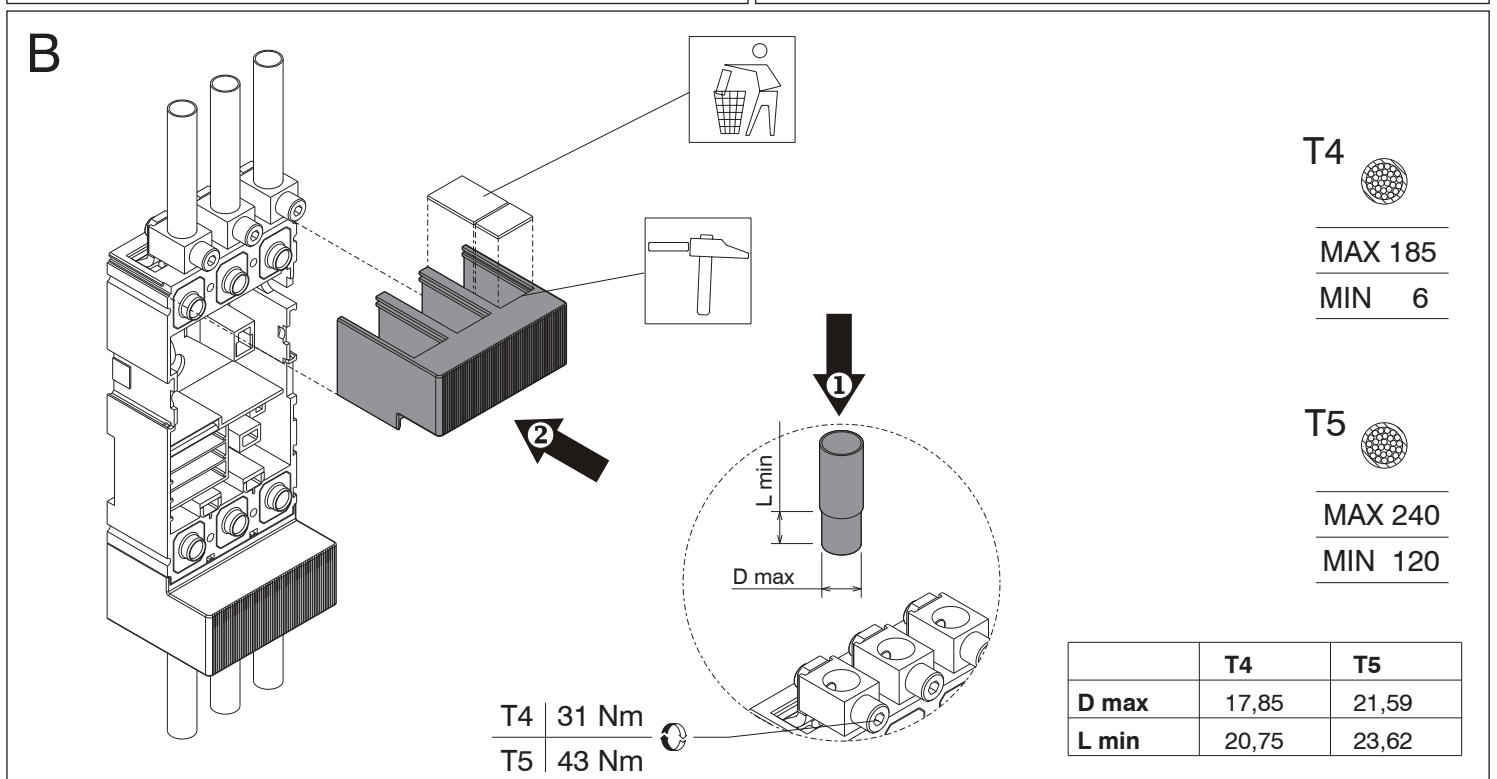

Tmax

DOC. N.° 1SDH000436R0.842 - L0693

FC CuAl - Terminali anteriori per cavi in rame - alluminio T4-T5 parte fissa

FC CuAl - Front terminals for copper-aluminum cables T4-T5 fixed part

FC CuAl - Vorderseitige Anschlüsse für Kabel aus Kupfer - Aluminium T4-T5, Unterteil

FC CuAl - Prises avant pour câbles en cuivre - aluminium T4-T5 partie fixe

FC CuAl - Terminales frontales para cables de cobre - aluminio T4-T5 parte fija

ABB SACE S.p.A.

Via Baioni, 35
24123 Bergamo Italy