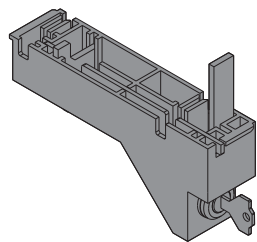

KL - Blocco a chiave per parte fissa di estraibile T4-T5

KL - Key lock for fixed part of withdrawable version T4-T5

KL - Schlüsselverriegelung für Unterteil des ausfahrbaren Leistungsschalters T4-T5

KL - Verrouillage par clé pour partie fixe de débrochable sur chariot T4-T5

KL - Bloqueo con llave para parte fija de extraíble T4-T5

Blocco a chiave
Key lock
Verriegelung
Verrouillage
Bloqueo

*La serratura è a cura del cliente
The client shall provide for the lock
Das Schloss muss durch den Kunden beschafft werden.
La serrure doit être pourvu par le client
La cerradura es a cargo del cliente.*

Blocco a chiave con serratura
Key lock
Schlüsselverriegelung
Verrouillage par clef
Bloqueo a llave

KLF

A

B

C