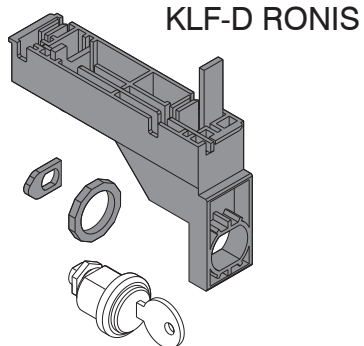

KL - Blocco a chiave per parte fissa di estraibile T4-T5

KL - Key lock for fixed part of withdrawable version T4-T5

KL - Schlüsselverriegelung für Unterteil des ausfahrbaren Leistungsschalters T4-T5

KL - Verrouillage par clé pour partie fixe de débrochable sur chariot T4-T5

KL - Bloqueo con llave para parte fija de extraíble T4-T5

Blocco a chiave  
Key lock  
Verriegelung  
Verrouillage  
Bloqueo

*La serratura è a cura del cliente  
The client shall provide for the lock  
Das Schloss muss durch den Kunden beschafft werden.  
La serrure doit être pourvu par le client  
La cerradura es a cargo del cliente.*