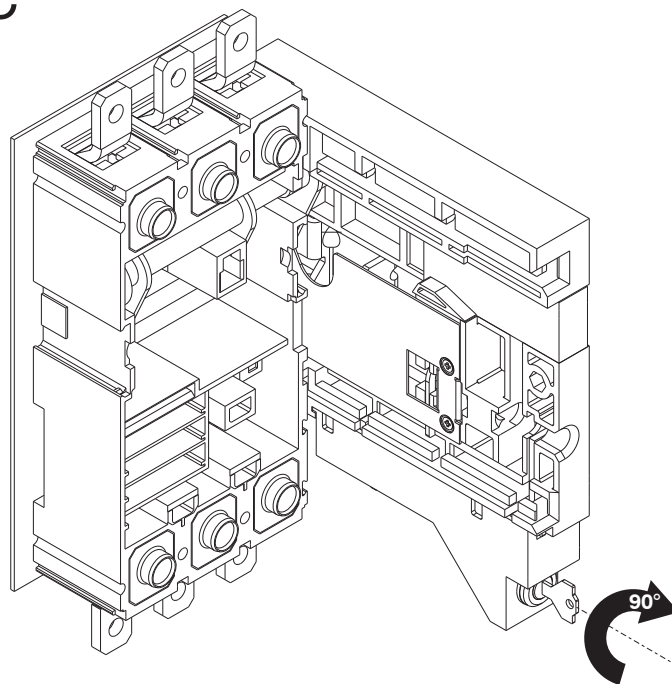

KL - Blocco a chiave per parte fissa di estraibile T4-T5

KL - Key lock for fixed part of withdrawable version T4-T5

KL - Schlüsselverriegelung für Unterteil des ausfahrbaren Leistungsschalters T4-T5

KL - Verrouillage par clé pour partie fixe de débrochable sur chariot T4-T5

KL - Bloqueo con llave para parte fija de extraíble T4-T5

Blocco a chiave
Key lock
Verriegelung
Verrouillage
Bloqueo

*La serratura è a cura del cliente
The client shall provide for the lock
Das Schloss muss durch den Kunden beschafft werden.
La serrure doit être pourvu par le client
La cerradura es a cargo del cliente.*

Blocco a chiave con serratura
Key lock
Schlüsselverriegelung
Verrouillage par clef
Bloqueo a llave

KLF

A

B

C