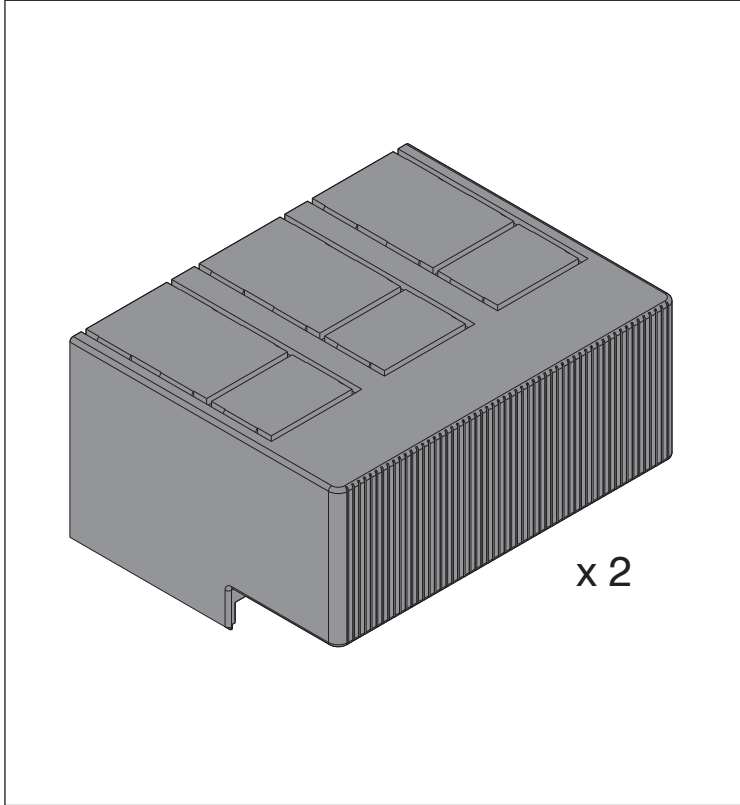

HTC/LTC - Copriterminali isolanti T4-T5 400 parte fissa di rimovibile ed estraibile

HTC/LTC - T4-T5 400 Insulating terminal covers, fixed part of plug-in and withdrawable versions

HTC/LTC - Isolierende Klemmenabdeckungen T4-T5 400, Unterteil des steckbaren oder ausfahrbaren Leistungsschalters

HTC/LTC - Cache-bornes isolants T4-T5 400 partie fixe de débrochable et débrochable sur chariot

HTC/LTC - Cubrebornes aislantes T4-T5 400 parte fija de enchufable y extraíble

**ABB SACE S.p.A.**

Via Baioni, 35  
24123 Bergamo Italy