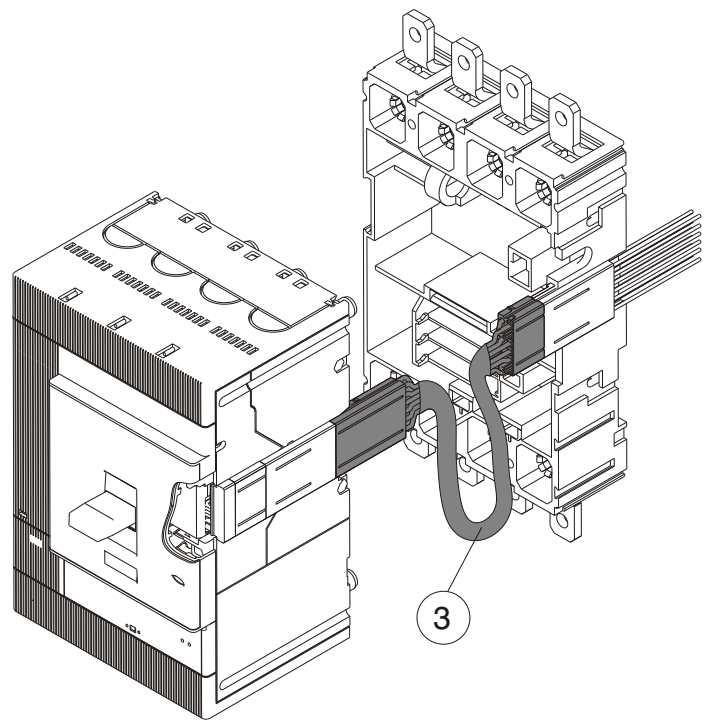

Prolunghe di verifica dei circuiti ausiliari ad interruttore estratto T4-T5

Extensions to test the auxiliary circuits with the circuit breaker racked-out T4-T5

Prüfverlängerungen für Kontrolle der Hilfsstromkreise bei ausgefahrenem Leistungsschalter T4-T5

Rallonges de vérification des circuits auxiliaires avec disjoncteur débroché T4-T5

Prolongaciones para controlar los circuitos auxiliares con interruptor extraído T4-T5

D WITH AUX-C (1+1)
AUX-E

E WITH AUX-C (3+1)