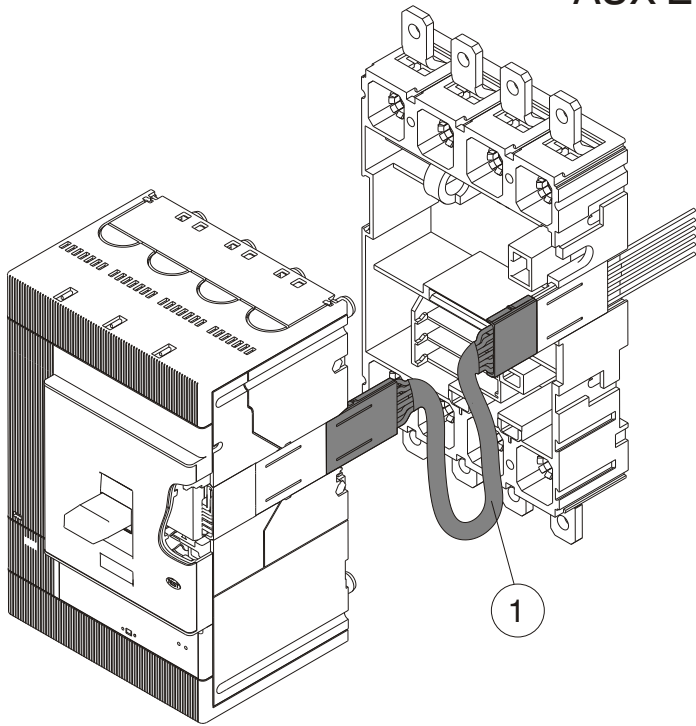

Prolunghe di verifica dei circuiti ausiliari ad interruttore estratto T4-T5

Extensions to test the auxiliary circuits with the circuit breaker racked-out T4-T5

Prüfverlängerungen für Kontrolle der Hilfsstromkreise bei ausgefahrenem Leistungsschalter T4-T5

Rallonges de vérification des circuits auxiliaires avec disjoncteur débroché T4-T5

Prolongaciones para controlar los circuitos auxiliares con interruptor extraído T4-T5

D WITH AUX-C (1+1)
AUX-E

E WITH AUX-C (3+1)