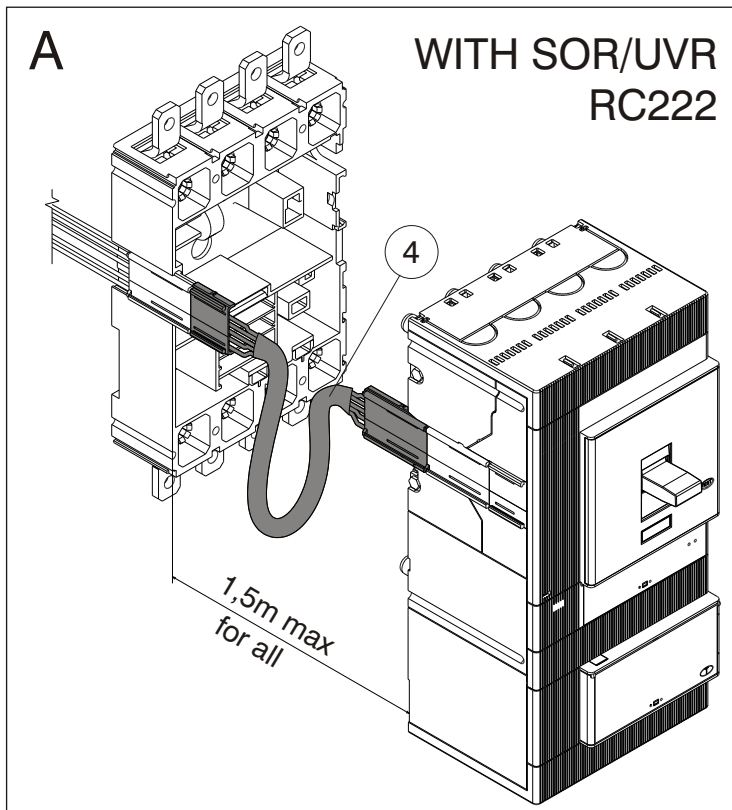

Prolunghe di verifica dei circuiti ausiliari ad interruttore estratto T4-T5

Extensions to test the auxiliary circuits with the circuit breaker racked-out T4-T5

Prüfverlängerungen für Kontrolle der Hilfsstromkreise bei ausgefahrenem Leistungsschalter T4-T5

Rallonges de vérification des circuits auxiliaires avec disjoncteur débroché T4-T5

Prolongaciones para controlar los circuitos auxiliares con interruptor extraído T4-T5

D WITH AUX-C (1+1)
AUX-E

E WITH AUX-C (3+1)