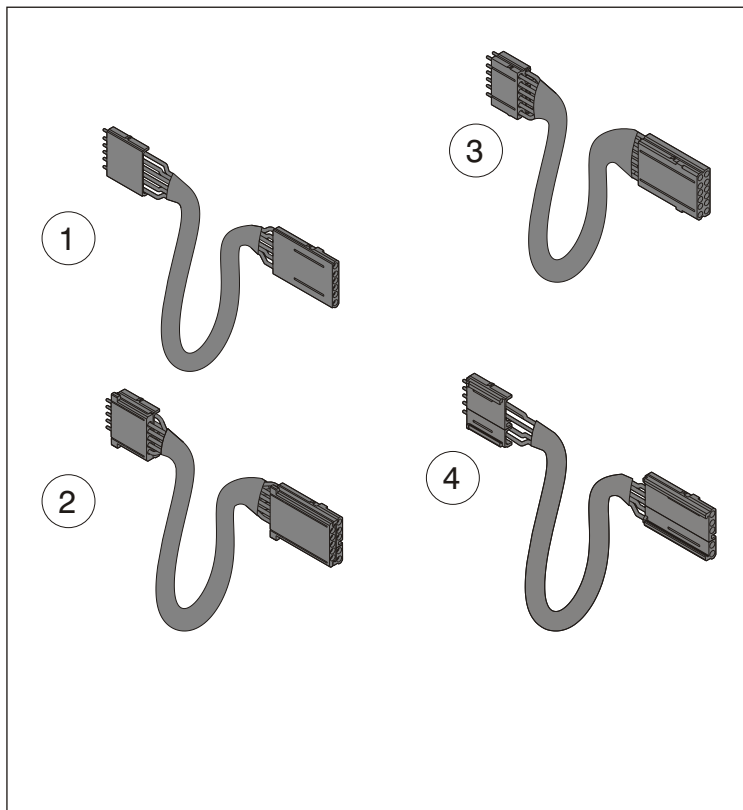

Prolunghe di verifica dei circuiti ausiliari ad interruttore estratto T4-T5

Extensions to test the auxiliary circuits with the circuit breaker racked-out T4-T5

Prüfverlängerungen für Kontrolle der Hilfsstromkreise bei ausgefahrenem Leistungsschalter T4-T5

Rallonges de vérification des circuits auxiliaires avec disjoncteur débroché T4-T5

Prolongaciones para controlar los circuitos auxiliares con interruptor extraído T4-T5

D WITH AUX-C (1+1)
AUX-E

E WITH AUX-C (3+1)