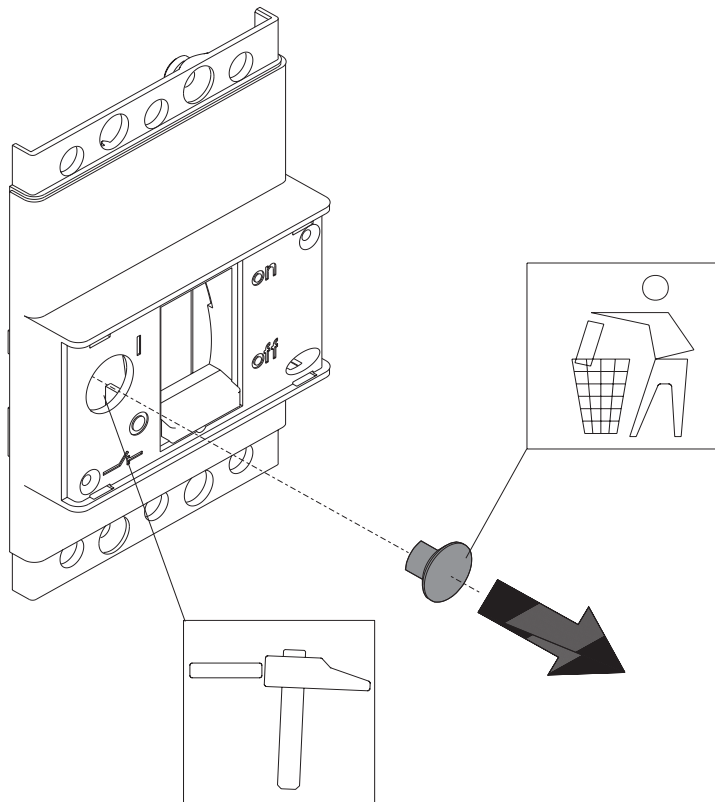

Tmax

DOC. N.° RH0011.623 L0661

KLC - Blocco a chiave sull'interruttore.

KLC - Key-lockable circuit-breaker.

KLC - Schlüssellverriegelung auf Leistungsschalter.

KLC - Verrouillage par clé sur le disjoncteur.

KLC - Bloqueo a llave en el interruptor.

C**D****T1**

F

T2

Lubrificare con grasso vaselina
 Lubrificate with vaseline grease
 Schmieren mit Fett Vaseline
 Lubrifier avec de la graisse vaseline
 Lubrificar con grasa vaselina

G

T3

Lubrificare con grasso vaselina
 Lubrificate with vaseline grease
 Schmieren mit Fett Vaseline
 Lubrifier avec de la graisse vaseline
 Lubrificar con grasa vaselina

H

Posizione chiave sbloccato
 Unlocked key position
 Freistellung des Schlüssels
 Position clé en déverrouillé
 Posición llave desbloqueado

**T1****T2-T3****I**

Posizione chiave bloccato
 Locked key position
 Sperrstellung des Schlüssels
 Position clé en verrouillé
 Posición llave bloqueado

**T1****T2-T3****ABB****ABB SACE S.p.A.**

Via Baioni, 35