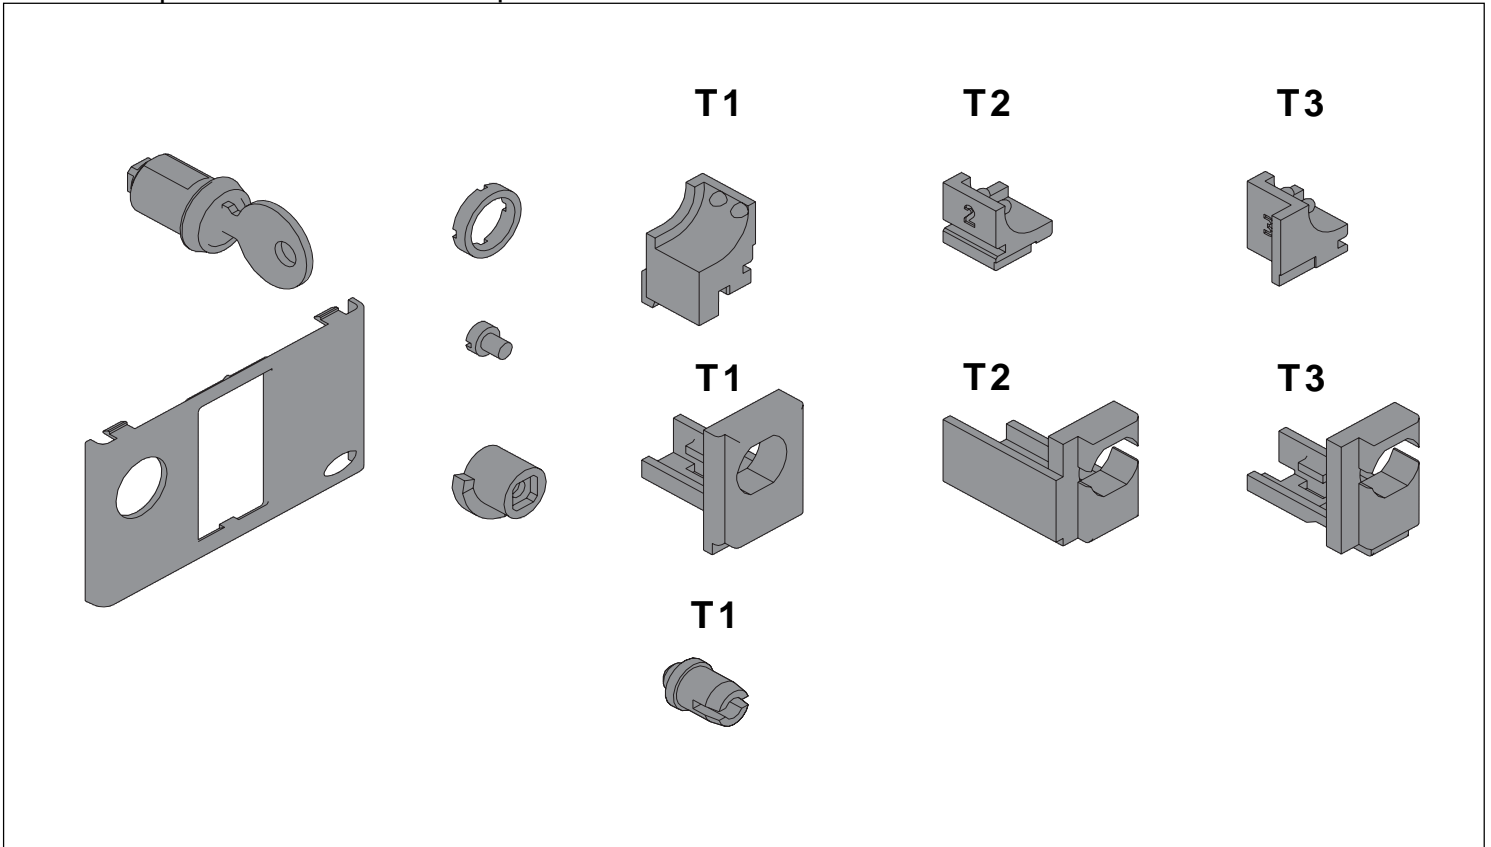

Tmax

DOC. N.° RH0011.623 L0661

KLC - Blocco a chiave sull'interruttore.

KLC - Key-lockable circuit-breaker.

KLC - Schlüssellverriegelung auf Leistungsschalter.

KLC - Verrouillage par clé sur le disjoncteur.

KLC - Bloqueo a llave en el interruptor.

C**D****T1**

F

T2

Lubrificare con grasso vaselina
 Lubrificate with vaseline grease
 Schmieren mit Fett Vaseline
 Lubrifier avec de la graisse vaseline
 Lubrificar con grasa vaselina