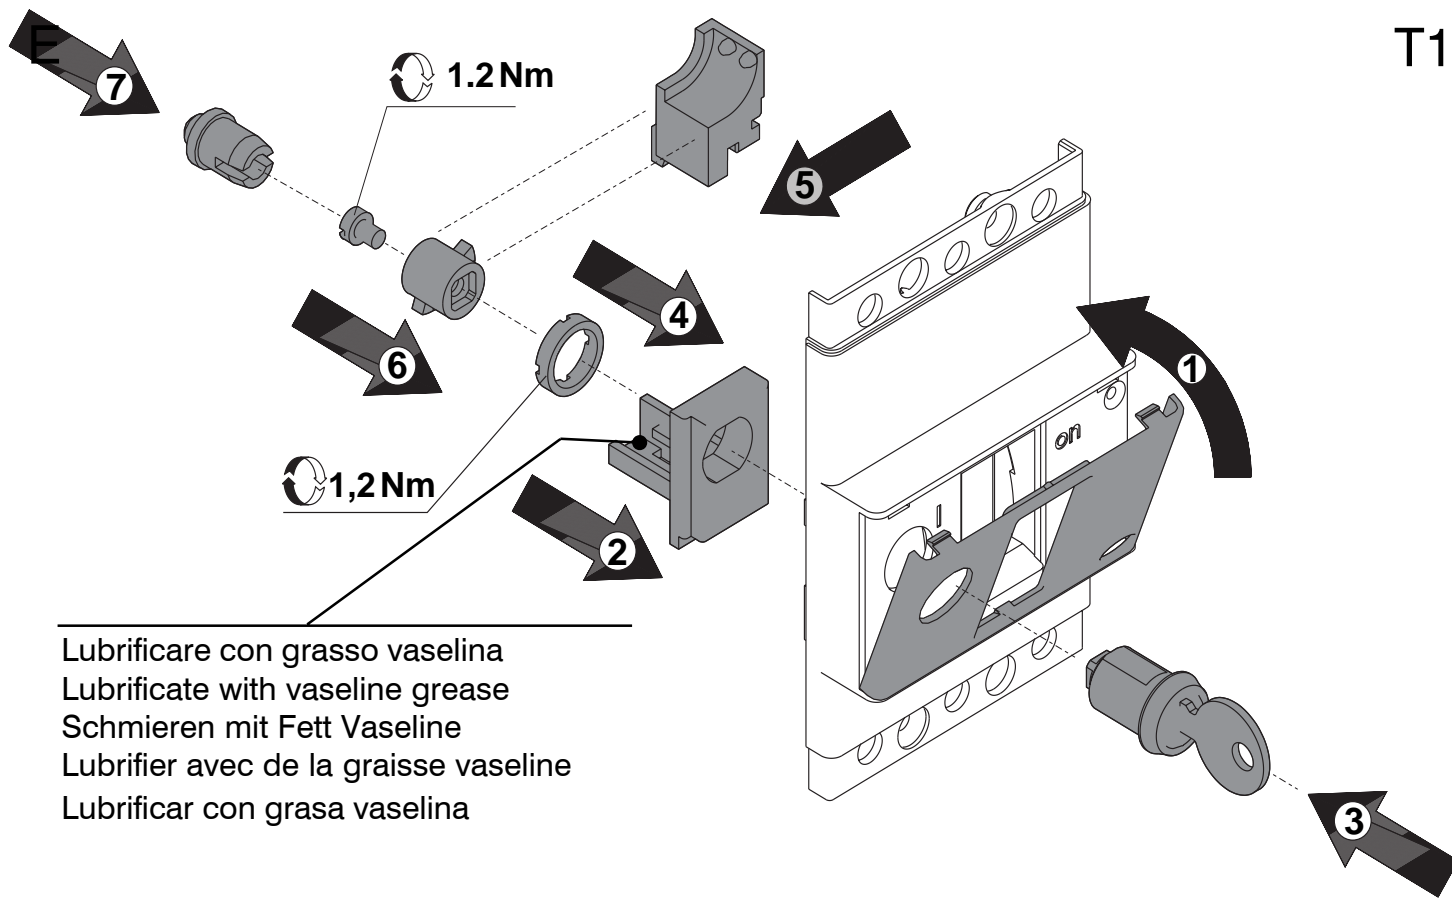

Tmax

DOC. N.° RH0011.623 L0661

KLC - Blocco a chiave sull'interruttore.

KLC - Key-lockable circuit-breaker.

KLC - Schlüssellverriegelung auf Leistungsschalter.

KLC - Verrouillage par clé sur le disjoncteur.

KLC - Bloqueo a llave en el interruptor.

C**D****T1**

F

T2

Lubrificare con grasso vaselina
 Lubrificate with vaseline grease
 Schmieren mit Fett Vaseline
 Lubrifier avec de la graisse vaseline
 Lubrificar con grasa vaselina

G

T3

Lubrificare con grasso vaselina
 Lubrificate with vaseline grease
 Schmieren mit Fett Vaseline
 Lubrifier avec de la graisse vaseline
 Lubrificar con grasa vaselina

H

Posizione chiave sbloccato
 Unlocked key position
 Freistellung des Schlüssels
 Position clé en déverrouillé
 Posición llave desbloqueado