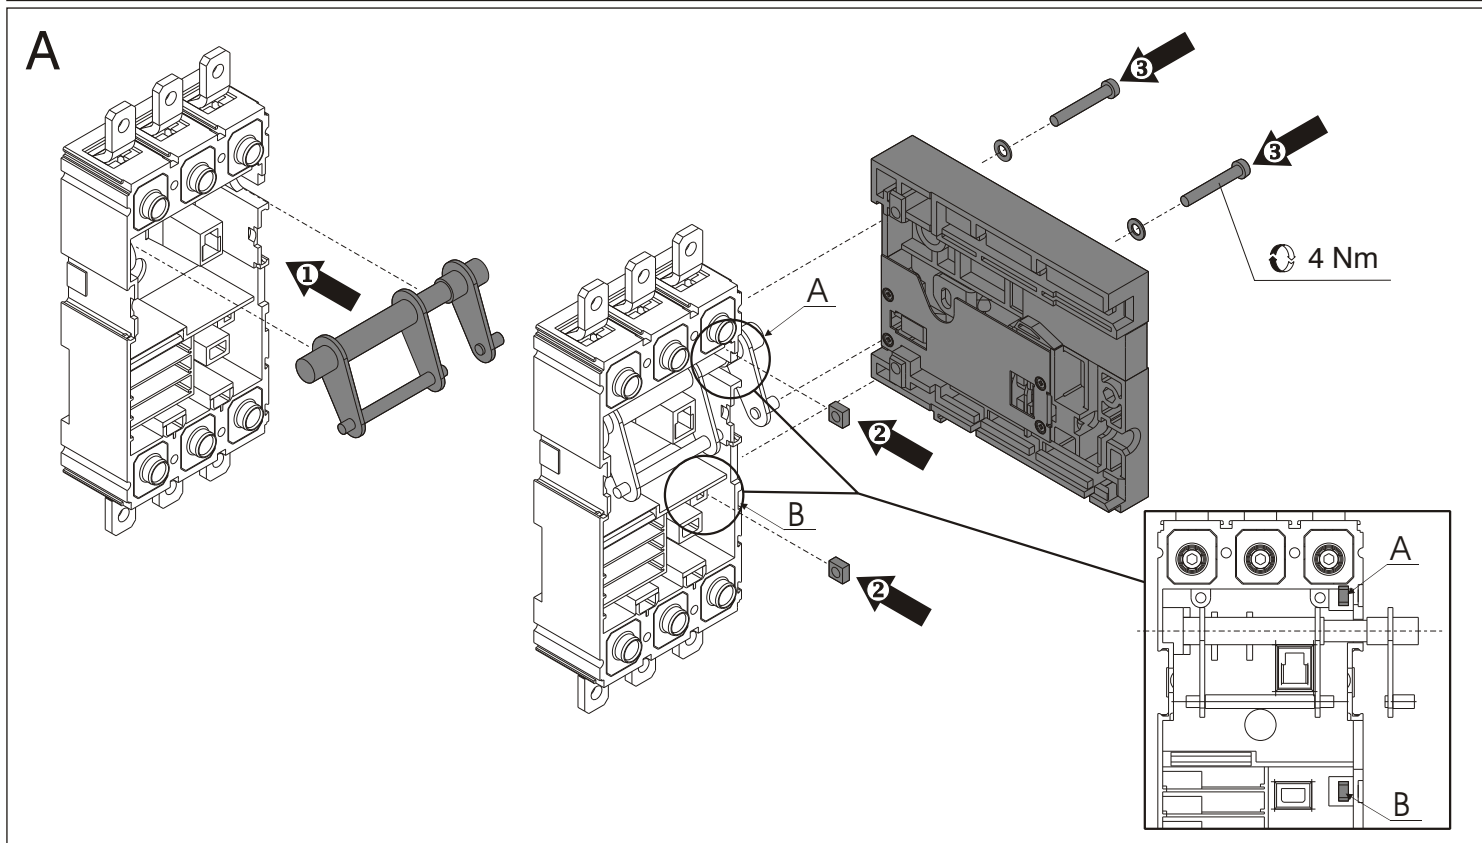

Kit di trasformazione da parte fissa di rimovibile a estraibile T4-T5
 Conversion kit from fixed part of plug-in to withdrawable version T4-T5
 Umbausatz für die Umwandlung des Unterteils des steckbaren Leistungsschalters in das
 Unterteil für den ausfahrbaren Leistungsschalter T4-T5
 Kit de transformation de partie fixe de débrochable à débrochable sur chariot T4-T5
 Kit de transformación de parte fija de enchufable a extraíble T4-T5