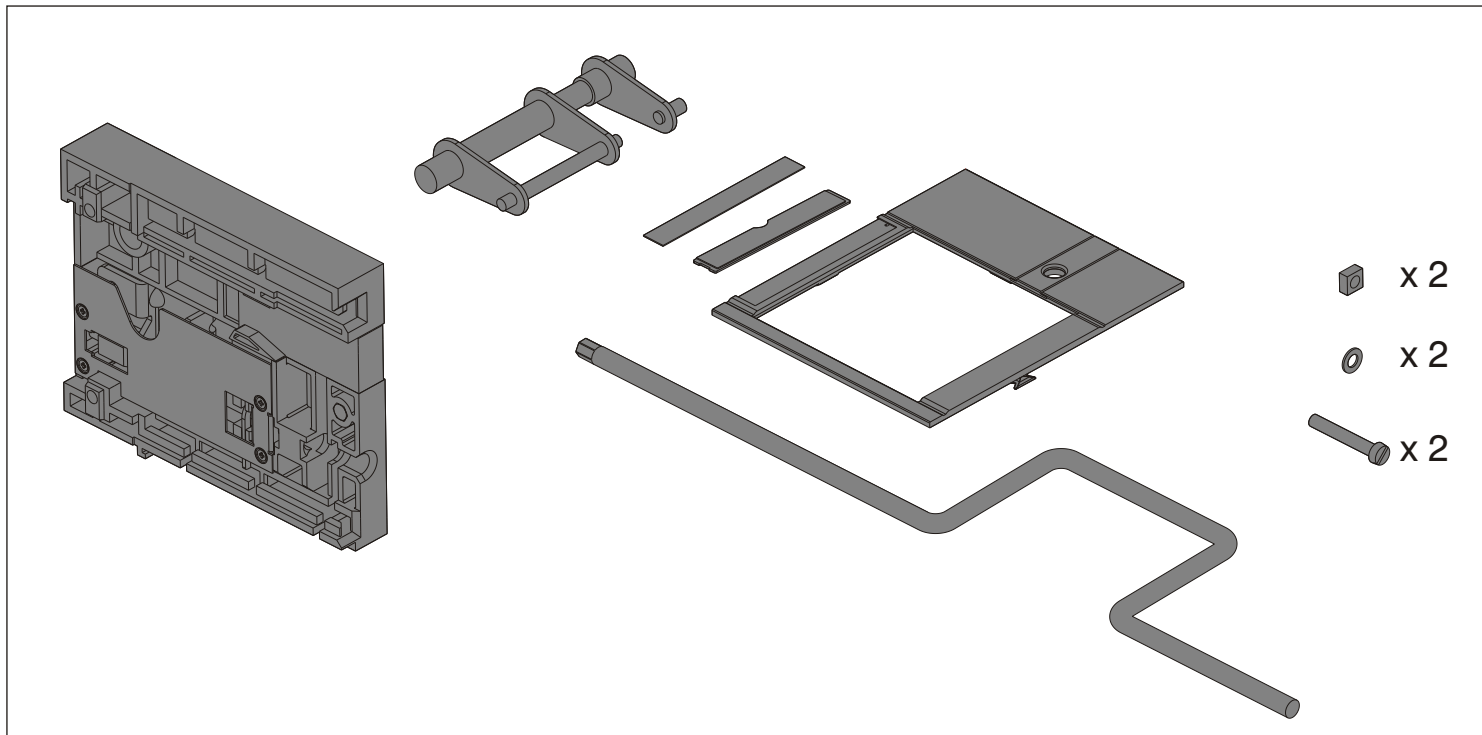

Kit di trasformazione da parte fissa di rimovibile a estraibile T4-T5
 Conversion kit from fixed part of plug-in to withdrawable version T4-T5
 Umbausatz für die Umwandlung des Unterteils des steckbaren Leistungsschalters in das
 Unterteil für den ausfahrbaren Leistungsschalter T4-T5
 Kit de transformation de partie fixe de débrochable à débrochable sur chariot T4-T5
 Kit de transformación de parte fija de enchufable a extraíble T4-T5