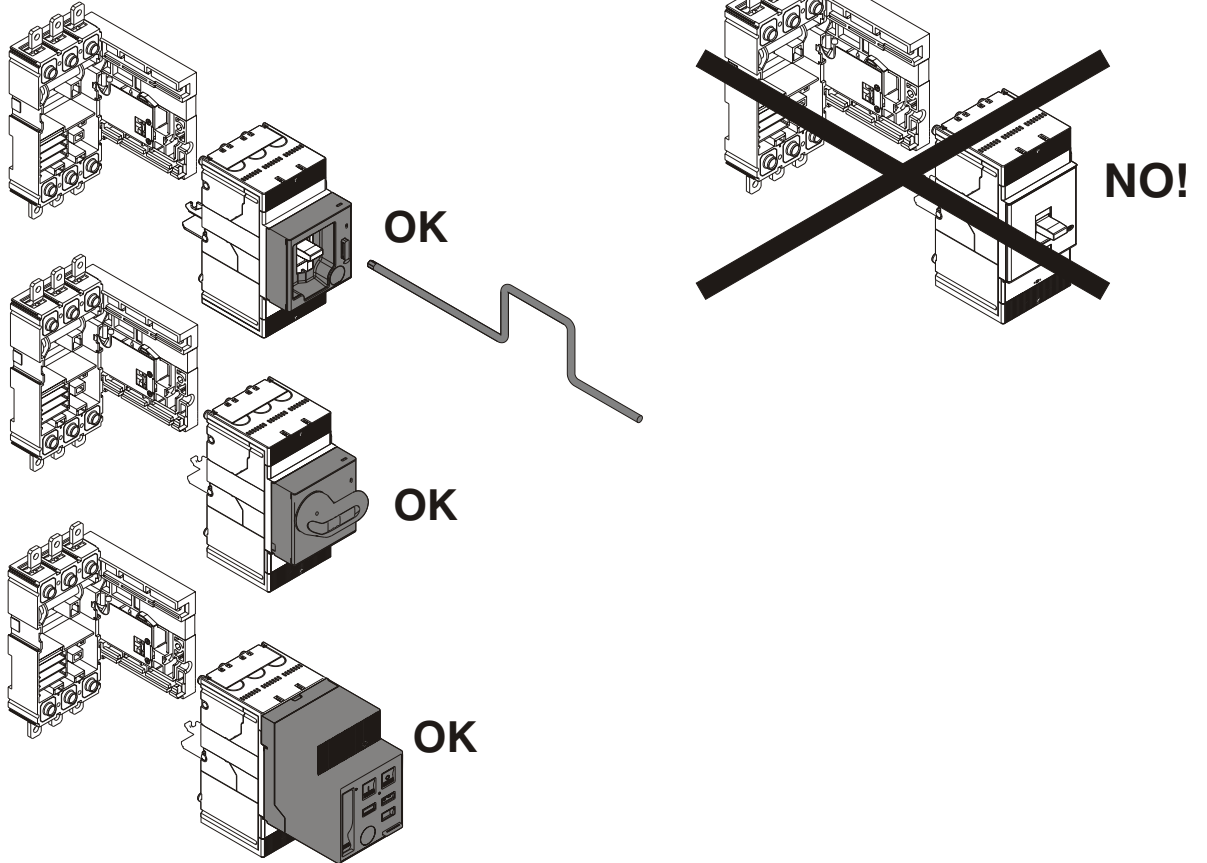

G

ABB SACE S.p.A.
Via Baioni, 35
24123 Bergamo Italy

Tel.: +39 035 395.111 - Telefax: +39 035 395.306-433

<http://www.abb.com>