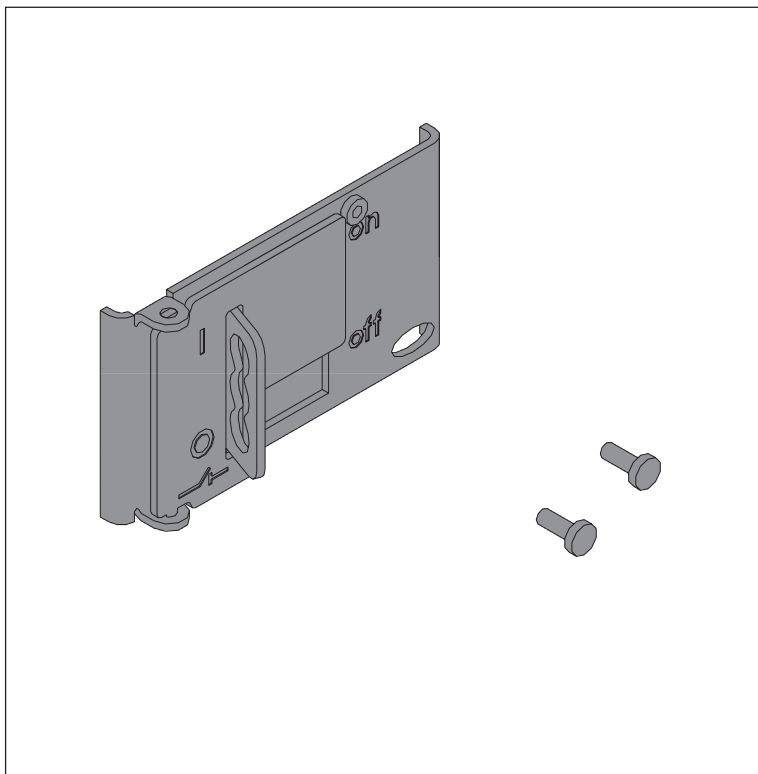

PLL - Blocco a lucchetti T1-T2-T3 in aperto.

PLL - Padlock device T1-T2-T3 in open position.

PLL - Schlobverriegelung T1-T2-T3 für ausgeschaltet.

PLL - Verrouillage par cadenas T1-T2-T3 portatif en position ouverte.

PLL - Bloqueo por candados T1-T2-T3 portátil en posición de abierto.

**ABB**

**ABB SACE S.p.A.**

Via Baioni, 35

24123 Bergamo

Tel.: +39 035 395.111 - Telefax: +39 035 395.306-433

<http://www.abb.com>