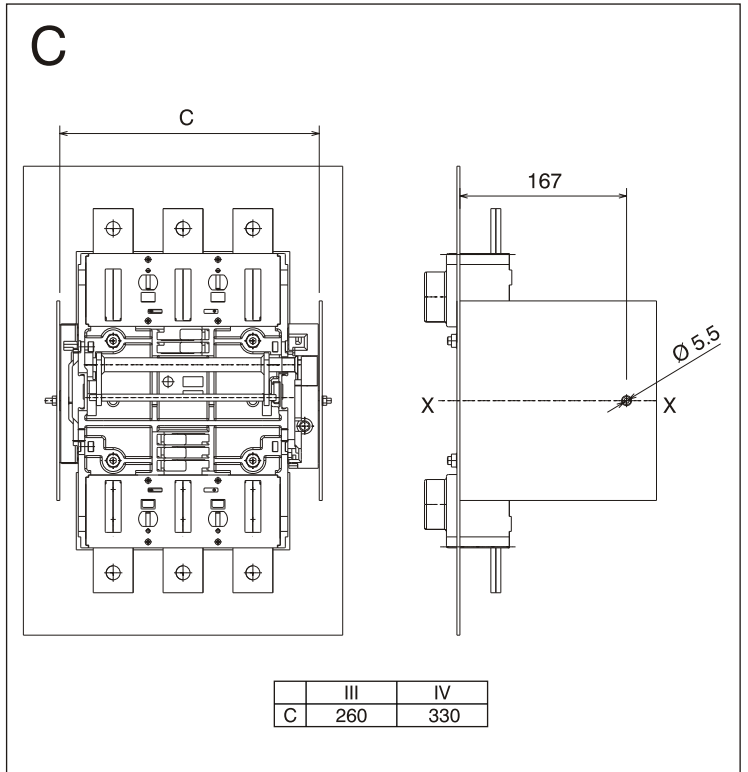

Tmax

DOC. N.° 1SDH000479R0811 - L2358

Parte fissa di interruttore estraibile T6 630-800
 Fixed part of T6 630-800 withdrawable circuit breaker
 Unterteil für ausfahrbaren Leistungsschalter T6 630-800
 Partie fixe de disjoncteur débrochable sur chariot T6 630-800
 Parte fija de interruptor extraíble T6 630-800