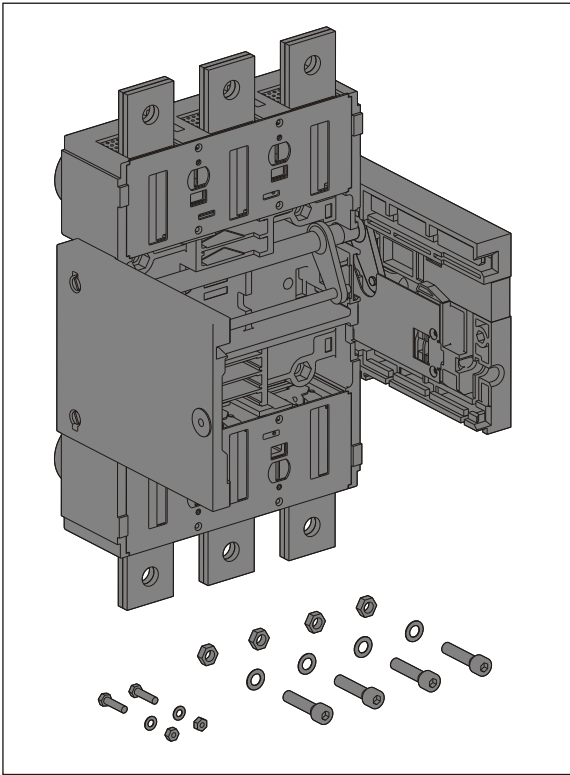

Tmax

DOC. N.° 1SDH000479R0811 - L2358

Parte fissa di interruttore estraibile T6 630-800
 Fixed part of T6 630-800 withdrawable circuit breaker
 Unterteil für ausfahrbaren Leistungsschalter T6 630-800
 Partie fixe de disjoncteur débrochable sur chariot T6 630-800
 Parte fija de interruptor extraíble T6 630-800