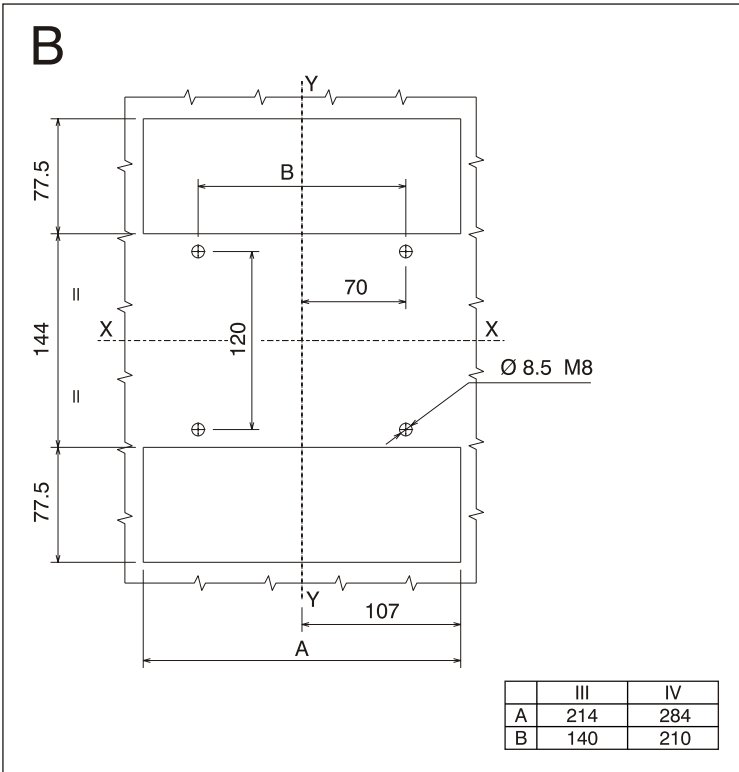

Tmax

DOC. N.° 1SDH000479R0811 - L2358

Parte fissa di interruttore estraibile T6 630-800
 Fixed part of T6 630-800 withdrawable circuit breaker
 Unterteil für ausfahrbaren Leistungsschalter T6 630-800
 Partie fixe de disjoncteur débrochable sur chariot T6 630-800
 Parte fija de interruptor extraíble T6 630-800