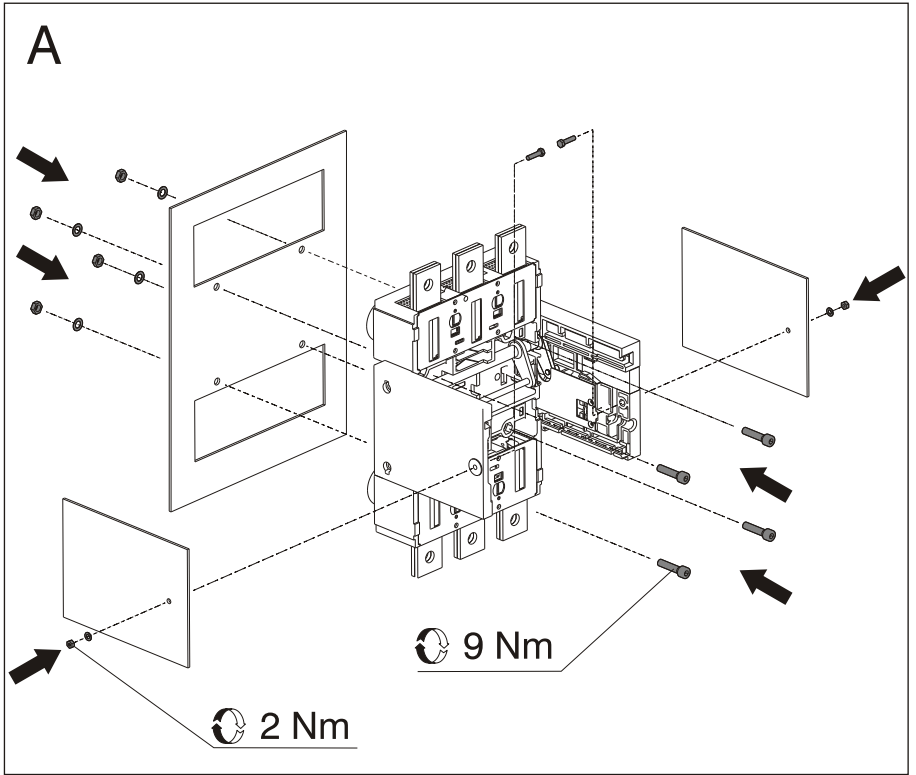

Tmax

DOC. N.° 1SDH000479R0811 - L2358

Parte fissa di interruttore estraibile T6 630-800
 Fixed part of T6 630-800 withdrawable circuit breaker
 Unterteil für ausfahrbaren Leistungsschalter T6 630-800
 Partie fixe de disjoncteur débrochable sur chariot T6 630-800
 Parte fija de interruptor extraíble T6 630-800