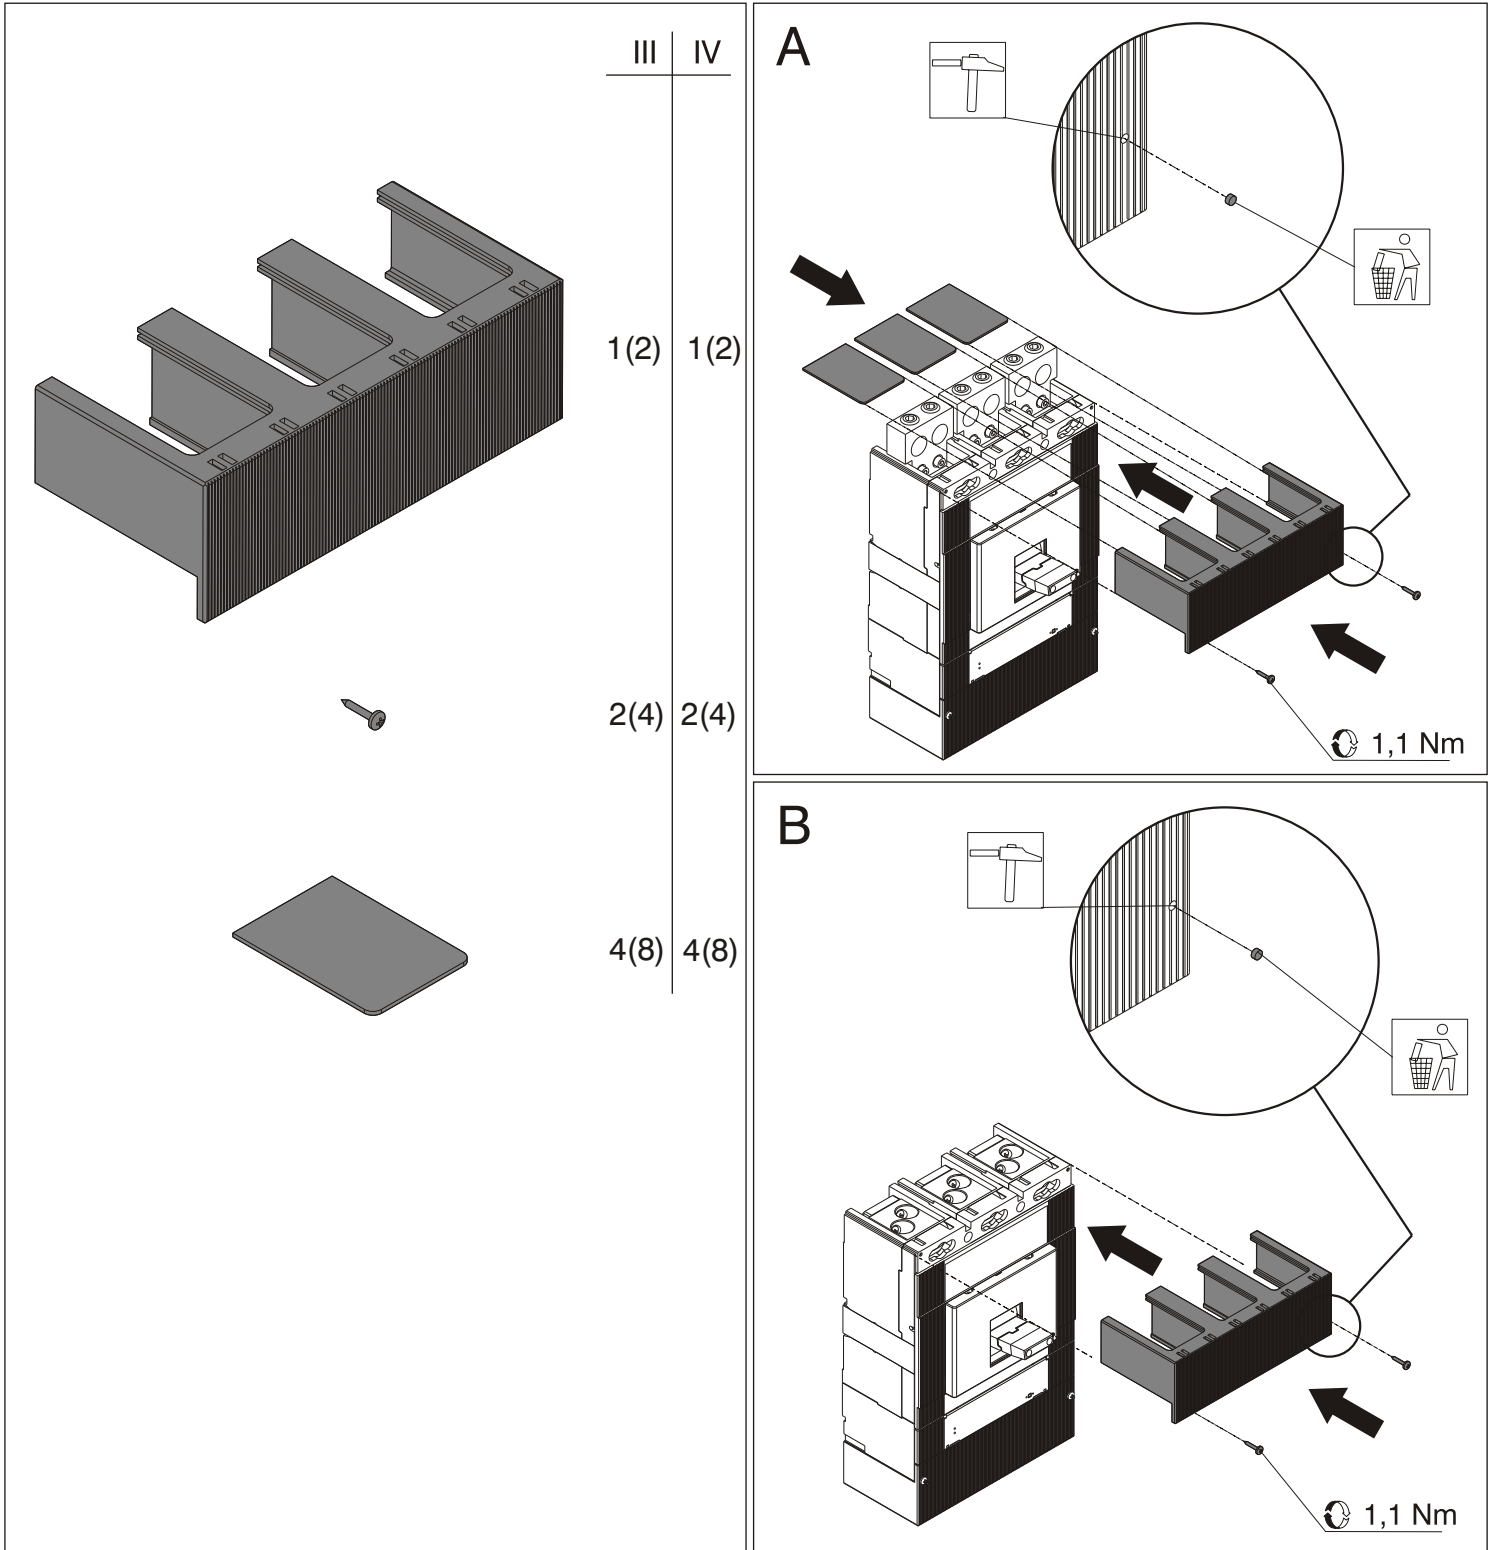

Copriterminali alti per interruttore S6-T6 fisso

Top terminal covers for fixed S6-T6 circuit breaker

Hohe Klemmenabdeckung für Leistungsschalter S6-T6 Version Festeinbau

Cache-bornes hauts pour disjoncteur S6-T6 fixe

Cubreterminales altos para interruptor S6-T6 fijo

ABB SACE S.p.A.

Via Baioni, 35

24123 Bergamo Italy

Tel.: +39 035 395.111 - Telefax: +39 035 395.306-433

<http://www.abb.com>