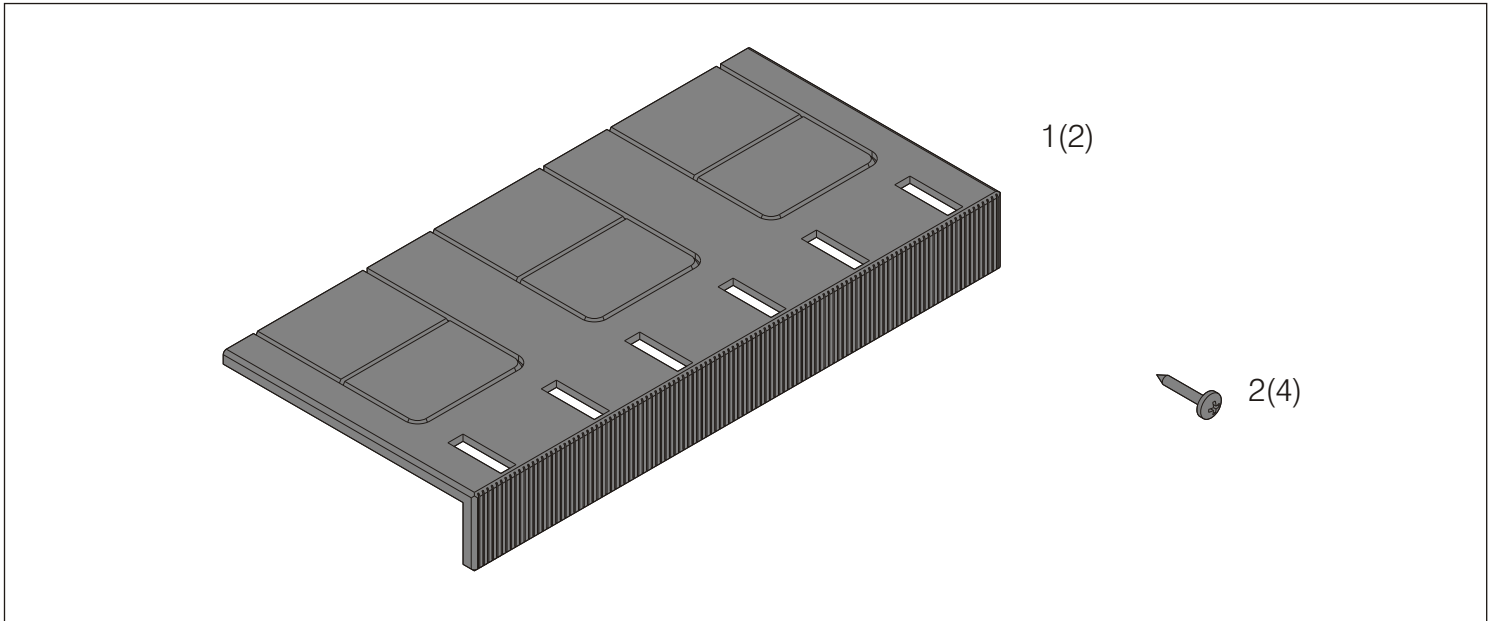

Copriterminali bassi per interruttore fisso S6-T6
 Bottom terminal covers for fixed S6-T6 circuit breaker
 Flache Klemmenabdeckungen für festen Leistungsschalter S6-T6
 Cache-bornes bas pour disjoncteur fixe S6-T6
 Cubreterminales bajos para interruptor fijo S6-T6