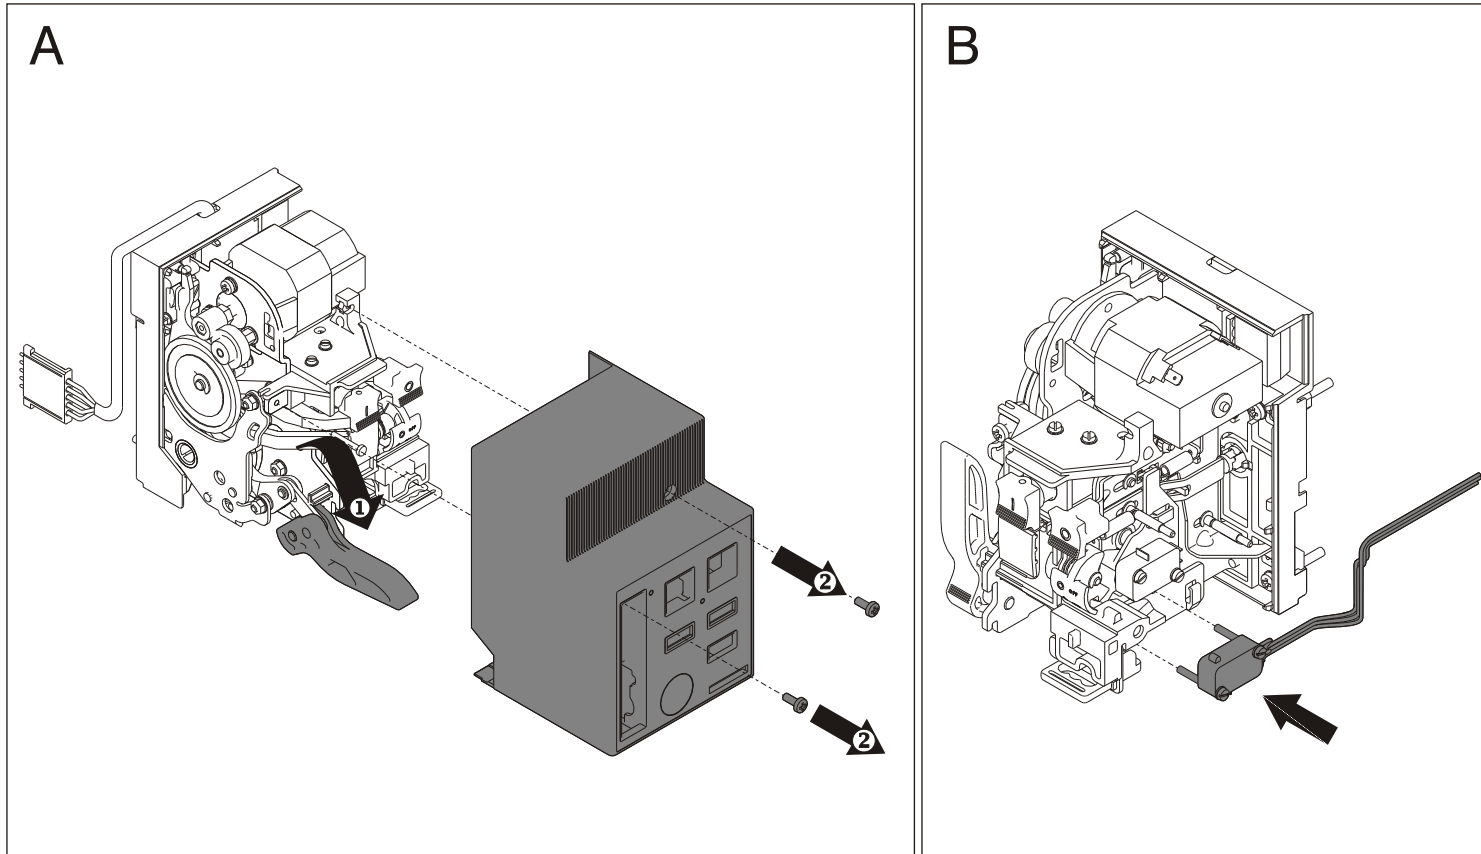

AUX-MO - Contacts auxiliaires fonctionnement local/déporté pour commande moteur T4-T5-T6

AUX-MO - Contactos auxiliares funcionam. local/remoto para control motor T4-T5-T6

Tensione nominale Un Rated voltage Un Nennspannung Un Tension assignée Un Tensión nominal Un		Carico ohmico In (A) Ohmic load In (A) Ohmsche Last In (A) Charge ohmique In (A) Carga resistiva In (A)
V 50-60 Hz	V -	
—	125	0,3
—	250	0,15
250	—	6
400	—	3