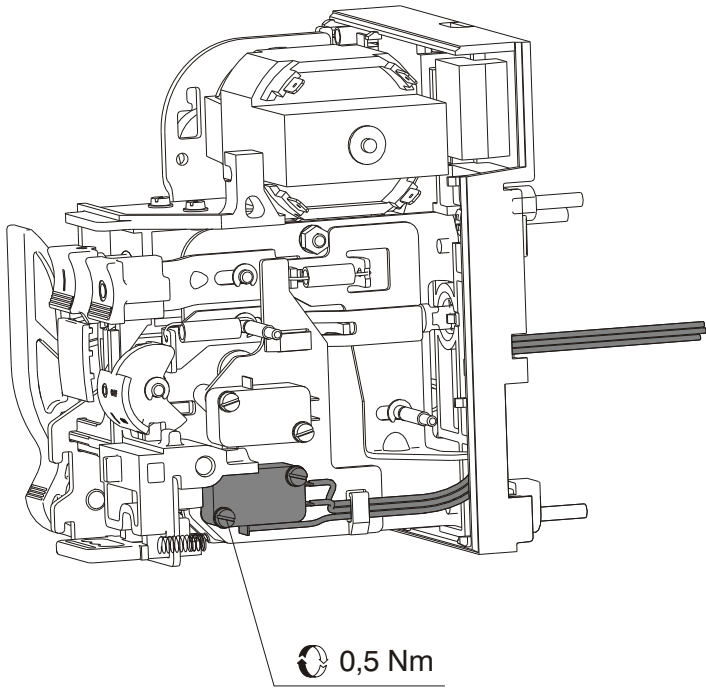

AUX-MO - Contacts auxiliaires fonctionnement local/déporté pour commande moteur T4-T5-T6

AUX-MO - Contactos auxiliares funcionam. local/remoto para control motor T4-T5-T6

Tensione nominale Un Rated voltage Un Nennspannung Un Tension assignée Un Tensión nominal Un		Carico ohmico In (A) Ohmic load In (A) Ohmsche Last In (A) Charge ohmique In (A) Carga resistiva In (A)
V 50-60 Hz	V -	
—	125	0,3
—	250	0,15
250	—	6
400	—	3

C

T4-T5

D

T6

E

F

G

**LEGENDA KEY
ZEICHENERKLÄRUNG
LÉGENDE LEYENDA**