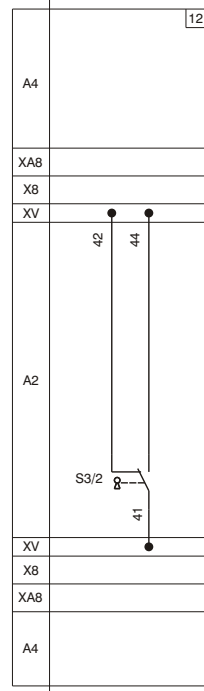

Tmax

DOC. N.° 1SDH000436R0623 - L2358

AUX-MO - Contatti ausiliari funzionam. locale/remoto per comando motore T4-T5-T6

AUX-MO - Local/remote auxiliary contacts for T4-T5-T6 motor operating mechanism

AUX-MO - Hilfskontakte lokaler/Fernbetrieb für Motorantrieb T4-T5-T6

AUX-MO - Contacts auxiliaires fonctionnement local/déporté pour commande moteur T4-T5-T6

AUX-MO - Contactos auxiliares funcionam. local/remoto para control motor T4-T5-T6

Tensione nominale Un Rated voltage Un Nennspannung Un Tension assignée Un Tensión nominal Un		Carico ohmico In (A) Ohmic load In (A) Ohmsche Last In (A) Charge ohmique In (A) Carga resistiva In (A)
V 50-60 Hz	V -	
—	125	0,3
—	250	0,15
250	—	6
400	—	3

C

T4-T5

D

T6

E

F

G

**LEGENDA KEY
ZEICHENERKLÄRUNG
LÉGENDE LEYENDA**