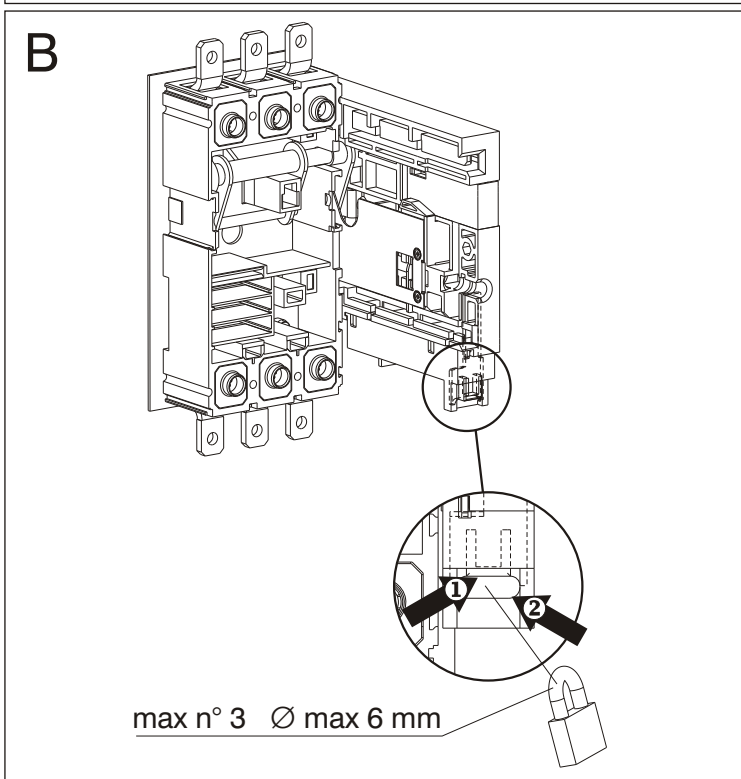

PLL - Verrouillage par cadenas pour partie fixe de débrochable sur chariot T4-T5-T6

PLL - Bloqueo con candados para parte fija de extraíble T4-T5-T6

ABB SACE S.p.A.

Via Baioni, 35

24123 Bergamo Italy

Tel.: +39 035 395.111 - Telefax: +39 035 395.306-433