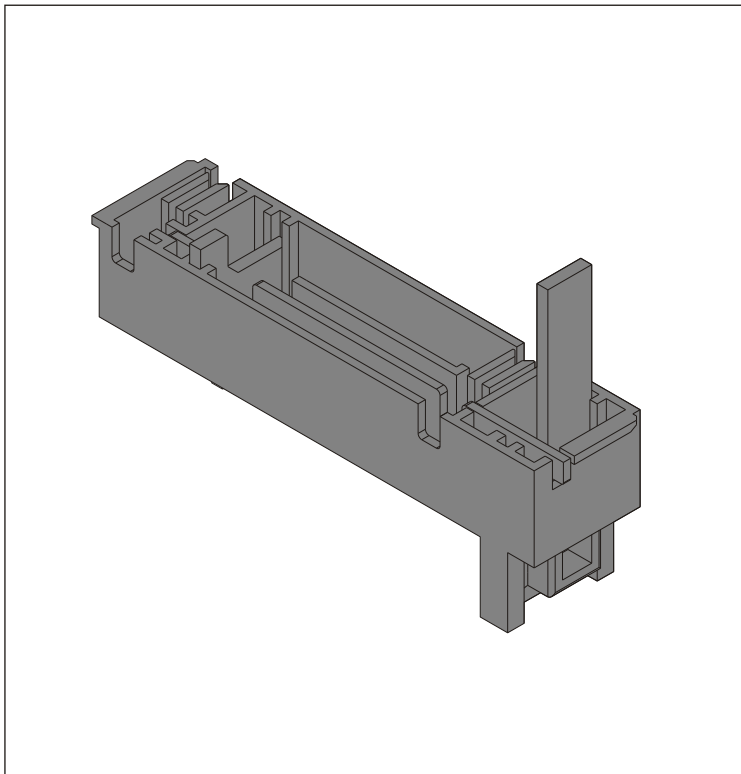

PLL - Verrouillage par cadenas pour partie fixe de débrochable sur chariot T4-T5-T6

PLL - Bloqueo con candados para parte fija de extraíble T4-T5-T6

ABB SACE S.p.A.

Via Baioni, 35

24123 Bergamo Italy

Tel.: +39 035 395.111 - Telefax: +39 035 395.306-433