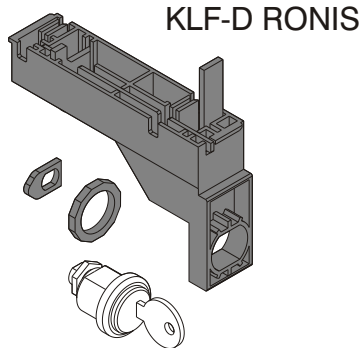

KL - Blocco a chiave per parte fissa di estraibile T4-T5-T6

KL - Key lock for fixed part of withdrawable version T4-T5-T6

KL - Schlüsselverriegelung für Unterteil des ausfahrbaren Leistungsschalters T4-T5-T6

KL - Verrouillage par clé pour partie fixe de débrochable sur chariot T4-T5-T6

KL - Bloqueo con llave para parte fija de extraíble T4-T5-T6

Blocco a chiave
Key lock
Verriegelung
Verrouillage
Bloqueo

*La serratura è a cura del cliente
The client shall provide for the lock
Das Schloss muss durch den Kunden beschafft werden.
La serrure doit être pourvu par le client
La cerradura es a cargo del cliente.*