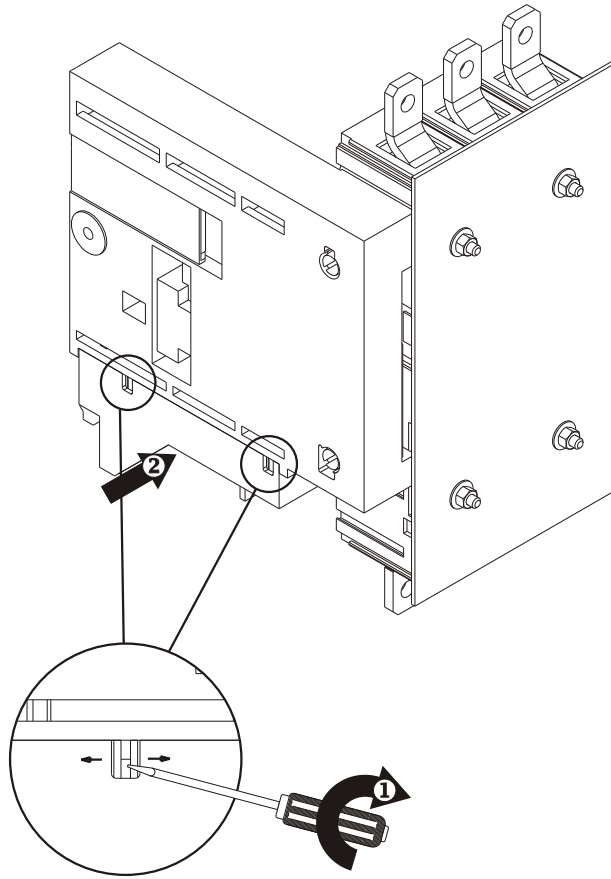

KL - Blocco a chiave per parte fissa di estraibile T4-T5-T6

KL - Key lock for fixed part of withdrawable version T4-T5-T6

KL - Schlüsselverriegelung für Unterteil des ausfahrbaren Leistungsschalters T4-T5-T6

KL - Verrouillage par clé pour partie fixe de débrochable sur chariot T4-T5-T6

KL - Bloqueo con llave para parte fija de extraíble T4-T5-T6

Blocco a chiave
Key lock
Verriegelung
Verrouillage
Bloqueo

*La serratura è a cura del cliente
The client shall provide for the lock
Das Schloss muss durch den Kunden beschafft werden.
La serrure doit être pourvu par le client
La cerradura es a cargo del cliente.*

Blocco a chiave con serratura
Key lock
Schlüsselverriegelung
Verrouillage par clef
Bloqueo a llave

KLF

A

B

C

D

Smontaggio
dismantlement
Zerlegung
démontage
desmontaje

ABB SACE S.p.A.