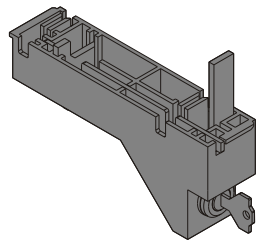

KL - Blocco a chiave per parte fissa di estraibile T4-T5-T6

KL - Key lock for fixed part of withdrawable version T4-T5-T6

KL - Schlüsselverriegelung für Unterteil des ausfahrbaren Leistungsschalters T4-T5-T6

KL - Verrouillage par clé pour partie fixe de débrochable sur chariot T4-T5-T6

KL - Bloqueo con llave para parte fija de extraíble T4-T5-T6

Blocco a chiave
Key lock
Verriegelung
Verrouillage
Bloqueo

*La serratura è a cura del cliente
The client shall provide for the lock
Das Schloss muss durch den Kunden beschafft werden.
La serrure doit être pourvu par le client
La cerradura es a cargo del cliente.*

Blocco a chiave con serratura
Key lock
Schlüsselverriegelung
Verrouillage par clef
Bloqueo a llave

KLF

A

B

C