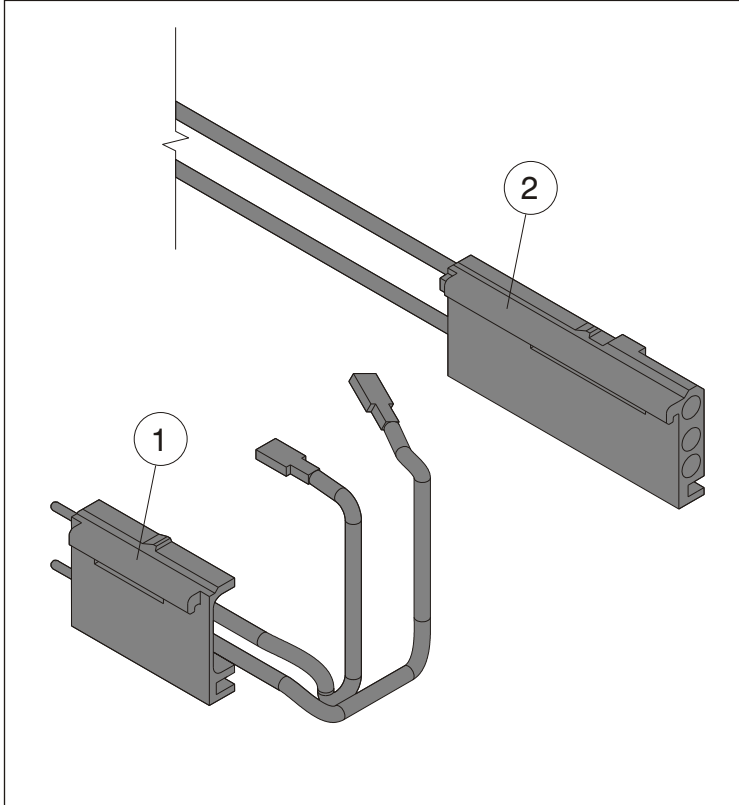

Connettori per SOR montata su terzo polo di tetrapolari T4/T5/T6  
Connectors for SOR mounted on 3rd pole of T4/T5/T6 four-pole  
Steckerteile für auf den dritten Pol der vierpoligen T4/T5/T6 montierten SOR  
Connecteurs pour SOR montée sur le troisième pôle de tétrapolaires T4/T5/T6  
Conectores para SOR montada sobre tercer polo de tetrapolares T4/T5/T6

**D****T6****E****F****T4-T5****G****T6**