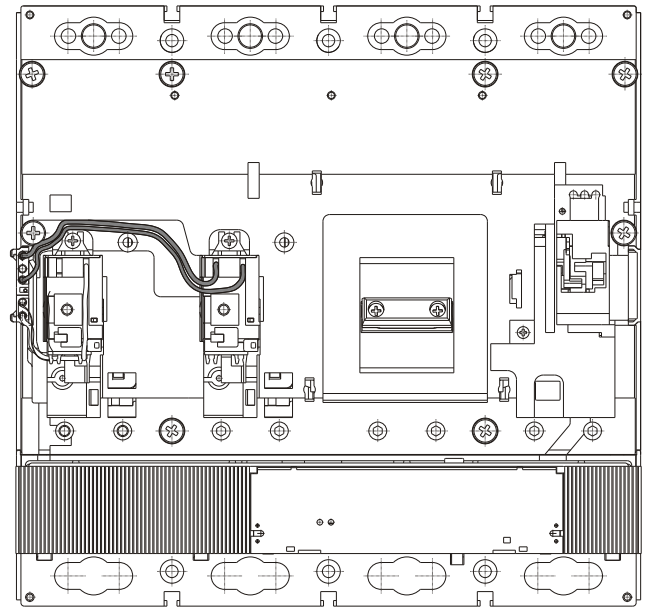

Connettori per SOR montata su terzo polo di tetrapolari T4/T5/T6  
Connectors for SOR mounted on 3rd pole of T4/T5/T6 four-pole  
Steckerteile für auf den dritten Pol der vierpoligen T4/T5/T6 montierten SOR  
Connecteurs pour SOR montée sur le troisième pôle de tétrapolaires T4/T5/T6  
Conectores para SOR montada sobre tercer polo de tetrapolares T4/T5/T6

**D****T6****E****F****T4-T5****G****T6**