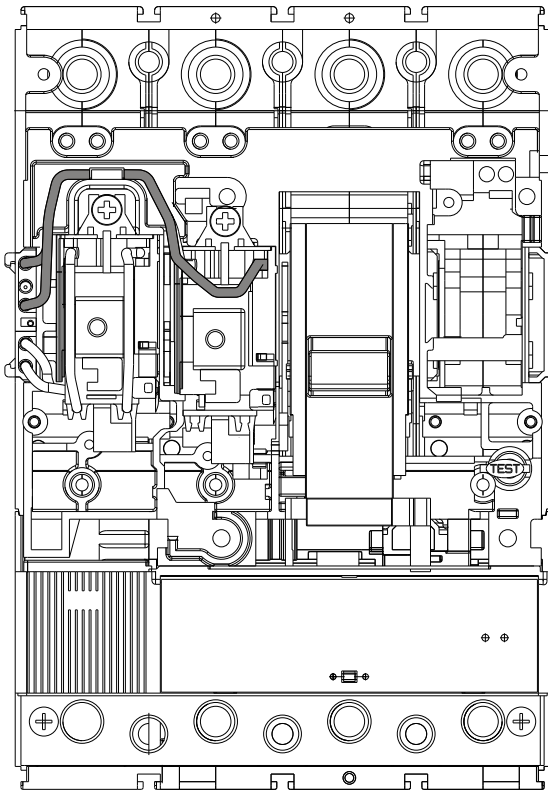

Connettori per SOR montata su terzo polo di tetrapolari T4/T5/T6  
Connectors for SOR mounted on 3rd pole of T4/T5/T6 four-pole  
Steckerteile für auf den dritten Pol der vierpoligen T4/T5/T6 montierten SOR  
Connecteurs pour SOR montée sur le troisième pôle de tétrapolaires T4/T5/T6  
Conectores para SOR montada sobre tercer polo de tetrapolares T4/T5/T6

**D****T6****E****F****T4-T5****G****T6**