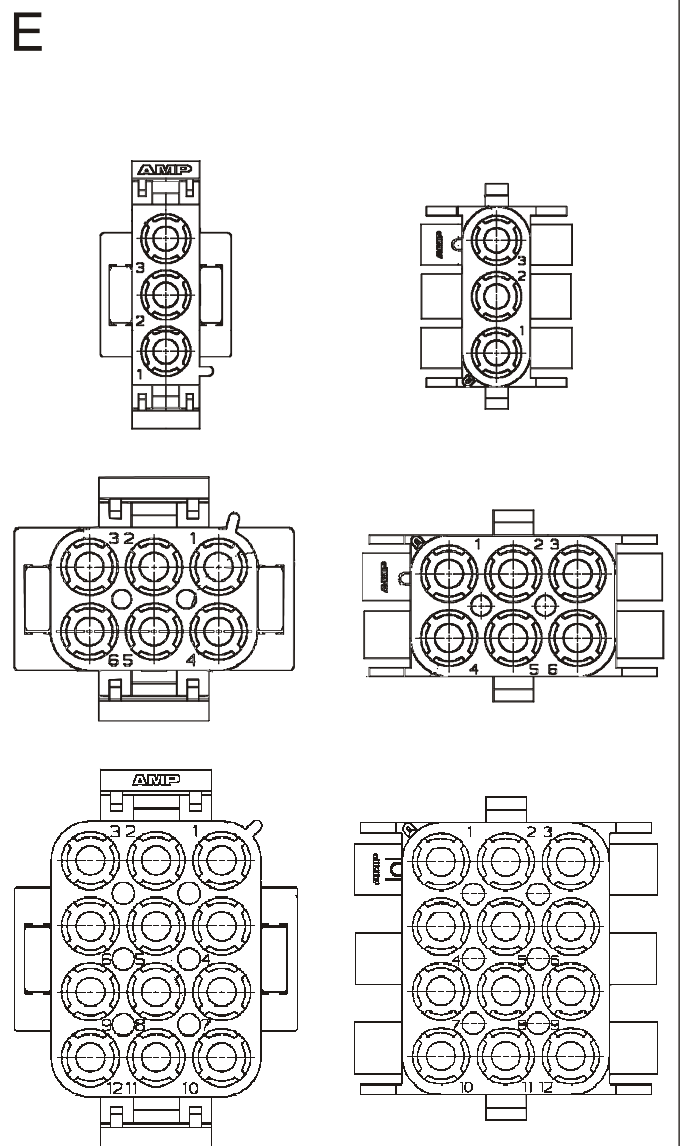

Tmax

DOC. N.° 1SDH000436R0654 - L2358

Presca spina T1-T6
Socket and plug T1-T6
Steckvorrichtung T1-T6
Prise fiche T1-T6
Conectores hembra y macho T1-T6

Morsetiera	Numero dei poli	Accessori	Presca a spina	Cavo
Terminal box	Number of poles	Accessories	Plug and socket	Cable
Klemmleiste	Anzahl der Pole	Zubehorteile	Steckvorrichtung/Steckdose und Stecker	Kabel
Bornier	Nombre de poles	Accessoires	Prise et fiche	Câble
Placa de bornes	Número de polos	Accesorios	Conector hembra y macho	Cable
XA1	3	SOR-C	1	C1
			2	C2
			3	-
XA1	3	UVR	1	D1
			2	D2
			3	-
XA8	6	AUE	1	48
			2	47
			3	38
			4	37
			5	-
			6	-
XA5	3	RC221 RC222	1	85
			2	86
			3	88
XA9	6	RC222	1	Y11
			2	Y12
			3	67
			4	68
			5	77
			6	78
XA10	6	MOS	1	U2
			2	-
			3	U1
			4	A11
			5	A1
			6	A2
XA8	6	MOE	1	U2
			2	C11
			3	A1
			4	U1
			5	54
			6	-
XA2	12	AUX 3Q+1SY	1	11
			2	31
			3	21
			4	96
			5	14
			6	22
			7	95
			8	98
			9	12
			10	34
			11	32
			12	-
XA7	6	AUX 1Q+1SY	1	11
			2	95
			3	96
			4	98
			5	12
			6	14
XA7	6	AUX 2Q	1	11
			2	21
			3	22
			4	24
			5	12
			6	14
XA6	3	PR221 PR222	1	05
			2	08
			3	06