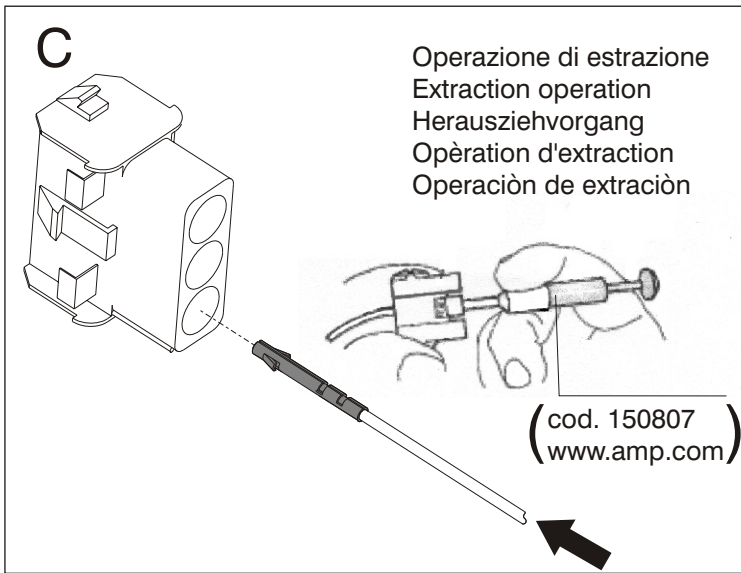

Tmax

DOC. N.° 1SDH000436R0654 - L2358

Presca spina T1-T6
Socket and plug T1-T6
Steckvorrichtung T1-T6
Prise fiche T1-T6
Conectores hembra y macho T1-T6

Morsetiera	Numero dei poli	Accessori	Presca a spina	Cavo
Terminal box	Number of poles	Accessories	Plug and socket	Cable
Klemmleiste	Anzahl der Pole	Zubehorteile	Steckvorrichtung/Steckdose und Stecker	Kabel
Bornier	Nombre de poles	Accessoires	Prise et fiche	Câble
Placa de bornes	Número de polos	Accesorios	Conector hembra y macho	Cable
XA1	3	SOR-C	1	C1
			2	C2
			3	-
XA1	3	UVR	1	D1
			2	D2
			3	-
XA8	6	AUE	1	48
			2	47
			3	38
			4	37
			5	-
			6	-
XA5	3	RC221 RC222	1	85
			2	86
			3	88
XA9	6	RC222	1	Y11
			2	Y12
			3	67
			4	68
			5	77
			6	78
XA10	6	MOS	1	U2
			2	-
			3	U1
			4	A11
			5	A1
			6	A2
XA8	6	MOE	1	U2
			2	C11
			3	A1
			4	U1
			5	54
			6	-
XA2	12	AUX 3Q+1SY	1	11
			2	31
			3	21
			4	96
			5	14
			6	22
			7	95
			8	98
			9	12
			10	34
			11	32
			12	-
XA7	6	AUX 1Q+1SY	1	11
			2	95
			3	96
			4	98
			5	12
			6	14
XA7	6	AUX 2Q	1	11
			2	21
			3	22
			4	24
			5	12
			6	14
XA6	3	PR221 PR222	1	05
			2	08
			3	06