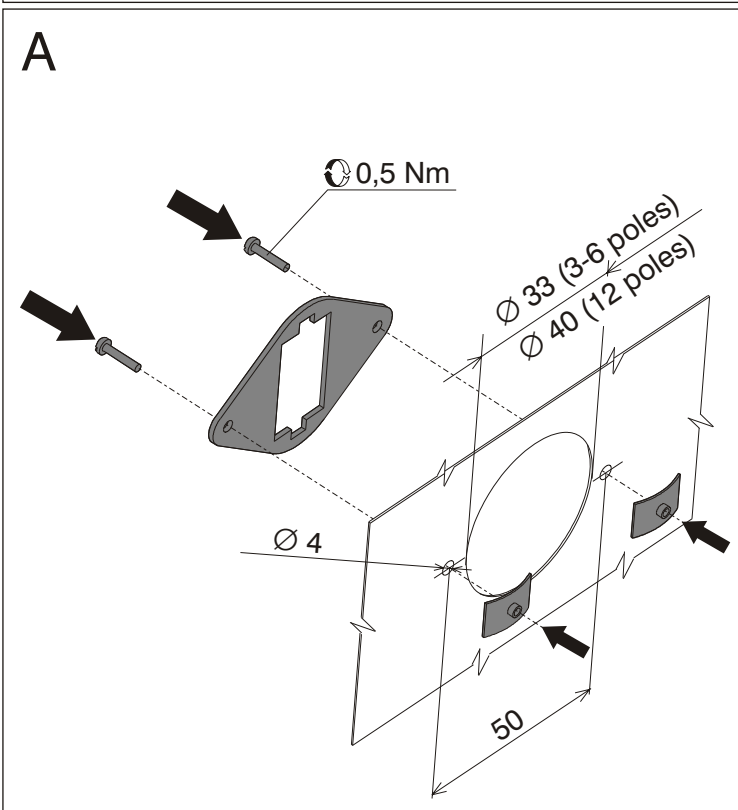

Tmax

DOC. N.° 1SDH000436R0654 - L2358

Presca spina T1-T6
Socket and plug T1-T6
Steckvorrichtung T1-T6
Prise fiche T1-T6
Conectores hembra y macho T1-T6

Morsetiera	Numero dei poli	Accessori	Presca a spina	Cavo
Terminal box	Number of poles	Accessories	Plug and socket	Cable
Klemmleiste	Anzahl der Pole	Zubehorteile	Steckvorrichtung/Steckdose und Stecker	Kabel
Bornier	Nombre de poles	Accessoires	Prise et fiche	Câble
Placa de bornes	Número de polos	Accesorios	Conector hembra y macho	Cable
XA1	3	SOR-C	1	C1
			2	C2
			3	-
XA1	3	UVR	1	D1
			2	D2
			3	-
XA8	6	AUE	1	48
			2	47
			3	38
			4	37
			5	-
			6	-
XA5	3	RC221 RC222	1	85
			2	86
			3	88
XA9	6	RC222	1	Y11
			2	Y12
			3	67
			4	68
			5	77
			6	78
XA10	6	MOS	1	U2
			2	-
			3	U1
			4	A11
			5	A1
			6	A2
XA8	6	MOE	1	U2
			2	C11
			3	A1
			4	U1
			5	54
			6	-
XA2	12	AUX 3Q+1SY	1	11
			2	31
			3	21
			4	96
			5	14
			6	22
			7	95
			8	98
			9	12
			10	34
			11	32
			12	-
XA7	6	AUX 1Q+1SY	1	11
			2	95
			3	96
			4	98
			5	12
			6	14
XA7	6	AUX 2Q	1	11
			2	21
			3	22
			4	24
			5	12
			6	14
XA6	3	PR221 PR222	1	05
			2	08
			3	06