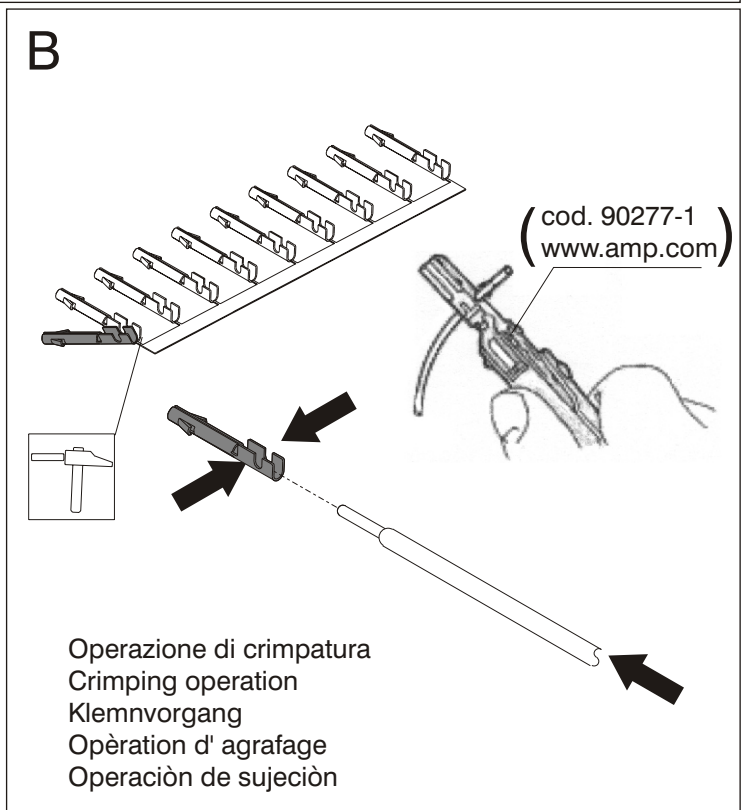

Tmax

DOC. N.° 1SDH000436R0654 - L2358

Presca spina T1-T6
Socket and plug T1-T6
Steckvorrichtung T1-T6
Prise fiche T1-T6
Conectores hembra y macho T1-T6

Morsetiera	Numero dei poli	Accessori	Presca a spina	Cavo
Terminal box	Number of poles	Accessories	Plug and socket	Cable
Klemmleiste	Anzahl der Pole	Zubehorteile	Steckvorrichtung/Steckdose und Stecker	Kabel
Bornier	Nombre de poles	Accessoires	Prise et fiche	Câble
Placa de bornes	Número de polos	Accesorios	Conector hembra y macho	Cable
XA1	3	SOR-C	1	C1
			2	C2
			3	-
XA1	3	UVR	1	D1
			2	D2
			3	-
XA8	6	AUE	1	48
			2	47
			3	38
			4	37
			5	-
			6	-
XA5	3	RC221 RC222	1	85
			2	86
			3	88
XA9	6	RC222	1	Y11
			2	Y12
			3	67
			4	68
			5	77
			6	78
XA10	6	MOS	1	U2
			2	-
			3	U1
			4	A11
			5	A1
			6	A2
XA8	6	MOE	1	U2
			2	C11
			3	A1
			4	U1
			5	54
			6	-
XA2	12	AUX 3Q+1SY	1	11
			2	31
			3	21
			4	96
			5	14
			6	22
			7	95
			8	98
			9	12
			10	34
			11	32
			12	-
XA7	6	AUX 1Q+1SY	1	11
			2	95
			3	96
			4	98
			5	12
			6	14
XA7	6	AUX 2Q	1	11
			2	21
			3	22
			4	24
			5	12
			6	14
XA6	3	PR221 PR222	1	05
			2	08
			3	06