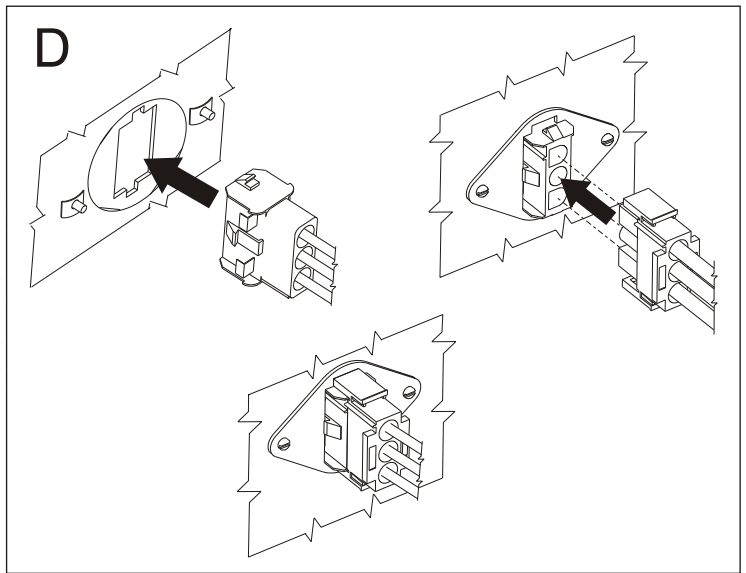

Tmax

DOC. N.° 1SDH000436R0654 - L2358

Presca spina T1-T6
Socket and plug T1-T6
Steckvorrichtung T1-T6
Prise fiche T1-T6
Conectores hembra y macho T1-T6

Morsetiera	Numero dei poli	Accessori	Presca a spina	Cavo
Terminal box	Number of poles	Accessories	Plug and socket	Cable
Klemmleiste	Anzahl der Pole	Zubehorteile	Steckvorrichtung/Steckdose und Stecker	Kabel
Bornier	Nombre de poles	Accessoires	Prise et fiche	Câble
Placa de bornes	Número de polos	Accesorios	Conector hembra y macho	Cable
XA1	3	SOR-C	1	C1
			2	C2
			3	-
XA1	3	UVR	1	D1
			2	D2
			3	-
XA8	6	AUE	1	48
			2	47
			3	38
			4	37
			5	-
			6	-
XA5	3	RC221 RC222	1	85
			2	86
			3	88
XA9	6	RC222	1	Y11
			2	Y12
			3	67
			4	68
			5	77
			6	78
XA10	6	MOS	1	U2
			2	-
			3	U1
			4	A11
			5	A1
			6	A2
XA8	6	MOE	1	U2
			2	C11
			3	A1
			4	U1
			5	54
			6	-
XA2	12	AUX 3Q+1SY	1	11
			2	31
			3	21
			4	96
			5	14
			6	22
			7	95
			8	98
			9	12
			10	34
			11	32
			12	-
XA7	6	AUX 1Q+1SY	1	11
			2	95
			3	96
			4	98
			5	12
			6	14
XA7	6	AUX 2Q	1	11
			2	21
			3	22
			4	24
			5	12
			6	14
XA6	3	PR221 PR222	1	05
			2	08
			3	06