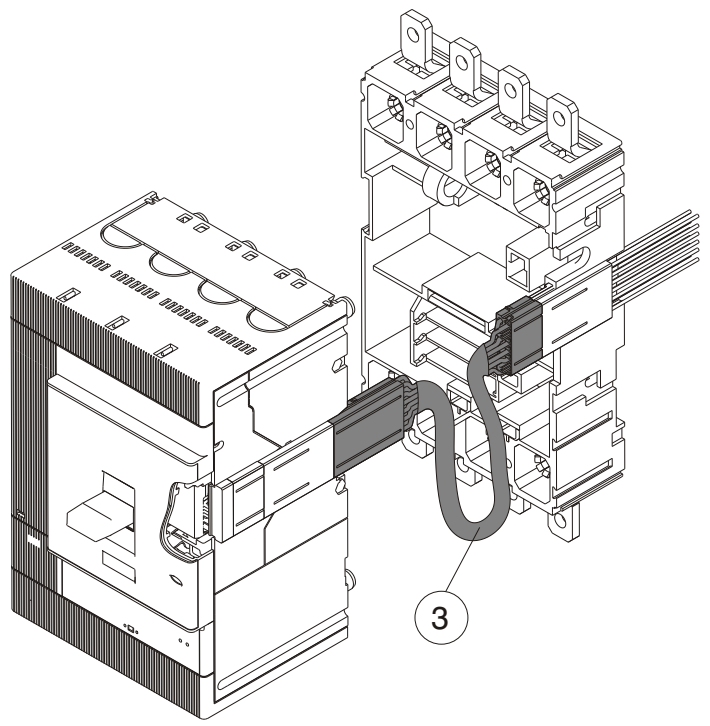

Prolunghe di verifica dei circuiti ausiliari ad interruttore estratto T4-T5-T6

Extensions to test the auxiliary circuits with the circuit breaker racked-out T4-T5-T6

Prüfverlängerungen für Kontrolle der Hilfsstromkreise bei ausgefahrenem Leistungsschalter T4-T5-T6

Rallonges de vérification des circuits auxiliaires avec disjoncteur débroché T4-T5-T6

Prolongaciones para controlar los circuitos auxiliares con interruptor extraído T4-T5-T6

D WITH AUX-C (1+1)
AUX-E

E WITH AUX-C (3+1)