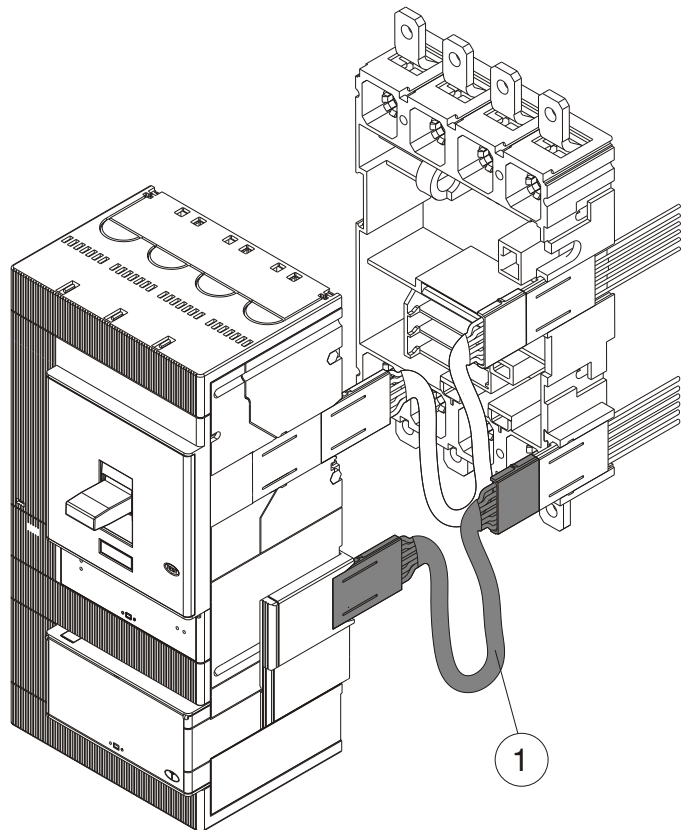

F WITH AUX RC222

ABB

ABB SACE S.p.A.

Via Baioni, 35
24123 Bergamo Italy

Tel.: +39 035 395.111 - Telefax: +39 035 395.306-433

<http://www.abb.com>