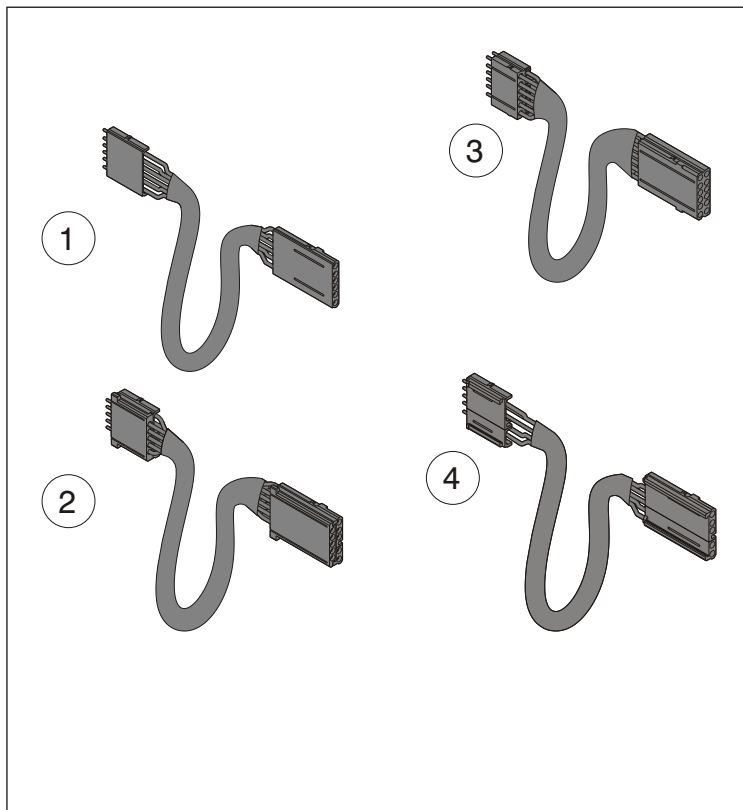

Prolunghe di verifica dei circuiti ausiliari ad interruttore estratto T4-T5-T6

Extensions to test the auxiliary circuits with the circuit breaker racked-out T4-T5-T6

Prüfverlängerungen für Kontrolle der Hilfsstromkreise bei ausgefahrenem Leistungsschalter T4-T5-T6

Rallonges de vérification des circuits auxiliaires avec disjoncteur débroché T4-T5-T6

Prolongaciones para controlar los circuitos auxiliares con interruptor extraído T4-T5-T6

D WITH AUX-C (1+1)
AUX-E

E WITH AUX-C (3+1)