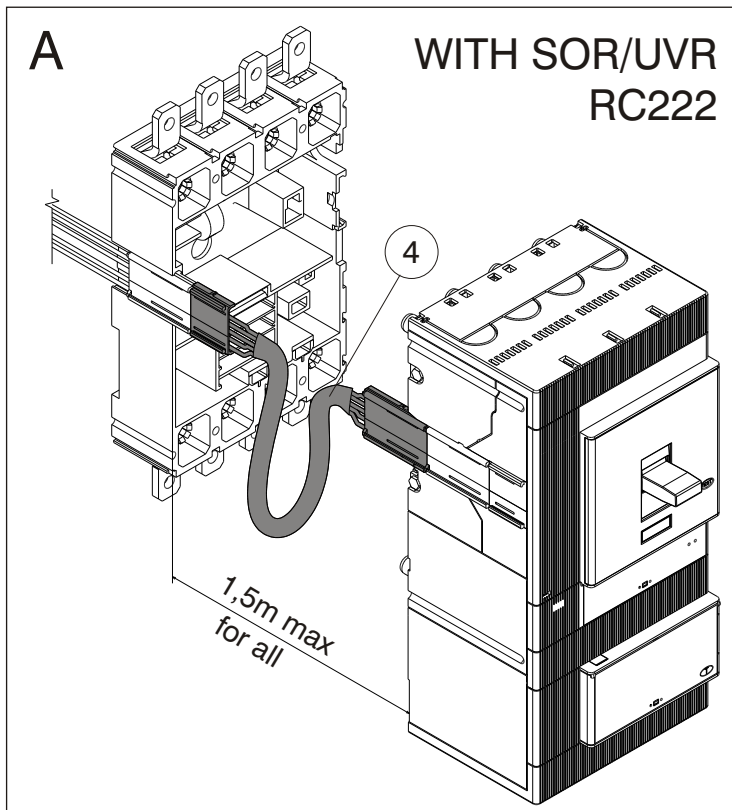

Prolunghe di verifica dei circuiti ausiliari ad interruttore estratto T4-T5-T6

Extensions to test the auxiliary circuits with the circuit breaker racked-out T4-T5-T6

Prüfverlängerungen für Kontrolle der Hilfsstromkreise bei ausgefahrenem Leistungsschalter T4-T5-T6

Rallonges de vérification des circuits auxiliaires avec disjoncteur débroché T4-T5-T6

Prolongaciones para controlar los circuitos auxiliares con interruptor extraído T4-T5-T6

D WITH AUX-C (1+1)
AUX-E

E WITH AUX-C (3+1)