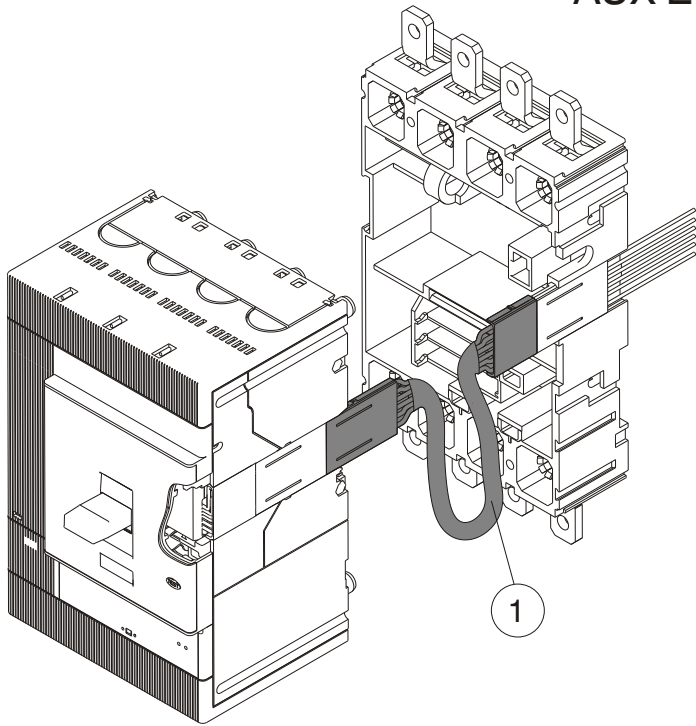

Prolunghe di verifica dei circuiti ausiliari ad interruttore estratto T4-T5-T6

Extensions to test the auxiliary circuits with the circuit breaker racked-out T4-T5-T6

Prüfverlängerungen für Kontrolle der Hilfsstromkreise bei ausgefahrenem Leistungsschalter T4-T5-T6

Rallonges de vérification des circuits auxiliaires avec disjoncteur débroché T4-T5-T6

Prolongaciones para controlar los circuitos auxiliares con interruptor extraído T4-T5-T6

D WITH AUX-C (1+1)
AUX-E

E WITH AUX-C (3+1)