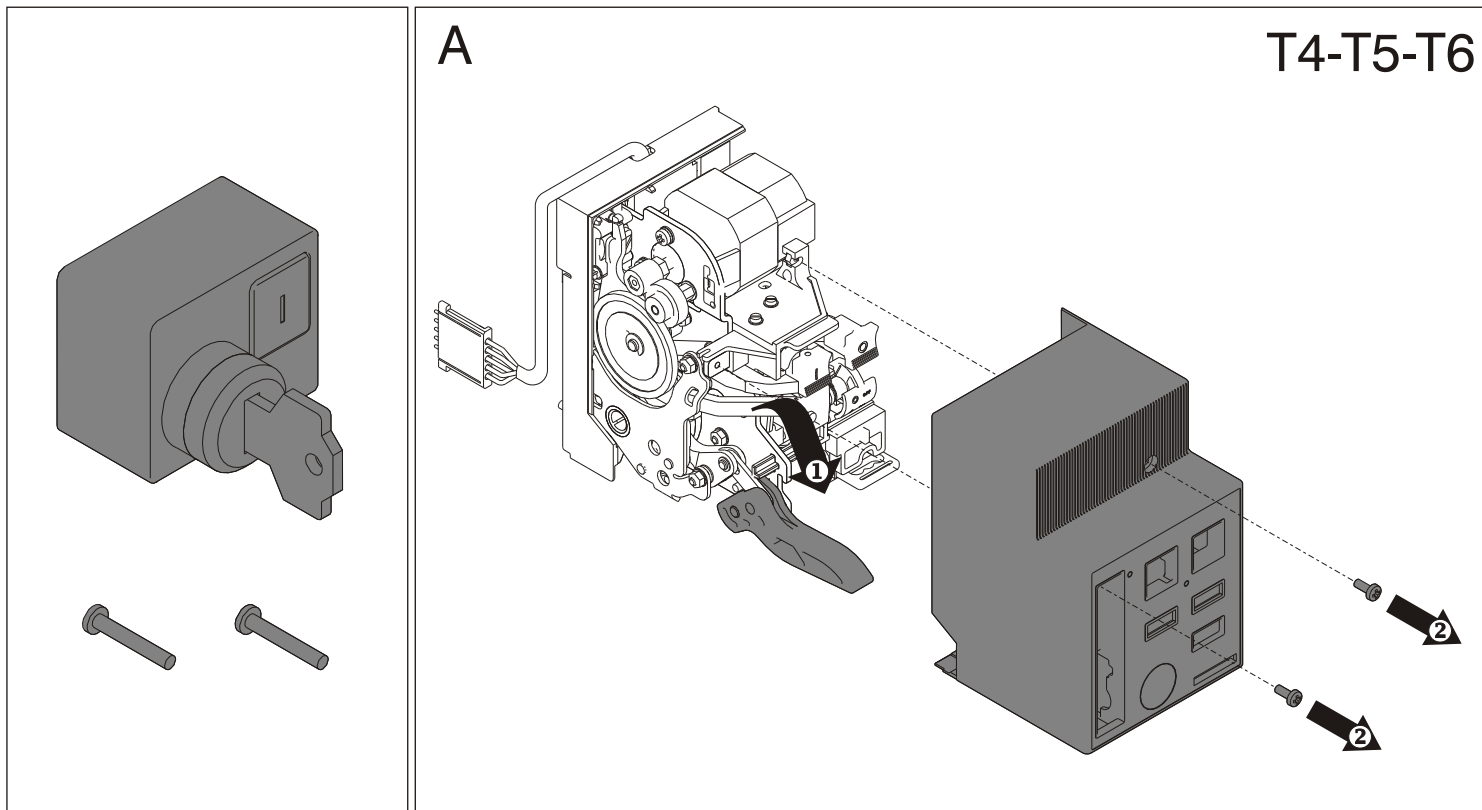

MOL-M - Blocco a chiave per comando a motore contro la manovra manuale T4-T5-T6
MOL-M - Key lock for motor operating mechanism against T4-T5-T6 manual operation
MOL-M - Schlüssellverriegelung für Motorantrieb, gegen manuelle Betätigung T4-T5-T6
MOL-M - Verrouillage par clé pour commande par moteur contre la manœuvre manuelle T4-T5-T6
MOL-M - Bloqueo con llave contra maniobra manual para mando motorizado T4-T5-T6