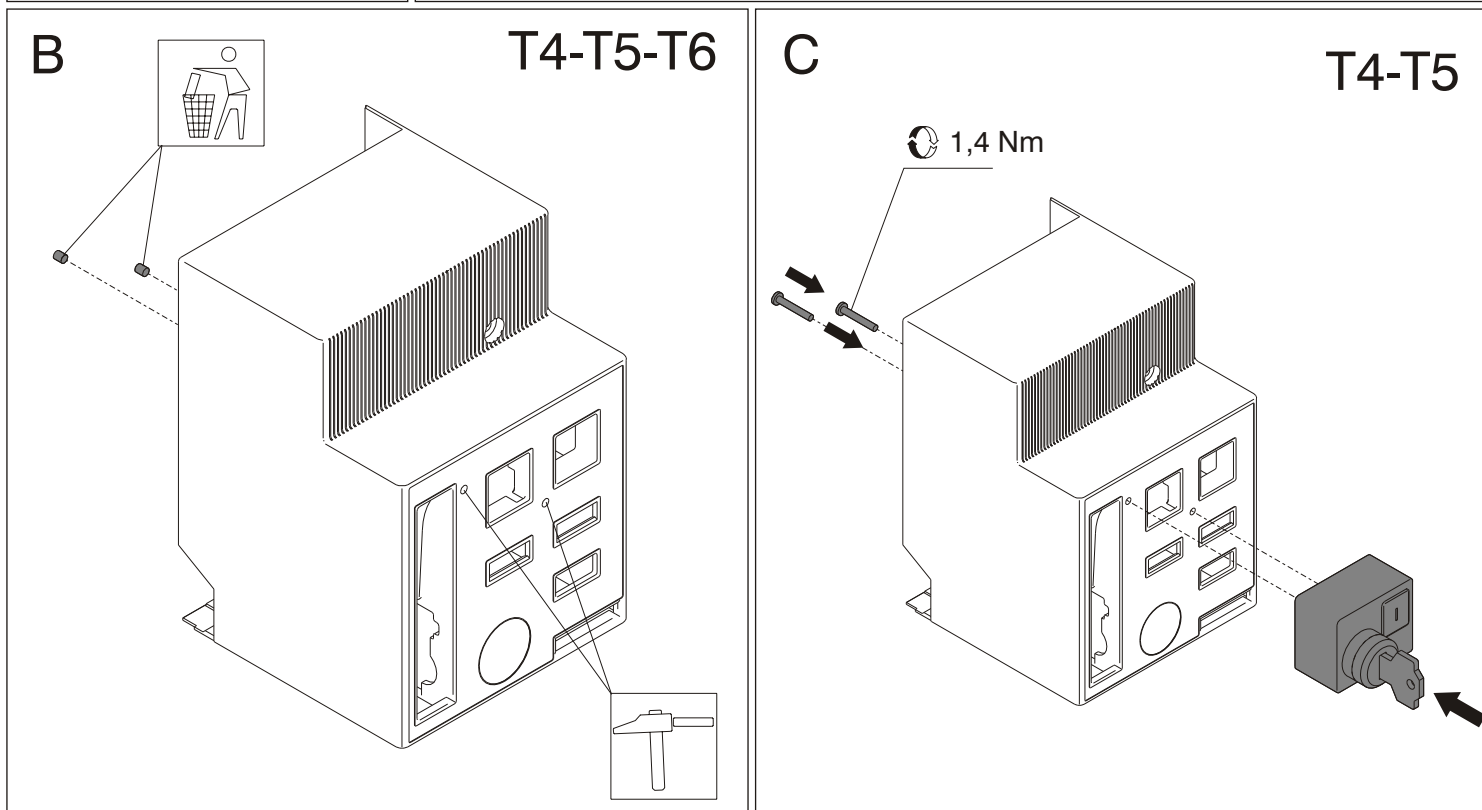

MOL-M - Blocco a chiave per comando a motore contro la manovra manuale T4-T5-T6
MOL-M - Key lock for motor operating mechanism against T4-T5-T6 manual operation
MOL-M - Schlüssellverriegelung für Motorantrieb, gegen manuelle Betätigung T4-T5-T6
MOL-M - Verrouillage par clé pour commande par moteur contre la manœuvre manuelle T4-T5-T6
MOL-M - Bloqueo con llave contra maniobra manual para mando motorizado T4-T5-T6