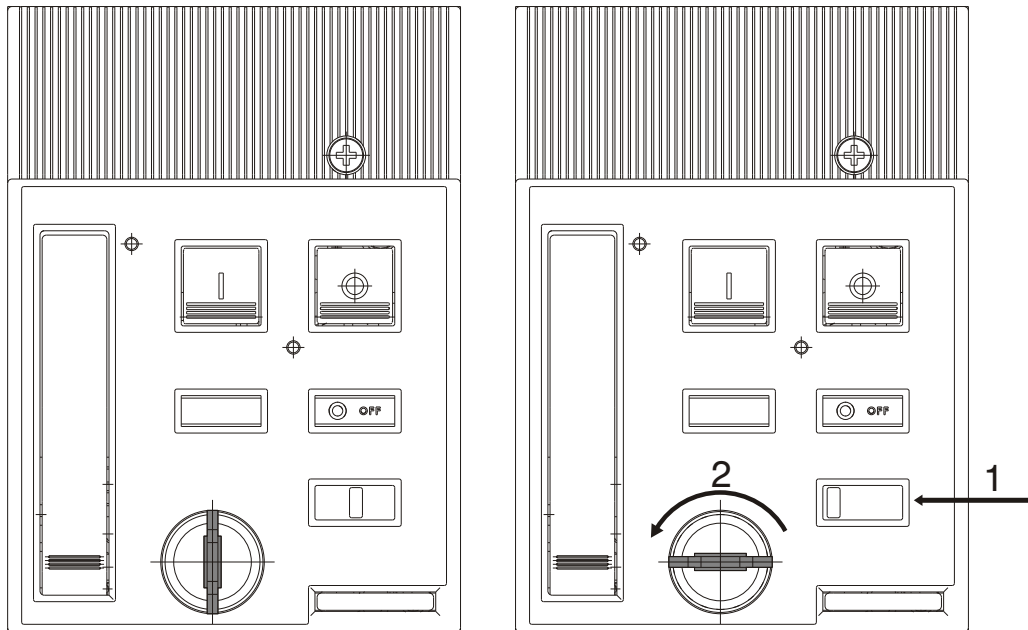

MOL - Blocco a chiave per comando a motore ad accumulo di energia T4-T5

MOL - Key lock for stored energy motor operator T4-T5

MOL - Schlüsselverriegelung für motorantrieb mit speicherenergie T4-T5

MOL - Verrouillage par clef pour commande par moteur a accumulation d'énergie T4-T5

MOL - Bloqueo a llave para mando a motor con acumulacion de energia T4-T5

D**E****F**

Posizione chiave sbloccato
 Unlocked key position
 Freistellung des Schlüssels
 Position clé en déverrouillé
 Posición llave desbloqueado