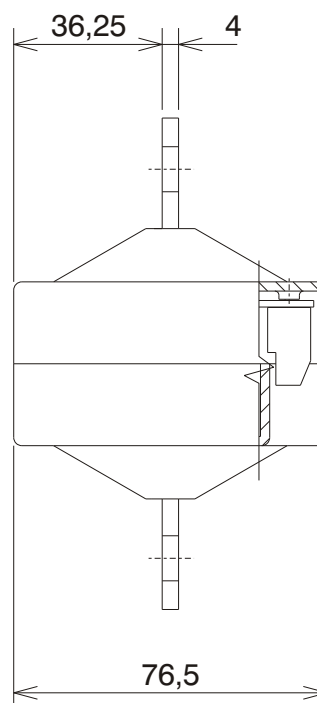

N.B.: E' OBBLIGATORIO ORDINARE ANCHE IL KIT DEI CONNETTORI X4

Note: THIS APPLICATION SHALL BE COMPLETED WITH THE KIT OF THE CONNECTORS X4

N.B.: ES IST ZWINGEND ERFORDERLICH, DAS STECKERTEIL-KIT X4 MITZUBESTELLEN.

N.B.: IL EST OBLIGATOIRE DE COMMANDER AUSSI LE KIT DES CONNECTEURS X4

N.B.: ES OBLIGATORIO ENCARGAR TAMBIÉN EL KIT DE LOS CONECTORES X4

A