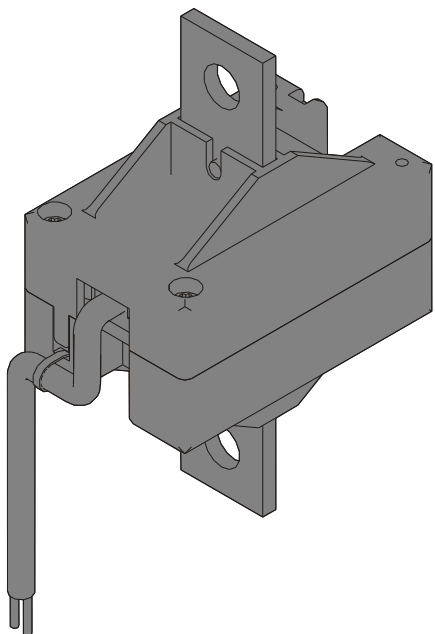

Trasformatore di corrente per conduttore neutro esterno T4-T5-T6
 Current transformer for external neutral conductor T4-T5-T6
 Stromwandler für außenliegenden Neutralleiter T4-T5-T6
 Transformateur de courant pour conducteur neutre extérieur T4-T5-T6
 Transformador de corriente para conductor neutro externo T4-T5-T6

N.B.: E' OBBLIGATORIO ORDINARE ANCHE IL KIT DEI CONNETTORI X4

Note: THIS APPLICATION SHALL BE COMPLETED WITH THE KIT OF THE CONNECTORS X4

N.B.: ES IST ZWINGEND ERFORDERLICH, DAS STECKERTEIL-KIT X4 MITZUBESTELLEN.