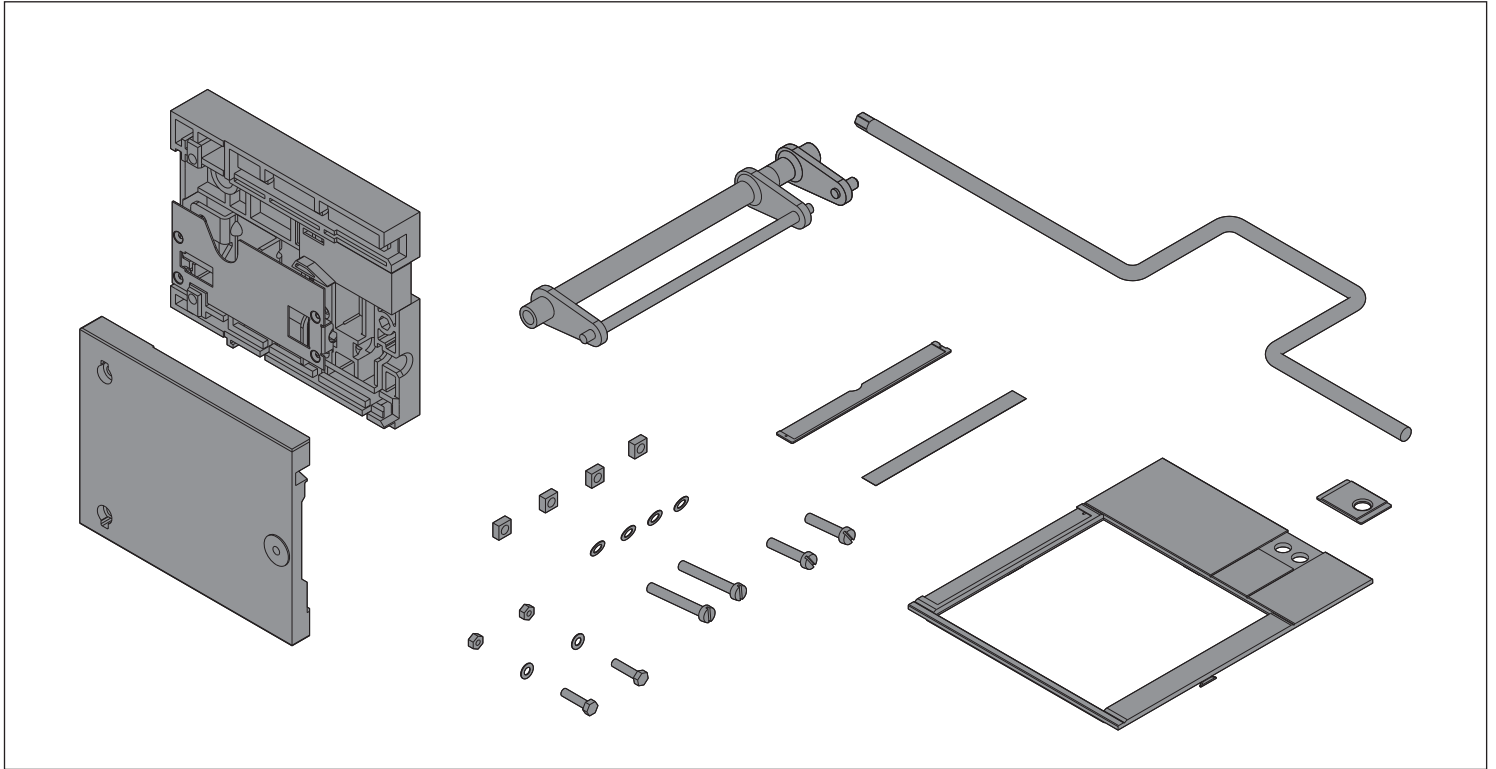

Gruppo fiancate per interruttore estraibile T6 630-800
 Set of sides for withdrawable circuit breaker T6 630-800
 Seitenteile für ausfahrbaren Leistungsschalter T6 630-800
 Groupe côtés pour disjoncteur débrochable sur chariot T6 630-800
 Grupo de laterales para interruptor extraíble T6 630-800