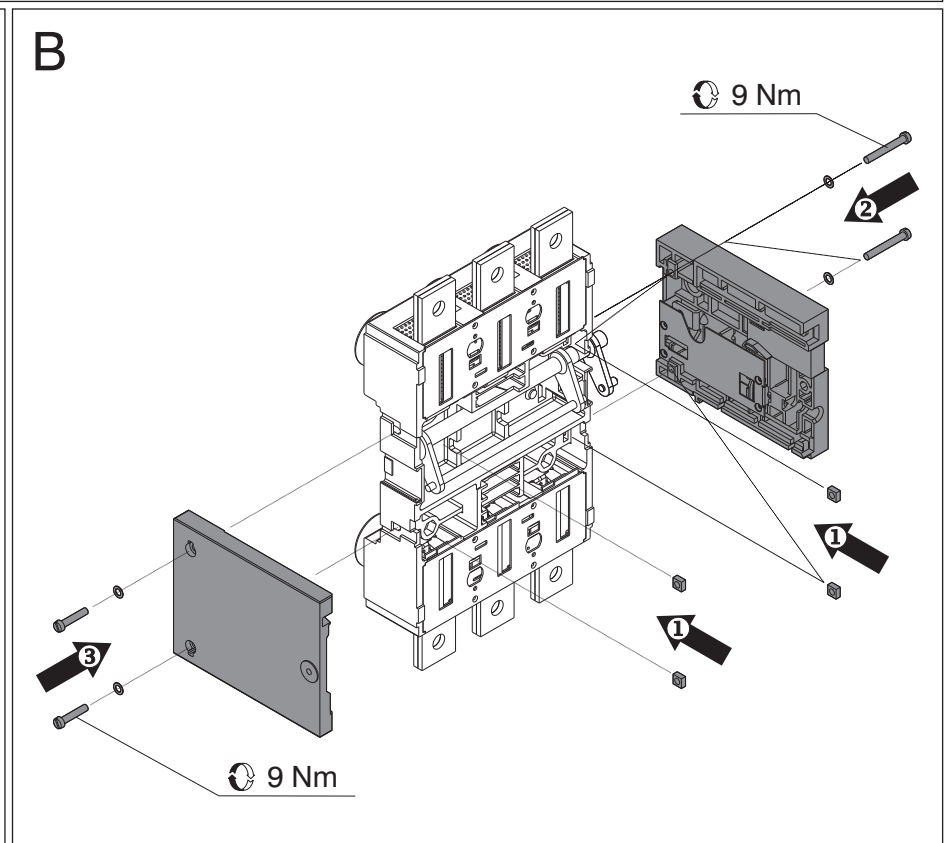

Gruppo fiancate per interruttore estraibile T6 630-800
 Set of sides for withdrawable circuit breaker T6 630-800
 Seitenteile für ausfahrbaren Leistungsschalter T6 630-800
 Groupe côtés pour disjoncteur débrochable sur chariot T6 630-800
 Grupo de laterales para interruptor extraíble T6 630-800