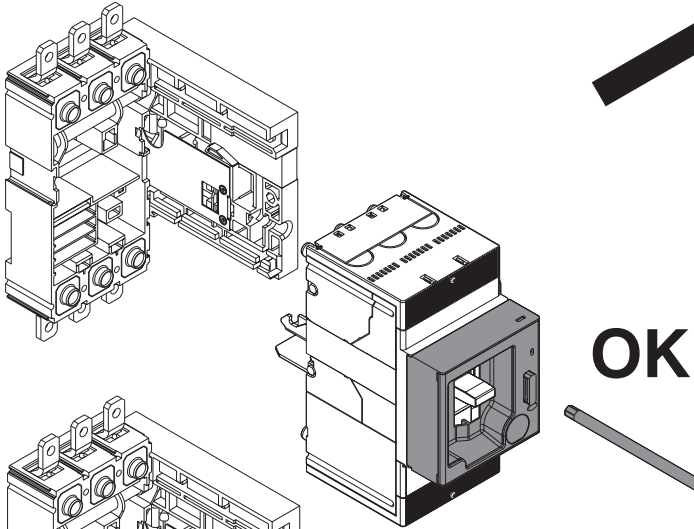

M

N

T5 630A

ABB

ABB SACE S.p.A.
Via Baioni, 35
24123 Bergamo Italy

Tel.: +39 035 395.111 - Telefax: +39 035 395.306-433

<http://www.abb.com>