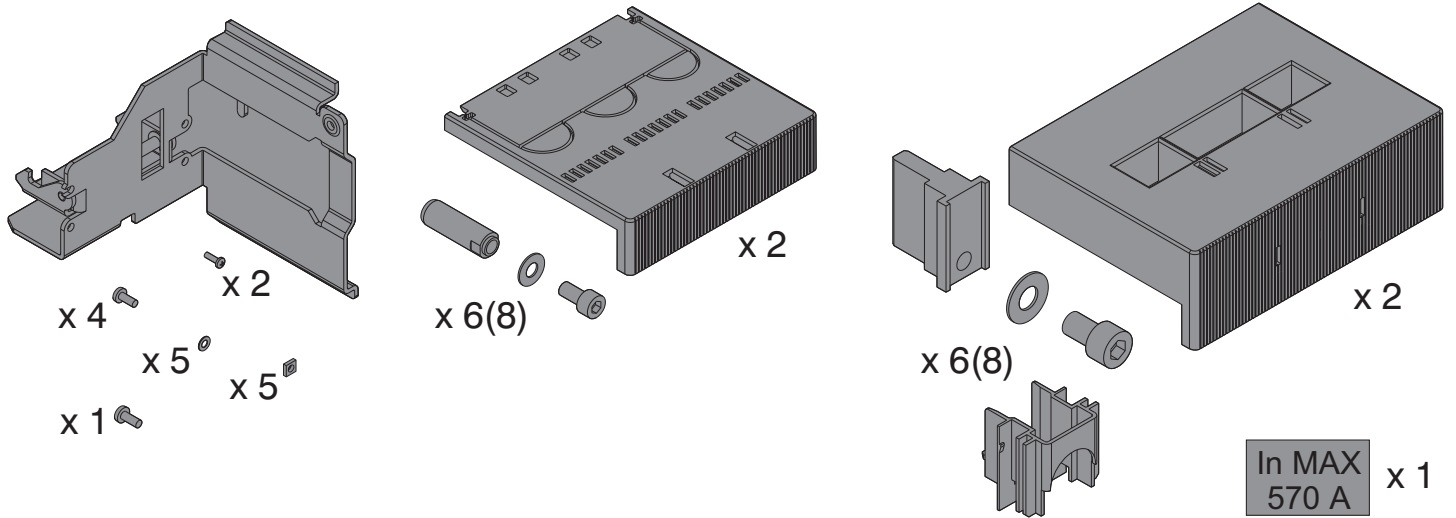

Kit di trasformazione da fisso in parte mobile di estraibile T4-T5
Conversion kit from fixed to mobile part of withdrawable version T4-T5
Umbausatz für die Umwandlung des festen Leistungsschalters in das bewegliche Teil des ausfahrbaren Leistungsschalters T4 - T5
Kit de transformation de fixe en partie mobile de débrochable sur chariot T4-T5
Kit de transformación de fijo en parte móvil de extraíble T4-T5

T4-T5 400A

T5 630A