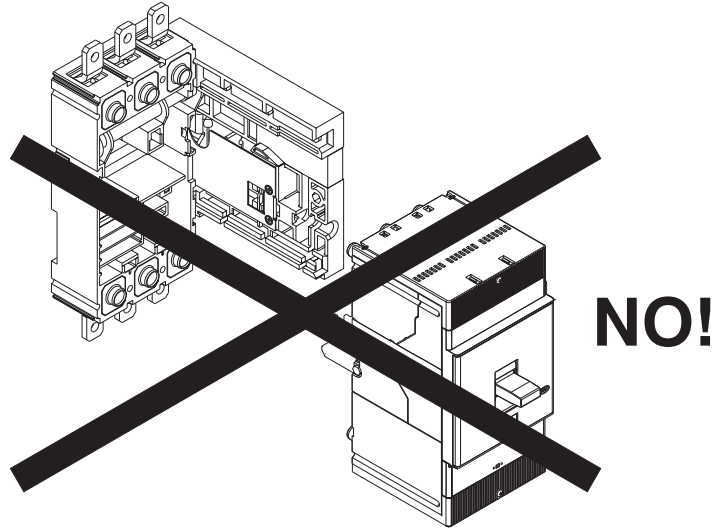

M

N

T5 630A

ABB

ABB SACE S.p.A.
Via Baioni, 35
24123 Bergamo Italy

Tel.: +39 035 395.111 - Telefax: +39 035 395.306-433

<http://www.abb.com>