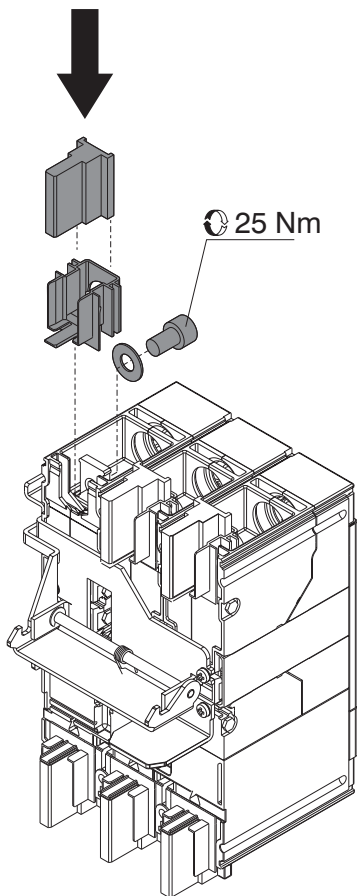

Kit di trasformazione da fisso in parte mobile di estraibile T4-T5  
 Conversion kit from fixed to mobile part of withdrawable version T4-T5  
 Umbausatz für die Umwandlung des festen Leistungsschalters in das bewegliche Teil des ausfahrbaren Leistungsschalters T4 - T5  
 Kit de transformation de fixe en partie mobile de débrochable sur chariot T4-T5  
 Kit de transformación de fijo en parte móvil de extraíble T4-T5

F

IV ONLY

G

H

**I****T4-T5 400A****J****T4-T5 400A****K****T5 630A****L****T5 630A**

M

N

T5 630A