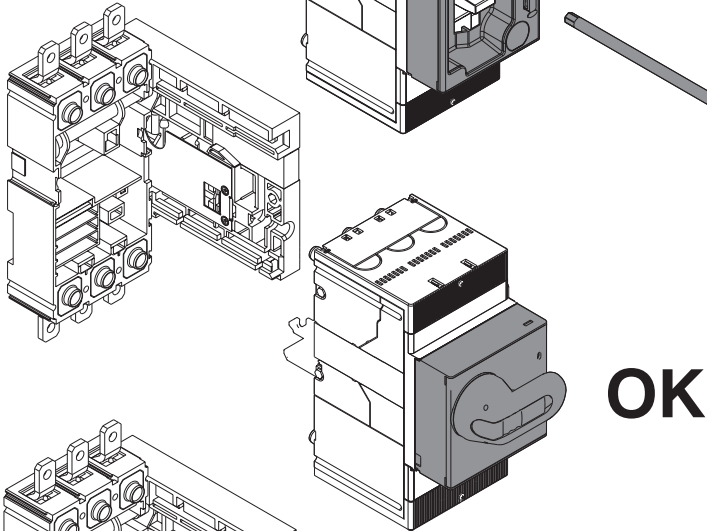

M

N

T5 630A

ABB

ABB SACE S.p.A.
Via Baioni, 35
24123 Bergamo Italy

Tel.: +39 035 395.111 - Telefax: +39 035 395.306-433

<http://www.abb.com>