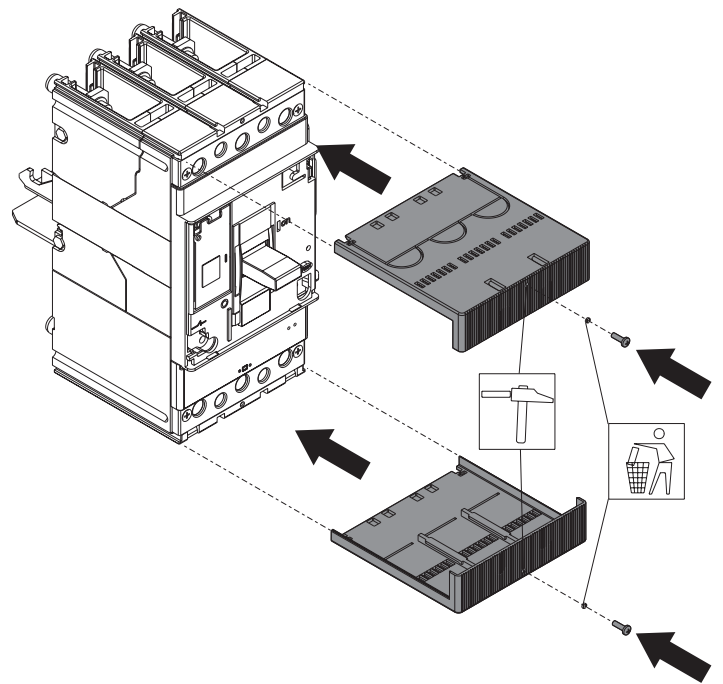

Kit di trasformazione da fisso in parte mobile di estraibile T4-T5  
 Conversion kit from fixed to mobile part of withdrawable version T4-T5  
 Umbausatz für die Umwandlung des festen Leistungsschalters in das bewegliche Teil des ausfahrbaren Leistungsschalters T4 - T5  
 Kit de transformation de fixe en partie mobile de débrochable sur chariot T4-T5  
 Kit de transformación de fijo en parte móvil de extraíble T4-T5

F

IV ONLY

G

H

**I****T4-T5 400A****J****T4-T5 400A****K****T5 630A****L****T5 630A**

M

N

T5 630A