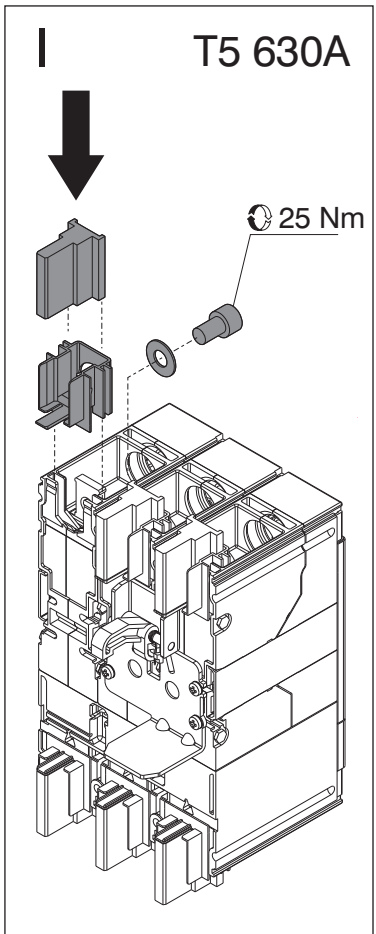

Kit di trasformazione da fisso in parte mobile di rimovibile T4-T5
 Conversion kit from fixed to mobile part of plug-in version T4-T5
 Umbausatz für die Umwandlung des festen Leistungsschalters in das bewegliche Teil
 des steckbaren Leistungsschalters T4 - T5
 Kit de transformation de fixe en partie mobile de débrochable T4-T5
 Kit de transformación de fijo en parte móvil de enchufable T4-T5

C

III

1,4 Nm

D

IV

1,4 Nm

E**F****G****T4-T5 400A****H**

ABB SACE S.p.A.