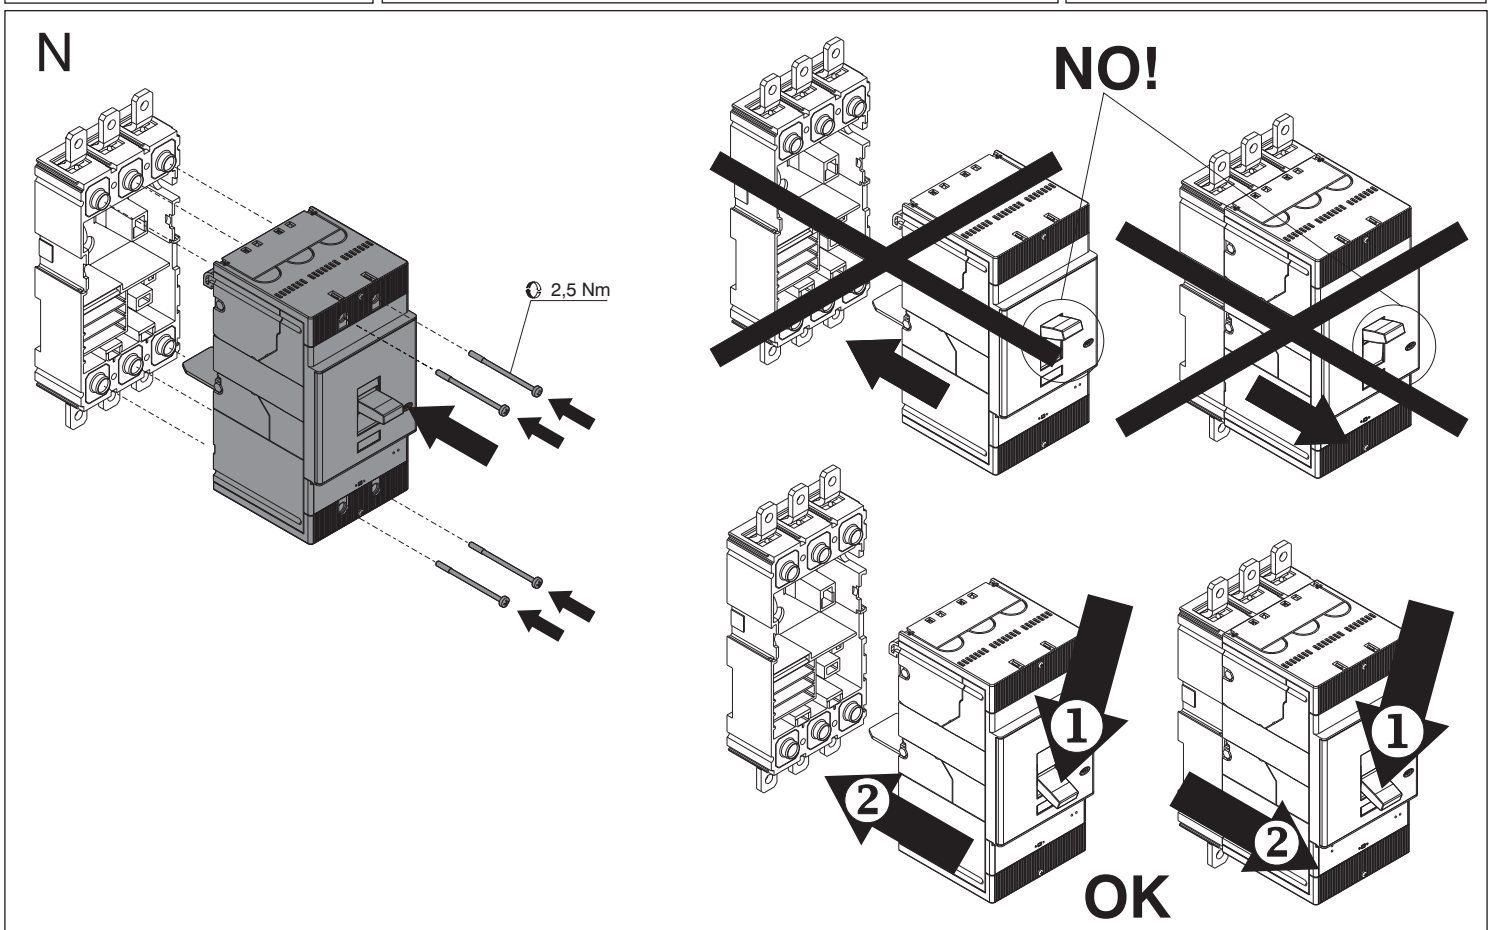

ABB SACE S.p.A.

Via Baioni, 35
24123 Bergamo Italy

Tel.: +39 035 395.111 - Telefax: +39 035 395.306-433

<http://www.abb.com>