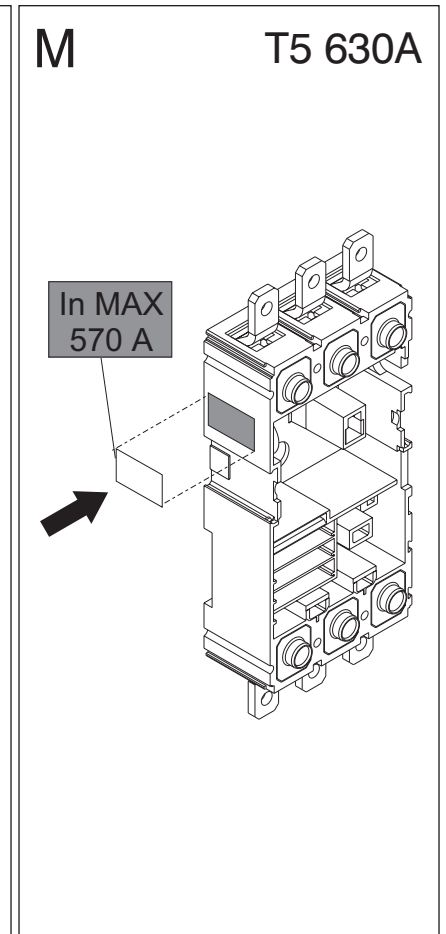

Kit di trasformazione da fisso in parte mobile di rimovibile T4-T5
 Conversion kit from fixed to mobile part of plug-in version T4-T5
 Umbausatz für die Umwandlung des festen Leistungsschalters in das bewegliche Teil
 des steckbaren Leistungsschalters T4 - T5
 Kit de transformation de fixe en partie mobile de débrochable T4-T5
 Kit de transformación de fijo en parte móvil de enchufable T4-T5

C

III

1,4 Nm

D

IV

1,4 Nm

E**F****G****T4-T5 400A****H**

ABB SACE S.p.A.