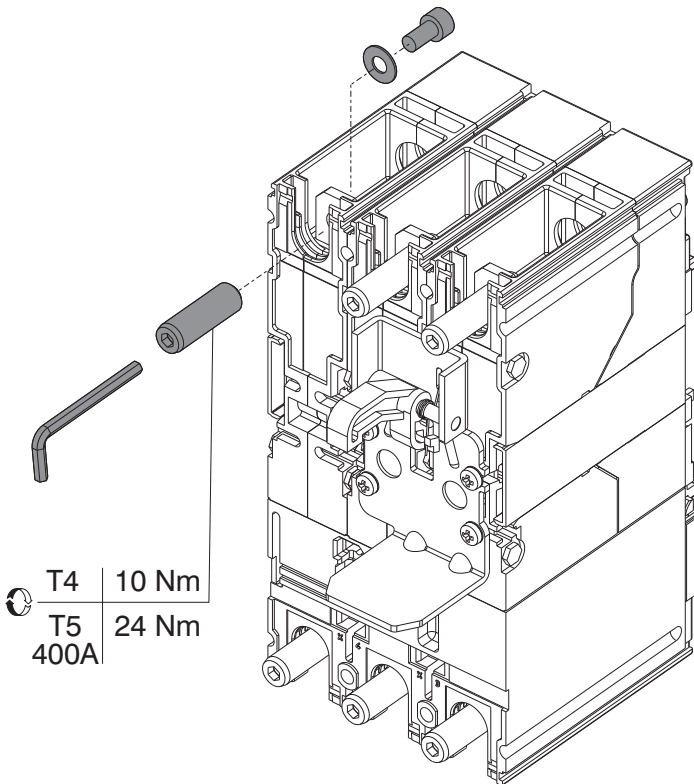

G

T4-T5 400A