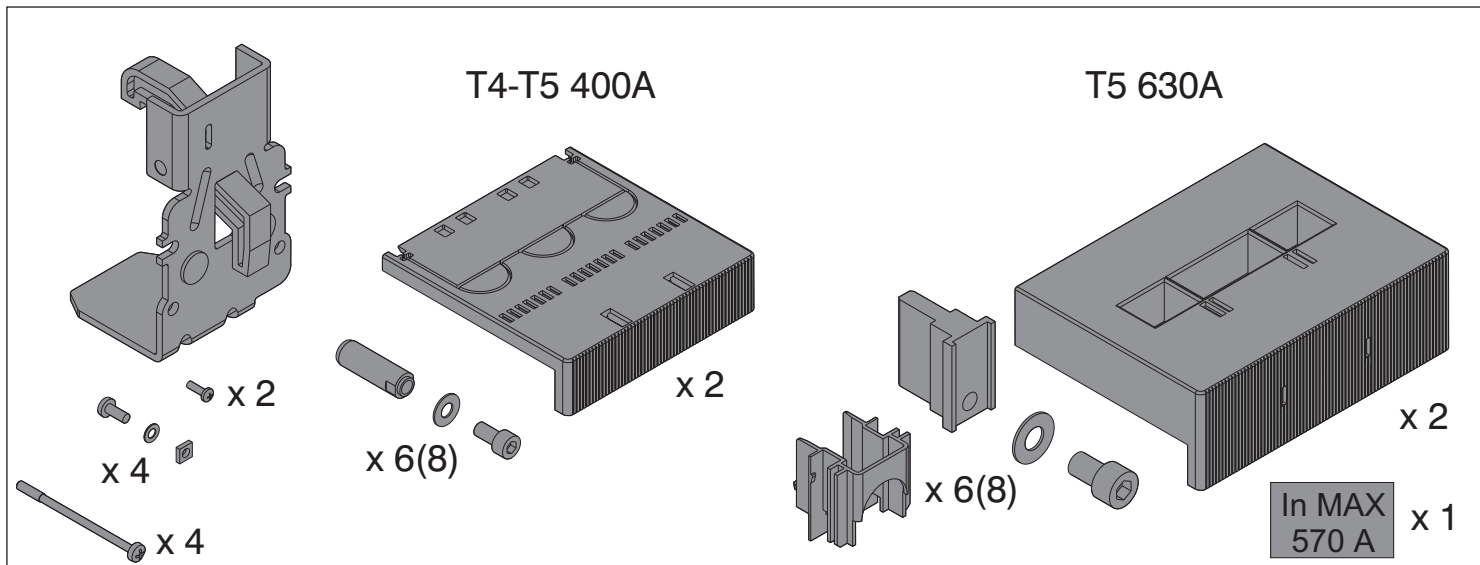

Kit di trasformazione da fisso in parte mobile di rimovibile T4-T5
 Conversion kit from fixed to mobile part of plug-in version T4-T5
 Umbausatz für die Umwandlung des festen Leistungsschalters in das bewegliche Teil
 des steckbaren Leistungsschalters T4 - T5
 Kit de transformation de fixe en partie mobile de débrochable T4-T5
 Kit de transformación de fijo en parte móvil de enchufable T4-T5