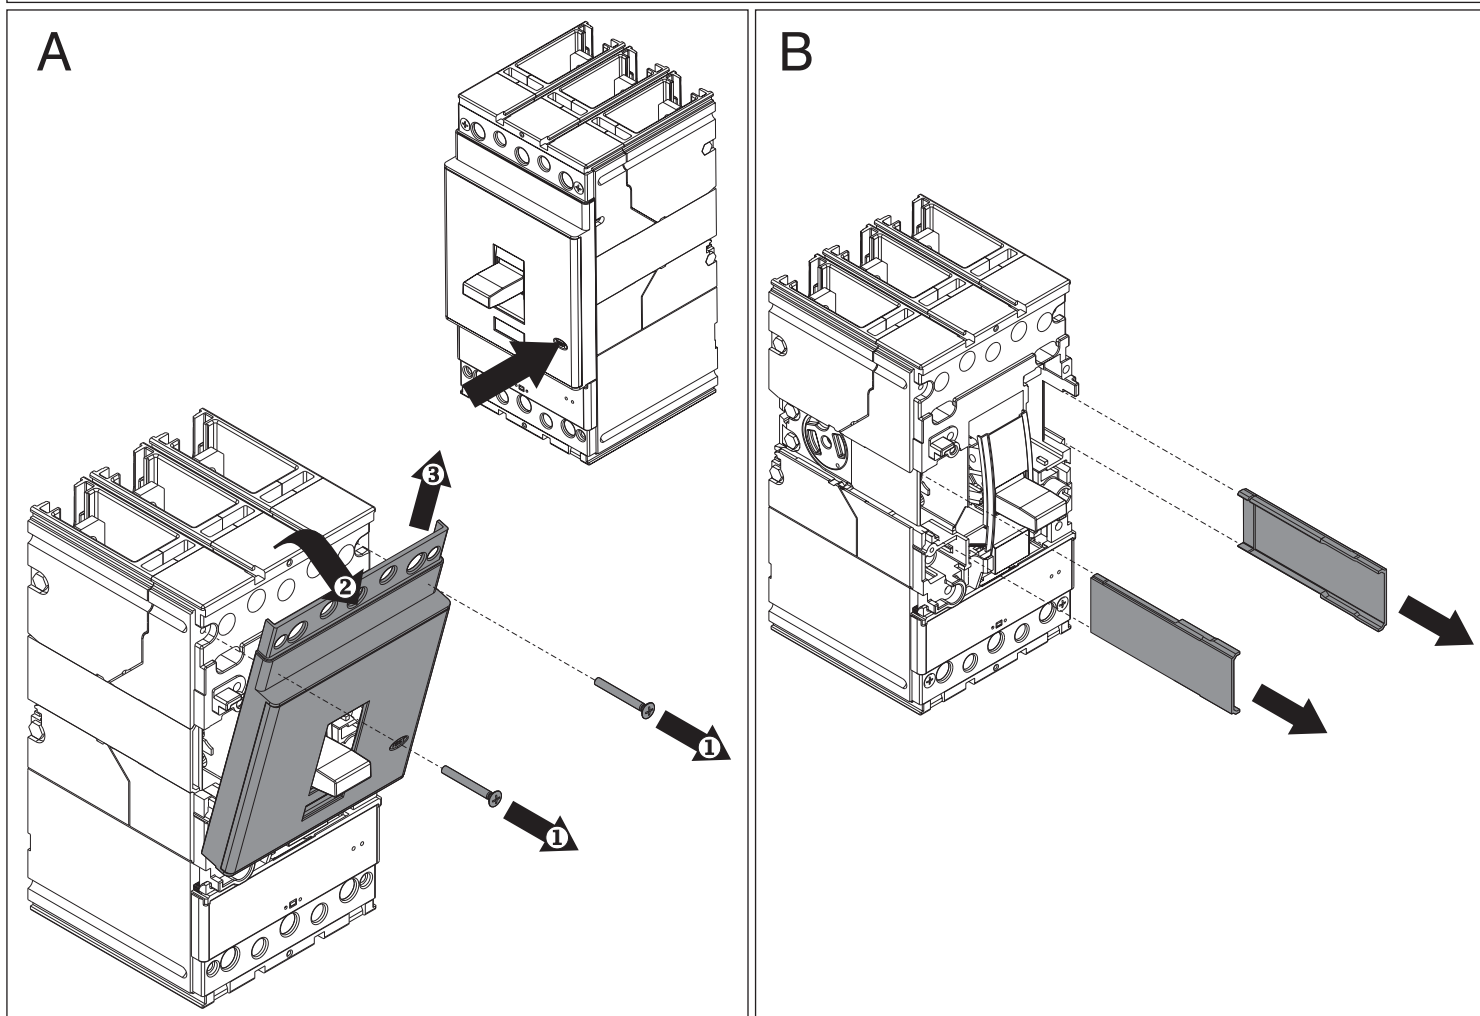

Kit di trasformazione da fisso in parte mobile di rimovibile T4-T5
 Conversion kit from fixed to mobile part of plug-in version T4-T5
 Umbausatz für die Umwandlung des festen Leistungsschalters in das bewegliche Teil
 des steckbaren Leistungsschalters T4 - T5
 Kit de transformation de fixe en partie mobile de débrochable T4-T5
 Kit de transformación de fijo en parte móvil de enchufable T4-T5