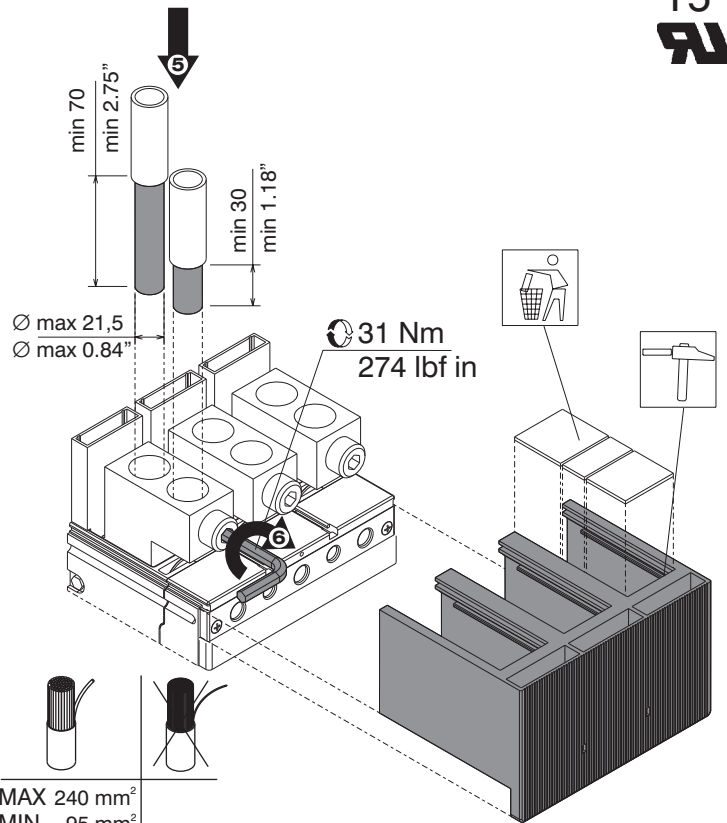

Tmax

DOC. N.° 1SDH000436R0826 - L2709

FC CuAl - Terminali anteriori per cavi in rame - alluminio T4-T5 fisso
 FC CuAl - Front terminals for copper-aluminum cables T4-T5 fixed
 FC CuAl - Vorderseitige Anschlüsse für Kabel aus Kupfer - Aluminium T4-T5, fest
 FC CuAl - Prises avant pour câbles en cuivre - aluminium T4-T5 fixe
 FC CuAl - Terminales frontales para cables de cobre - aluminio T4-T5 fijo

T4	T4	T4	T5	T5	T5	T5	III	IV
							1 (2)	1 (2)
							3 (6)	4 (8)
							3 (6)	4 (8)
							3 (6)	4 (8)
							3 (6)	4 (8)
							3 (6)	4 (8)
							3 (6)	4 (8)

C

T4

T4
 MAX 150 mm²
 MIN 35 mm²

D

T5

T5
 MAX 240 mm²
 MIN 95 mm²
 MAX 500Kcmil
 MIN 3/0 AWG