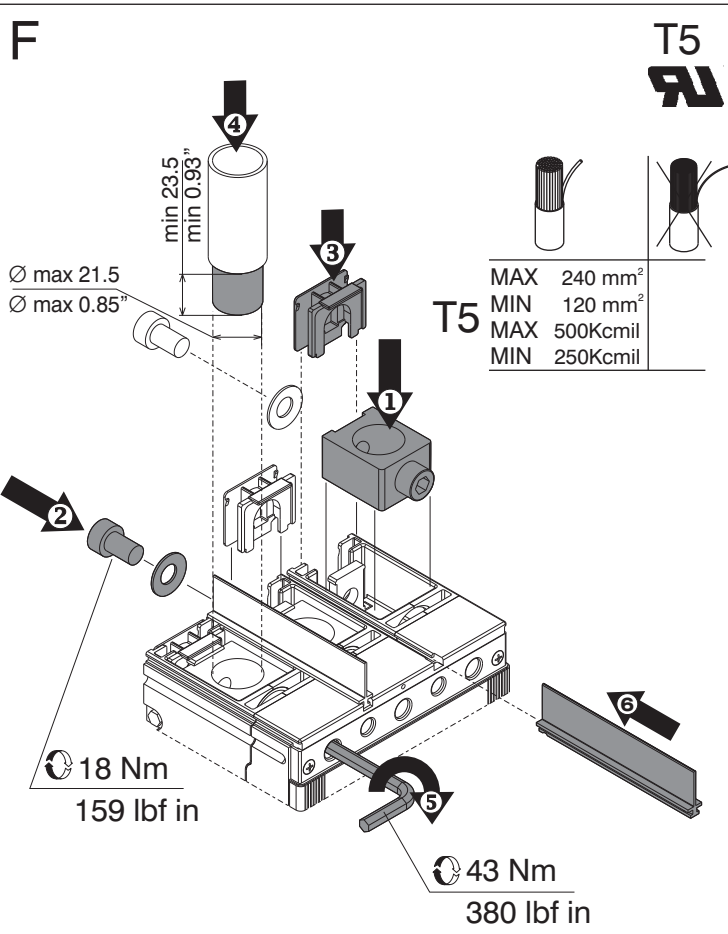

E

F

G

ABB SACE S.p.A.

Via Baioni, 35
24123 Bergamo Italy

Tel.: +39 035 395.111 - Telefax: +39 035 395.306-433

<http://www.abb.com>