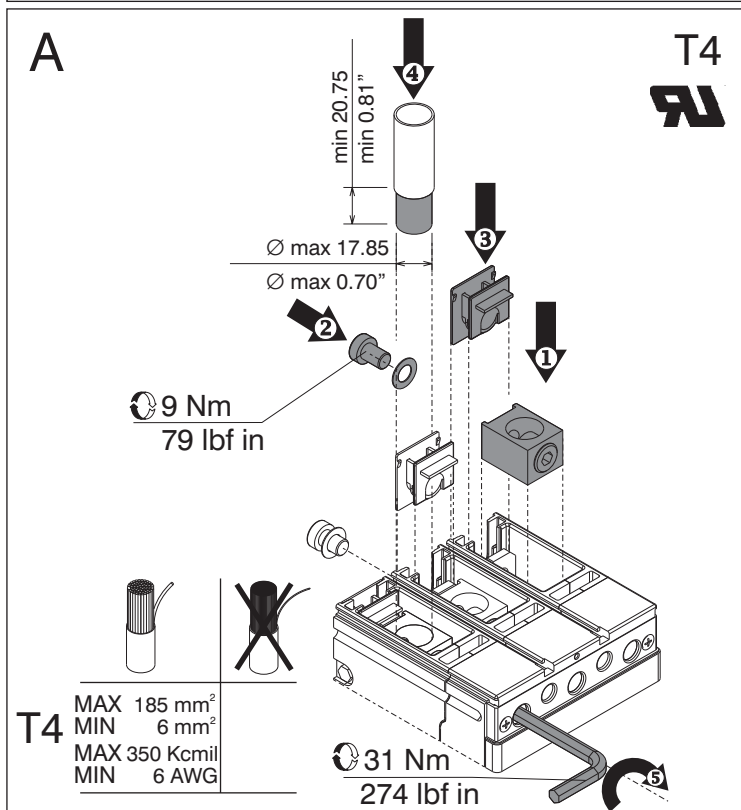

Tmax

DOC. N.° 1SDH000436R0826 - L2709

FC CuAl - Terminali anteriori per cavi in rame - alluminio T4-T5 fisso
 FC CuAl - Front terminals for copper-aluminum cables T4-T5 fixed
 FC CuAl - Vorderseitige Anschlüsse für Kabel aus Kupfer - Aluminium T4-T5, fest
 FC CuAl - Prises avant pour câbles en cuivre - aluminium T4-T5 fixe
 FC CuAl - Terminales frontales para cables de cobre - aluminio T4-T5 fijo

T4	T4	T4	T5	T5	T5	T5	III	IV
							1 (2)	1 (2)
							3 (6)	4 (8)
							3 (6)	4 (8)
							3 (6)	4 (8)
							3 (6)	4 (8)
							3 (6)	4 (8)
							3 (6)	4 (8)

C

T4

T4
 MAX 150 mm²
 MIN 35 mm²

D

T5

T5
 MAX 240 mm²
 MIN 95 mm²
 MAX 500Kcmil
 MIN 3/0 AWG