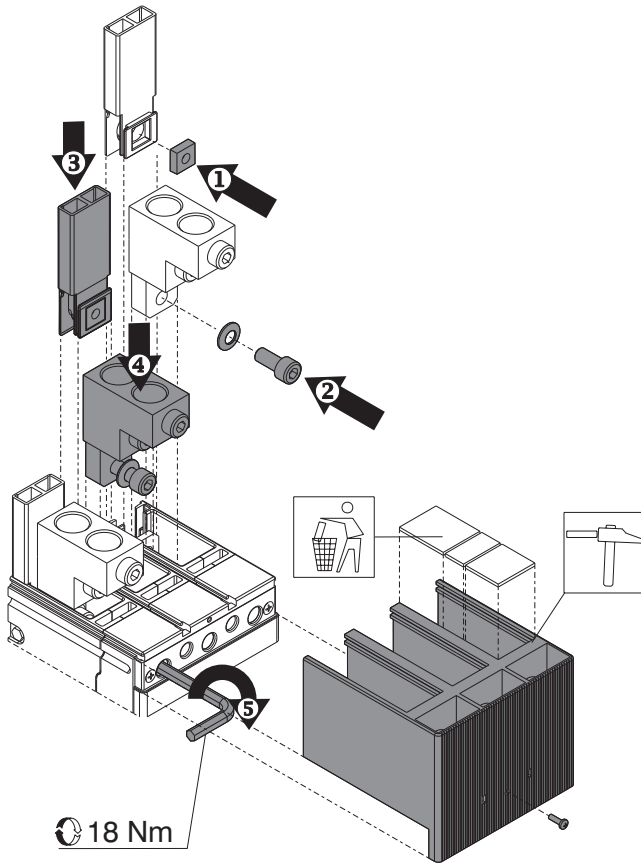

Tmax

DOC. N.° 1SDH000436R0826 - L2709

FC CuAl - Terminali anteriori per cavi in rame - alluminio T4-T5 fisso
 FC CuAl - Front terminals for copper-aluminum cables T4-T5 fixed
 FC CuAl - Vorderseitige Anschlüsse für Kabel aus Kupfer - Aluminium T4-T5, fest
 FC CuAl - Prises avant pour câbles en cuivre - aluminium T4-T5 fixe
 FC CuAl - Terminales frontales para cables de cobre - aluminio T4-T5 fijo

T4	T4	T4	T5	T5	T5	T5	III	IV
							1 (2)	1 (2)
							3 (6)	4 (8)
							3 (6)	4 (8)
							3 (6)	4 (8)
							3 (6)	4 (8)
							3 (6)	4 (8)
							3 (6)	4 (8)

C

T4

T4
 MAX 150 mm²
 MIN 35 mm²

D

T5

T5
 MAX 240 mm²
 MIN 95 mm²
 MAX 500Kcmil
 MIN 3/0 AWG