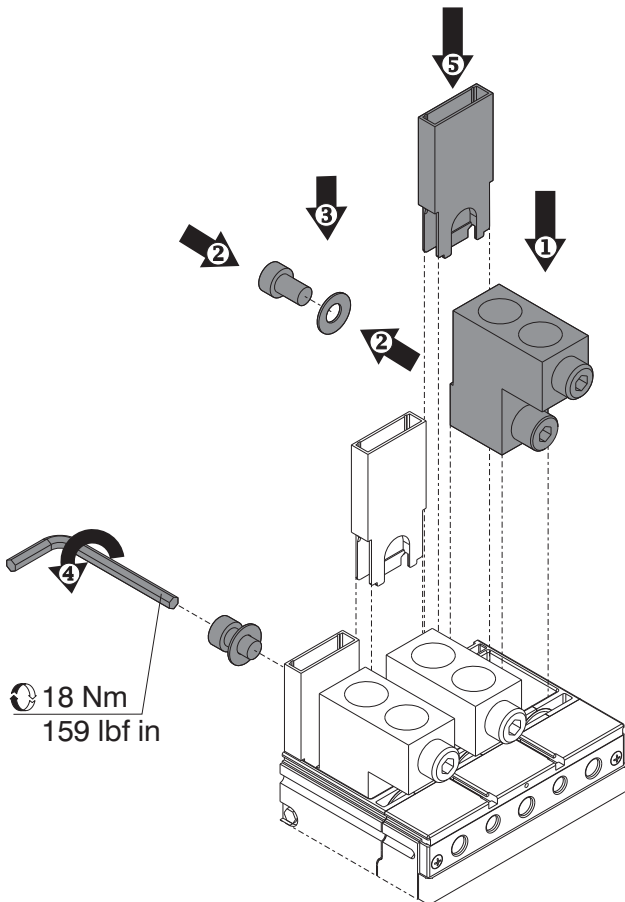

Tmax

DOC. N.° 1SDH000436R0826 - L2709

FC CuAl - Terminali anteriori per cavi in rame - alluminio T4-T5 fisso
 FC CuAl - Front terminals for copper-aluminum cables T4-T5 fixed
 FC CuAl - Vorderseitige Anschlüsse für Kabel aus Kupfer - Aluminium T4-T5, fest
 FC CuAl - Prises avant pour câbles en cuivre - aluminium T4-T5 fixe
 FC CuAl - Terminales frontales para cables de cobre - aluminio T4-T5 fijo

T4	T4	T4	T5	T5	T5	T5	III	IV
							1 (2)	1 (2)
							3 (6)	4 (8)
							3 (6)	4 (8)
							3 (6)	4 (8)
							3 (6)	4 (8)
							3 (6)	4 (8)
							3 (6)	4 (8)

C

T4

T4
 MAX 150 mm²
 MIN 35 mm²

D

T5

T5
 MAX 240 mm²
 MIN 95 mm²
 MAX 500Kcmil
 MIN 3/0 AWG