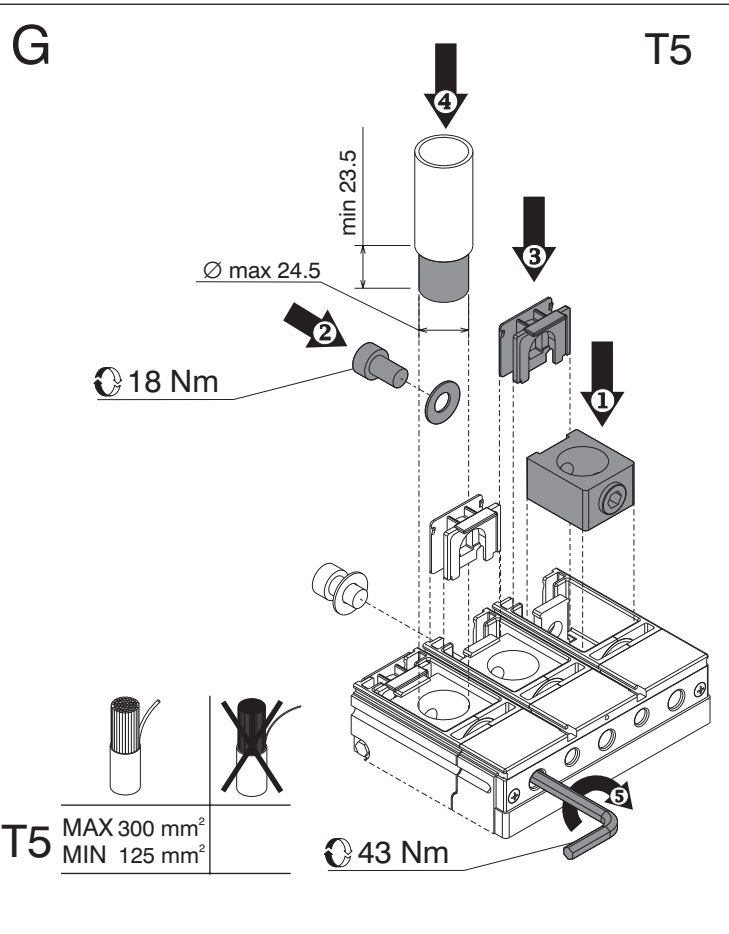

E

F

G

ABB SACE S.p.A.

Via Baioni, 35
24123 Bergamo Italy

Tel.: +39 035 395.111 - Telefax: +39 035 395.306-433

<http://www.abb.com>