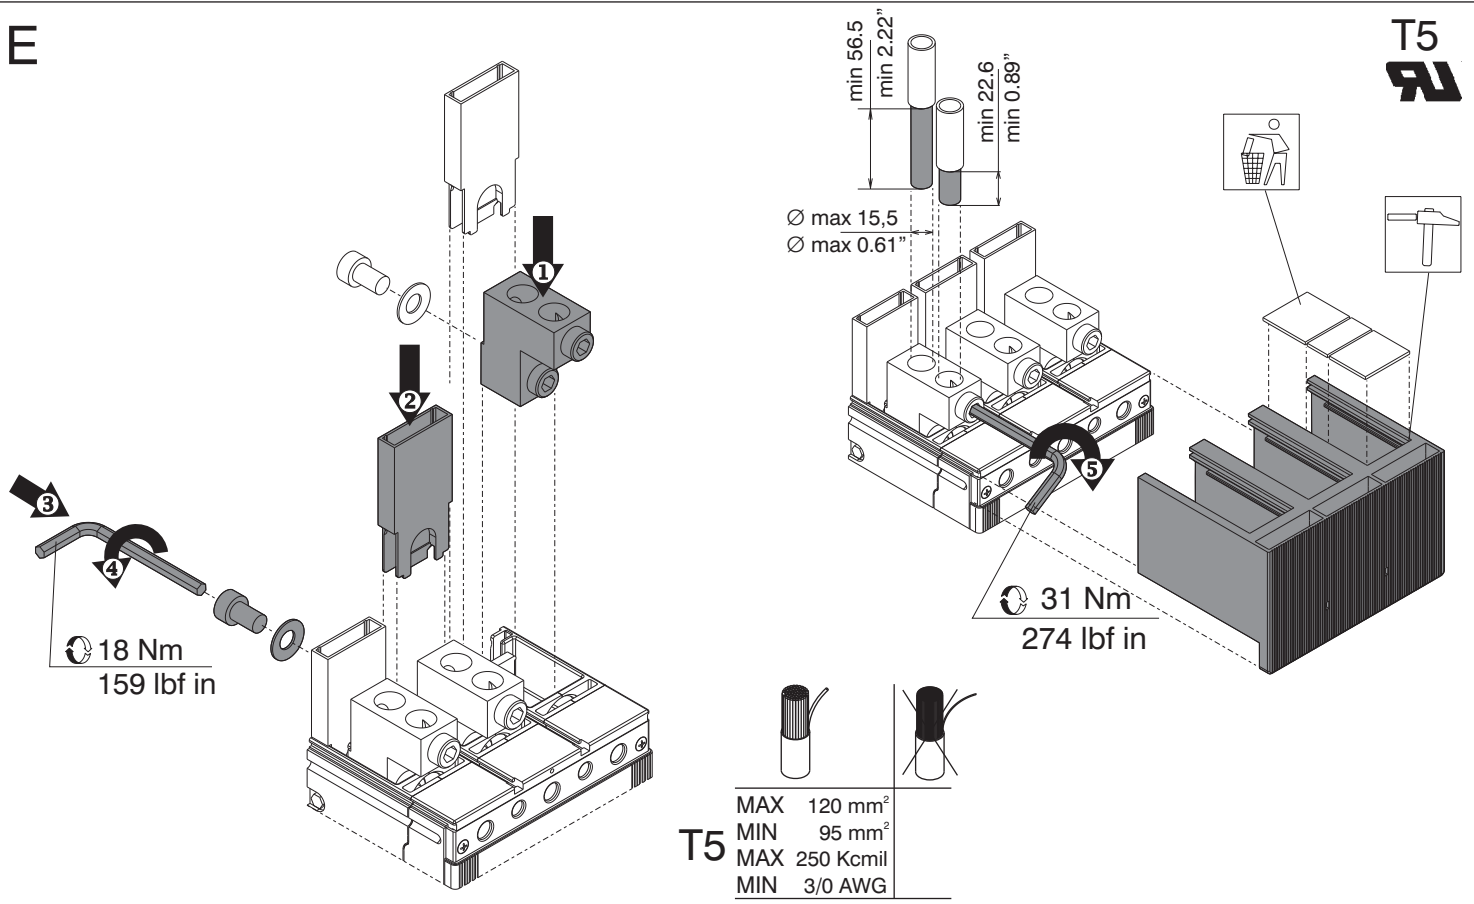

E

F

G

ABB SACE S.p.A.

Via Baioni, 35
24123 Bergamo Italy

Tel.: +39 035 395.111 - Telefax: +39 035 395.306-433

<http://www.abb.com>