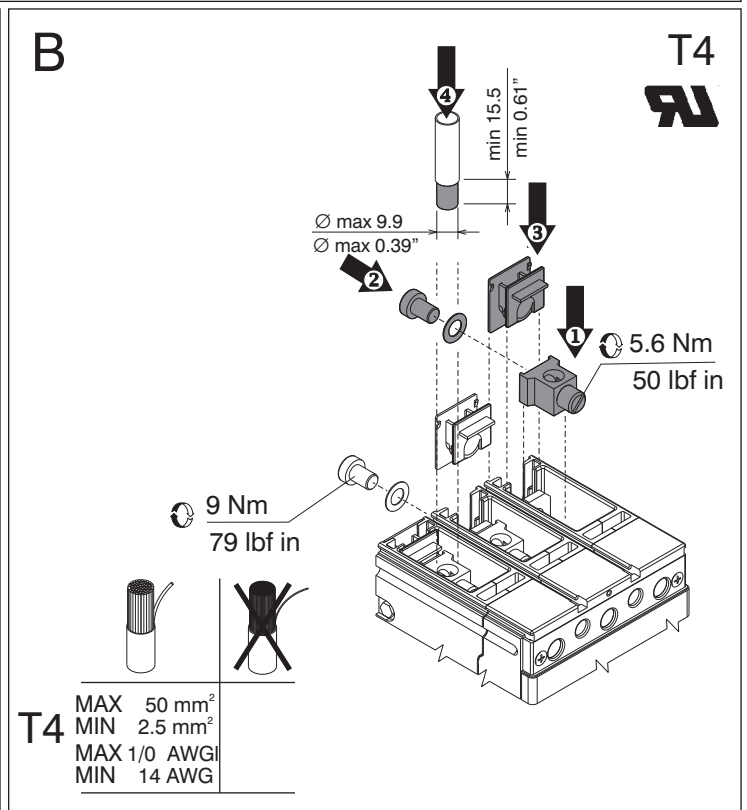

Tmax

DOC. N.° 1SDH000436R0826 - L2709

FC CuAl - Terminali anteriori per cavi in rame - alluminio T4-T5 fisso
 FC CuAl - Front terminals for copper-aluminum cables T4-T5 fixed
 FC CuAl - Vorderseitige Anschlüsse für Kabel aus Kupfer - Aluminium T4-T5, fest
 FC CuAl - Prises avant pour câbles en cuivre - aluminium T4-T5 fixe
 FC CuAl - Terminales frontales para cables de cobre - aluminio T4-T5 fijo

T4	T4	T4	T5	T5	T5	T5	III	IV
							1 (2)	1 (2)
							3 (6)	4 (8)
							3 (6)	4 (8)
							3 (6)	4 (8)
							3 (6)	4 (8)
							3 (6)	4 (8)
							3 (6)	4 (8)

C

T4

T4
 MAX 150 mm²
 MIN 35 mm²

D

T5

T5
 MAX 240 mm²
 MIN 95 mm²
 MAX 500Kcmil
 MIN 3/0 AWG