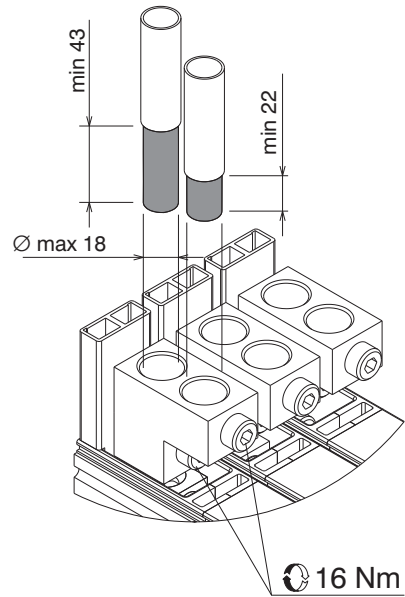

Tmax

DOC. N.° 1SDH000436R0826 - L2709

FC CuAl - Terminali anteriori per cavi in rame - alluminio T4-T5 fisso
 FC CuAl - Front terminals for copper-aluminum cables T4-T5 fixed
 FC CuAl - Vorderseitige Anschlüsse für Kabel aus Kupfer - Aluminium T4-T5, fest
 FC CuAl - Prises avant pour câbles en cuivre - aluminium T4-T5 fixe
 FC CuAl - Terminales frontales para cables de cobre - aluminio T4-T5 fijo

T4	T4	T4	T5	T5	T5	T5	III	IV
							1 (2)	1 (2)
							3 (6)	4 (8)
							3 (6)	4 (8)
							3 (6)	4 (8)
							3 (6)	4 (8)
							3 (6)	4 (8)
							3 (6)	4 (8)

C

T4

T4
 MAX 150 mm²
 MIN 35 mm²

D

T5

T5
 MAX 240 mm²
 MIN 95 mm²
 MAX 500Kcmil
 MIN 3/0 AWG