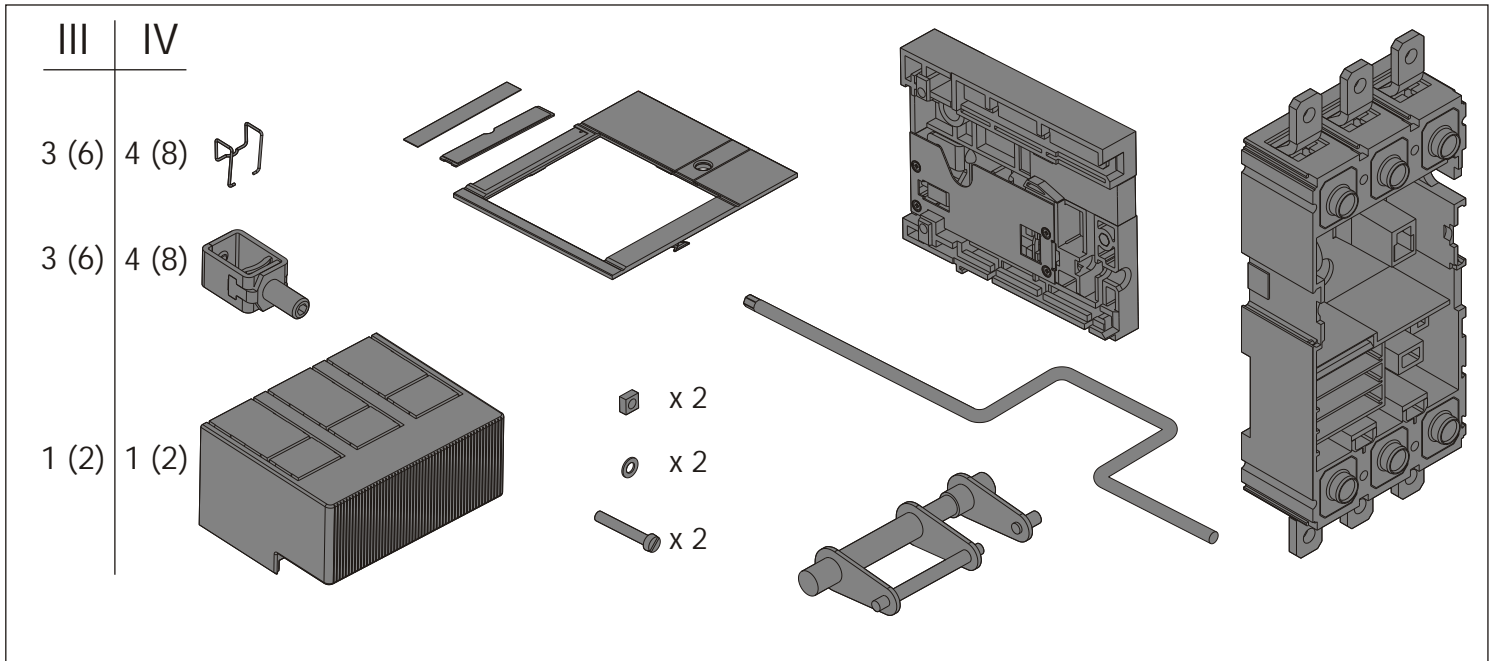

# Tmax

DOC. N.° 1SDH000569R0001 - L2691

Parte fissa di interruttore rimovibile/estraibile T4L250-T5L400 1000V AC

Fixed part for plug-in/withdrawable circuit-breakers T4L250-T5L400 1000V AC

Festteil für Leistungsschalter in steckbarer Ausführung/ausfahrbarer Ausführung T4L250-T5L400 1000V AC

Partie fixe pour disjoncteur debrochable/debrochable sur chariot T4L250-T5L400 1000V AC

Parte fija para interruptor enchufable/extraible T4L250-T5L400 1000V AC

B

	T4 III	T4 IV	T5 III	T5 IV
A	61	96	72.5	119
B	130	130	130	130
C	30.5	30.5	36.25	36.25
D	65	65	65	65

**C** (P/W)

T4 | 10 Nm  
T5 | 25 Nm

	T4	T5
D max	18	24
L min	20	26

T4	MAX 185 mm <sup>2</sup>	MAX 120 mm <sup>2</sup>
	MIN 2,5 mm <sup>2</sup>	MIN 2,5 mm <sup>2</sup>
T5	MAX 300 mm <sup>2</sup>	MAX 240 mm <sup>2</sup>
	MIN 16 mm <sup>2</sup>	MIN 16 mm <sup>2</sup>