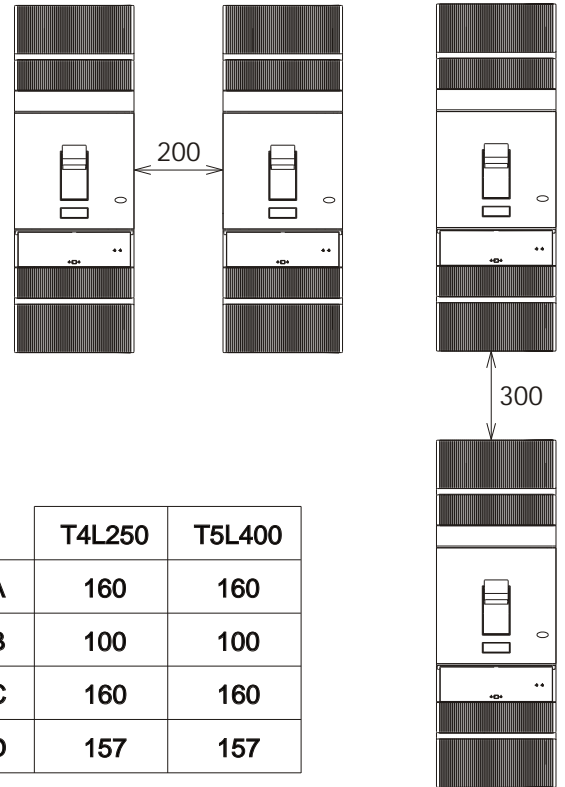

**C** (P/W)

T4 | 10 Nm  
T5 | 25 Nm

	T4	T5
D max	18	24
L min	20	26

T4	MAX 185 mm <sup>2</sup>	MAX 120 mm <sup>2</sup>
	MIN 2,5 mm <sup>2</sup>	MIN 2,5 mm <sup>2</sup>
T5	MAX 300 mm <sup>2</sup>	MAX 240 mm <sup>2</sup>
	MIN 16 mm <sup>2</sup>	MIN 16 mm <sup>2</sup>

**D** (W)

**E**

T4

T5

F

G

H

I