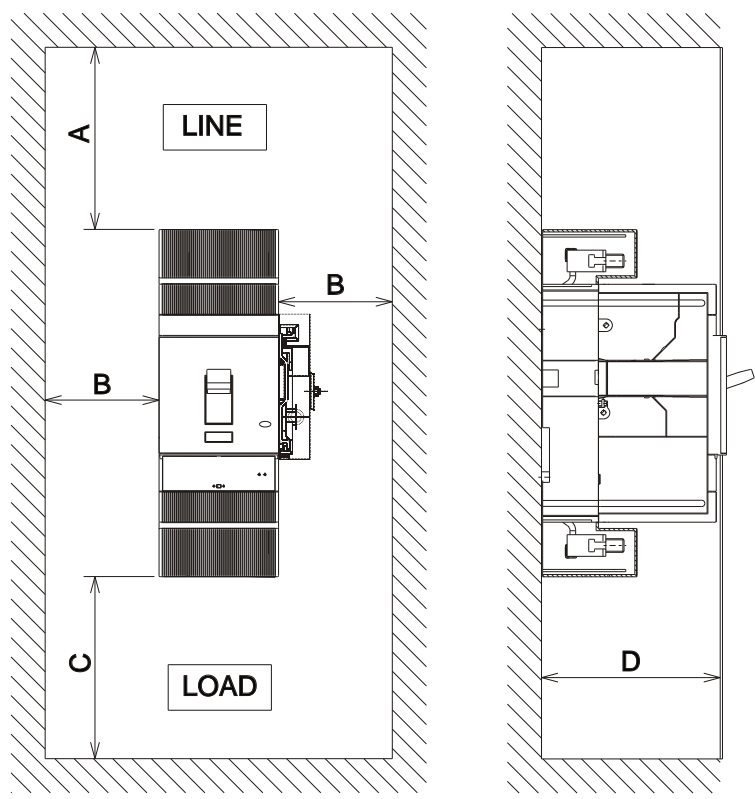

H

I

	T4L250	T5L400
A	160	160
B	100	100
C	160	160
D	157	157

ABB SACE S.p.A.
Via Baioni, 35
24123 Bergamo Italy

Tel.: +39 035 395.111 - Telefax: +39 035 395.306-433

<http://www.abb.com>