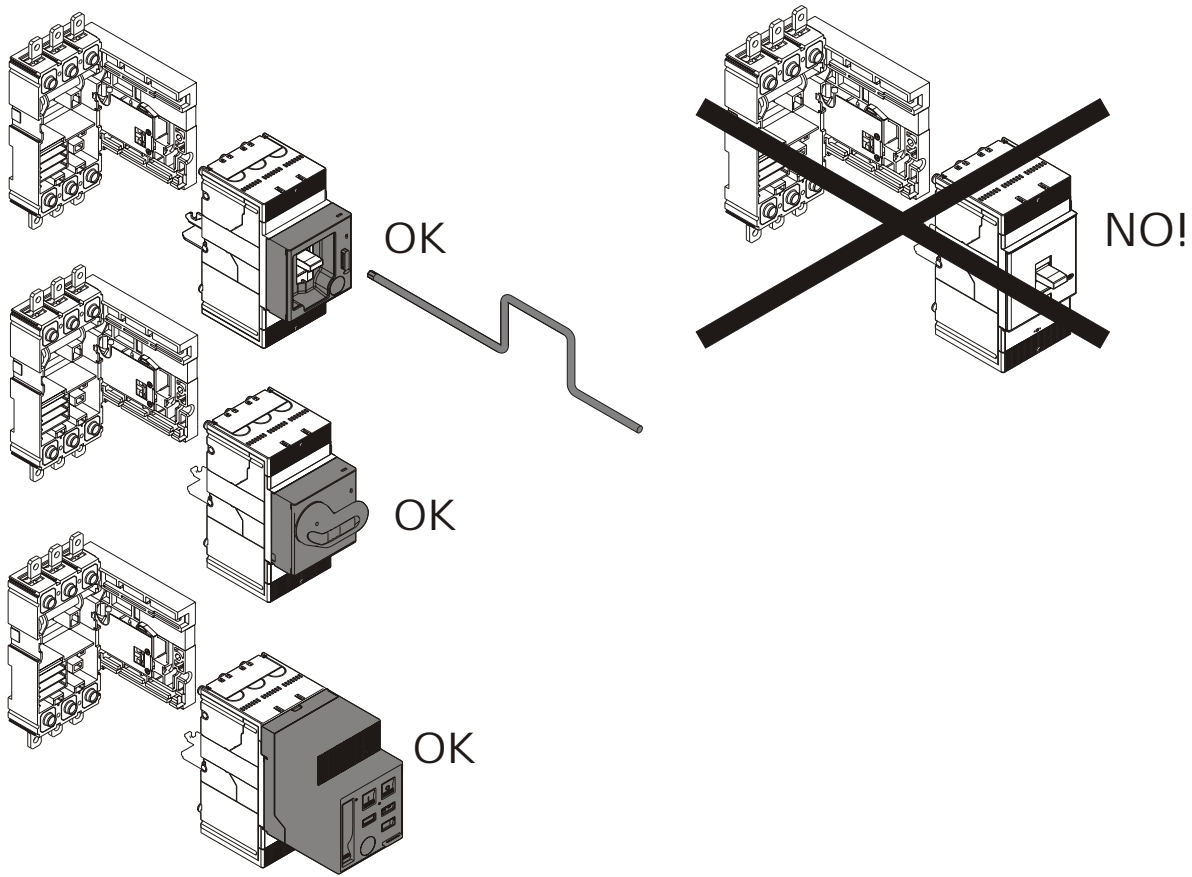

# Tmax

DOC. N.° 1SDH000569R0001 - L2691

Parte fissa di interruttore rimovibile/estraibile T4L250-T5L400 1000V AC

Fixed part for plug-in/withdrawable circuit-breakers T4L250-T5L400 1000V AC

Festteil für Leistungsschalter in steckbarer Ausführung/ausfahrbarer Ausführung T4L250-T5L400 1000V AC

Partie fixe pour disjoncteur debrochable/debrochable sur chariot T4L250-T5L400 1000V AC

Parte fija para interruptor enchufable/extraible T4L250-T5L400 1000V AC

B

	T4 III	T4 IV	T5 III	T5 IV
A	61	96	72.5	119
B	130	130	130	130
C	30.5	30.5	36.25	36.25
D	65	65	65	65

**D** (W)

**E**

T4

T5

F

G

H

I