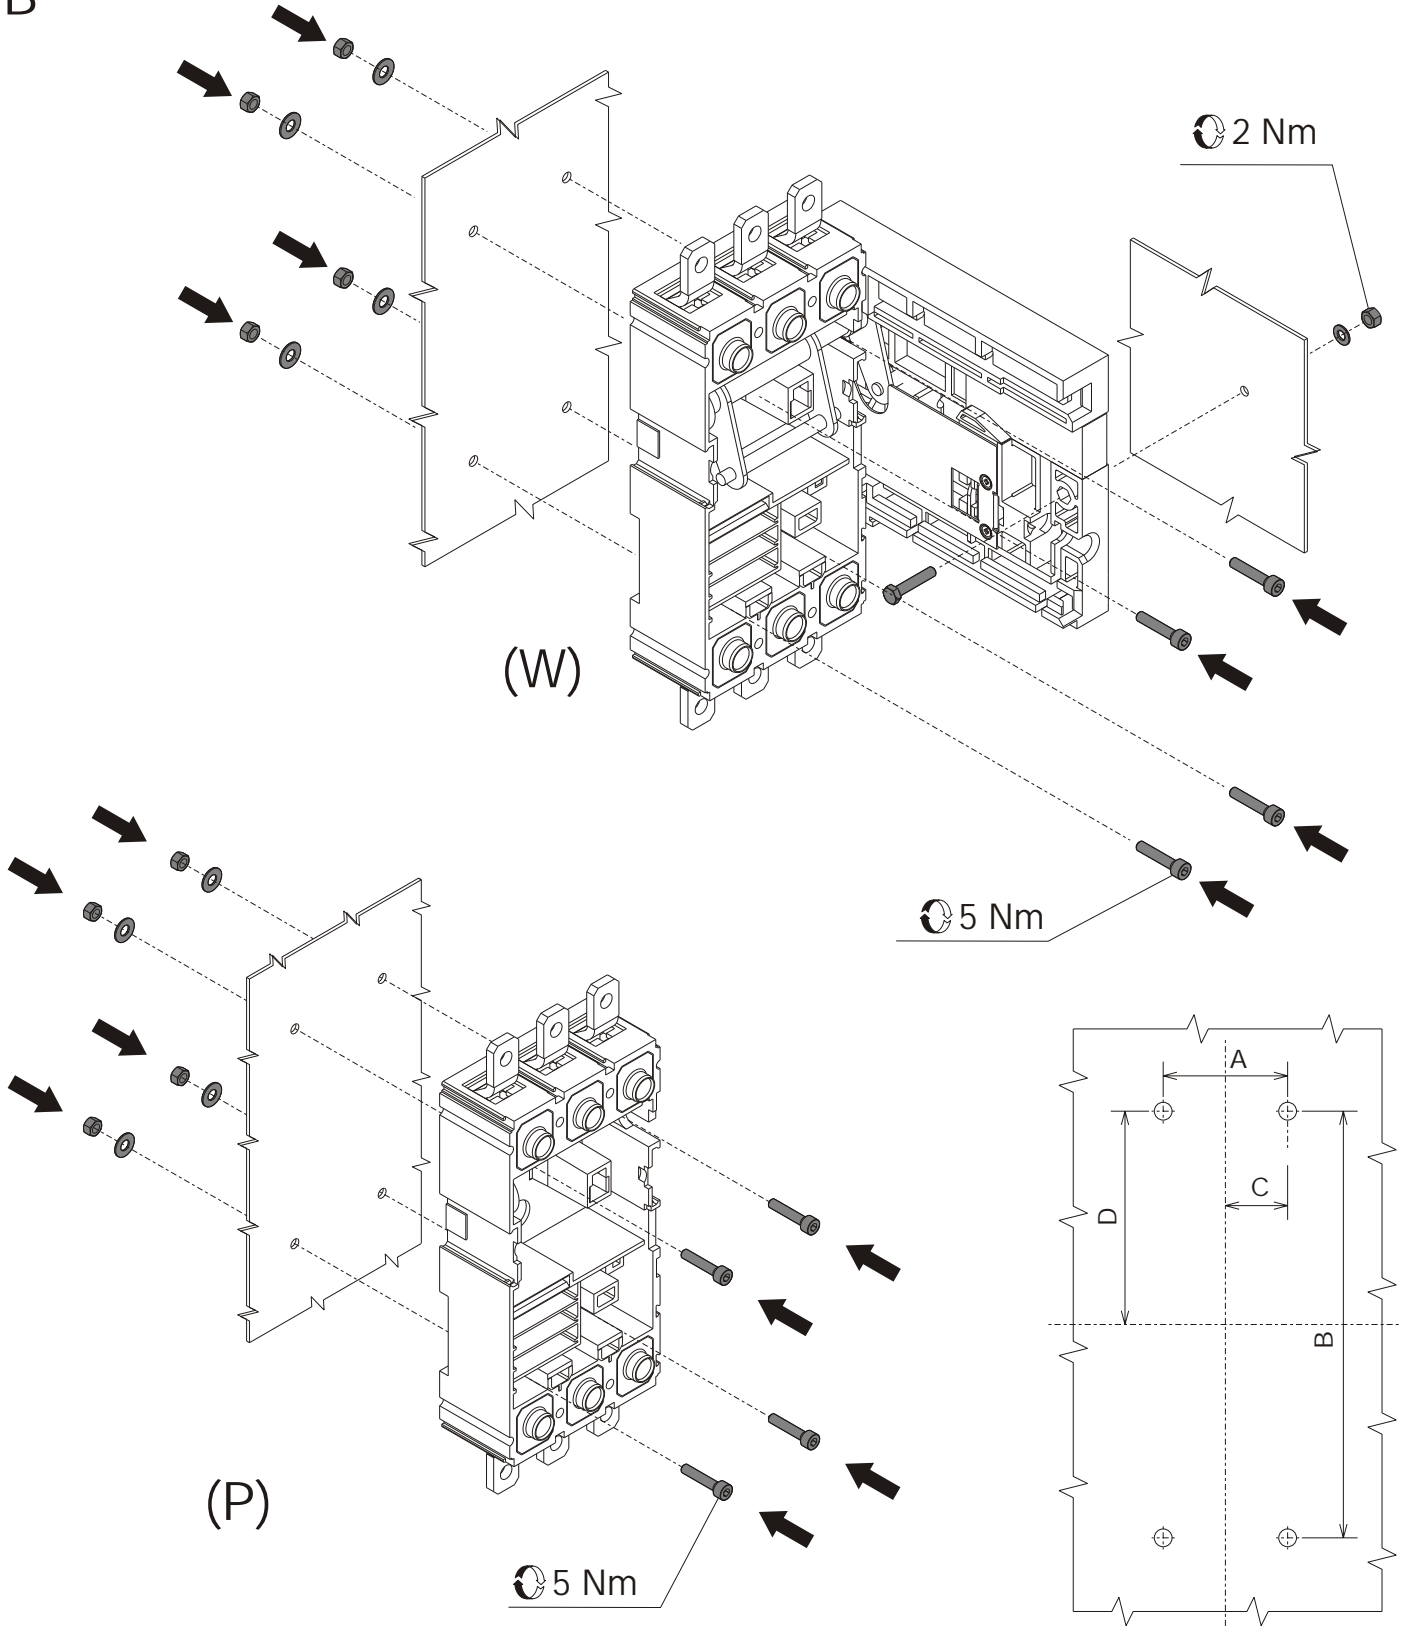

# Tmax

DOC. N.° 1SDH000569R0001 - L2691

Parte fissa di interruttore rimovibile/estraibile T4L250-T5L400 1000V AC

Fixed part for plug-in/withdrawable circuit-breakers T4L250-T5L400 1000V AC

Festteil für Leistungsschalter in steckbarer Ausführung/ausfahrbarer Ausführung T4L250-T5L400 1000V AC

Partie fixe pour disjoncteur debrochable/debrochable sur chariot T4L250-T5L400 1000V AC

Parte fija para interruptor enchufable/extraible T4L250-T5L400 1000V AC

B

	T4 III	T4 IV	T5 III	T5 IV
A	61	96	72.5	119
B	130	130	130	130
C	30.5	30.5	36.25	36.25
D	65	65	65	65

**C** (P/W)

T4 | 10 Nm  
T5 | 25 Nm

	T4	T5
D max	18	24
L min	20	26

T4	MAX 185 mm <sup>2</sup>	MAX 120 mm <sup>2</sup>
	MIN 2,5 mm <sup>2</sup>	MIN 2,5 mm <sup>2</sup>
T5	MAX 300 mm <sup>2</sup>	MAX 240 mm <sup>2</sup>
	MIN 16 mm <sup>2</sup>	MIN 16 mm <sup>2</sup>