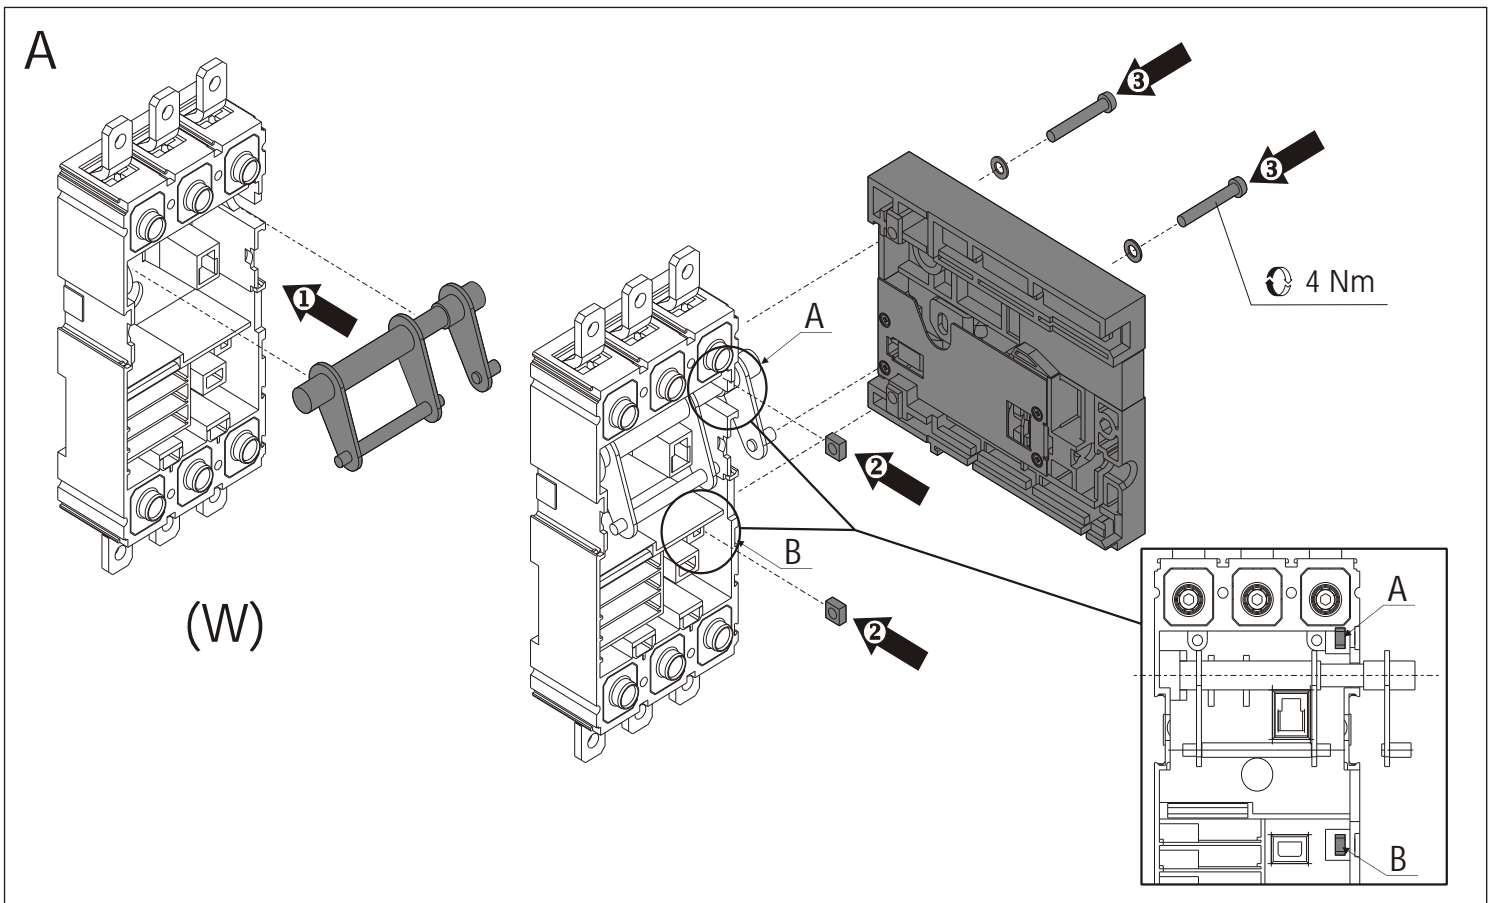

# Tmax

DOC. N.° 1SDH000569R0001 - L2691

Parte fissa di interruttore rimovibile/estraibile T4L250-T5L400 1000V AC

Fixed part for plug-in/withdrawable circuit-breakers T4L250-T5L400 1000V AC

Festteil für Leistungsschalter in steckbarer Ausführung/ausfahrbarer Ausführung T4L250-T5L400 1000V AC

Partie fixe pour disjoncteur debrochable/debrochable sur chariot T4L250-T5L400 1000V AC

Parte fija para interruptor enchufable/extraible T4L250-T5L400 1000V AC

B

	T4 III	T4 IV	T5 III	T5 IV
A	61	96	72.5	119
B	130	130	130	130
C	30.5	30.5	36.25	36.25
D	65	65	65	65

**C** (P/W)

T4 | 10 Nm  
T5 | 25 Nm

	T4	T5
D max	18	24
L min	20	26

T4	MAX 185 mm <sup>2</sup>	MAX 120 mm <sup>2</sup>
	MIN 2,5 mm <sup>2</sup>	MIN 2,5 mm <sup>2</sup>
T5	MAX 300 mm <sup>2</sup>	MAX 240 mm <sup>2</sup>
	MIN 16 mm <sup>2</sup>	MIN 16 mm <sup>2</sup>