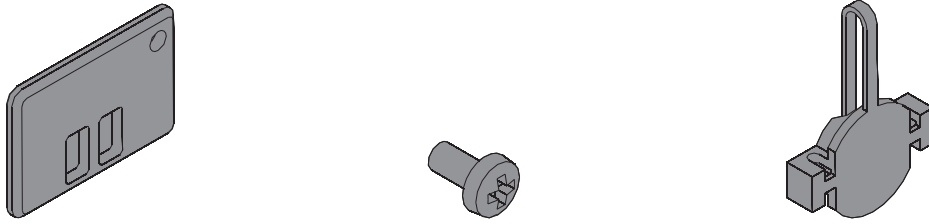

Tmax

DOC. N.° 1SDH000508R0001 - L2630

Blocco per selettore auto-manual comando motore T4-T5
Motor operating mechanism auto-manual control selector device T4-T5
Block für Wahlschalter Auto-Manual Motorantrieb T4-T5
Bloc pour sélecteur auto-man de commande moteur T4-T5
Bloque para selector automático-manual control motor T4-T5