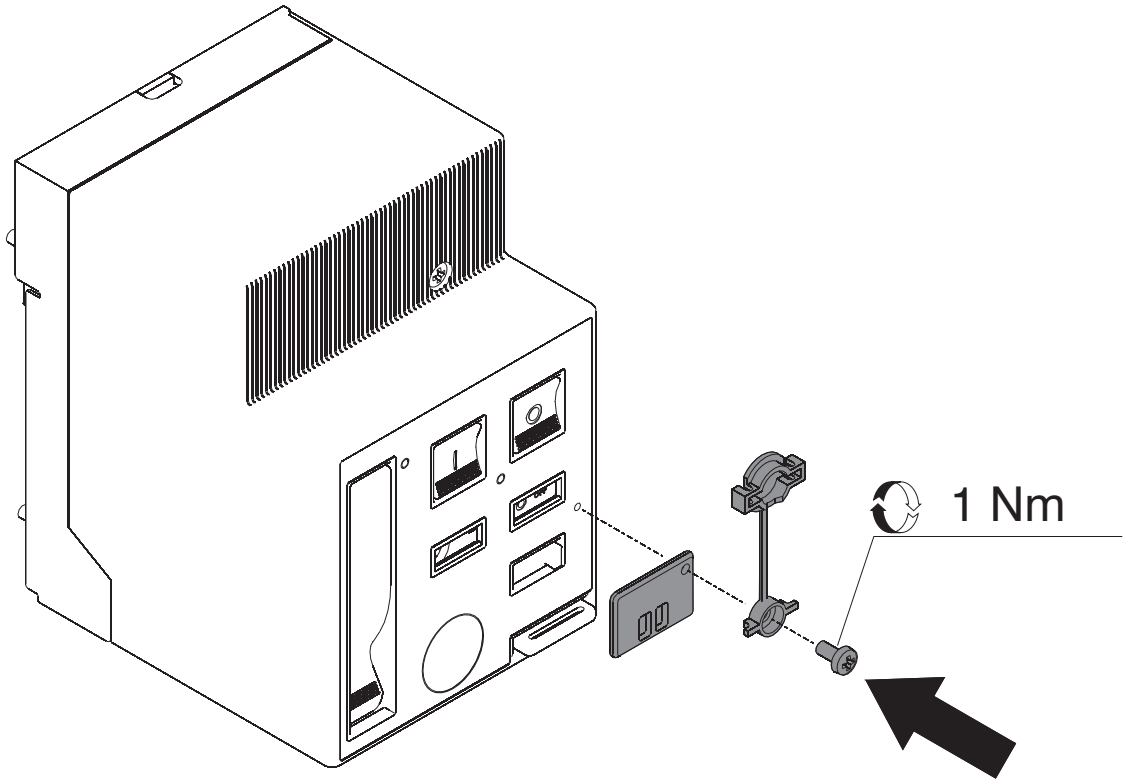

C

D

ABB SACE S.p.A.

Via Baioni, 35
24123 Bergamo Italy

Tel.: +39 035 395.111 - Telefax: +39 035 395.306-433

<http://www.abb.com>