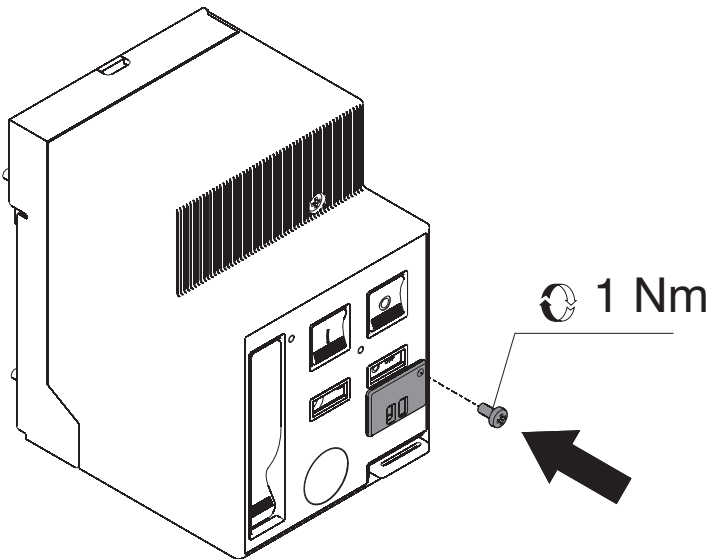

Tmax

DOC. N.° 1SDH000508R0001 - L2630

Blocco per selettore auto-manual comando motore T4-T5
Motor operating mechanism auto-manual control selector device T4-T5
Block für Wahlschalter Auto-Manual Motorantrieb T4-T5
Bloc pour sélecteur auto-man de commande moteur T4-T5
Bloque para selector automático-manual control motor T4-T5

A

B