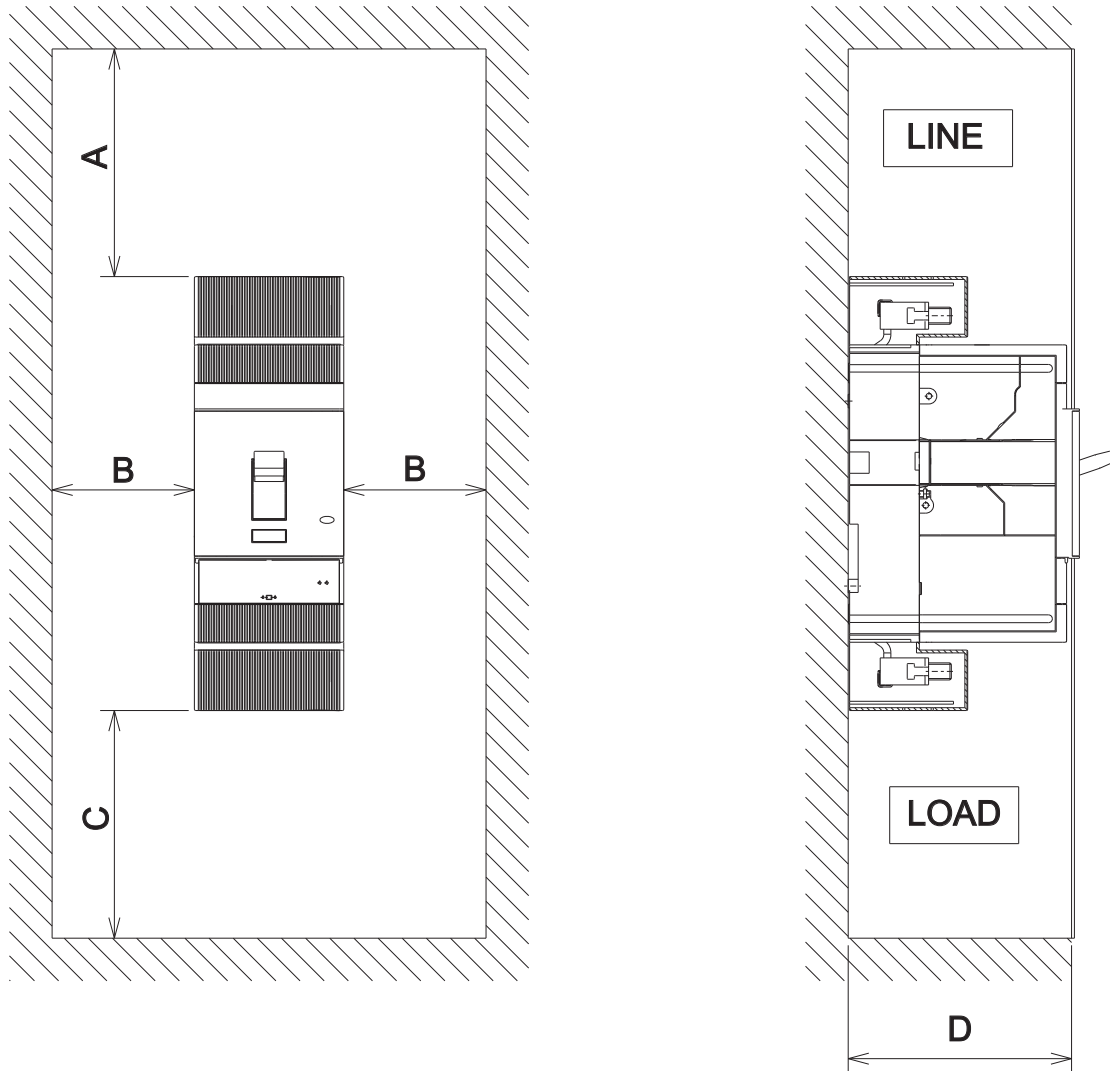

Tmax

DOC. N.° 1SDH000541R0001 - L2631

Distanze d'isolamento per installazione T4-T5 1000V rimovibile
Insulation distances for installation T4-T5 1000V plug-in version
Isolierungsdistanzen für die steckbare Installation T4-T5 1.000 V
Distances d'isolement pour installation T4-T5 1000 V débrochable
Distancias de aislamiento para instalación de T4-T5 1000 V enchufable