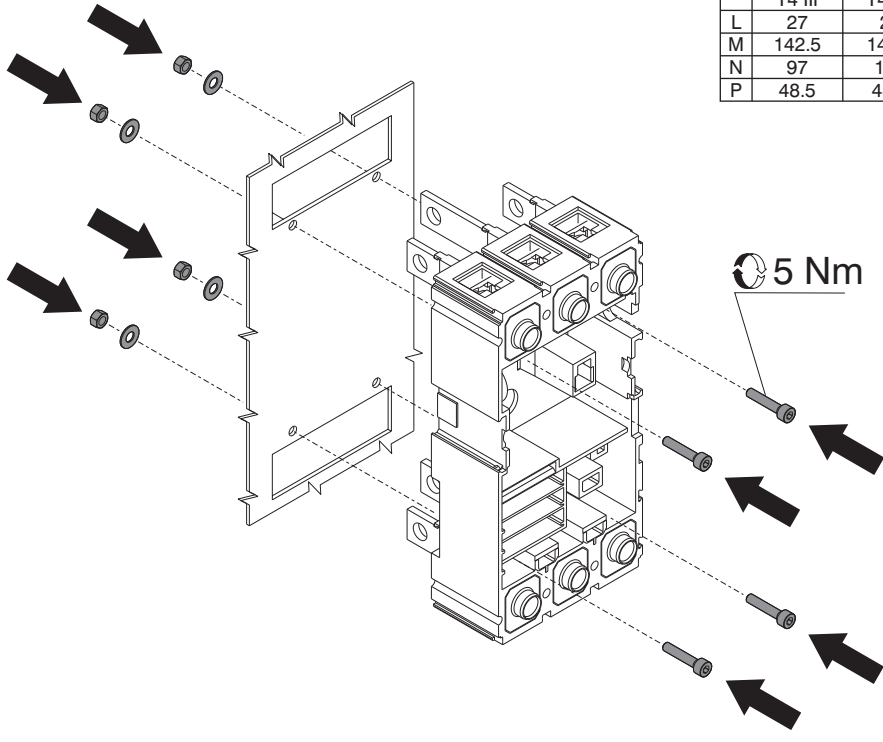

Tmax

DOC. N.° 1SDH000436R0811 - L2631

Parte fissa di interruttore rimovibile T4-T5
 Fixed part for plug-in circuit-breakers T4-T5
 Festteil für leistungsschalter in ausfahrbarer ausführung T4-T5
 Partie fixe pour disjoncteur debrochable T4-T5
 Parte fija para interruptor extraible T4-T5

B

	T4 III	T4 IV		T5 400 III	T5 400 IV		T5 630 III	T5 630 IV
L	27	27	L	32.5	32.5	L	61.8	61.8
M	142.5	142.5	M	143	143	M	142	142
N	97	132	N	128.5	172.5	N	139	185.5
P	48.5	48.5	P	64.25	64.5	P	69.5	69.5

C

T4

D