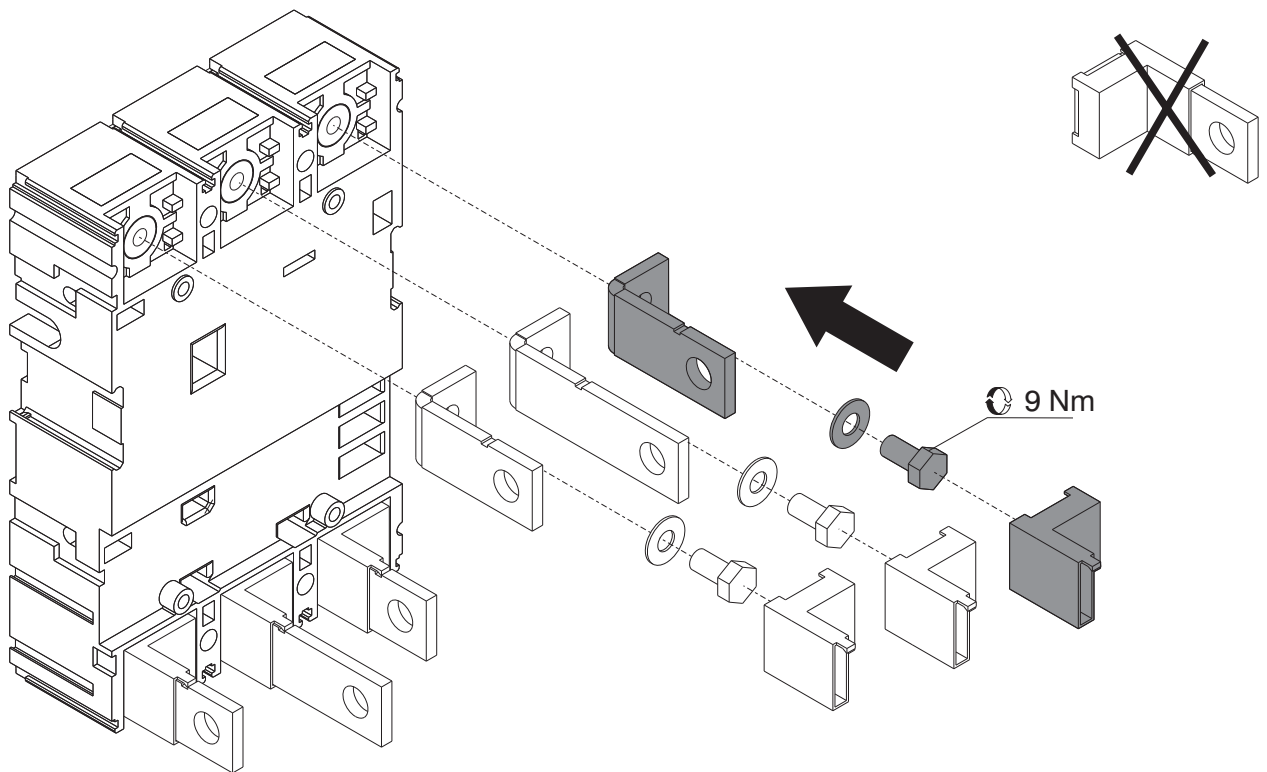

ABB

ABB SACE S.p.A.

Via Baioni, 35

24123 Bergamo Italy

Tel.: +39 035 395.111 - Telefax: +39 035 395.306-433

<http://www.abb.com>