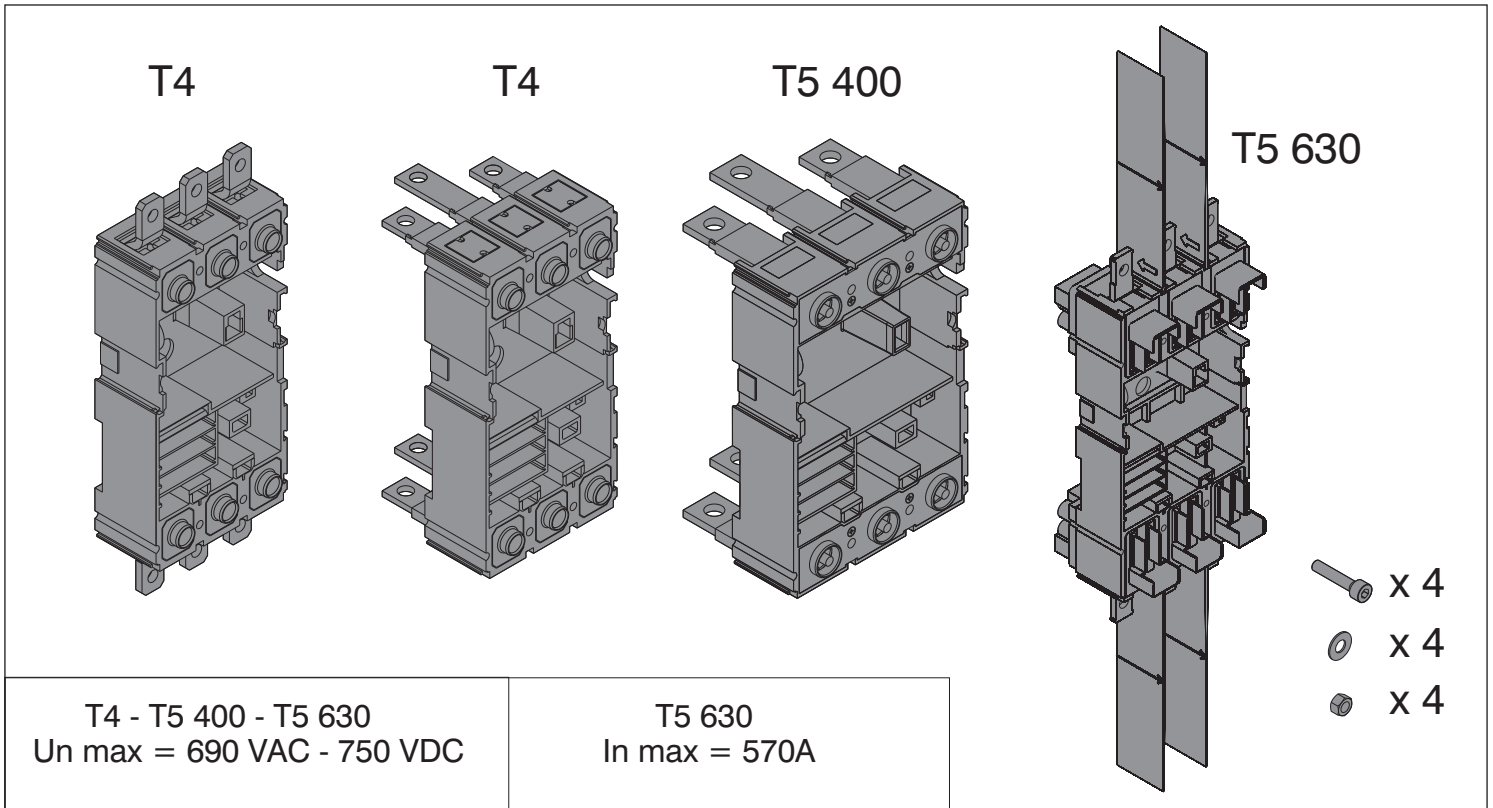

Tmax

DOC. N.° 1SDH000436R0811 - L2631

Parte fissa di interruttore rimovibile T4-T5
 Fixed part for plug-in circuit-breakers T4-T5
 Festteil für leistungsschalter in ausfahrbarer ausführung T4-T5
 Partie fixe pour disjoncteur debrochable T4-T5
 Parte fija para interruptor extraible T4-T5

B

	T4 III	T4 IV		T5 400 III	T5 400 IV		T5 630 III	T5 630 IV
L	27	27	L	32.5	32.5	L	61.8	61.8
M	142.5	142.5	M	143	143	M	142	142
N	97	132	N	128.5	172.5	N	139	185.5
P	48.5	48.5	P	64.25	64.5	P	69.5	69.5

C

T4

D