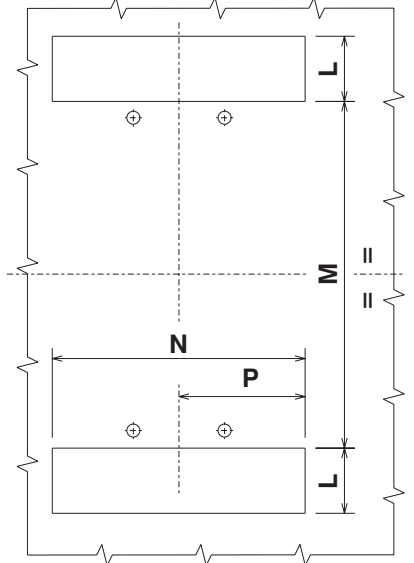

Tmax

DOC. N.° 1SDH000436R0811 - L2631

Parte fissa di interruttore rimovibile T4-T5
 Fixed part for plug-in circuit-breakers T4-T5
 Festteil für leistungsschalter in ausfahrbarer ausführung T4-T5
 Partie fixe pour disjoncteur debrochable T4-T5
 Parte fija para interruptor extraible T4-T5

B

	T4 III	T4 IV		T5 400 III	T5 400 IV		T5 630 III	T5 630 IV
L	27	27	L	32.5	32.5	L	61.8	61.8
M	142.5	142.5	M	143	143	M	142	142
N	97	132	N	128.5	172.5	N	139	185.5
P	48.5	48.5	P	64.25	64.5	P	69.5	69.5

C

T4

D