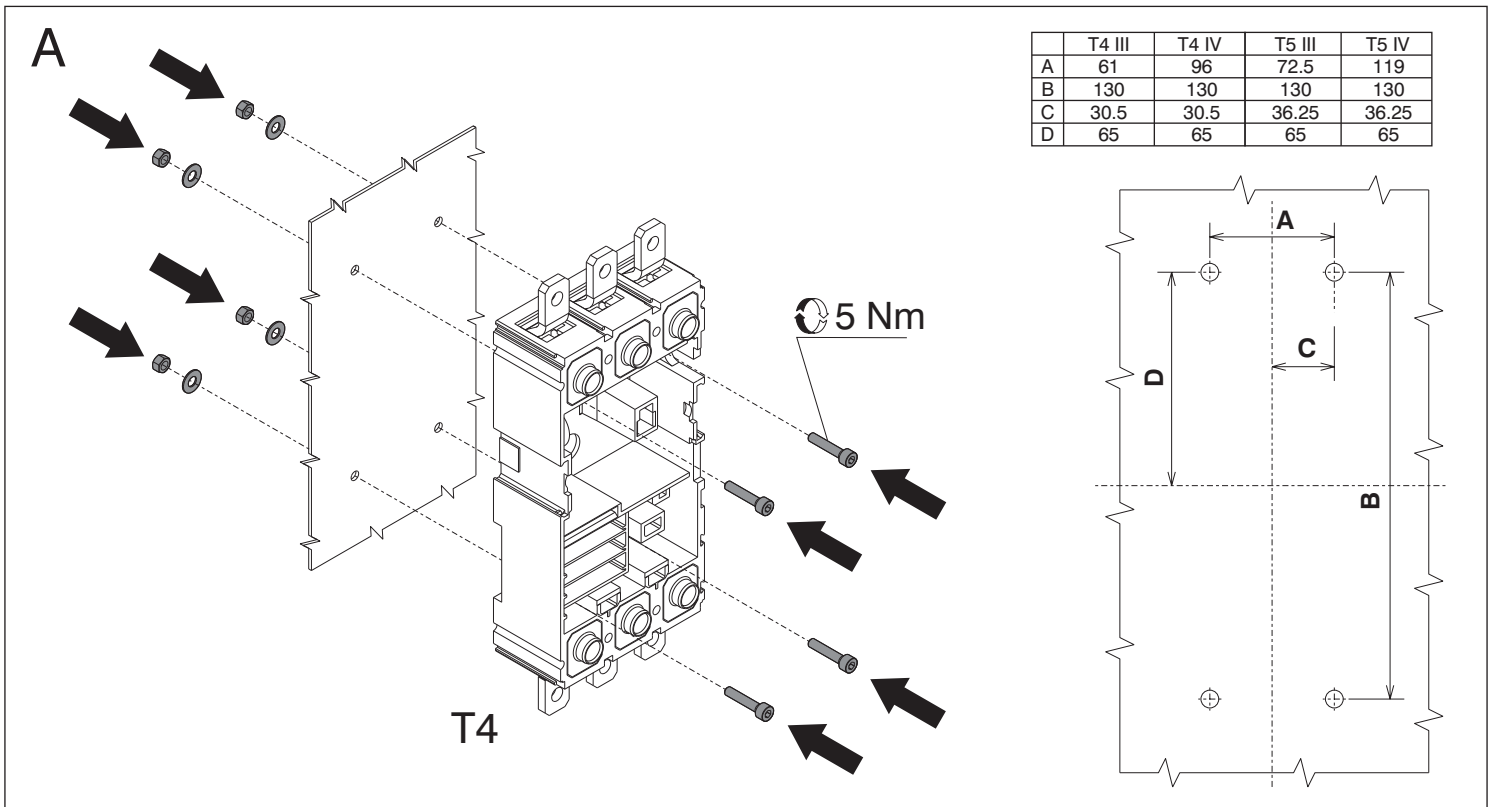

Tmax

DOC. N.° 1SDH000436R0811 - L2631

Parte fissa di interruttore rimovibile T4-T5
 Fixed part for plug-in circuit-breakers T4-T5
 Festteil für leistungsschalter in ausfahrbarer ausführung T4-T5
 Partie fixe pour disjoncteur debrochable T4-T5
 Parte fija para interruptor extraible T4-T5

B

	T4 III	T4 IV		T5 400 III	T5 400 IV		T5 630 III	T5 630 IV
L	27	27	L	32.5	32.5	L	61.8	61.8
M	142.5	142.5	M	143	143	M	142	142
N	97	132	N	128.5	172.5	N	139	185.5
P	48.5	48.5	P	64.25	64.5	P	69.5	69.5

C

T4

D