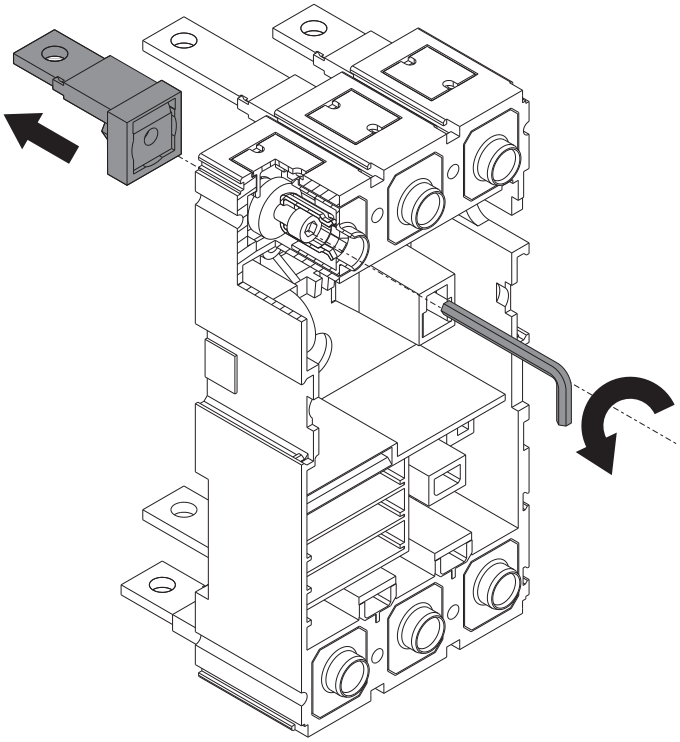

Tmax

DOC. N.° 1SDH000436R0811 - L2631

Parte fissa di interruttore rimovibile T4-T5
 Fixed part for plug-in circuit-breakers T4-T5
 Festteil für leistungsschalter in ausfahrbarer ausführung T4-T5
 Partie fixe pour disjoncteur debrochable T4-T5
 Parte fija para interruptor extraible T4-T5

B

	T4 III	T4 IV		T5 400 III	T5 400 IV		T5 630 III	T5 630 IV
L	27	27	L	32.5	32.5	L	61.8	61.8
M	142.5	142.5	M	143	143	M	142	142
N	97	132	N	128.5	172.5	N	139	185.5
P	48.5	48.5	P	64.25	64.5	P	69.5	69.5

C

T4

D