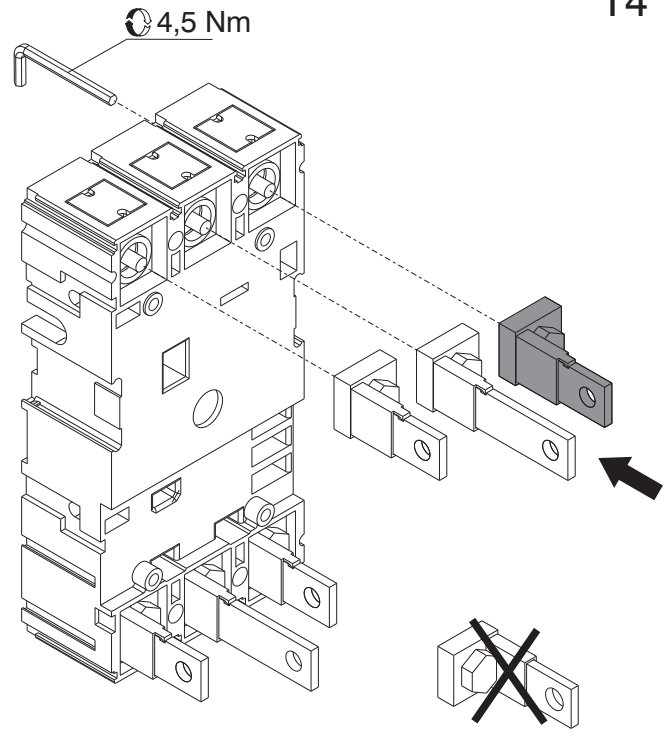

B

	T4 III	T4 IV		T5 400 III	T5 400 IV		T5 630 III	T5 630 IV
L	27	27	L	32.5	32.5	L	61.8	61.8
M	142.5	142.5	M	143	143	M	142	142
N	97	132	N	128.5	172.5	N	139	185.5
P	48.5	48.5	P	64.25	64.5	P	69.5	69.5

C

T4

D

T4