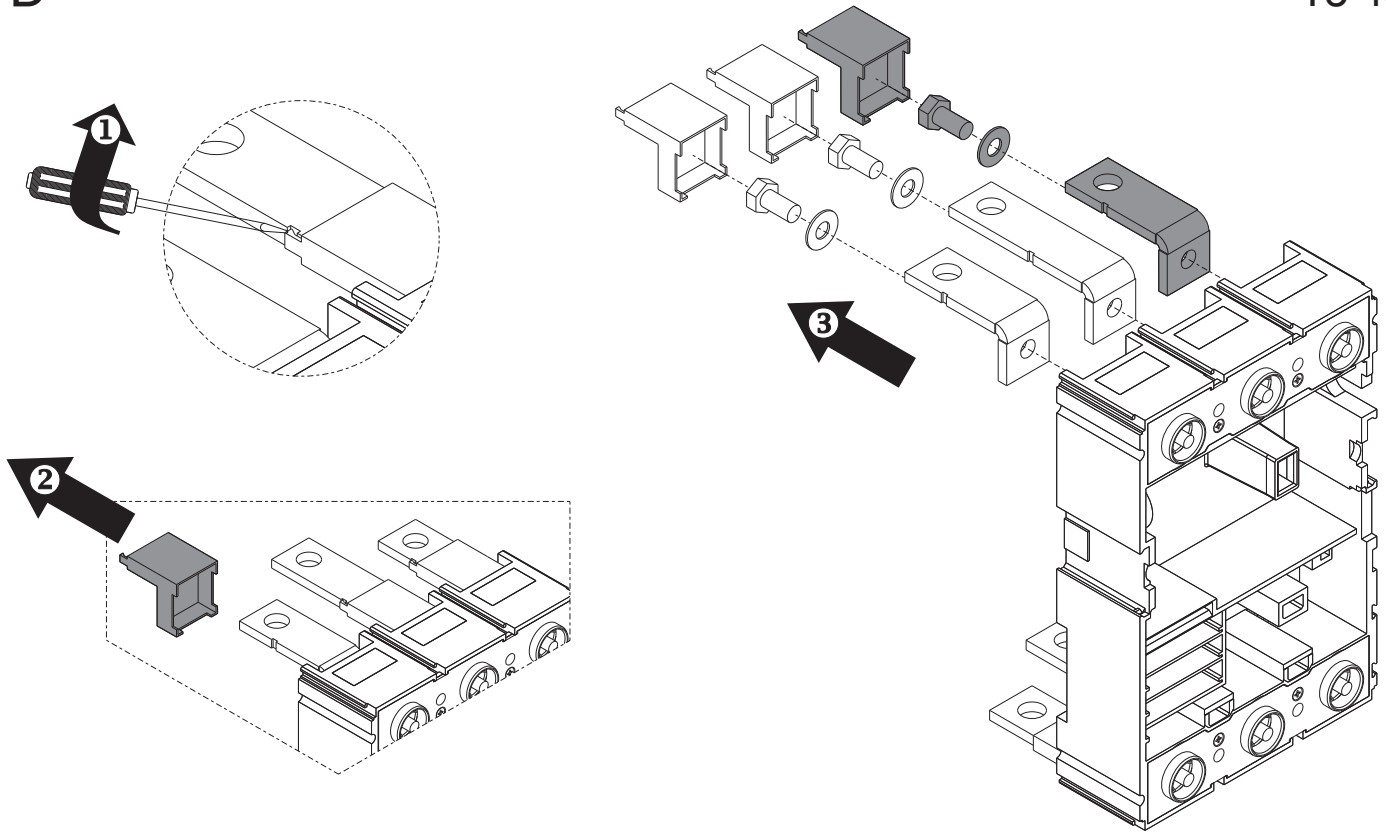

D

T5 400

E

T5 400