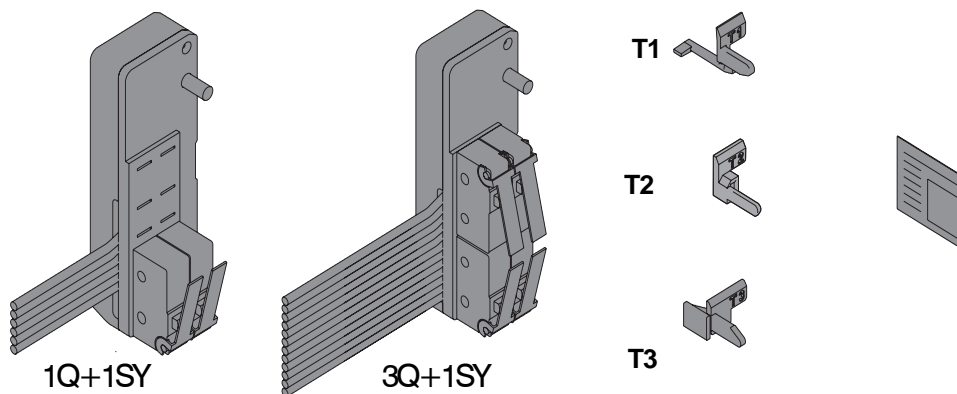

1. AUX-C - Contatti ausiliari cablati T1-T2-T3 (2 contatti: 1Q+1SY o 4 contatti: 3Q+1SY).
   AUX-C - Wired auxiliary contacts T1-T2-T3 (2 contacts: 1Q+1SY or 4 contacts: 3Q+1SY).
   AUX-C - Hilfsschalter T1-T2-T3, verdrahtet (2 schalter: 1Q+1SY oder 4 schalter: 3Q+1SY).
   AUX-C - Contacts auxiliaires T1-T2-T3 câblés (2 contacts: 1Q+1SY ou 4 contacts: 3Q+1SY).
   AUX-C - Contactos auxiliares T1-T2-T3 cableados (2 contactos: 1Q+1SY o 4 contactos: 3Q+1SY).