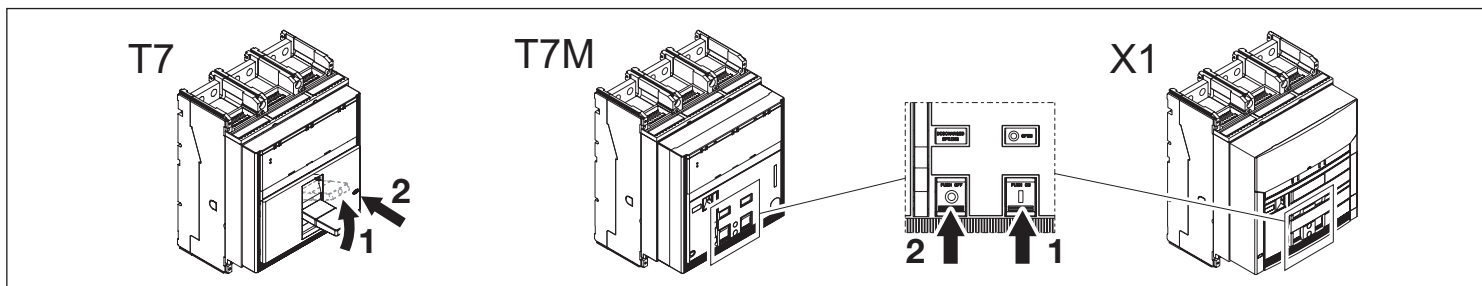

Emax - Tmax

DOC. N.° 1SDH000529R0651 - L2770

LTC - Copriterminali bassi T7-T7M-X1 fisso
LTC - Low terminal cover T7-T7M-X1 fixed
LTC - Flache Klemmenabdeckungen T7-T7M-X1 fest
LTC - Cache-bornes bas T7-T7M-X1 fixe
LTC - Cubreterminales bajos T7-T7M-X1 fijo