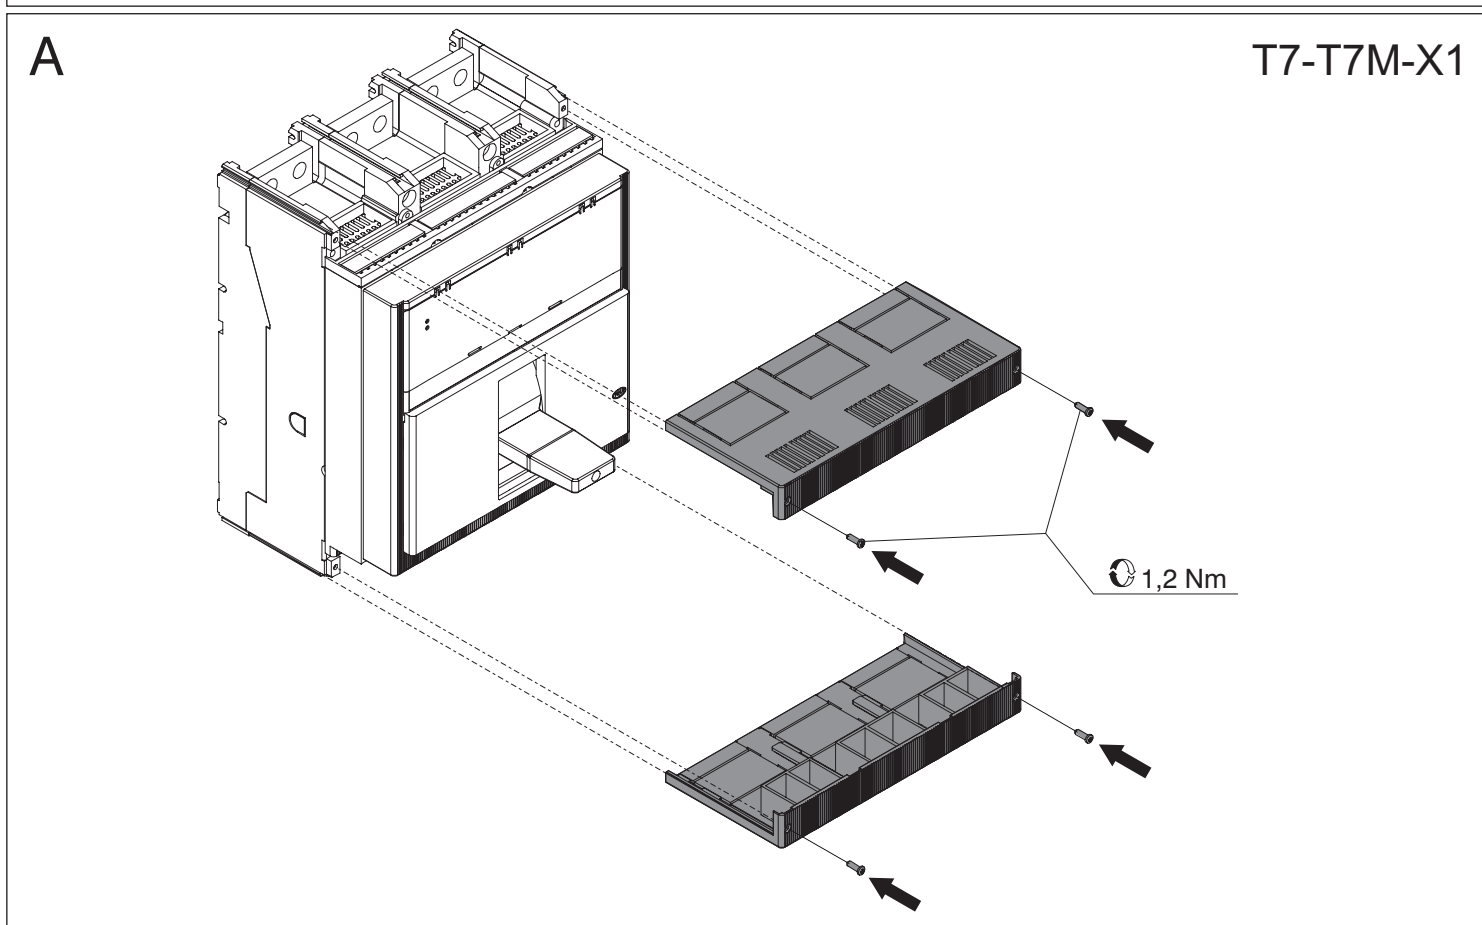

Emax - Tmax

DOC. N.° 1SDH000529R0651 - L2770

LTC - Copriterminali bassi T7-T7M-X1 fisso
LTC - Low terminal cover T7-T7M-X1 fixed
LTC - Flache Klemmenabdeckungen T7-T7M-X1 fest
LTC - Cache-bornes bas T7-T7M-X1 fixe
LTC - Cubreterminales bajos T7-T7M-X1 fijo