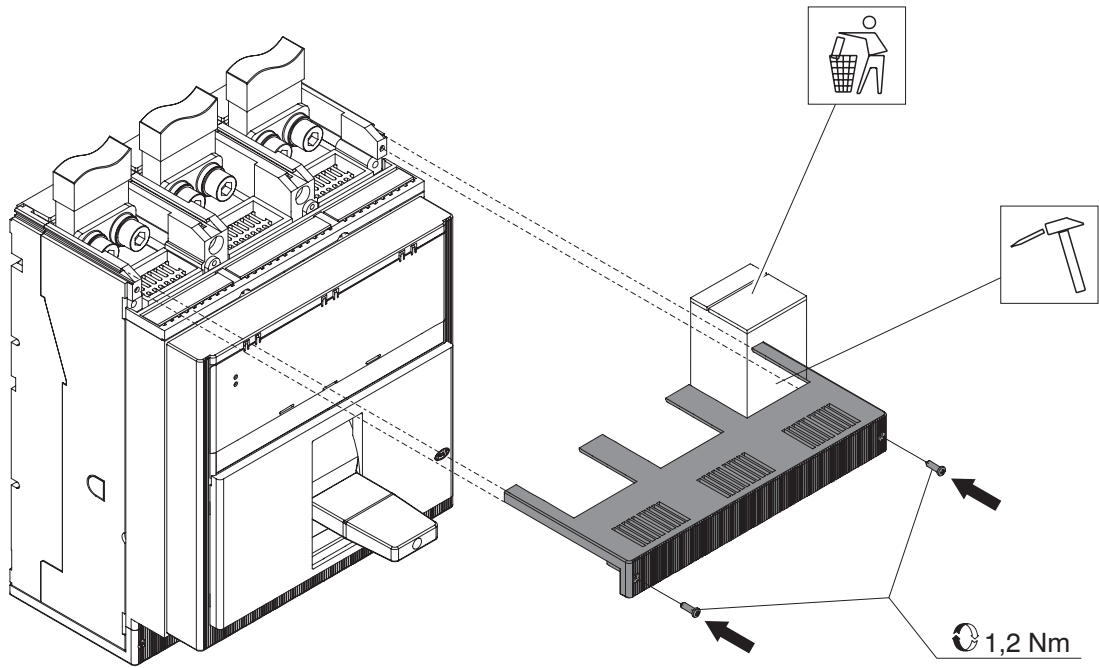

B

T7-T7M-X1