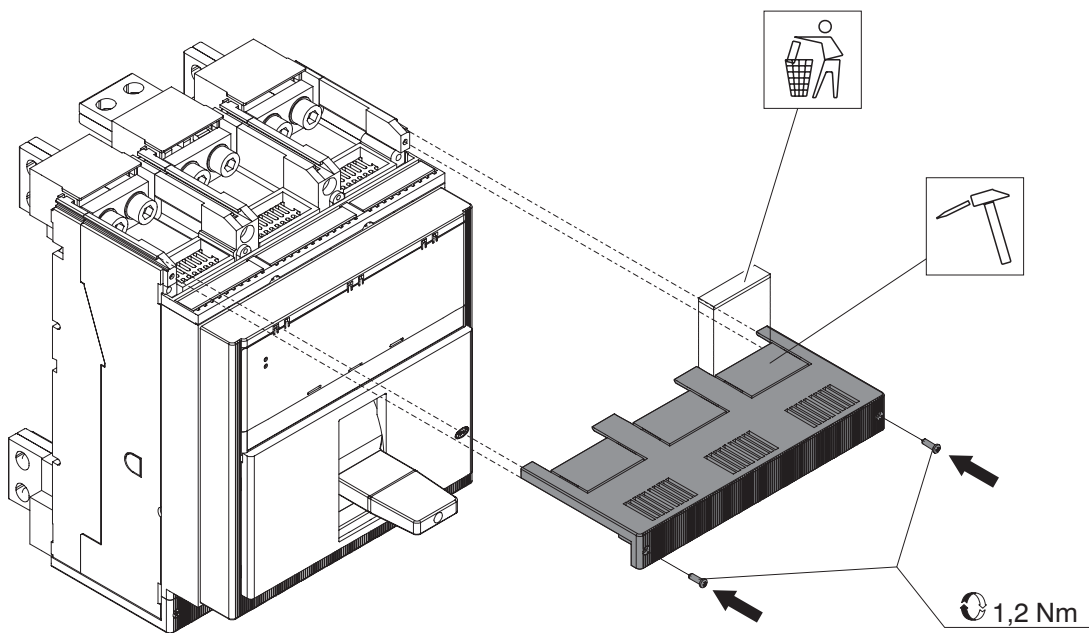

C

T7-T7M-X1
ONLY FOR R