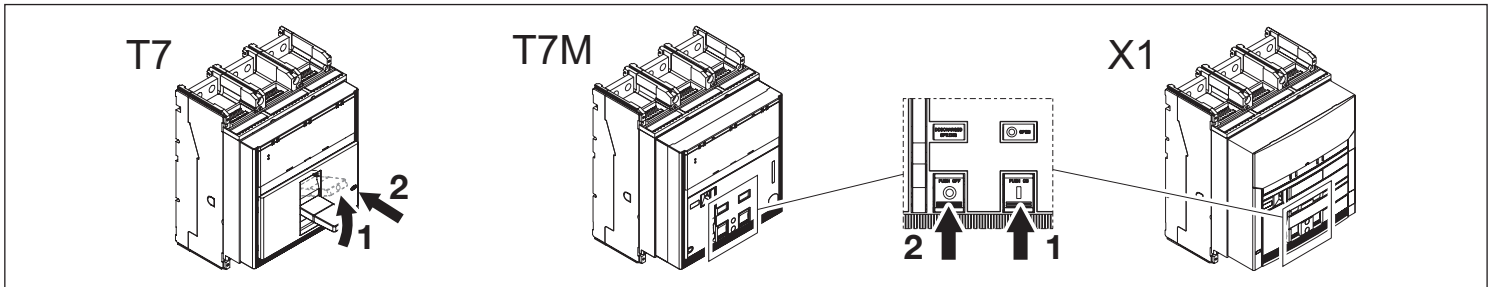

# Emax - Tmax

DOC. N.° 1SDH000529R0650 - L2770

HTC - Copriterminali alti T7-T7M-X1  
HTC - High terminal cover T7-T7M-X1 fixed  
HTC - Hohe Klemmenabdeckungen T7-T7M-X1 fest  
HTC - Cache-bornes hauts T7-T7M-X1 fixe  
HTC - Cubreterminales altos T7-T7M-X1 fijo