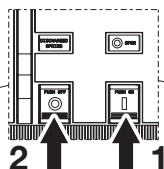

Emax - Tmax

DOC. N.° 1SDH000529R0637 - L2770

Protezione trasparente pulsanti T7M-X1
Transparent push button cover T7M-X1
Transparente Schutzabdeckung für Drucktaster T7M-X1
Protection transparente boutons T7M-X1
Protección transparente pulsadores T7M-X1

T7M

X1

A

T7M

B

X1