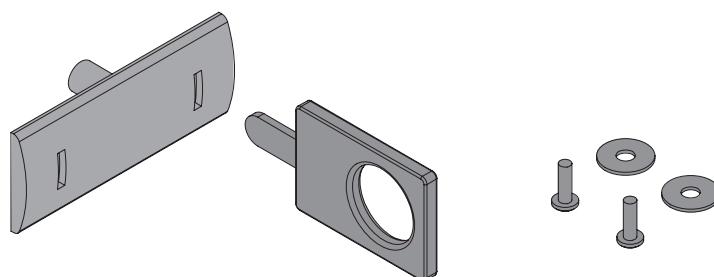

Emax - Tmax

DOC. N.° 1SDH000529R0637 - L2770

Protezione trasparente pulsanti T7M-X1
Transparent push button cover T7M-X1
Transparente Schutzabdeckung für Drucktaster T7M-X1
Protection transparente boutons T7M-X1
Protección transparente pulsadores T7M-X1

T7M

X1