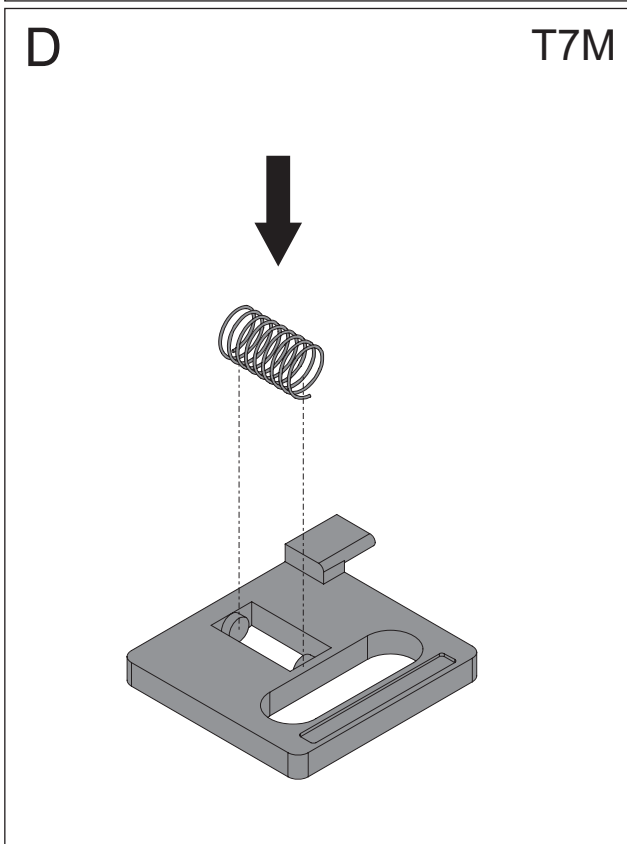

PLL - Bloqueo por candados T7M portátil en posición de abierto.

T7M

A

T7M

**F****T7M****G****T7M****ABB****ABB SACE S.p.A.**

Via Baioni, 35

24123 Bergamo Italy

Tel.: +39 035 395.111 - Telefax: +39 035 395.306-433