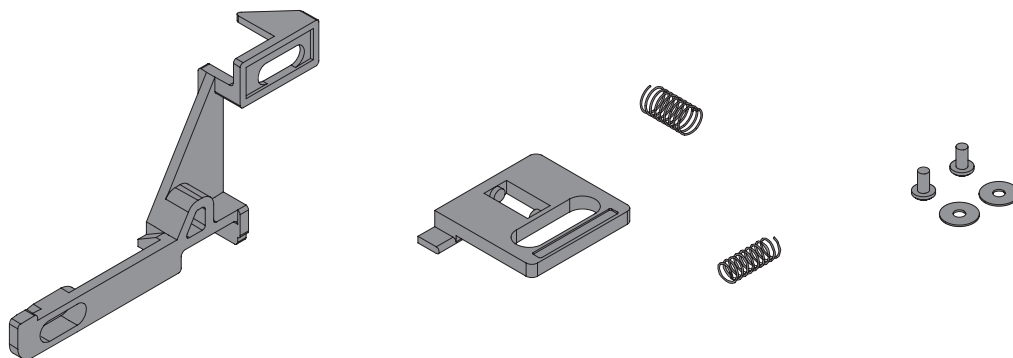

# Emax - Tmax

DOC. N.° 1SDH000529R0635 - L2770

PLL - Blocco a lucchetti T7M in aperto.

PLL - Padlock device T7M in open position.

PLL - Schlobverriegelung T7M für ausgeschaltet.

PLL - Verrouillage par cadenas T7M portatif en position ouverte.

PLL - Bloqueo por candados T7M portátil en posición de abierto.

T7M

A

T7M

**F****T7M****G****T7M****ABB****ABB SACE S.p.A.**

Via Baioni, 35

24123 Bergamo Italy

Tel.: +39 035 395.111 - Telefax: +39 035 395.306-433