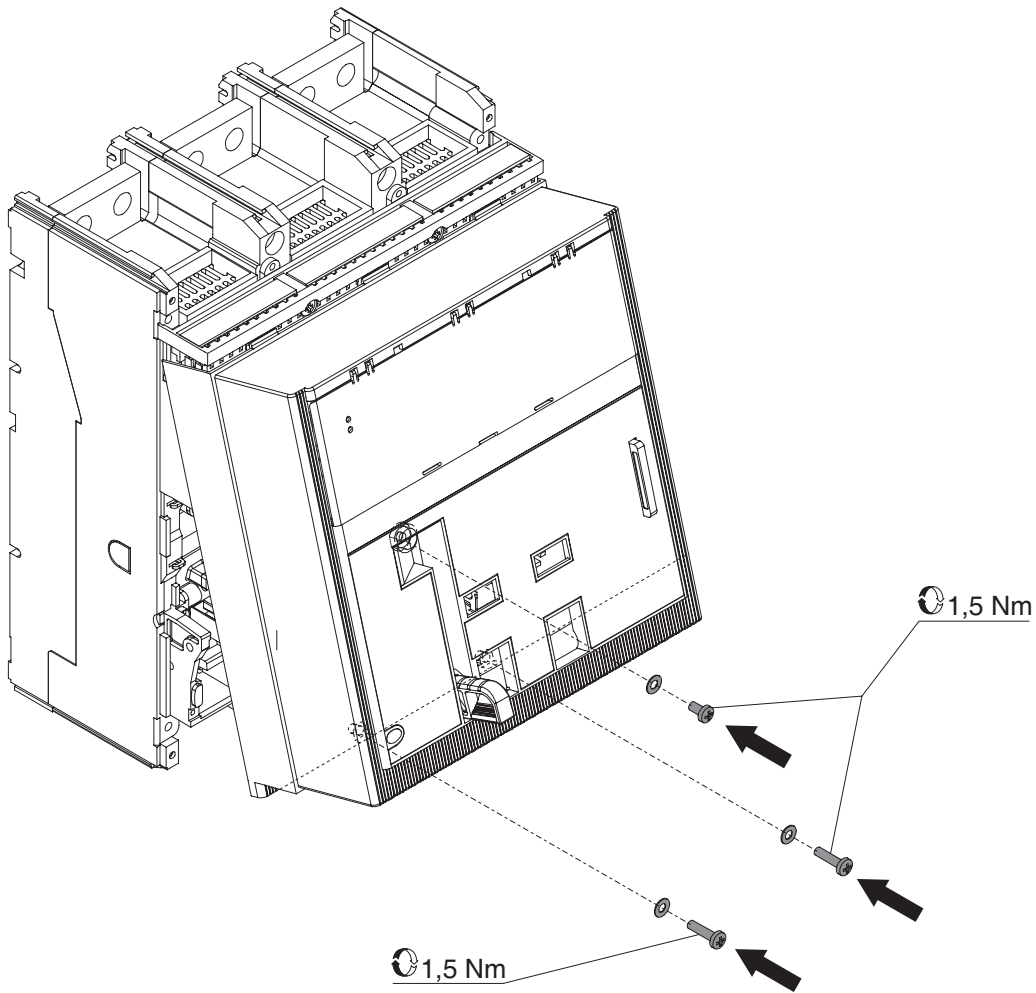

F

T7M

G

T7M

ABB

ABB SACE S.p.A.

Via Baioni, 35

24123 Bergamo Italy

Tel.: +39 035 395.111 - Telefax: +39 035 395.306-433

<http://www.abb.com>