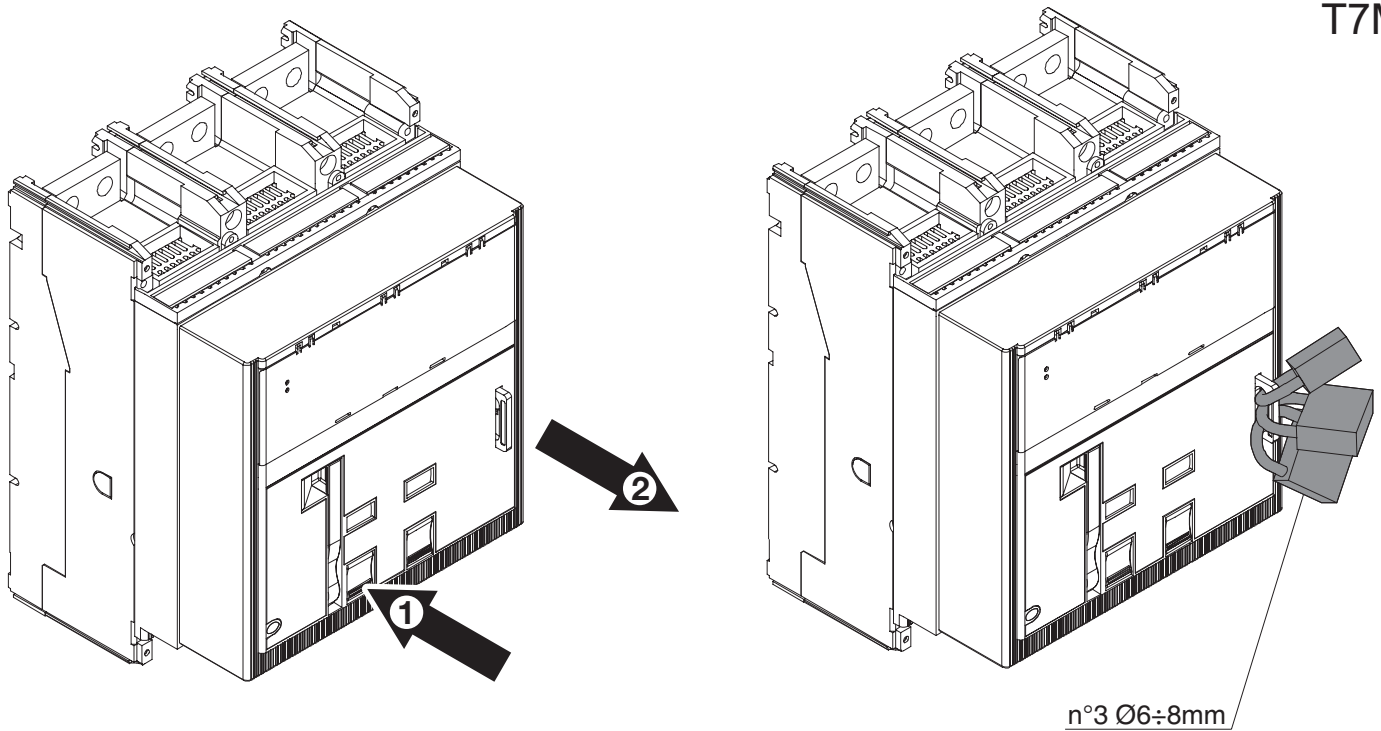

F

T7M

G

T7M

ABB

ABB SACE S.p.A.

Via Baioni, 35

24123 Bergamo Italy

Tel.: +39 035 395.111 - Telefax: +39 035 395.306-433

<http://www.abb.com>