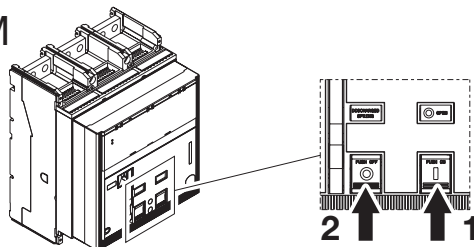

# Emax - Tmax

DOC. N.° 1SDH000529R0635 - L2770

PLL - Blocco a lucchetti T7M in aperto.

PLL - Padlock device T7M in open position.

PLL - Schlobverriegelung T7M für ausgeschaltet.

PLL - Verrouillage par cadenas T7M portatif en position ouverte.

PLL - Bloqueo por candados T7M portátil en posición de abierto.

T7M

A

T7M

**F****T7M****G****T7M****ABB****ABB SACE S.p.A.**

Via Baioni, 35

24123 Bergamo Italy

Tel.: +39 035 395.111 - Telefax: +39 035 395.306-433