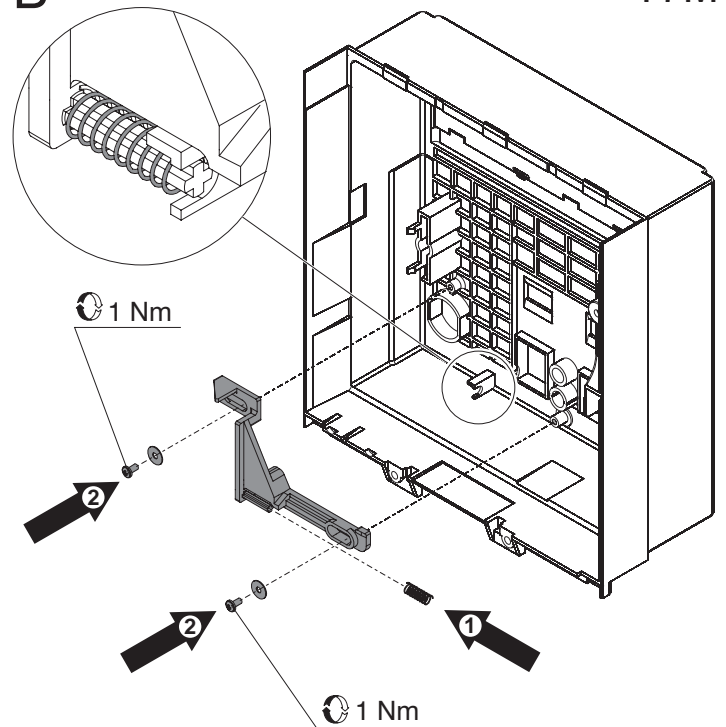

Emax - Tmax

DOC. N.° 1SDH000529R0634 - L2770

KLC - Blocco a chiave in posizione di aperto T7M
KLC - Key lock for open position T7M
KLC - Schlüsselverriegelung in AUS-Stellung T7M
KLC - Verrouillage par clé en position d'ouvert T7M
KLC - Bloqueo a llave en posición de abierto T7M

T7M

x1

x1

x1

x1

x1

x2

x2

A

T7M

B

T7M