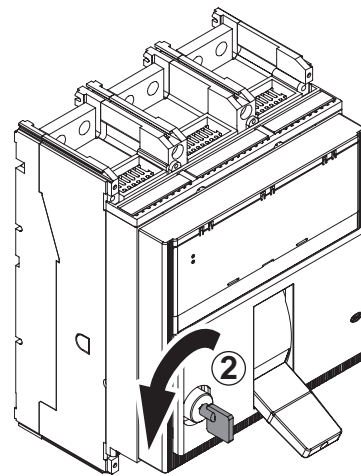

locked

ABB

ABB SACE S.p.A.

Via Baioni, 35
24123 Bergamo Italy

Tel.: +39 035 395.111 - Telefax: +39 035 395.306-433

<http://www.abb.com>