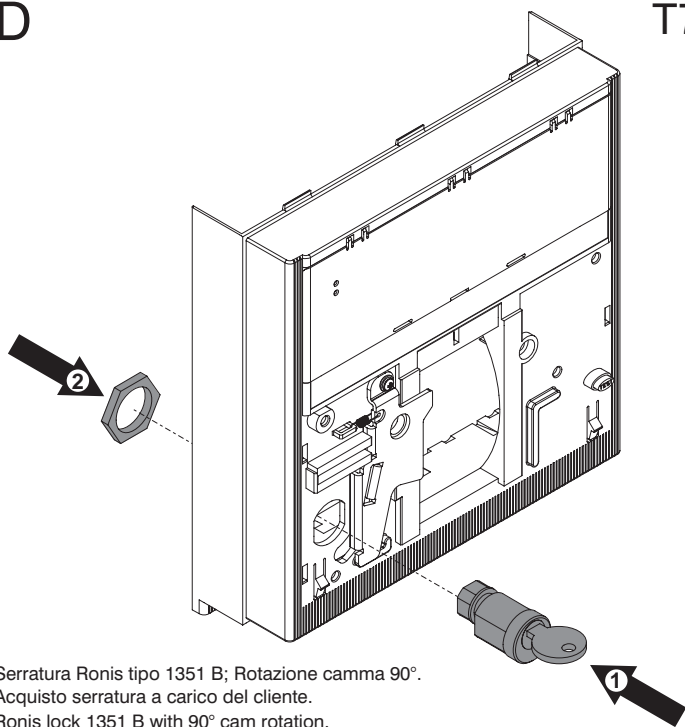

KLC - Version pour verrouillages Profalux -Ronis T7

KLC - Preinstalación bloques Profalux-Ronis T7

A

T7

ABB

B**T7****C****T7**

Serratura Profalux tipo 24D4 B; Rotazione camma 90°.
Acquisto serratura a carico del cliente.

Profalux lock 24D4 B with 90° cam rotation.
Lock to be purchased by the customer.

Schloß Profalux Typ 24D4 B; Nockendrehung 90°.
Das Schloß muß vom Kunden erworben werden.

Serrure Profalux type 24D4 B; rotation came 90°.
Achat serrure à la charge du client.

Cerradura Profalux tipo 24D4 B; Rotación de la leva 90°.
Compra de la cerradura a cargo del cliente.

D**T7**

Serratura Ronis tipo 1351 B; Rotazione camma 90°.
Acquisto serratura a carico del cliente.

Ronis lock 1351 B with 90° cam rotation.
Lock to be purchased by the customer.