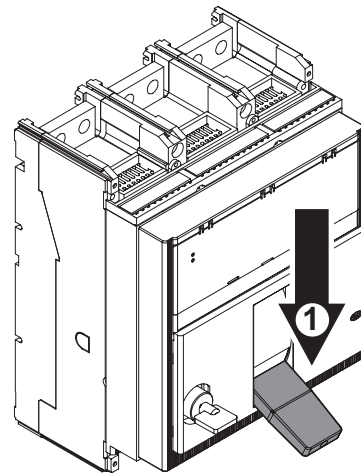

locked

ABB

ABB SACE S.p.A.

Via Baioni, 35
24123 Bergamo Italy

Tel.: +39 035 395.111 - Telefax: +39 035 395.306-433

<http://www.abb.com>