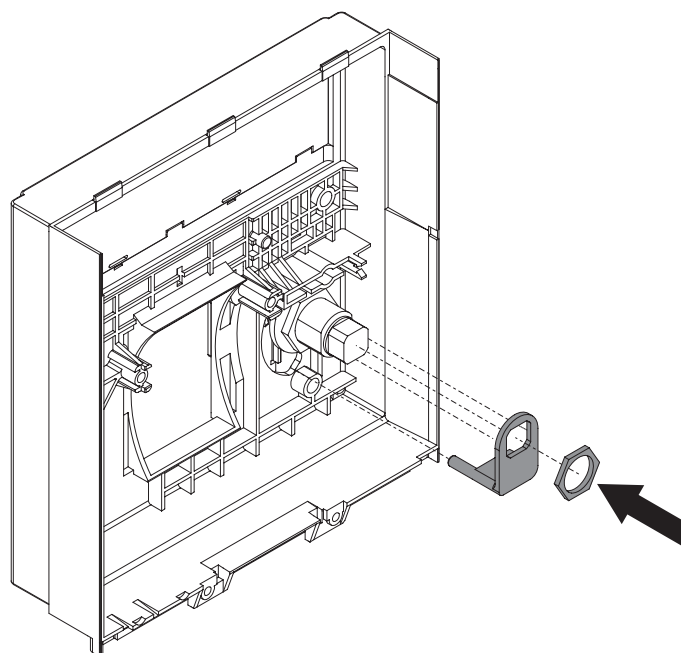

B

T7

C

T7

Serratura Profalux tipo 24D4 B; Rotazione camma 90°.
Acquisto serratura a carico del cliente.

Profalux lock 24D4 B with 90° cam rotation.
Lock to be purchased by the customer.

Schloß Profalux Typ 24D4 B; Nockendrehung 90°.
Das Schloß muß vom Kunden erworben werden.

Serrure Profalux type 24D4 B; rotation came 90°.
Achat serrure à la charge du client.

Cerradura Profalux tipo 24D4 B; Rotación de la leva 90°.
Compra de la cerradura a cargo del cliente.

D

T7

Serratura Ronis tipo 1351 B; Rotazione camma 90°.
Acquisto serratura a carico del cliente.

Ronis lock 1351 B with 90° cam rotation.
Lock to be purchased by the customer.

Schloß Ronis Typ 1351 B; Nockendrehung 90°.
Das Schloß muß vom Kunden erworben werden.

Serrure Ronis type 1351 B; rotation came 90°.
Achat serrure à la charge du client.

Cerradura Ronis tipo 1351 B; Rotación de la leva 90°.
Compra de la cerradura a cargo del cliente.

E

T7