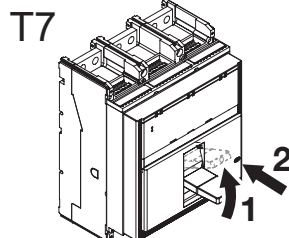

KLC - Version pour verrouillages Profalux -Ronis T7

KLC - Preinstalación bloques Profalux-Ronis T7

A

T7

ABB

B**T7****C****T7**

Serratura Profalux tipo 24D4 B; Rotazione camma 90°.
Acquisto serratura a carico del cliente.