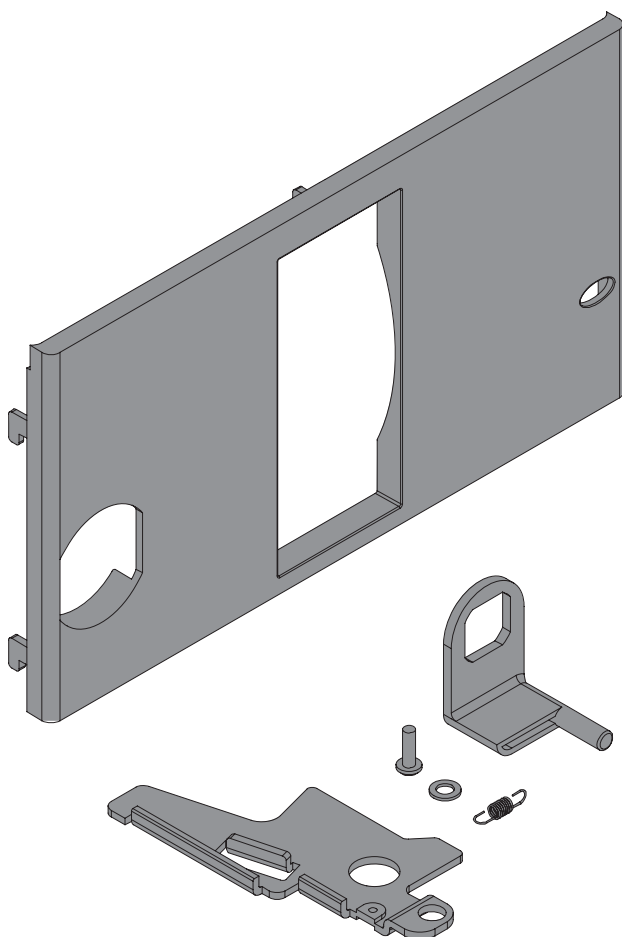

Emax - Tmax

DOC. N.° 1SDH000529R0633 - L2770

KLC - Predisposizione blocchi Profalux -Ronis T7

KLC - Provision for Profalux -Ronis lock T7

KLC - Vorbereitung für Schlüsselverriegelungen Profalux - Ronis T7

KLC - Version pour verrouillages Profalux -Ronis T7

KLC - Preinstalación bloques Profalux-Ronis T7

A

T7

ABB

B**T7****C****T7**

Serratura Profalux tipo 24D4 B; Rotazione camma 90°.
Acquisto serratura a carico del cliente.

Profalux lock 24D4 B with 90° cam rotation.
Lock to be purchased by the customer.

Schloß Profalux Typ 24D4 B; Nockendrehung 90°.
Das Schloß muß vom Kunden erworben werden.

Serrure Profalux type 24D4 B; rotation came 90°.
Achat serrure à la charge du client.

Cerradura Profalux tipo 24D4 B; Rotación de la leva 90°.
Compra de la cerradura a cargo del cliente.

D**T7**

Serratura Ronis tipo 1351 B; Rotazione camma 90°.
Acquisto serratura a carico del cliente.

Ronis lock 1351 B with 90° cam rotation.
Lock to be purchased by the customer.