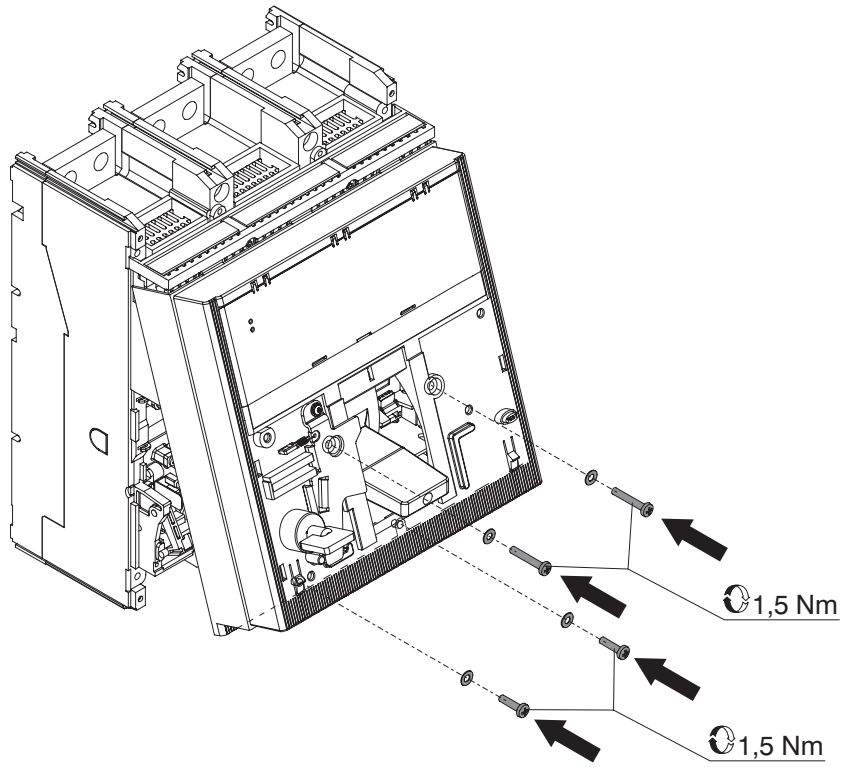

F

T7

G

T7

H

T7

locked

ABB

ABB SACE S.p.A.

Via Baioni, 35
24123 Bergamo Italy

Tel.: +39 035 395.111 - Telefax: +39 035 395.306-433

<http://www.abb.com>