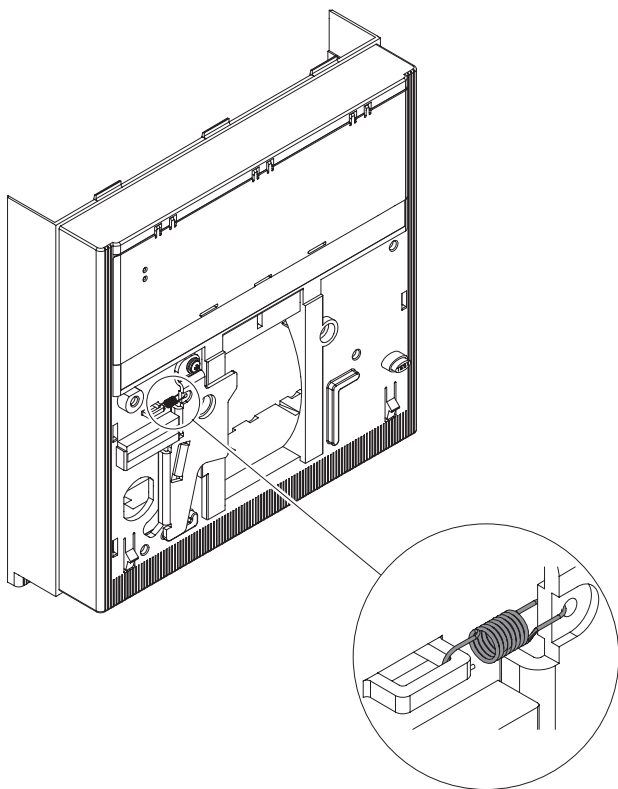

KLC - Version pour verrouillages Profalux -Ronis T7

KLC - Preinstalación bloques Profalux-Ronis T7

A

T7

ABB

B**T7****C****T7**

Serratura Profalux tipo 24D4 B; Rotazione camma 90°.
Acquisto serratura a carico del cliente.

Profalux lock 24D4 B with 90° cam rotation.
Lock to be purchased by the customer.

Schloß Profalux Typ 24D4 B; Nockendrehung 90°.
Das Schloß muß vom Kunden erworben werden.

Serrure Profalux type 24D4 B; rotation came 90°.
Achat serrure à la charge du client.