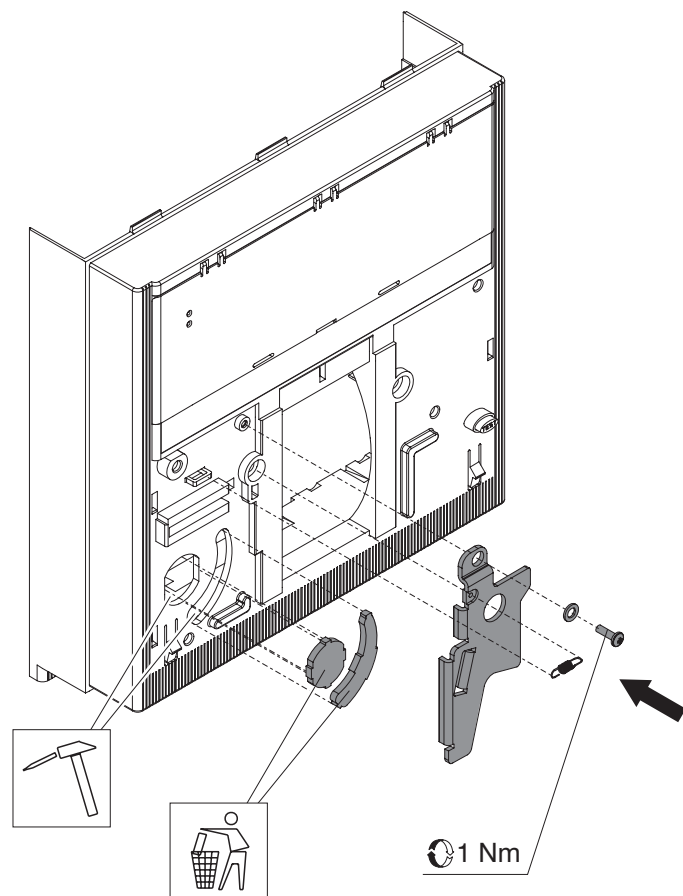

KLC - Version pour verrouillages Profalux -Ronis T7

KLC - Preinstalación bloques Profalux-Ronis T7

A

T7

ABB

B**T7****C****T7**

Serratura Profalux tipo 24D4 B; Rotazione camma 90°.
Acquisto serratura a carico del cliente.

Profalux lock 24D4 B with 90° cam rotation.
Lock to be purchased by the customer.

Schloß Profalux Typ 24D4 B; Nockendrehung 90°.
Das Schloß muß vom Kunden erworben werden.

Serrure Profalux type 24D4 B; rotation came 90°.
Achat serrure à la charge du client.