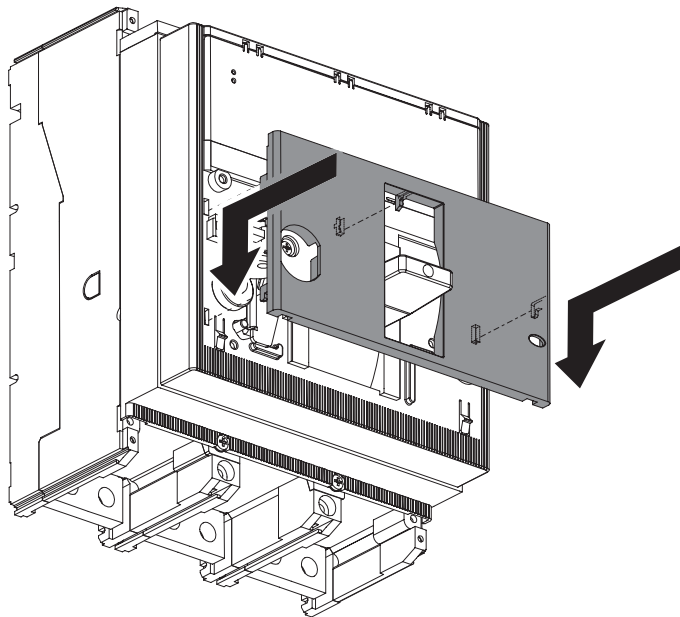

F

T7

G

T7

H

T7

locked

ABB

ABB SACE S.p.A.

Via Baioni, 35
24123 Bergamo Italy

Tel.: +39 035 395.111 - Telefax: +39 035 395.306-433

<http://www.abb.com>