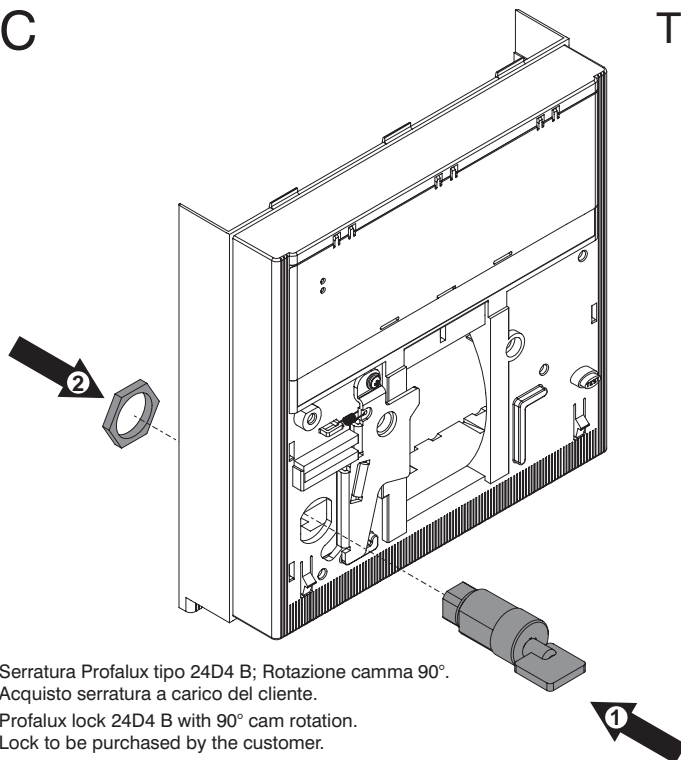

KLC - Version pour verrouillages Profalux -Ronis T7

KLC - Preinstalación bloques Profalux-Ronis T7

A

T7

ABB

B**T7****C****T7**

Serratura Profalux tipo 24D4 B; Rotazione camma 90°.
Acquisto serratura a carico del cliente.

Profalux lock 24D4 B with 90° cam rotation.
Lock to be purchased by the customer.

Schloß Profalux Typ 24D4 B; Nockendrehung 90°.
Das Schloß muß vom Kunden erworben werden.

Serrure Profalux type 24D4 B; rotation came 90°.
Achat serrure à la charge du client.