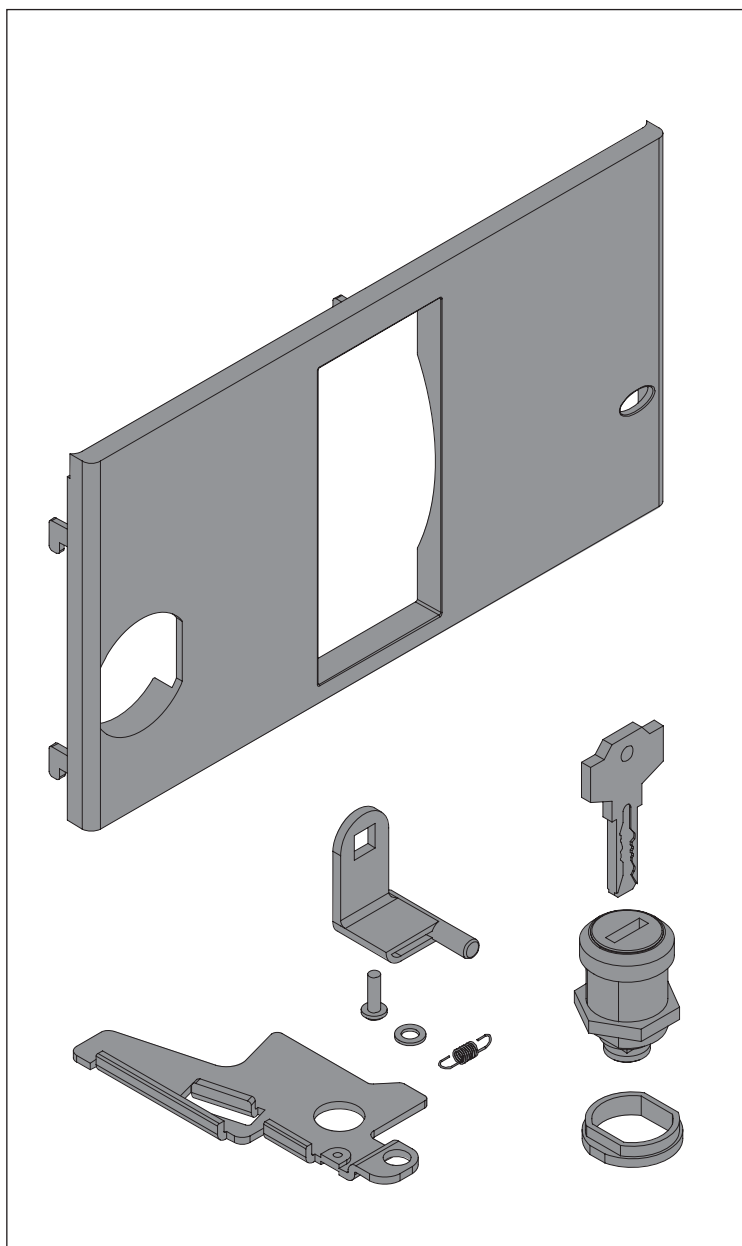

Emax - Tmax

DOC. N.° 1SDH000529R0631 - L2770

- KLC - Blocco a chiave in aperto T7
- KLC - Key lock in open position T7
- KLC - Schlüssellverriegelung für AUS-Stellung T7
- KLC - Verrouillage par clé en ouvert T7
- KLC - Bloqueo con llave en abierto T7