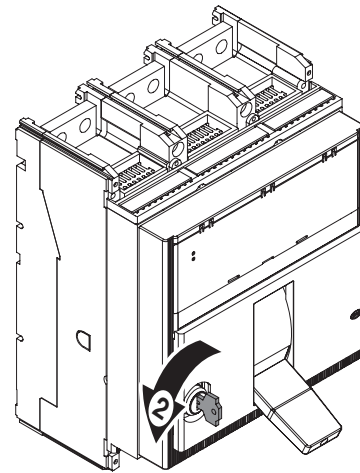

ABB SACE S.p.A.

Via Baioni, 35
24123 Bergamo Italy

Tel.: +39 035 395.111 - Telefax: +39 035 395.306-433

<http://www.abb.com>