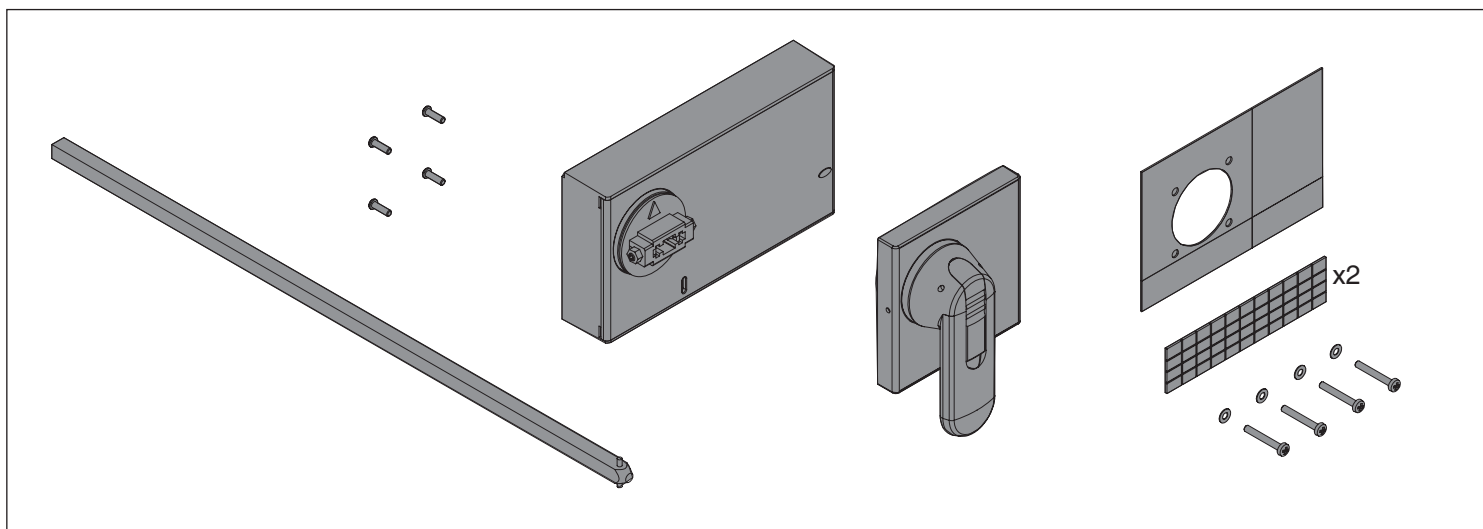

Emax - Tmax

DOC. N.° 1SDH000529R0612 - L2770

RHE - Comando a maniglia rotante rinviato T7
RHE - Rotary handle operating mechanism door mounted T7
RHE - Drehhebelantrieb Ubertragen T7
RHE - Commande par poignée rotative renvoyée T7
RHE - Mando giratorio reenviado T7