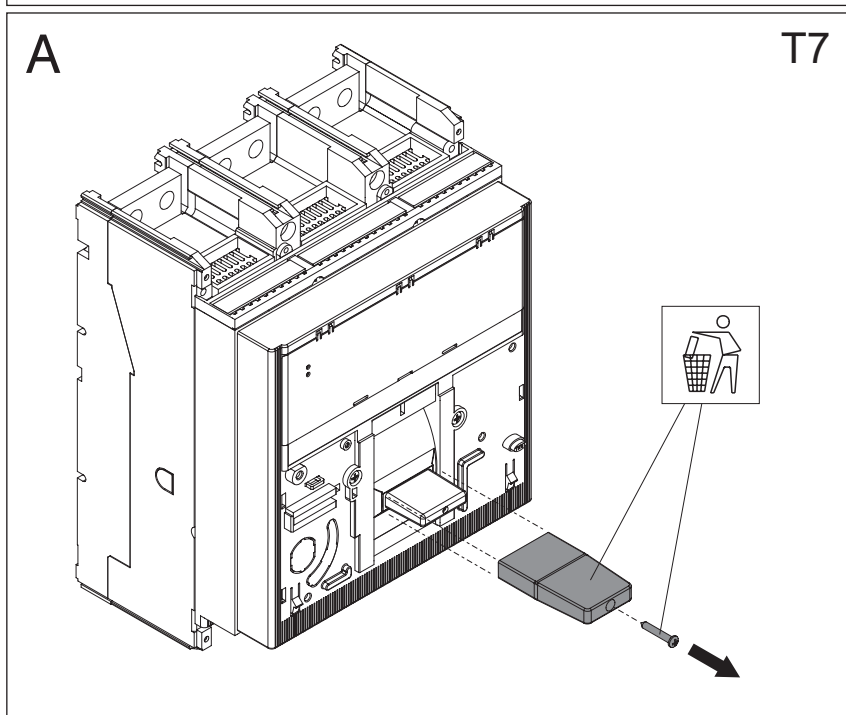

Emax - Tmax

DOC. N.° 1SDH000529R0612 - L2770

RHE - Comando a maniglia rotante rinviato T7
RHE - Rotary handle operating mechanism door mounted T7
RHE - Drehhebelantrieb Ubertragen T7
RHE - Commande par poignée rotative renvoyée T7
RHE - Mando giratorio reenviado T7