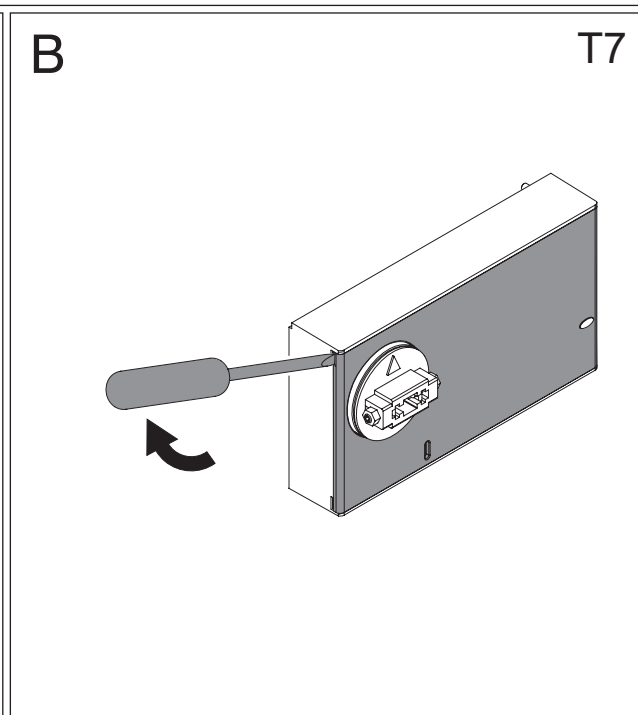

Emax - Tmax

DOC. N.° 1SDH000529R0612 - L2770

RHE - Comando a maniglia rotante rinviato T7
RHE - Rotary handle operating mechanism door mounted T7
RHE - Drehhebelantrieb Ubertragen T7
RHE - Commande par poignée rotative renvoyée T7
RHE - Mando giratorio reenviado T7