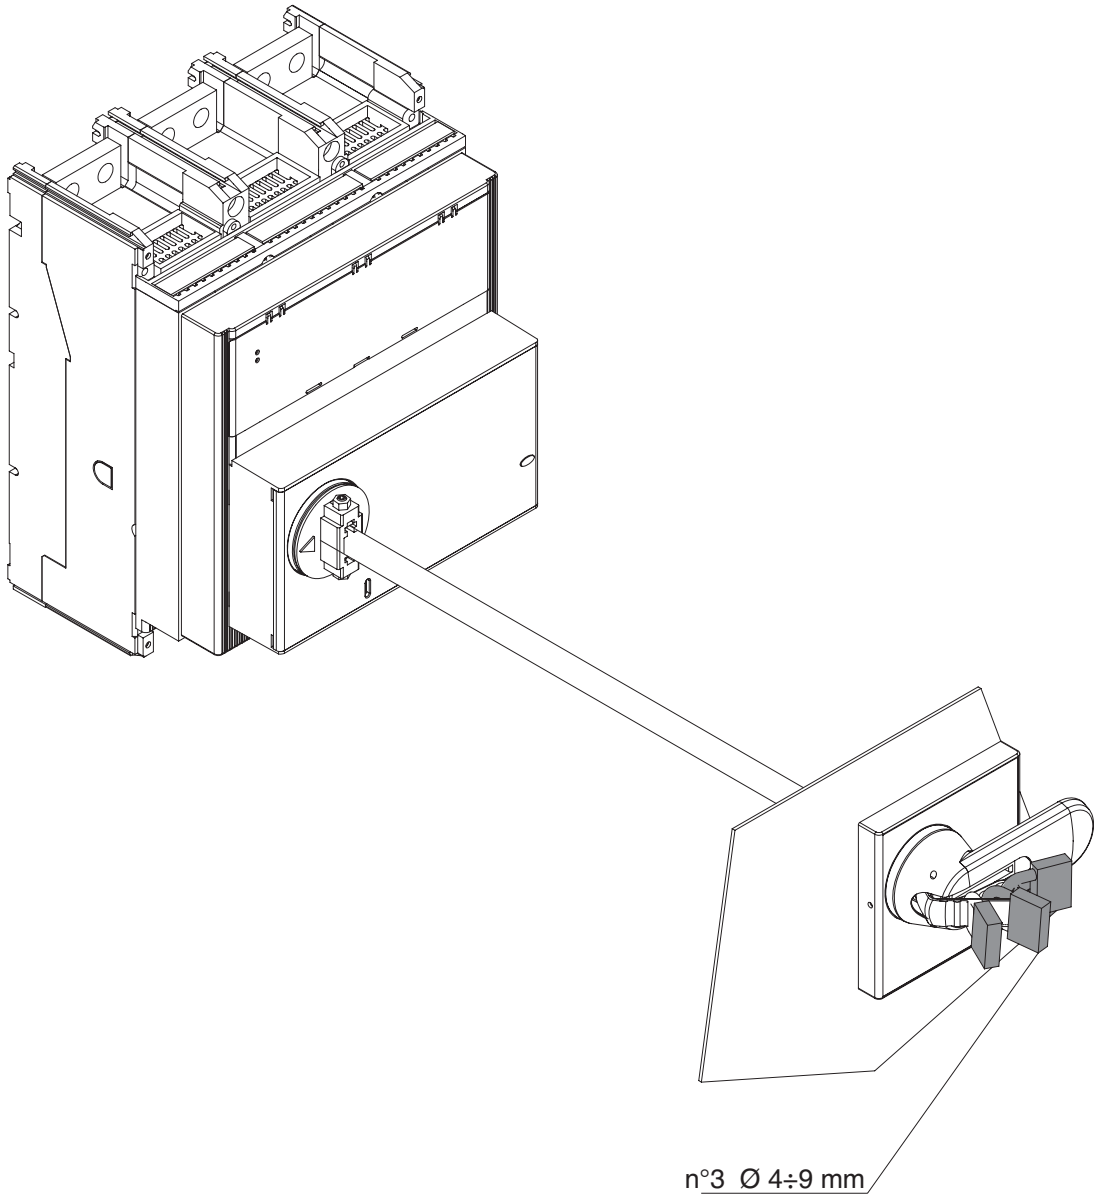

ABB SACE S.p.A.

Via Baioni, 35
24123 Bergamo Italy

Tel.: +39 035 395.111 - Telefax: +39 035 395.306-433

<http://www.abb.com>