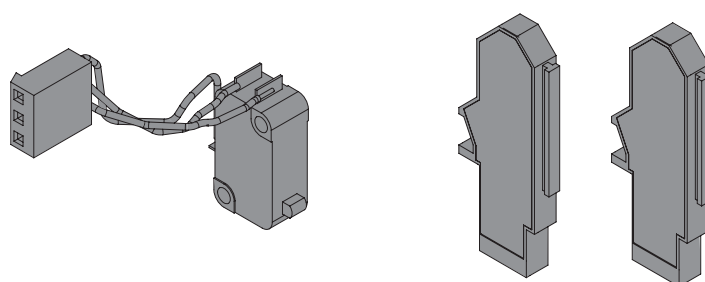

Emax - Tmax

DOC. N.° 1SDH000529R0606 - L2770

- AUX-SC - Contatto ausiliario segnalazione molle cariche T7M-X1
- AUX-SC - Auxiliary contact for signalling springs charged T7M-X1
- AUX-SC - Meldeschalter "Einschaltfedern gespannt" T7M-X1
- AUX-SC - Contact auxiliaire de signalisation ressorts armés T7M-X1
- AUX-SC - Contacto auxiliar señalización de resortes cargados T7M-X1