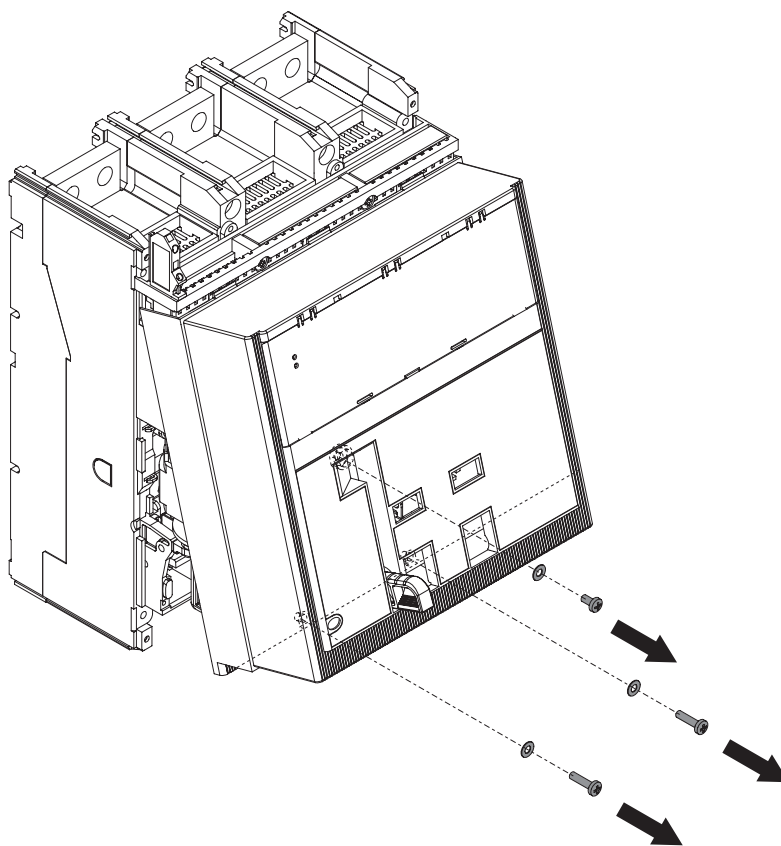

Emax - Tmax

DOC. N.° 1SDH000529R0606 - L2770

- AUX-SC - Contatto ausiliario segnalazione molle cariche T7M-X1
- AUX-SC - Auxiliary contact for signalling springs charged T7M-X1
- AUX-SC - Meldeschalter "Einschaltfedern gespannt" T7M-X1
- AUX-SC - Contact auxiliaire de signalisation ressorts armés T7M-X1
- AUX-SC - Contacto auxiliar señalización de resortes cargados T7M-X1

A

T7M

ABB