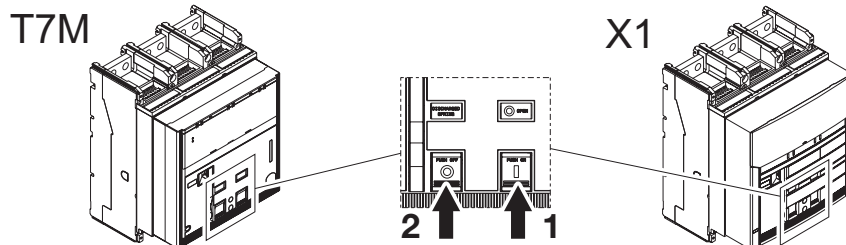

Emax - Tmax

DOC. N.° 1SDH000529R0606 - L2770

- AUX-SC - Contatto ausiliario segnalazione molle cariche T7M-X1
- AUX-SC - Auxiliary contact for signalling springs charged T7M-X1
- AUX-SC - Meldeschalter "Einschaltfedern gespannt" T7M-X1
- AUX-SC - Contact auxiliaire de signalisation ressorts armés T7M-X1
- AUX-SC - Contacto auxiliar señalización de resortes cargados T7M-X1