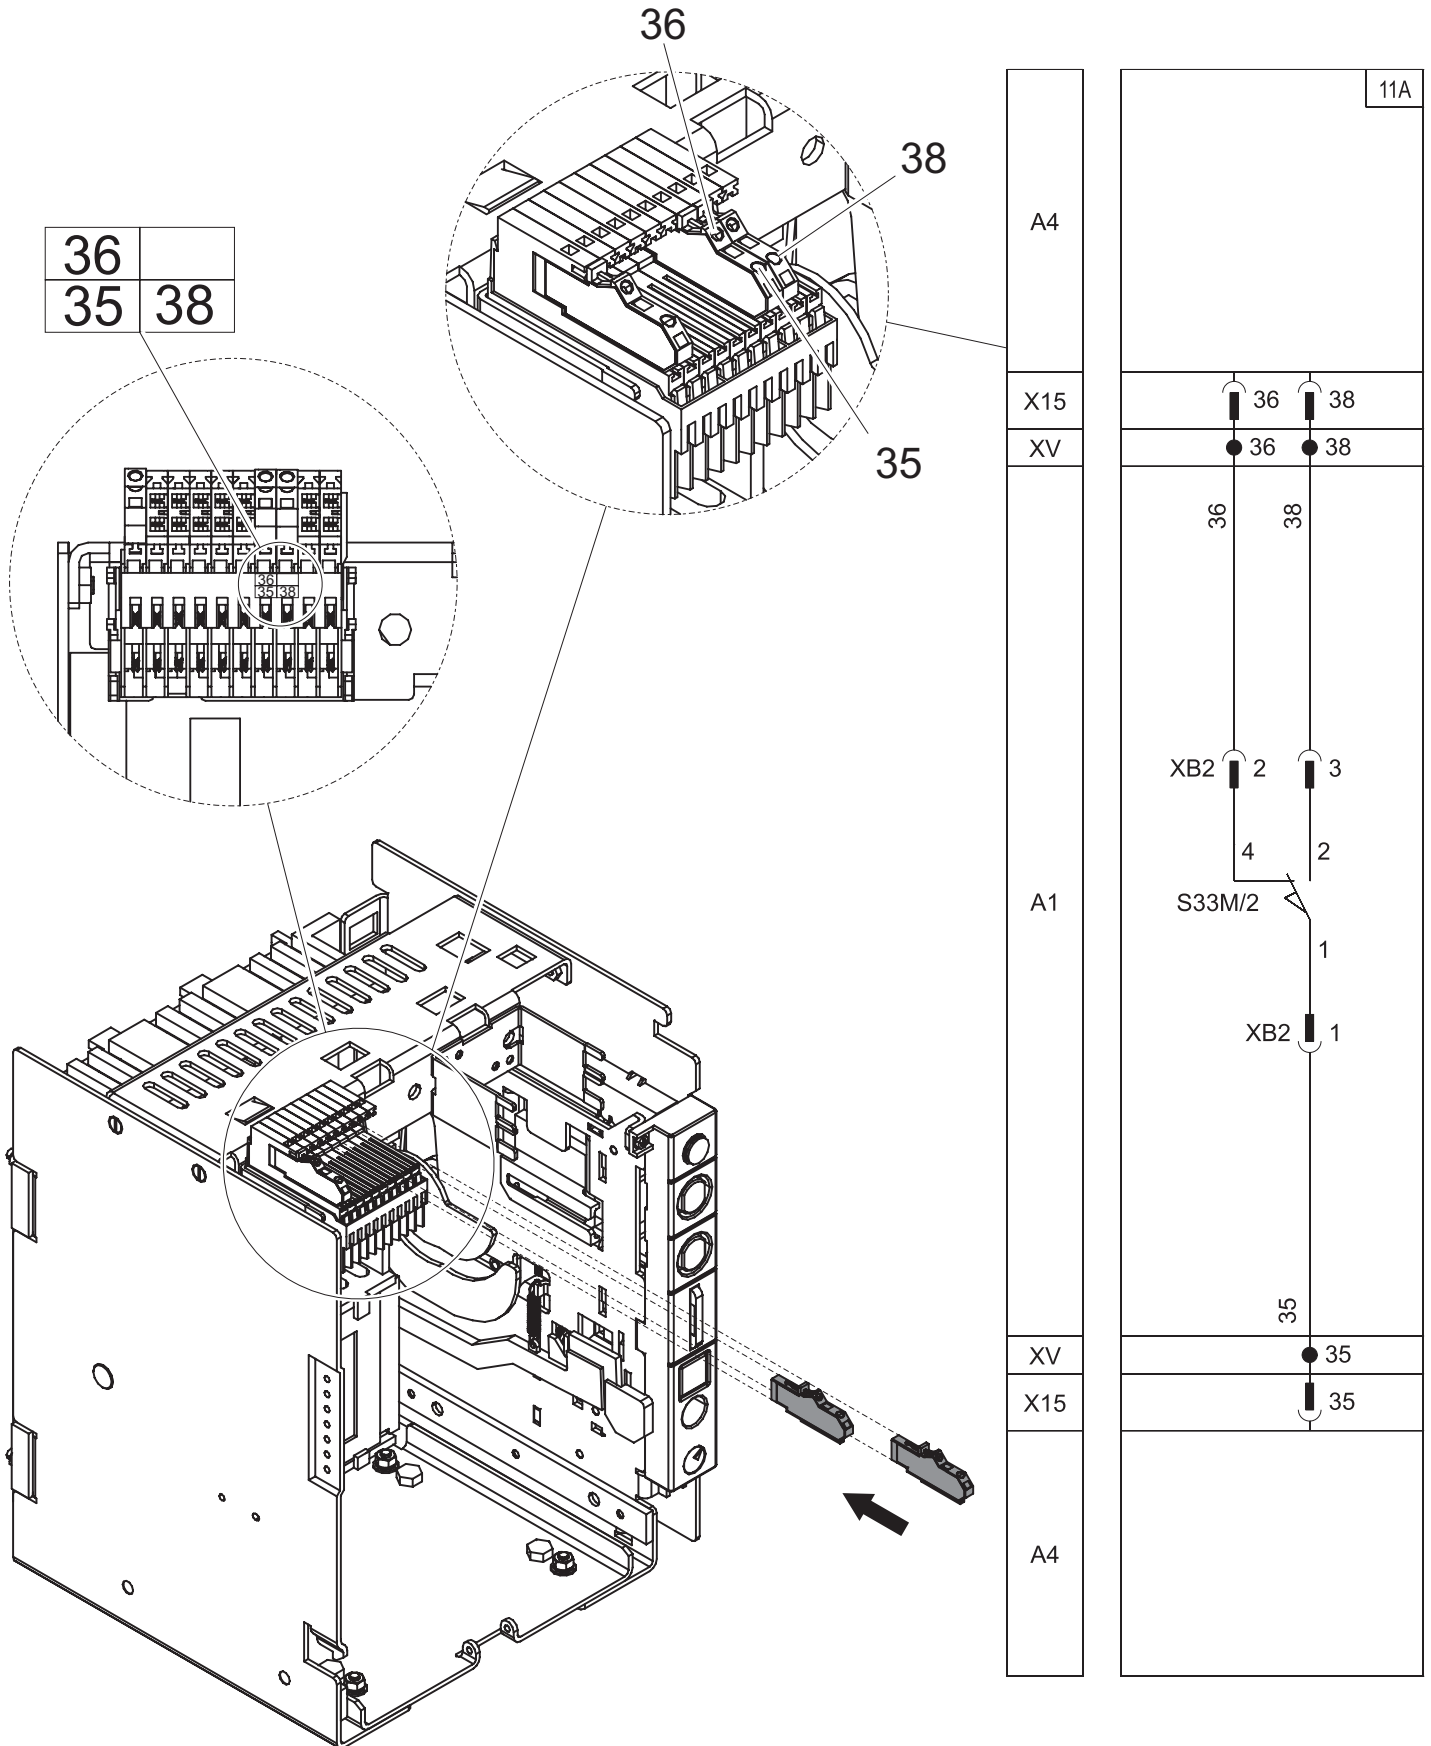

Emax - Tmax

DOC. N.° 1SDH000529R0606 - L2770

- AUX-SC - Contatto ausiliario segnalazione molle cariche T7M-X1
- AUX-SC - Auxiliary contact for signalling springs charged T7M-X1
- AUX-SC - Meldeschalter "Einschaltfedern gespannt" T7M-X1
- AUX-SC - Contact auxiliaire de signalisation ressorts armés T7M-X1
- AUX-SC - Contacto auxiliar señalización de resortes cargados T7M-X1

T7M-X1

E

T7M-X1

ABB

F

T7M

G

X1