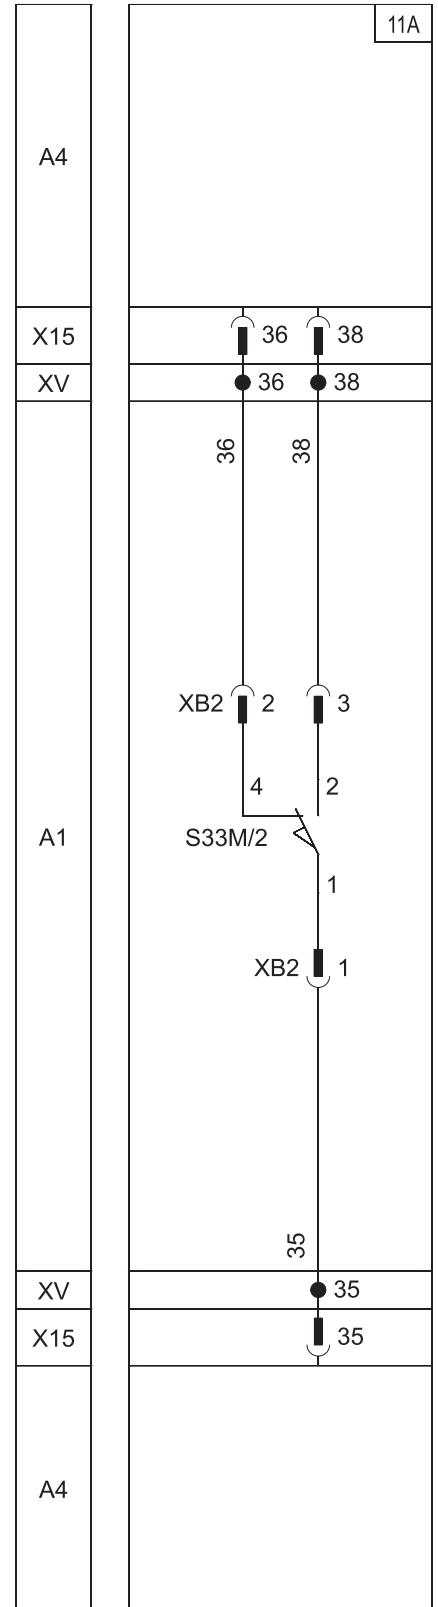

Emax - Tmax

DOC. N.° 1SDH000529R0606 - L2770

- AUX-SC - Contatto ausiliario segnalazione molle cariche T7M-X1
- AUX-SC - Auxiliary contact for signalling springs charged T7M-X1
- AUX-SC - Meldeschalter "Einschaltfedern gespannt" T7M-X1
- AUX-SC - Contact auxiliaire de signalisation ressorts armés T7M-X1
- AUX-SC - Contacto auxiliar señalización de resortes cargados T7M-X1

A

T7M

ABB

B

X1

C

T7M-X1

D

T7M-X1

E

T7M-X1

ABB

F

T7M

G

X1