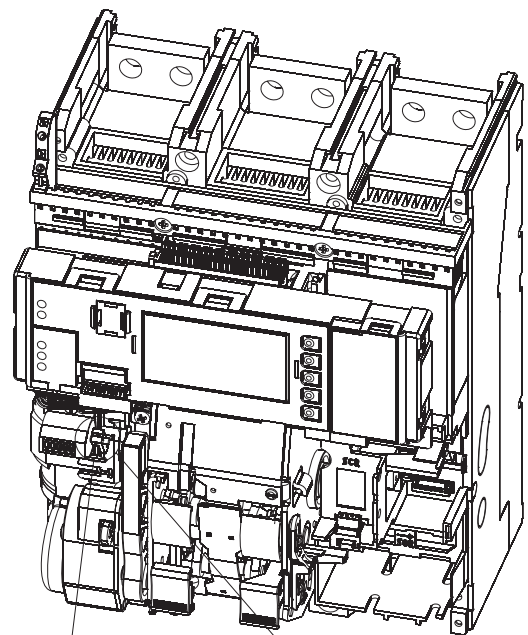

Emax - Tmax

DOC. N.° 1SDH000529R0622 - L2836

Contamanovre meccanico T7M-X1
 Mechanical operation counter T7M-X1
 Mechanischer Schaltspielzähler T7M-X1
 Compteur de manœuvres mécanique T7M-X1
 Cuentamaniobras mecánico T7M-X1

T7M

X1

B

OK!

Posizione di riposo
 Resting position
 Ruhestellung
 Position de repos
 Posición de reposo

OK!

Posizione di conteggio
 Counting position
 Zählstellung
 Position de comptage
 Posición de cuenta

ABB