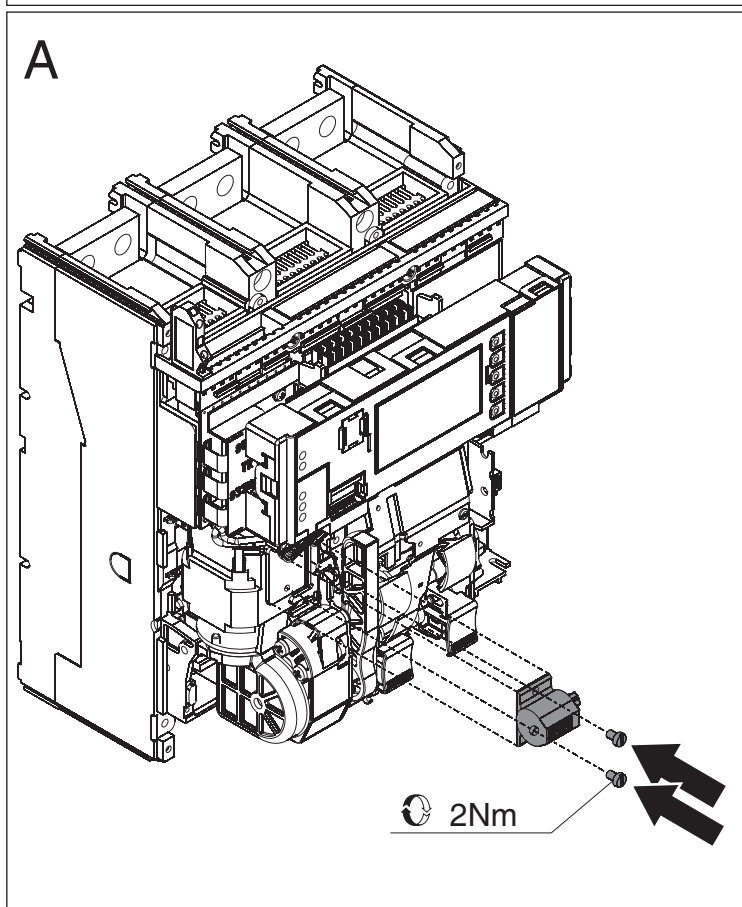

Emax - Tmax

DOC. N.° 1SDH000529R0622 - L2836

Contamanovre meccanico T7M-X1
Mechanical operation counter T7M-X1
Mechanischer Schaltspielzähler T7M-X1
Compteur de manœuvres mécanique T7M-X1
Cuentamaniobras mecánico T7M-X1

T7M

X1