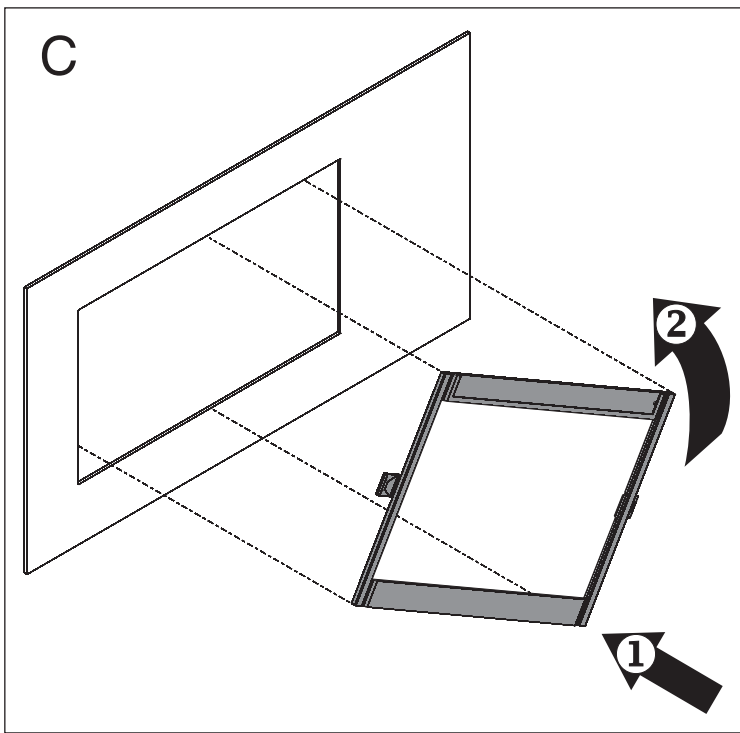

# Emax - Tmax

DOC. N.° 1SDH000529R0648 - L2836

KIT per installazione in quadro Artù T7  
KIT for installation in Artù switchboard T7  
Satz für Einbau in Verteiler Artù T7  
KIT pour installation dans tableau Artù T7  
KIT para instalación en cuadro Artù T7