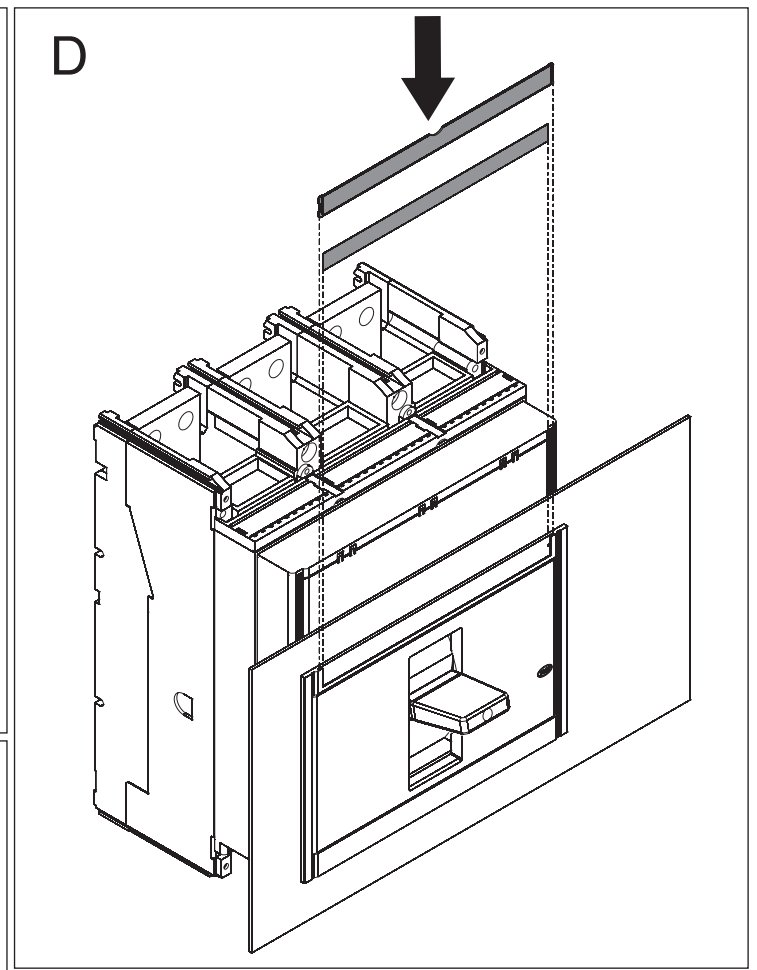

# Emax - Tmax

DOC. N.° 1SDH000529R0648 - L2836

KIT per installazione in quadro Artù T7  
KIT for installation in Artù switchboard T7  
Satz für Einbau in Verteiler Artù T7  
KIT pour installation dans tableau Artù T7  
KIT para instalación en cuadro Artù T7