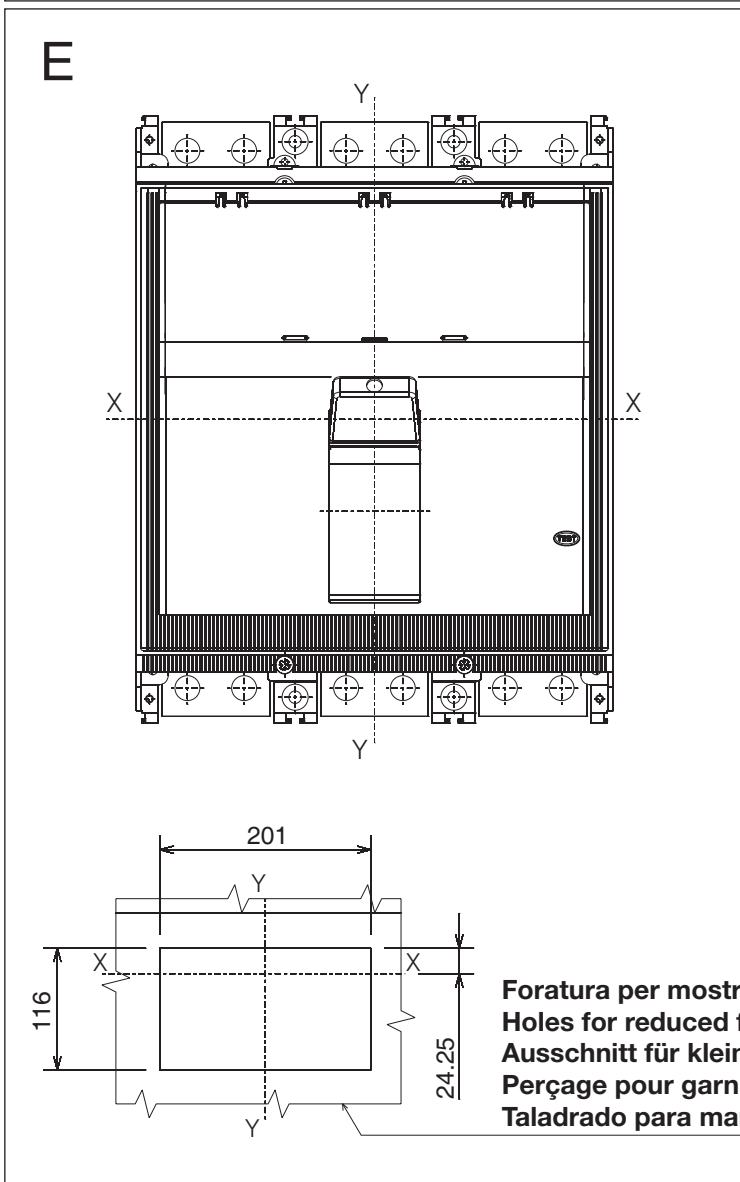

# Emax - Tmax

DOC. N.° 1SDH000529R0648 - L2836

KIT per installazione in quadro Artù T7  
KIT for installation in Artù switchboard T7  
Satz für Einbau in Verteiler Artù T7  
KIT pour installation dans tableau Artù T7  
KIT para instalación en cuadro Artù T7