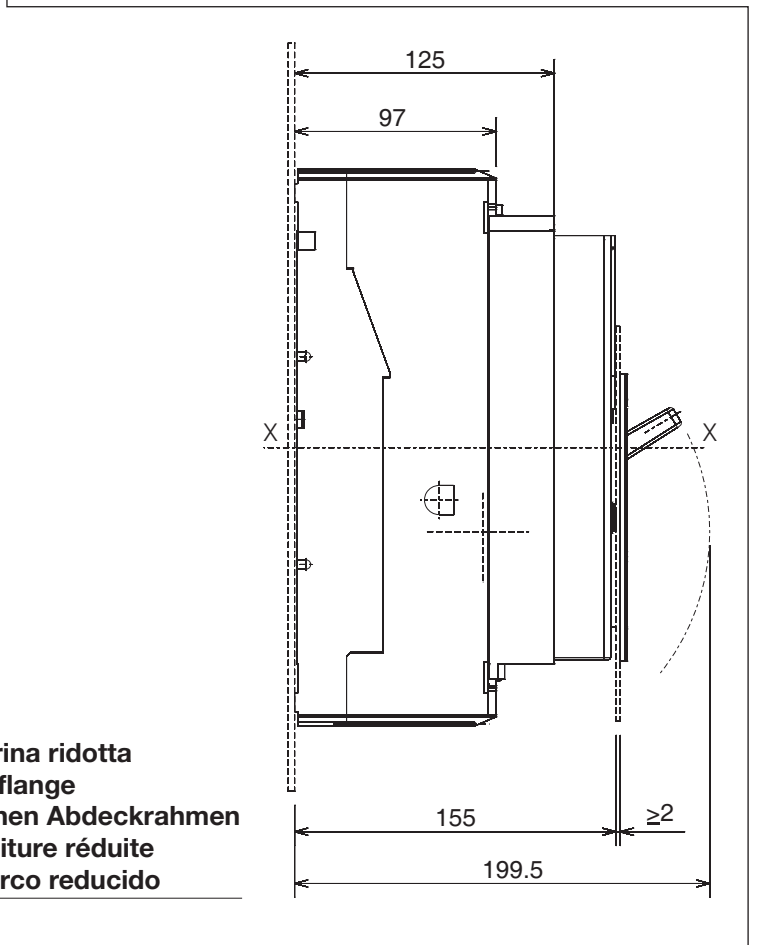

# Emax - Tmax

DOC. N.° 1SDH000529R0648 - L2836

KIT per installazione in quadro Artù T7  
KIT for installation in Artù switchboard T7  
Satz für Einbau in Verteiler Artù T7  
KIT pour installation dans tableau Artù T7  
KIT para instalación en cuadro Artù T7