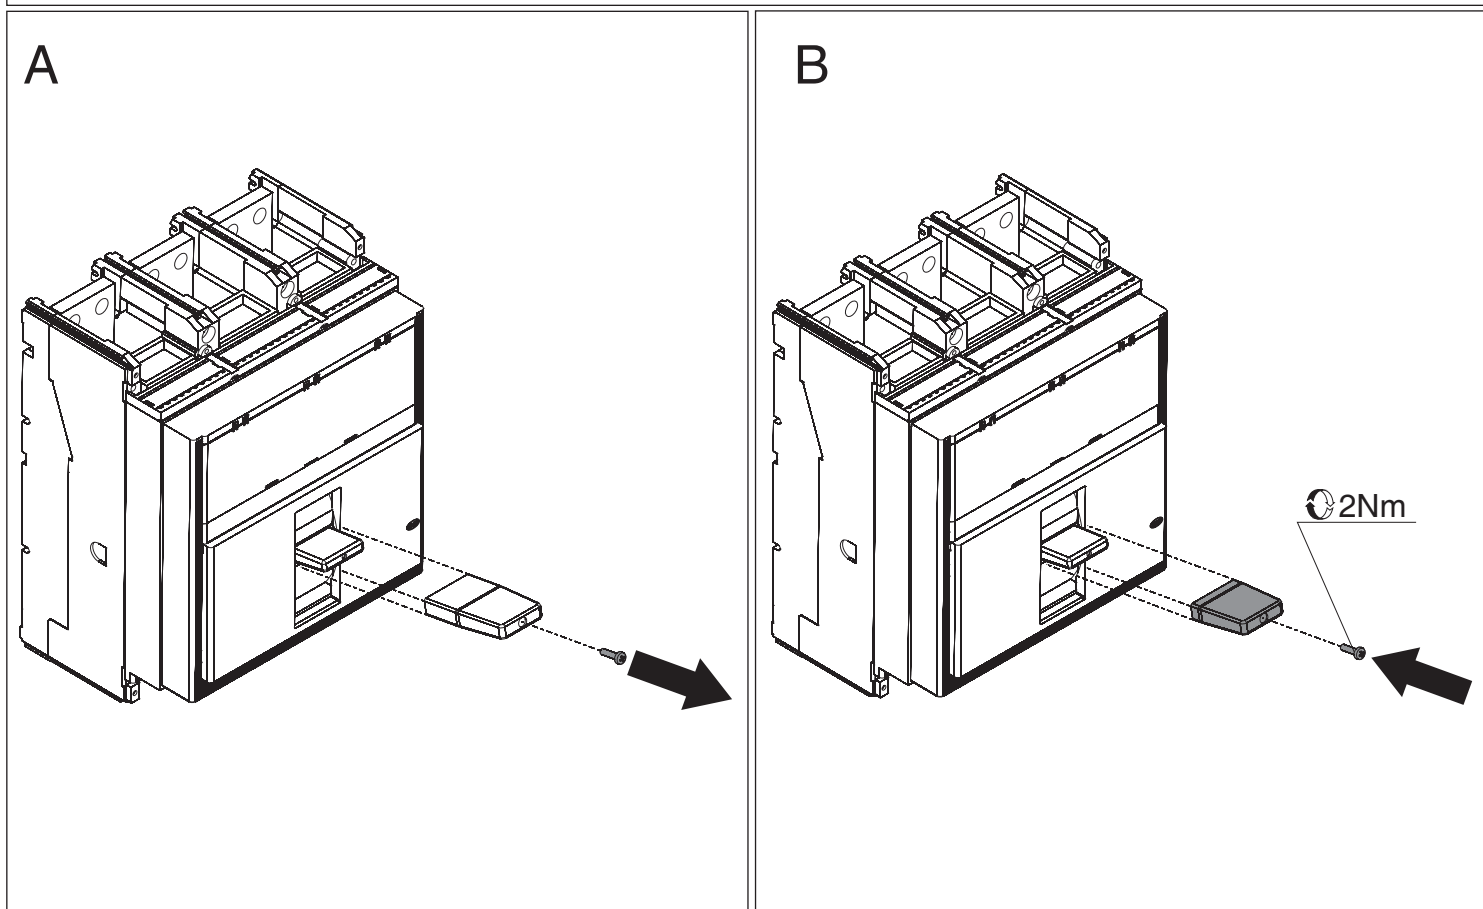

# Emax - Tmax

DOC. N.° 1SDH000529R0648 - L2836

KIT per installazione in quadro Artù T7  
KIT for installation in Artù switchboard T7  
Satz für Einbau in Verteiler Artù T7  
KIT pour installation dans tableau Artù T7  
KIT para instalación en cuadro Artù T7