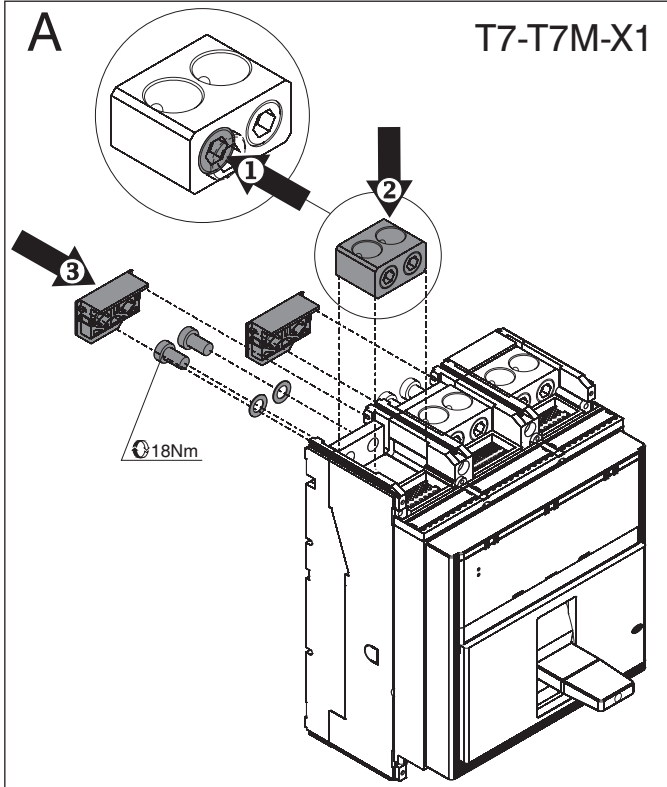

ABB SACE S.p.A.

Via Baioni, 35
24123 Bergamo Italy

Tel.: +39 035 395.111 - Telefax: +39 035 395.306-433

<http://www.abb.com>