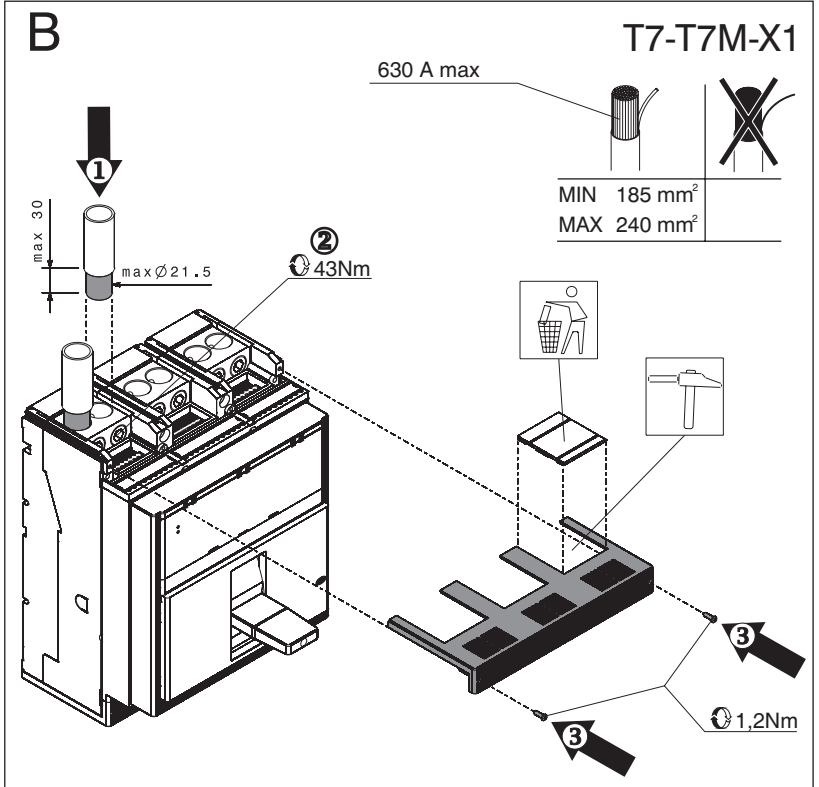

ABB SACE S.p.A.

Via Baioni, 35
24123 Bergamo Italy

Tel.: +39 035 395.111 - Telefax: +39 035 395.306-433

<http://www.abb.com>