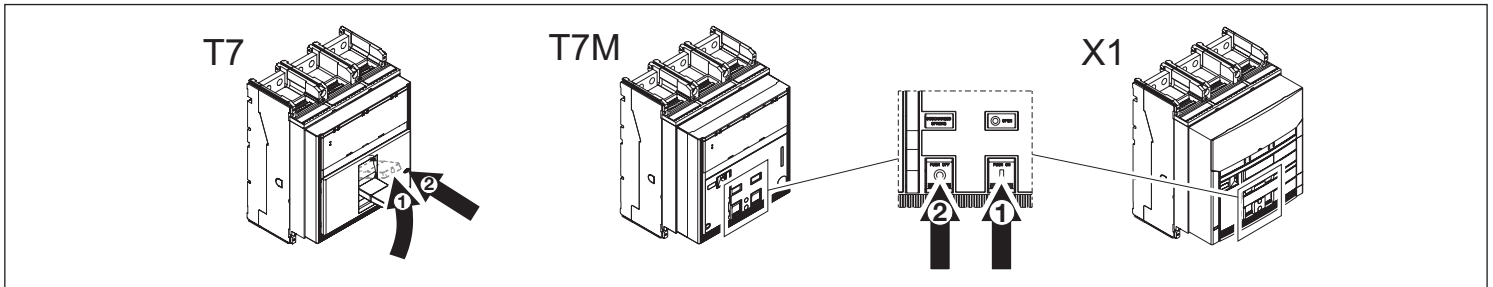

Emax - Tmax

DOC. N.° 1SDH000529R0808 - L2836

- FC CuAl - 2x240 mm² - Terminali anteriori per cavi T7-T7M-X1
- FC CuAl - 2x240 mm² - Front terminals for wires T7-T7M-X1
- FC CuAl - 2x240 mm² - Vorderseitige Kabelanschlüsse T7-T7M-X1
- FC CuAl - 2x240 mm² - Prises avant pour câbles T7-T7M-X1
- FC CuAl - 2x240 mm² - Terminales frontales para cables T7-T7M-X1