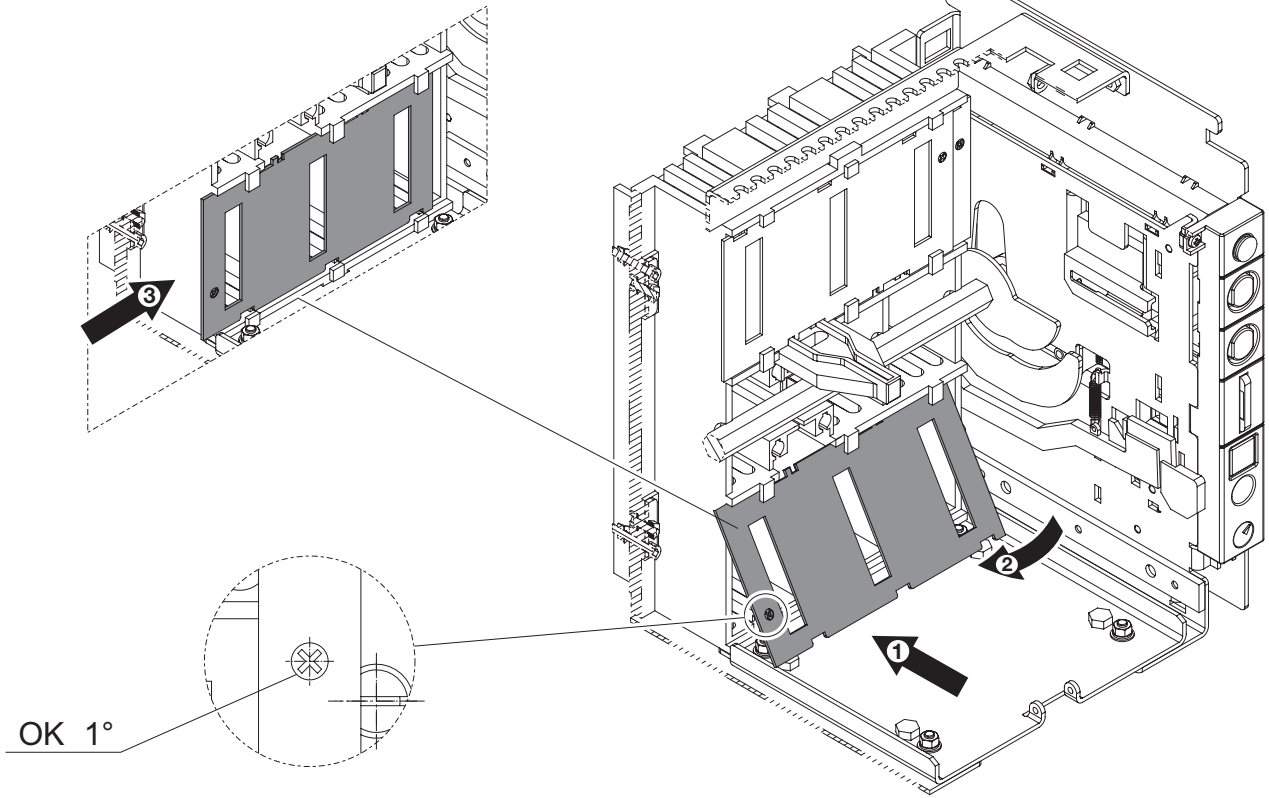

D

T7-T7M-X1