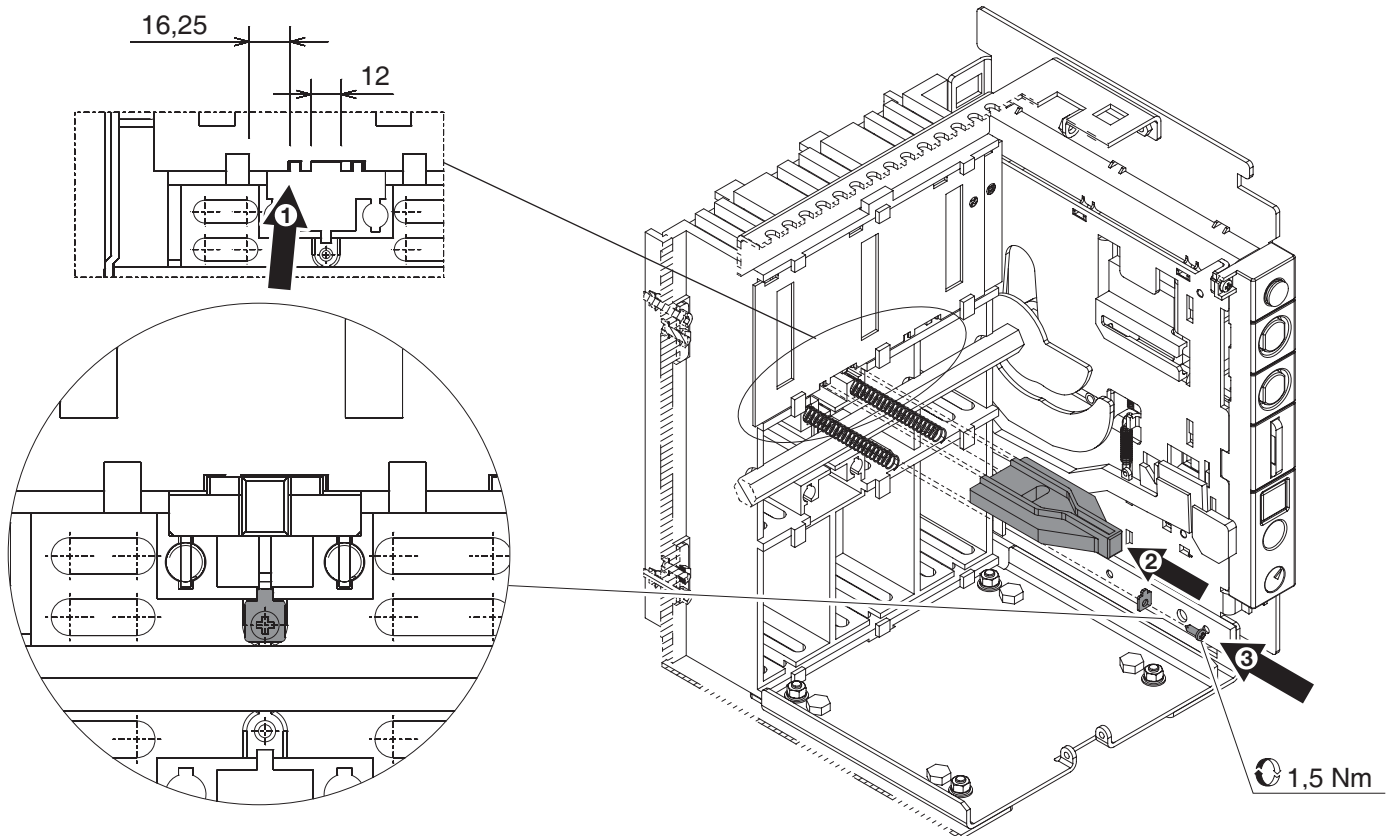

C

T7-T7M-X1