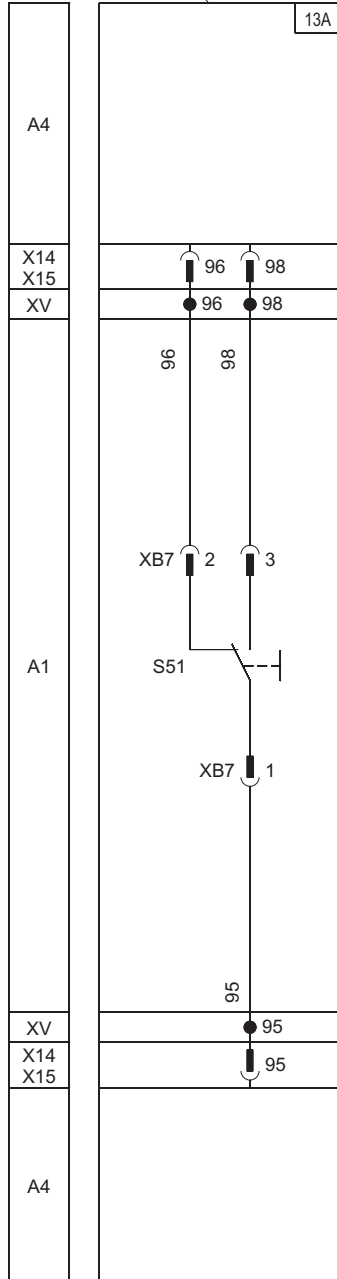

Emax - Tmax

DOC. N.° 1SDH000529R0605 - L3015

AUX-SA - Contatto ausiliario segnalazione intervento SA T7-T7M-X1
AUX-SA - Auxiliary contact for signalling opening solenoid tripping T7-T7M-X1
AUX-SA - Hilfskontakt für die Ausgelöstmeldung Ausschaltspule T7-T7M-X1
AUX-SA - Contact auxiliaire de signalisation déclenchement SA T7-T7M-X1
AUX-SA - Contacto auxiliar señalización de actuación SA T7-T7M-X1

OPTIONAL
FOR W

SOLO PER T7 LEVA.
FOR LEVER T7 ONLY.
NUR FÜR T7 HEBEL.
UNIQUEMENT POUR T7 LEVIER.
SÓLO PARA T7 LEVA.

H

T7

I

T7

J

T7

K

T7

L

T7

M

T7

N**T7****O****T7****P****T7****CLIK!**

Q

T7-T7M-X1

98	98
95	96

R

T7-T7M-X1/W

S

T7-T7M-X1/W

T

T7-T7M-X1/W