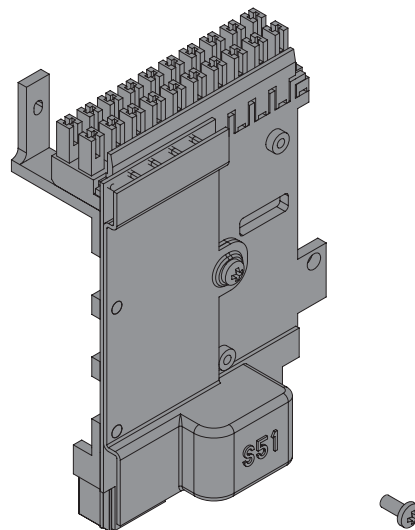

Emax - Tmax

DOC. N.° 1SDH000529R0605 - L3015

AUX-SA - Contatto ausiliario segnalazione intervento SA T7-T7M-X1
AUX-SA - Auxiliary contact for signalling opening solenoid tripping T7-T7M-X1
AUX-SA - Hilfskontakt für die Ausgelöstmeldung Ausschaltspule T7-T7M-X1
AUX-SA - Contact auxiliaire de signalisation déclenchement SA T7-T7M-X1
AUX-SA - Contacto auxiliar señalización de actuación SA T7-T7M-X1

OPTIONAL
FOR W

SOLO PER T7 LEVA.
FOR LEVER T7 ONLY.
NUR FÜR T7 HEBEL.
UNIQUEMENT POUR T7 LEVIER.
SÓLO PARA T7 LEVA.

H

T7

I

T7

J

T7