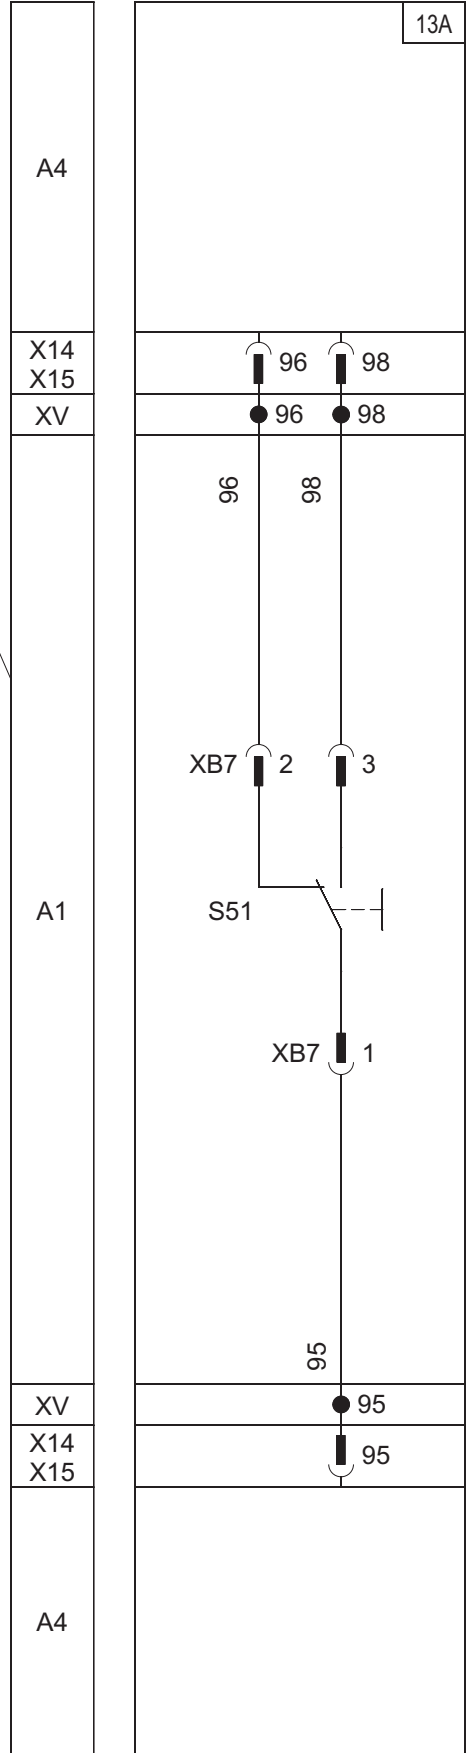

Emax - Tmax

DOC. N.° 1SDH000529R0605 - L3015

AUX-SA - Contatto ausiliario segnalazione intervento SA T7-T7M-X1
AUX-SA - Auxiliary contact for signalling opening solenoid tripping T7-T7M-X1
AUX-SA - Hilfskontakt für die Ausgelöstmeldung Ausschaltspule T7-T7M-X1
AUX-SA - Contact auxiliaire de signalisation déclenchement SA T7-T7M-X1
AUX-SA - Contacto auxiliar señalización de actuación SA T7-T7M-X1

OPTIONAL
FOR W

SOLO PER T7 LEVA.
FOR LEVER T7 ONLY.
NUR FÜR T7 HEBEL.
UNIQUEMENT POUR T7 LEVIER.
SÓLO PARA T7 LEVA.

H

T7

I

T7

J

T7

K

T7

L

T7

M

T7

N**T7****O****T7****P****T7****CLIK!**

Q

T7-T7M-X1

98	98
95	96

R

T7-T7M-X1/W

S

T7-T7M-X1/W

T

T7-T7M-X1/W