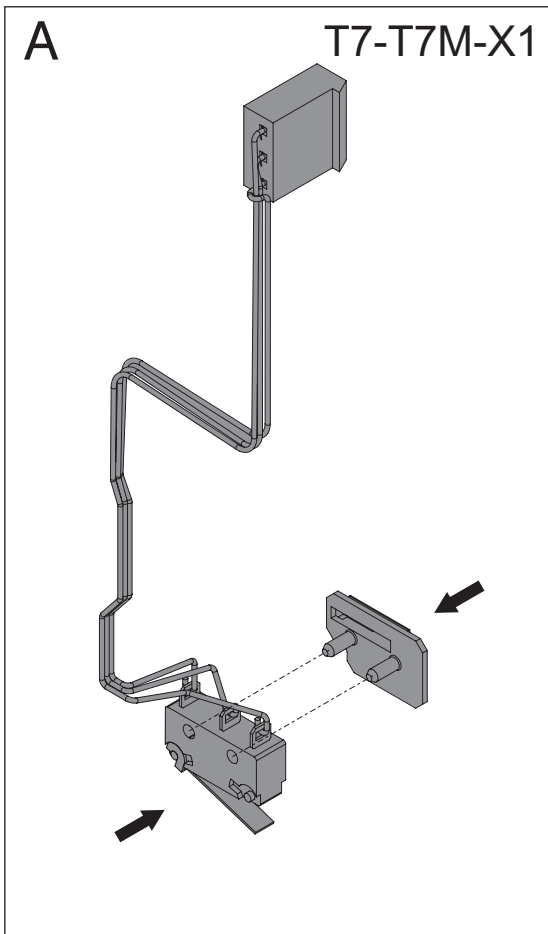

Emax - Tmax

DOC. N.° 1SDH000529R0605 - L3015

AUX-SA - Contatto ausiliario segnalazione intervento SA T7-T7M-X1
AUX-SA - Auxiliary contact for signalling opening solenoid tripping T7-T7M-X1
AUX-SA - Hilfskontakt für die Ausgelöstmeldung Ausschaltspule T7-T7M-X1
AUX-SA - Contact auxiliaire de signalisation déclenchement SA T7-T7M-X1
AUX-SA - Contacto auxiliar señalización de actuación SA T7-T7M-X1

OPTIONAL
FOR W

SOLO PER T7 LEVA.
FOR LEVER T7 ONLY.
NUR FÜR T7 HEBEL.
UNIQUEMENT POUR T7 LEVIER.
SÓLO PARA T7 LEVA.

H

T7

I

T7

J

T7