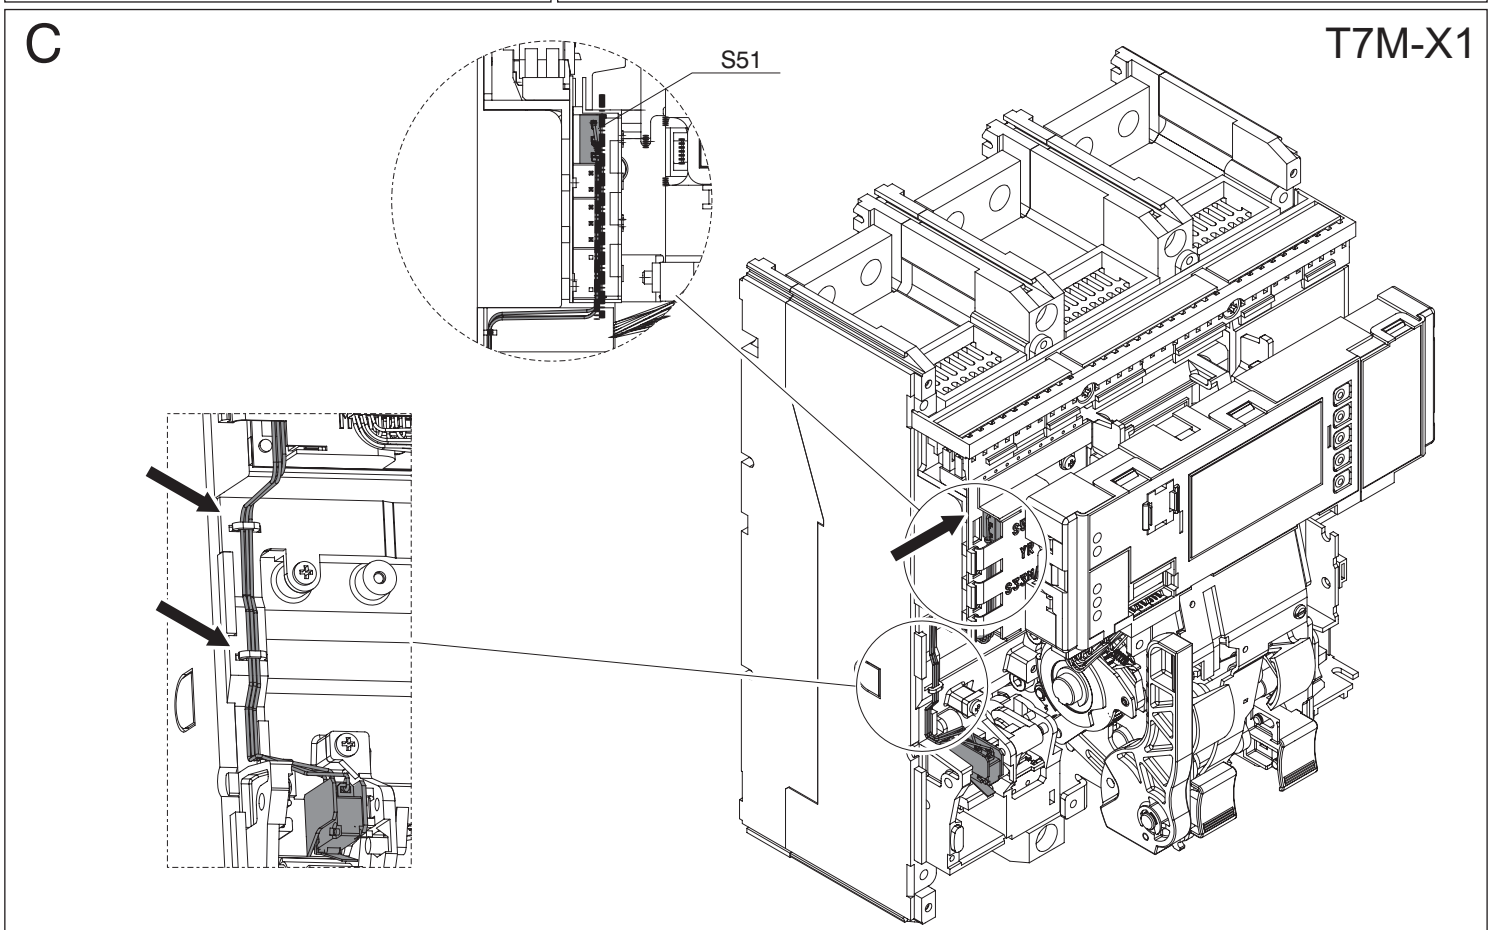

Emax - Tmax

DOC. N.° 1SDH000529R0605 - L3015

AUX-SA - Contatto ausiliario segnalazione intervento SA T7-T7M-X1
AUX-SA - Auxiliary contact for signalling opening solenoid tripping T7-T7M-X1
AUX-SA - Hilfskontakt für die Ausgelöstmeldung Ausschaltspule T7-T7M-X1
AUX-SA - Contact auxiliaire de signalisation déclenchement SA T7-T7M-X1
AUX-SA - Contacto auxiliar señalización de actuación SA T7-T7M-X1

OPTIONAL
FOR W

SOLO PER T7 LEVA.
FOR LEVER T7 ONLY.
NUR FÜR T7 HEBEL.
UNIQUEMENT POUR T7 LEVIER.
SÓLO PARA T7 LEVA.

H

T7

I

T7

J

T7