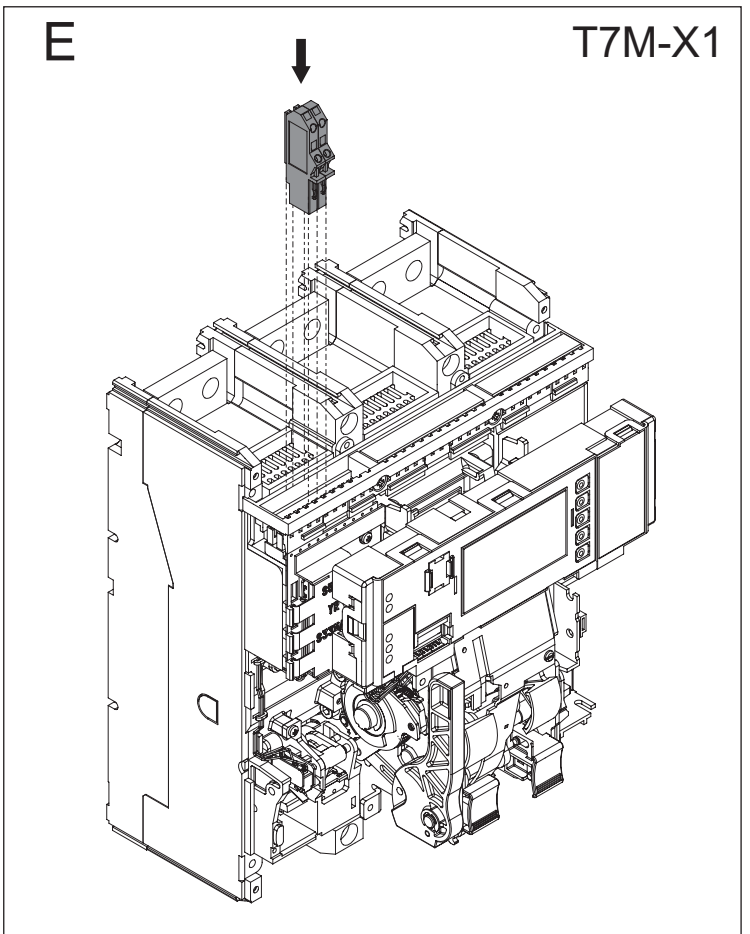

Emax - Tmax

DOC. N.° 1SDH000529R0605 - L3015

AUX-SA - Contatto ausiliario segnalazione intervento SA T7-T7M-X1
AUX-SA - Auxiliary contact for signalling opening solenoid tripping T7-T7M-X1
AUX-SA - Hilfskontakt für die Ausgelöstmeldung Ausschaltspule T7-T7M-X1
AUX-SA - Contact auxiliaire de signalisation déclenchement SA T7-T7M-X1
AUX-SA - Contacto auxiliar señalización de actuación SA T7-T7M-X1

OPTIONAL
FOR W

SOLO PER T7 LEVA.
FOR LEVER T7 ONLY.
NUR FÜR T7 HEBEL.
UNIQUEMENT POUR T7 LEVIER.
SÓLO PARA T7 LEVA.

H

T7

I

T7

J

T7