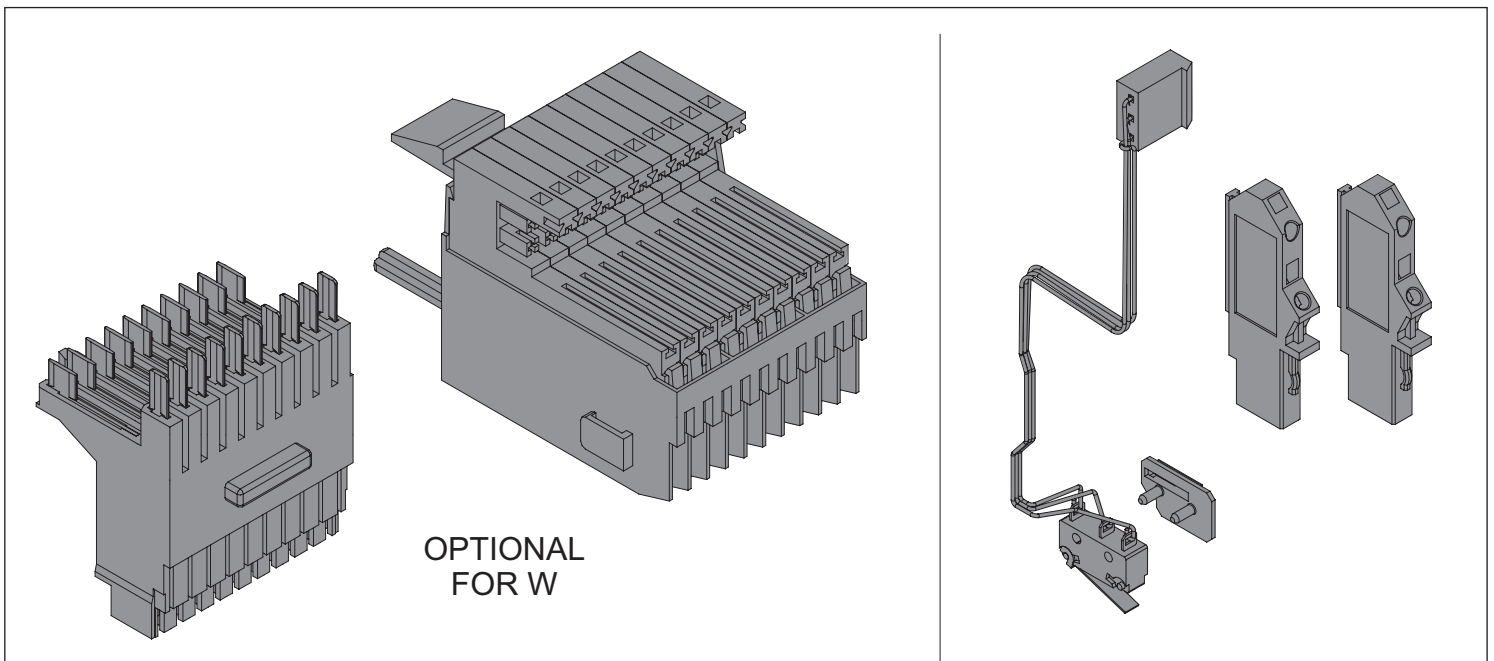

Emax - Tmax

DOC. N.° 1SDH000529R0605 - L3015

AUX-SA - Contatto ausiliario segnalazione intervento SA T7-T7M-X1
AUX-SA - Auxiliary contact for signalling opening solenoid tripping T7-T7M-X1
AUX-SA - Hilfskontakt für die Ausgelöstmeldung Ausschaltspule T7-T7M-X1
AUX-SA - Contact auxiliaire de signalisation déclenchement SA T7-T7M-X1
AUX-SA - Contacto auxiliar señalización de actuación SA T7-T7M-X1

OPTIONAL
FOR W

SOLO PER T7 LEVA.
FOR LEVER T7 ONLY.
NUR FÜR T7 HEBEL.
UNIQUEMENT POUR T7 LEVIER.
SÓLO PARA T7 LEVA.

H

T7

I

T7

J

T7