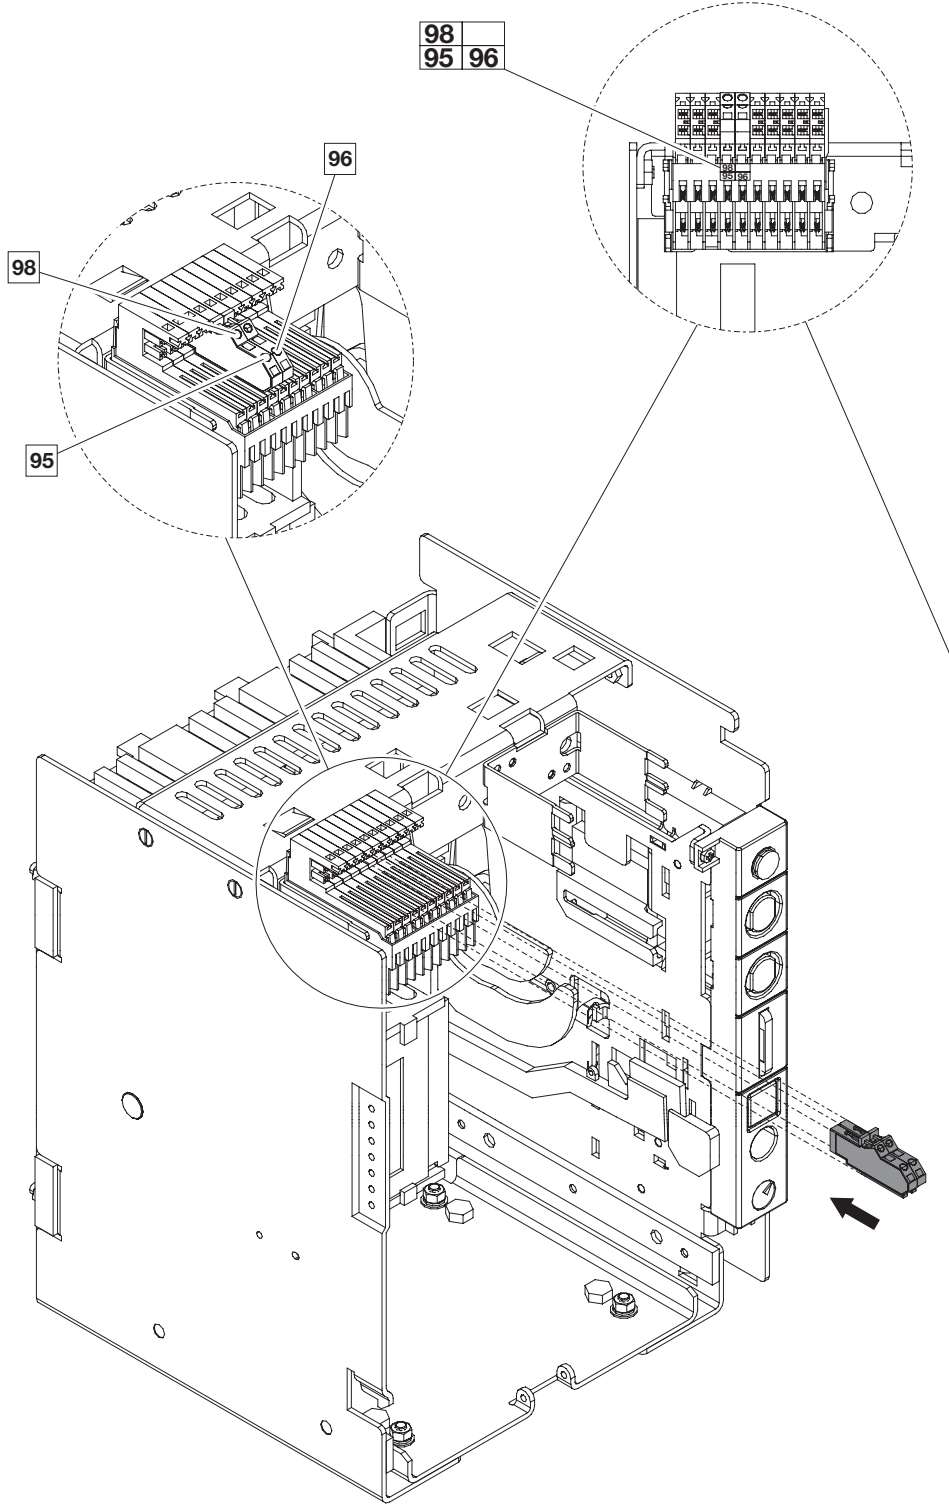

Emax - Tmax

DOC. N.° 1SDH000529R0605 - L3015

AUX-SA - Contatto ausiliario segnalazione intervento SA T7-T7M-X1
AUX-SA - Auxiliary contact for signalling opening solenoid tripping T7-T7M-X1
AUX-SA - Hilfskontakt für die Ausgelöstmeldung Ausschaltspule T7-T7M-X1
AUX-SA - Contact auxiliaire de signalisation déclenchement SA T7-T7M-X1
AUX-SA - Contacto auxiliar señalización de actuación SA T7-T7M-X1

T7-T7M-X1

98	98
95	96

R

T7-T7M-X1/W

S

T7-T7M-X1/W

T

T7-T7M-X1/W