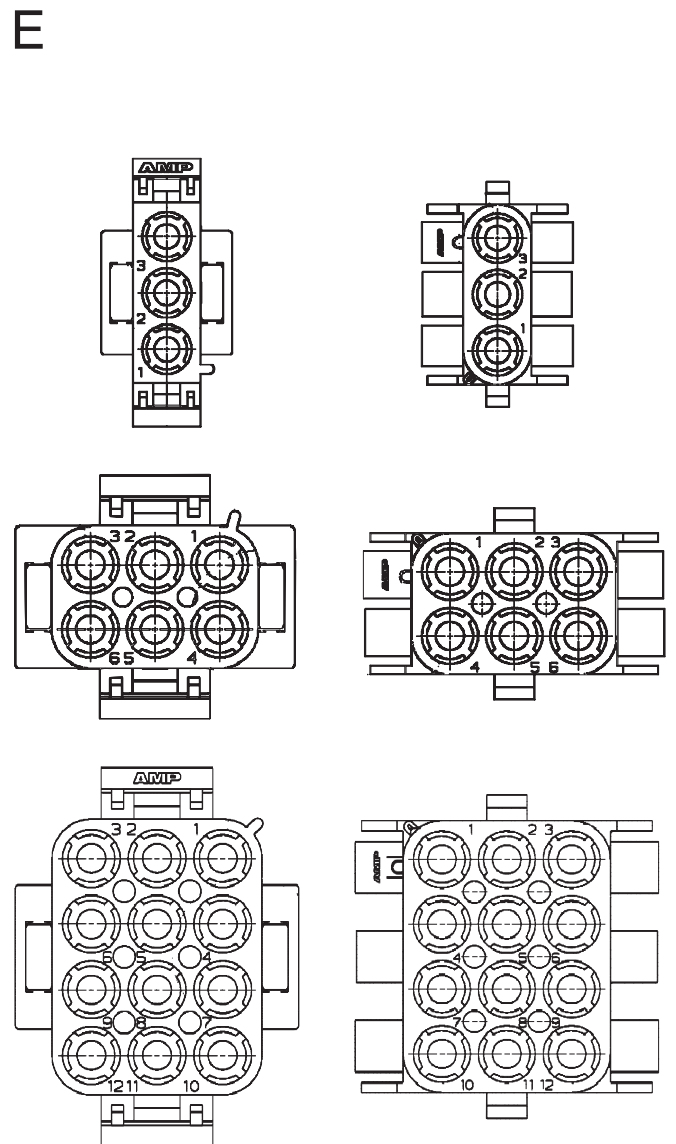

Presca spina T1-T6
 Socket and plug T1-T6
 Steckvorrichtung T1-T6
 Prise fiche T1-T6
 Conectores hembra y macho T1-T6

Morsetiera	Numero dei poli	Accessori	Pres a spina	Cavo
Terminal box	Number of poles	Accessories	Plug and socket	Cable
Klemmleiste	Anzahl der Pole	Zubehorteile	Steckvorrichtung/Steckdose und Stecker	Kabel
Bornier	Nombre de poles	Accessoires	Prise et fiche	Cable
Placa de bornes	Número de polos	Accesorios	Conector hembra y macho	Cable
XA1	3	SOR-C	1	C1
			2	C2
			3	-
XA1	3	UVR	1	D1
			2	D2
			3	-
XA8	6	AUE	1	48
			2	47
			3	38
			4	37
			5	-
			6	-
XA5	3	RC221 RC222 RC223	1	85
			2	86
			3	88
XA9	6	RC222 RC223	1	Y11
			2	Y12
			3	67
			4	68
			5	77
			6	78
XA10	6	MOS	1	U2
			2	-
			3	U1
			4	A11
			5	A1
			6	A2
XA8	6	MOE	1	U2
			2	C11
			3	A1
			4	U1
			5	54
			6	-
XA2	12	AUX 3Q+1SY	1	11
			2	31
			3	21
			4	96
			5	14
			6	22
			7	95
			8	98
			9	12
			10	34
			11	32
			12	24
XA7	6	AUX 1Q+1SY	1	11
			2	95
			3	96
			4	98
			5	12
			6	14
XA7	6	AUX 2Q	1	11
			2	21
			3	22
			4	24
			5	12
			6	14
XA6	3	PR221 PR222	1	05
			2	08
			3	06