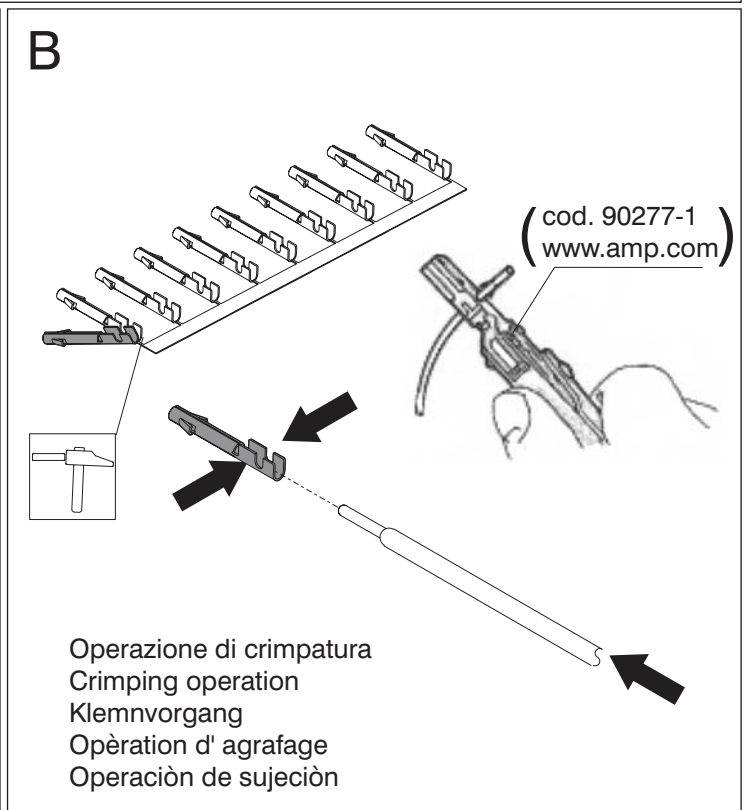

Presca spina T1-T6
 Socket and plug T1-T6
 Steckvorrichtung T1-T6
 Prise fiche T1-T6
 Conectores hembra y macho T1-T6

Morsetiera	Numero dei poli	Accessori	Pres a spina	Cavo
Terminal box	Number of poles	Accessories	Plug and socket	Cable
Klemmleiste	Anzahl der Pole	Zubehorteile	Steckvorrichtung/Steckdose und Stecker	Kabel
Bornier	Nombre de poles	Accessoires	Prise et fiche	Cable
Placa de bornes	Número de polos	Accesorios	Conector hembra y macho	Cable
XA1	3	SOR-C	1	C1
			2	C2
			3	-
XA1	3	UVR	1	D1
			2	D2
			3	-
XA8	6	AUE	1	48
			2	47
			3	38
			4	37
			5	-
			6	-
XA5	3	RC221 RC222 RC223	1	85
			2	86
			3	88
XA9	6	RC222 RC223	1	Y11
			2	Y12
			3	67
			4	68
			5	77
			6	78
XA10	6	MOS	1	U2
			2	-
			3	U1
			4	A11
			5	A1
			6	A2
XA8	6	MOE	1	U2
			2	C11
			3	A1
			4	U1
			5	54
			6	-
XA2	12	AUX 3Q+1SY	1	11
			2	31
			3	21
			4	96
			5	14
			6	22
			7	95
			8	98
			9	12
			10	34
			11	32
			12	24
XA7	6	AUX 1Q+1SY	1	11
			2	95
			3	96
			4	98
			5	12
			6	14
XA7	6	AUX 2Q	1	11
			2	21
			3	22
			4	24
			5	12
			6	14
XA6	3	PR221 PR222	1	05
			2	08
			3	06