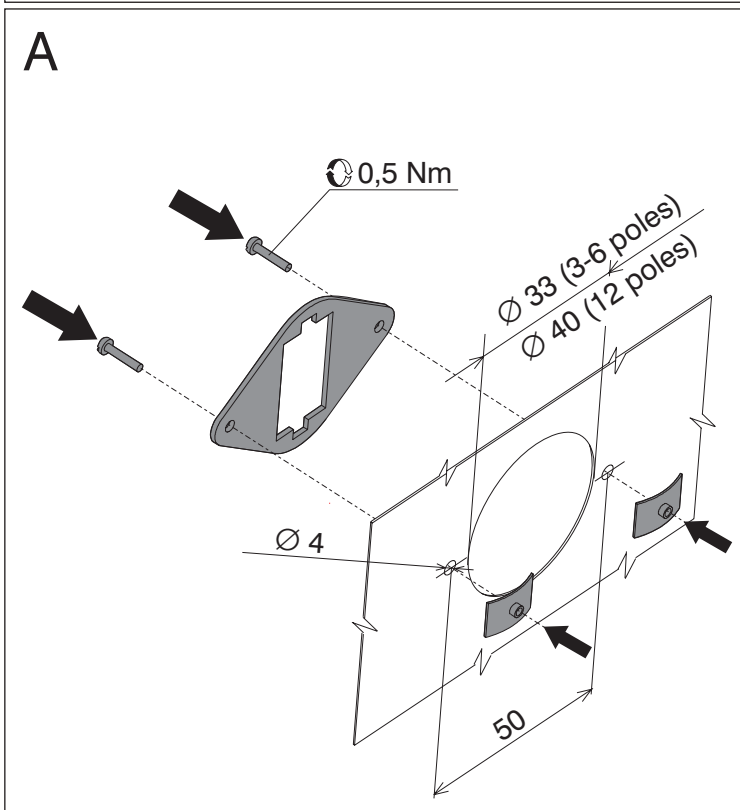

Presca spina T1-T6
 Socket and plug T1-T6
 Steckvorrichtung T1-T6
 Prise fiche T1-T6
 Conectores hembra y macho T1-T6

Morsetiera	Numero dei poli	Accessori	Pres a spina	Cavo
Terminal box	Number of poles	Accessories	Plug and socket	Cable
Klemmleiste	Anzahl der Pole	Zubehorteile	Steckvorrichtung/Steckdose und Stecker	Kabel
Bornier	Nombre de poles	Accessoires	Prise et fiche	Cable
Placa de bornes	Número de polos	Accesorios	Conector hembra y macho	Cable
XA1	3	SOR-C	1	C1
			2	C2
			3	-
XA1	3	UVR	1	D1
			2	D2
			3	-
XA8	6	AUE	1	48
			2	47
			3	38
			4	37
			5	-
			6	-
XA5	3	RC221 RC222 RC223	1	85
			2	86
			3	88
XA9	6	RC222 RC223	1	Y11
			2	Y12
			3	67
			4	68
			5	77
			6	78
XA10	6	MOS	1	U2
			2	-
			3	U1
			4	A11
			5	A1
			6	A2
XA8	6	MOE	1	U2
			2	C11
			3	A1
			4	U1
			5	54
			6	-
XA2	12	AUX 3Q+1SY	1	11
			2	31
			3	21
			4	96
			5	14
			6	22
			7	95
			8	98
			9	12
			10	34
			11	32
			12	24
XA7	6	AUX 1Q+1SY	1	11
			2	95
			3	96
			4	98
			5	12
			6	14
XA7	6	AUX 2Q	1	11
			2	21
			3	22
			4	24
			5	12
			6	14
XA6	3	PR221 PR222	1	05
			2	08
			3	06