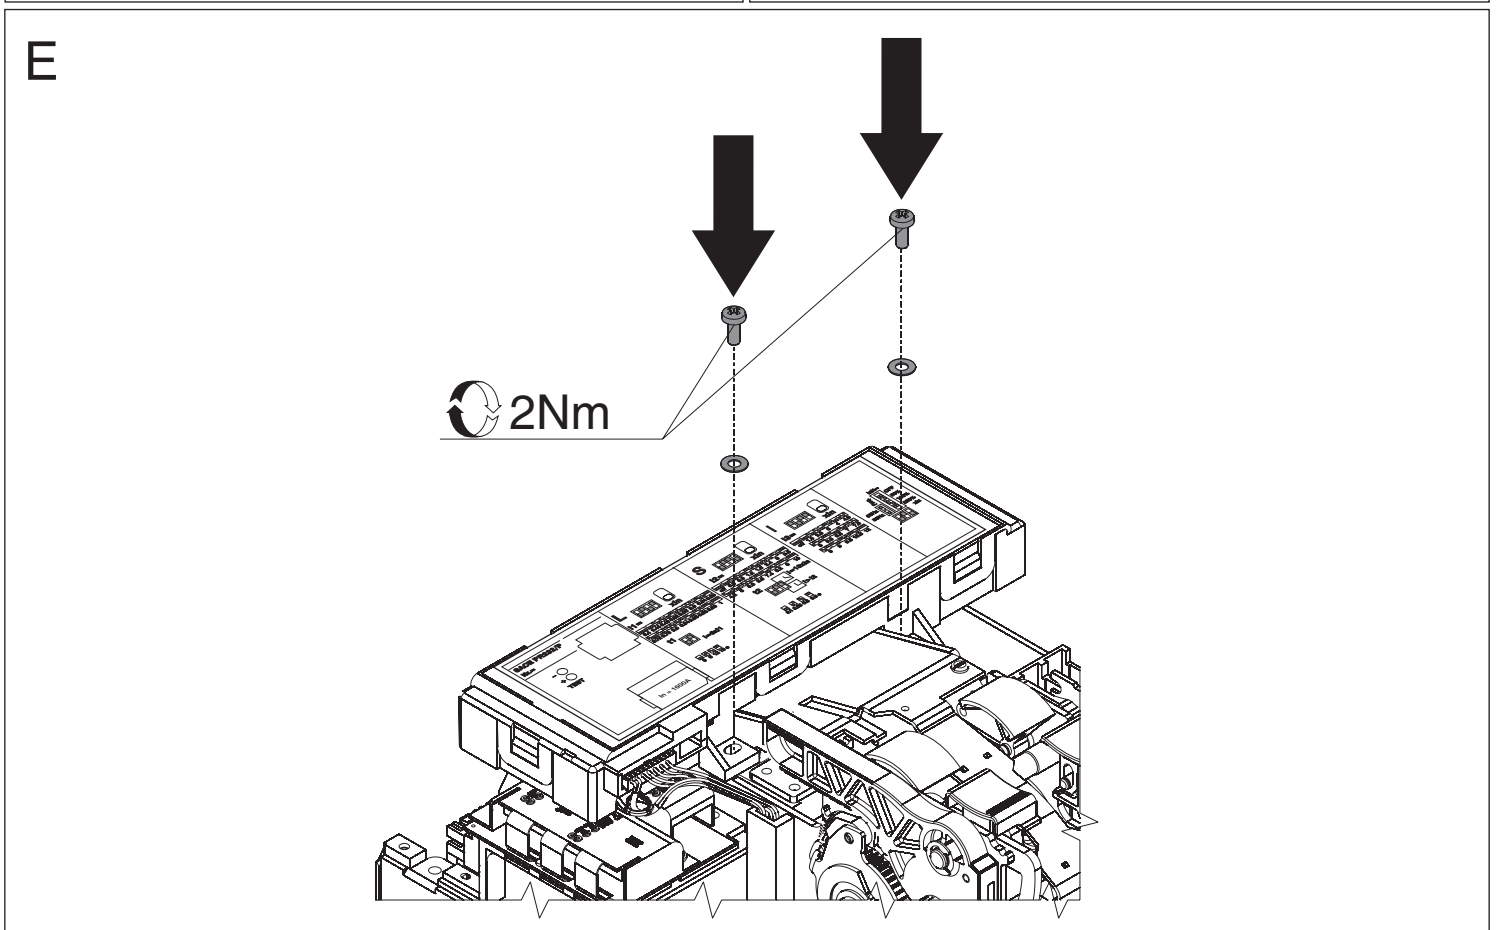

ABB

ABB SACE S.p.A.

Via Baioni, 35

24123 Bergamo Italy

Tel.: +39 035 395.111 - Telefax: +39 035 395.306-433

<http://www.abb.com>