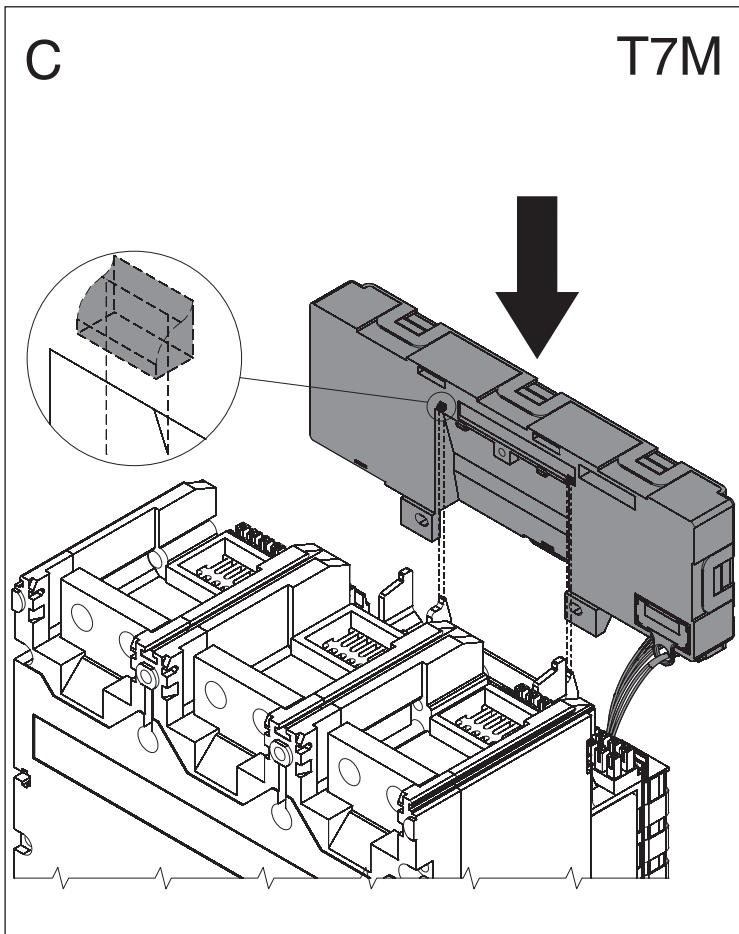

ABB

ABB SACE S.p.A.

Via Baioni, 35

24123 Bergamo Italy

Tel.: +39 035 395.111 - Telefax: +39 035 395.306-433

<http://www.abb.com>