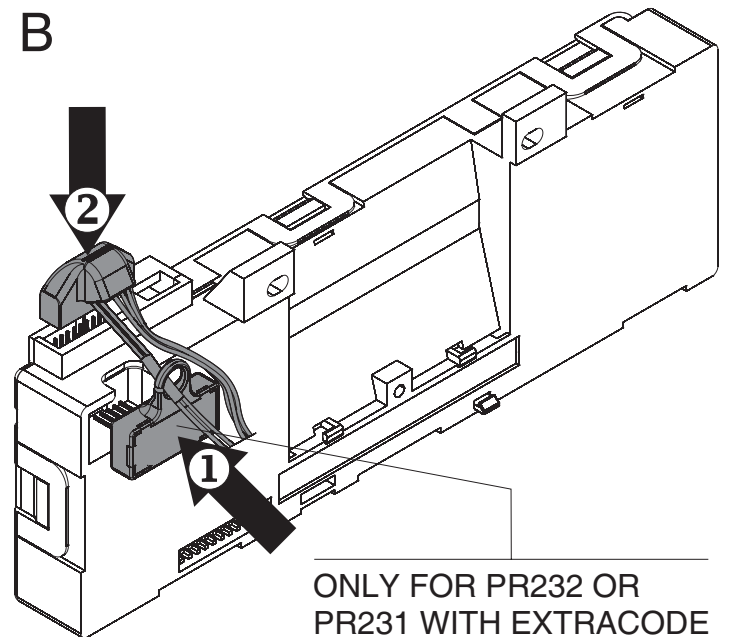

Emax - Tmax

DOC. N.° 1SDH000529R0501 - L3112

Sganciatore elettronico a microprocessore ABB SACE PR231-PR232 T7-T7M
ABB SACE PR231-PR232 T7-T7M microprocessor-based electronic release
Elektronischer Mikroprozessor-Auslöser ABB SACE PR231-PR232 T7-T7M
Déclencheur électronique à microprocesseur ABB SACE PR231-PR232 T7-T7M
Relé electrónico con microprocesador ABB SACE PR231-PR232 T7-T7M

A ONLY FOR PR232 OR PR231 WITH EXTRACODE

B

ONLY FOR PR232 OR PR231 WITH EXTRACODE