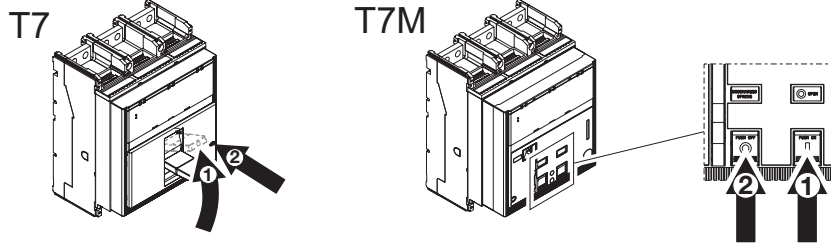

Emax - Tmax

DOC. N.° 1SDH000529R0501 - L3112

Sganciatore elettronico a microprocessore ABB SACE PR231-PR232 T7-T7M
ABB SACE PR231-PR232 T7-T7M microprocessor-based electronic release
Elektronischer Mikroprozessor-Auslöser ABB SACE PR231-PR232 T7-T7M
Déclencheur électronique à microprocesseur ABB SACE PR231-PR232 T7-T7M
Relé electrónico con microprocesador ABB SACE PR231-PR232 T7-T7M