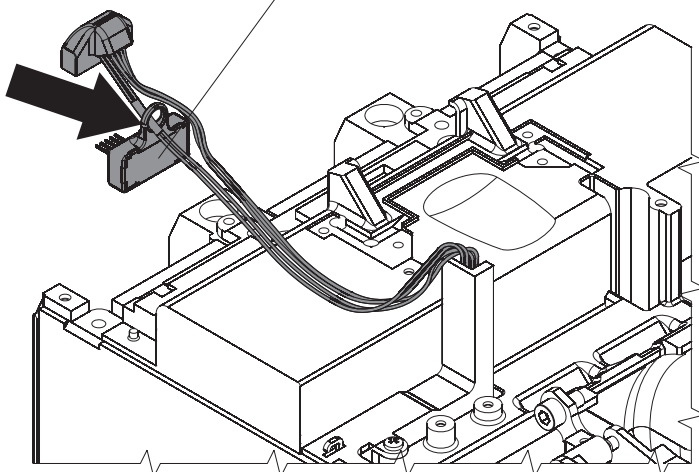

Emax - Tmax

DOC. N.° 1SDH000529R0501 - L3112

Sganciatore elettronico a microprocessore ABB SACE PR231-PR232 T7-T7M
ABB SACE PR231-PR232 T7-T7M microprocessor-based electronic release
Elektronischer Mikroprozessor-Auslöser ABB SACE PR231-PR232 T7-T7M
Déclencheur électronique à microprocesseur ABB SACE PR231-PR232 T7-T7M
Relé electrónico con microprocesador ABB SACE PR231-PR232 T7-T7M

A ONLY FOR PR232 OR PR231 WITH EXTRACODE

B

ONLY FOR PR232 OR PR231 WITH EXTRACODE