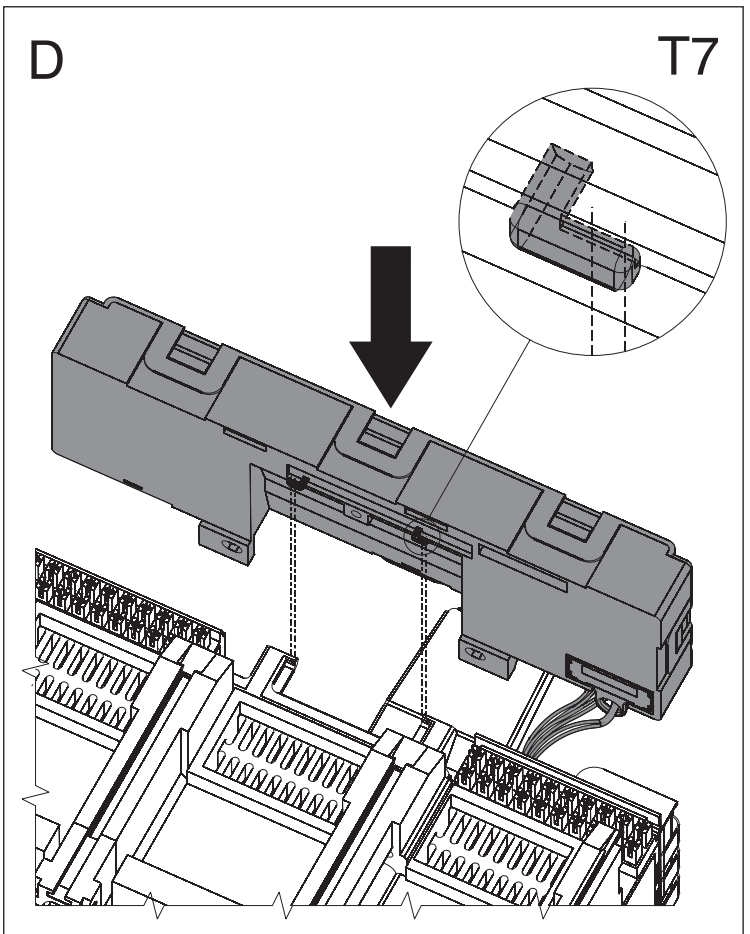

ABB

ABB SACE S.p.A.

Via Baioni, 35

24123 Bergamo Italy

Tel.: +39 035 395.111 - Telefax: +39 035 395.306-433

<http://www.abb.com>