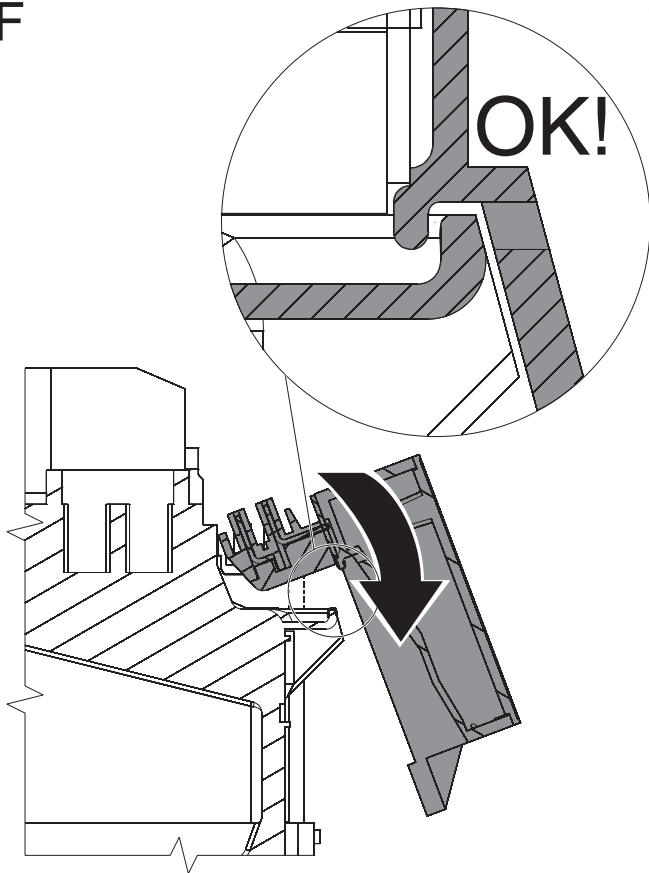

Déclencheur électronique à microprocesseur ABB SACE PR331 T7-T7M-X1

Relé electrónico con microprocesador ABB SACE PR331 T7-T7M-X1

E

T7

F

T7

G

T7