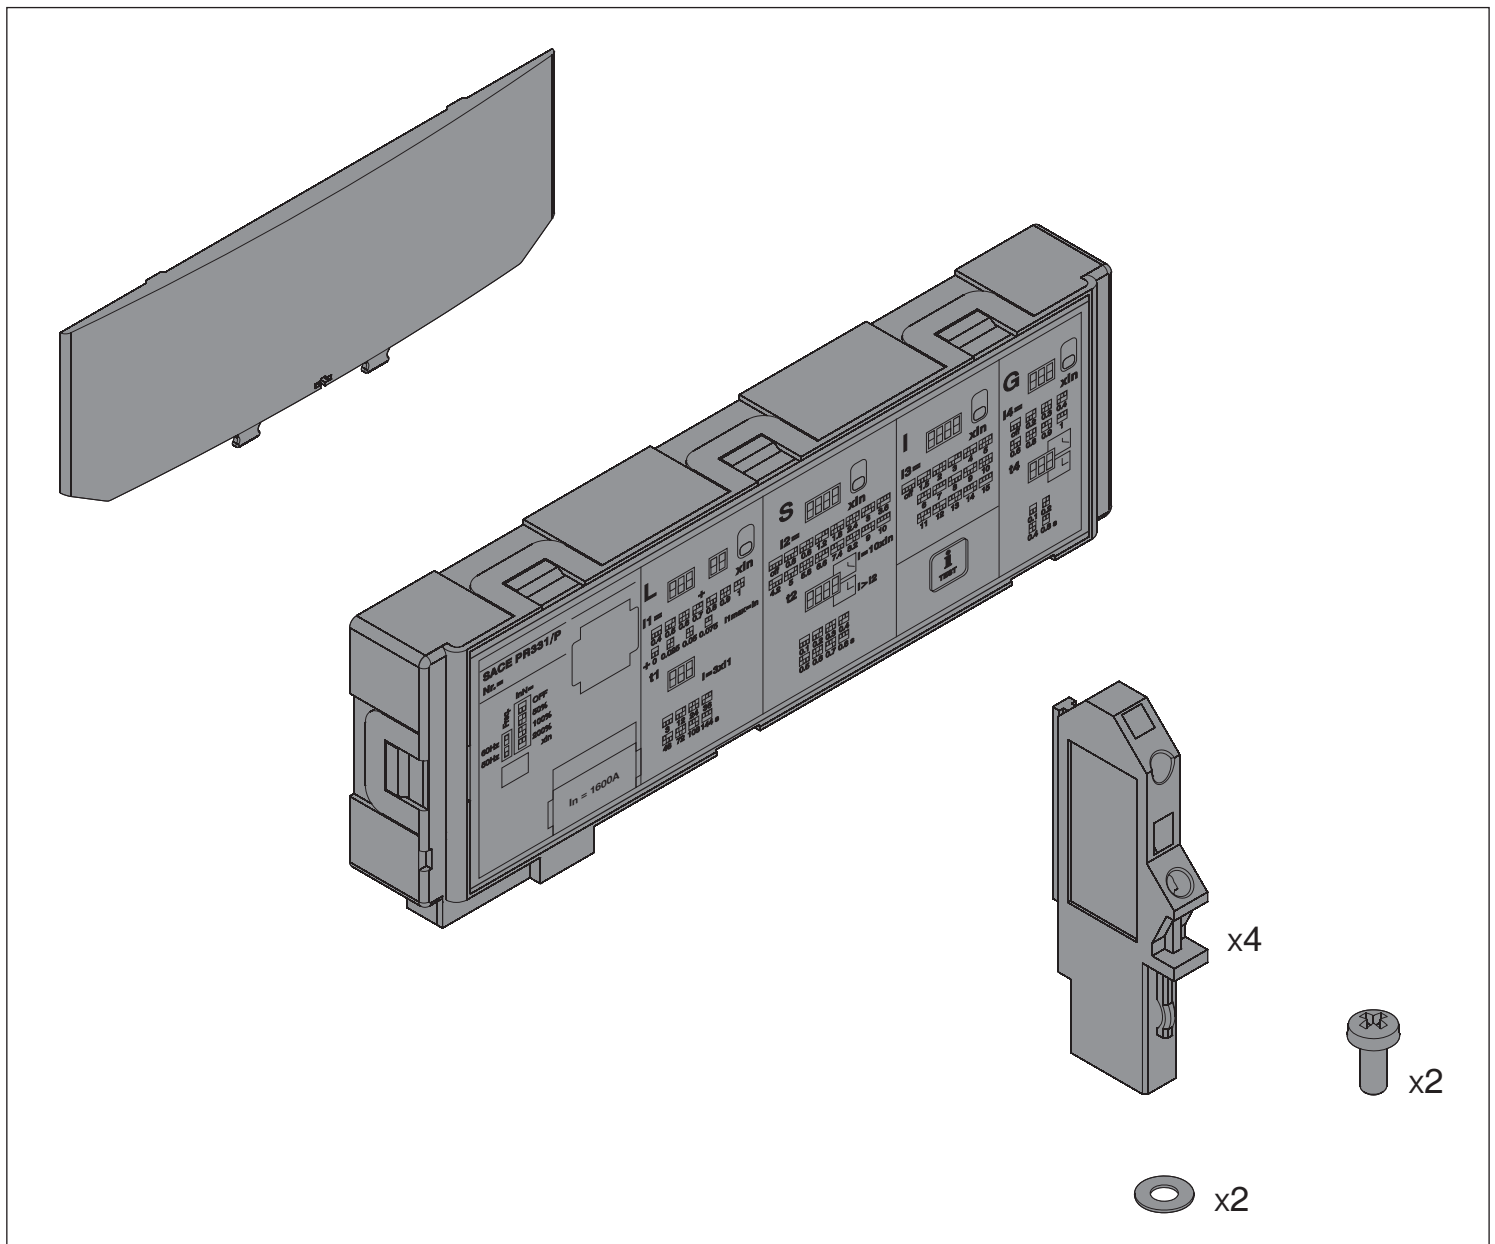

Emax - Tmax

DOC. N.° 1SDH000529R0502 - L3112

Sganciatore elettronico a microprocessore ABB SACE PR331 T7-T7M-X1

ABB SACE PR331 T7-T7M-X1 microprocessor-based electronic release

Elektronischer Mikroprozessor-Auslöser ABB SACE PR331 T7-T7M-X1

Déclencheur électronique à microprocesseur ABB SACE PR331 T7-T7M-X1

Relé electrónico con microprocesador ABB SACE PR331 T7-T7M-X1

E

T7

F

T7

G

T7