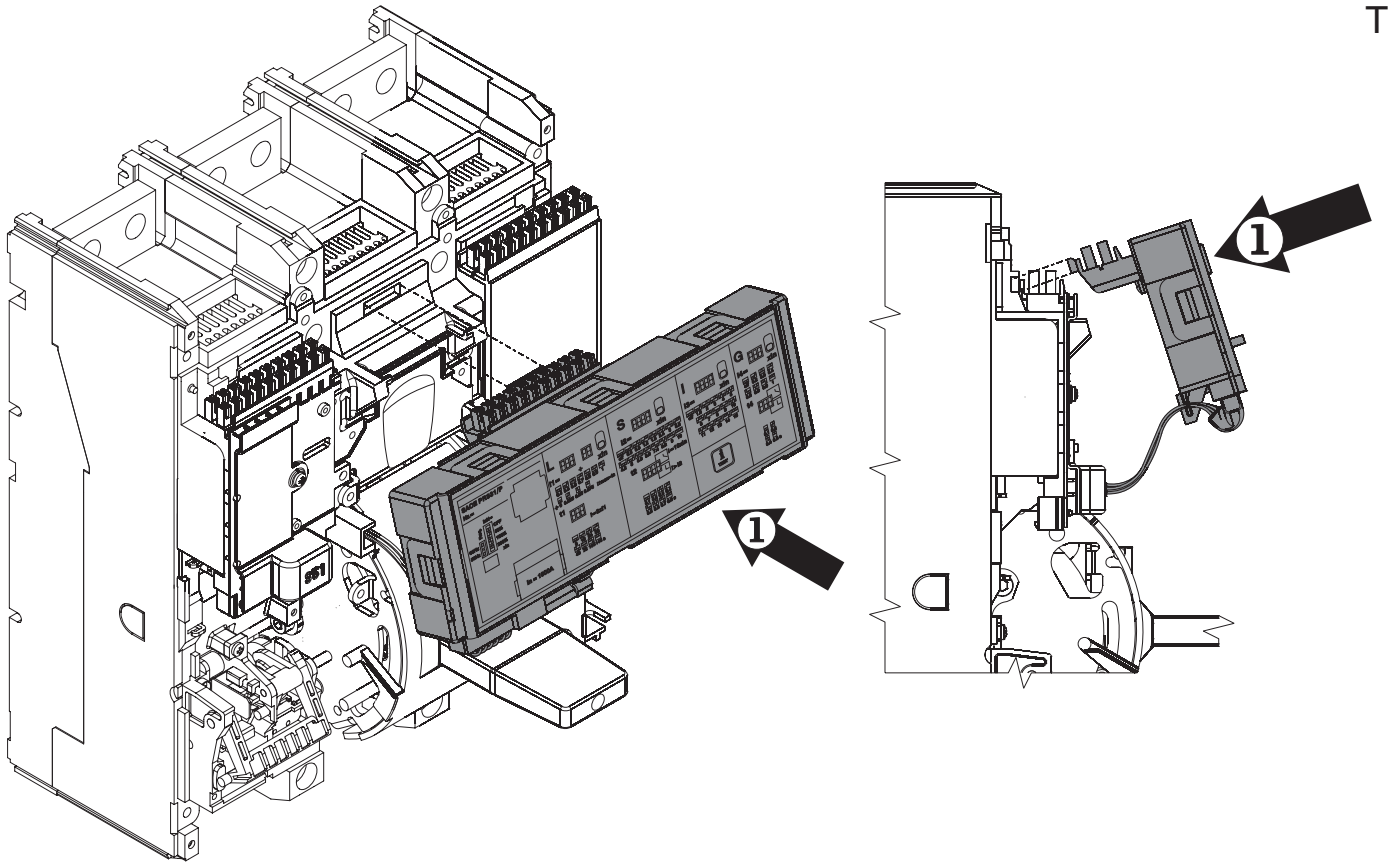

Déclencheur électronique à microprocesseur ABB SACE PR331 T7-T7M-X1

Relé electrónico con microprocesador ABB SACE PR331 T7-T7M-X1

E

T7

F

T7

G

T7