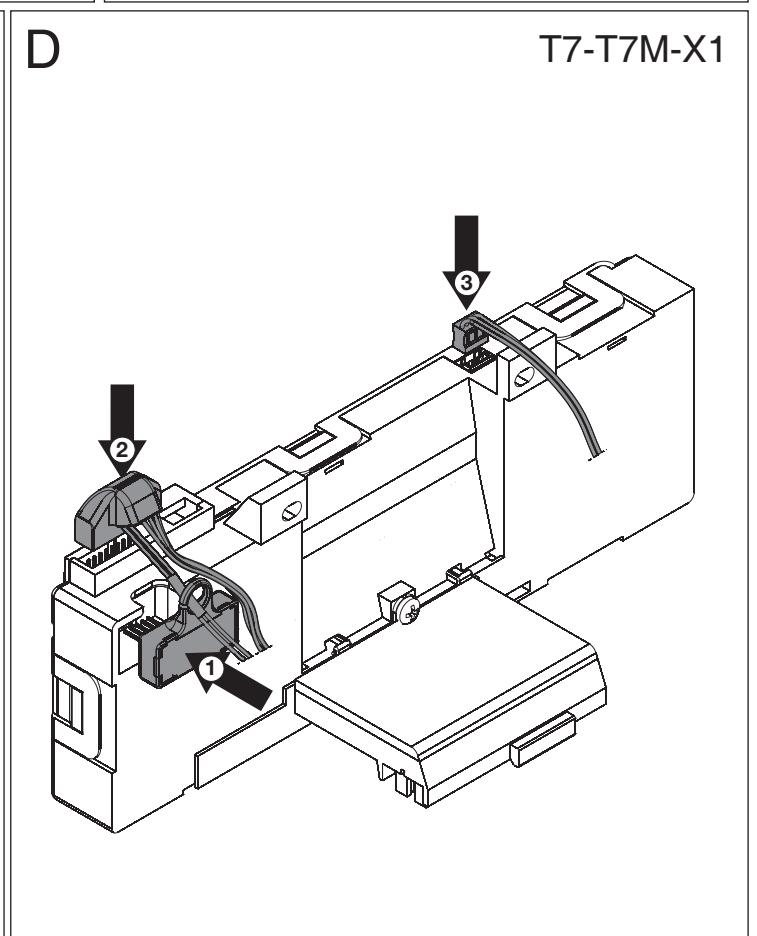

Déclencheur électronique à microprocesseur ABB SACE PR331 T7-T7M-X1

Relé electrónico con microprocesador ABB SACE PR331 T7-T7M-X1

E

T7

F

T7

G

T7