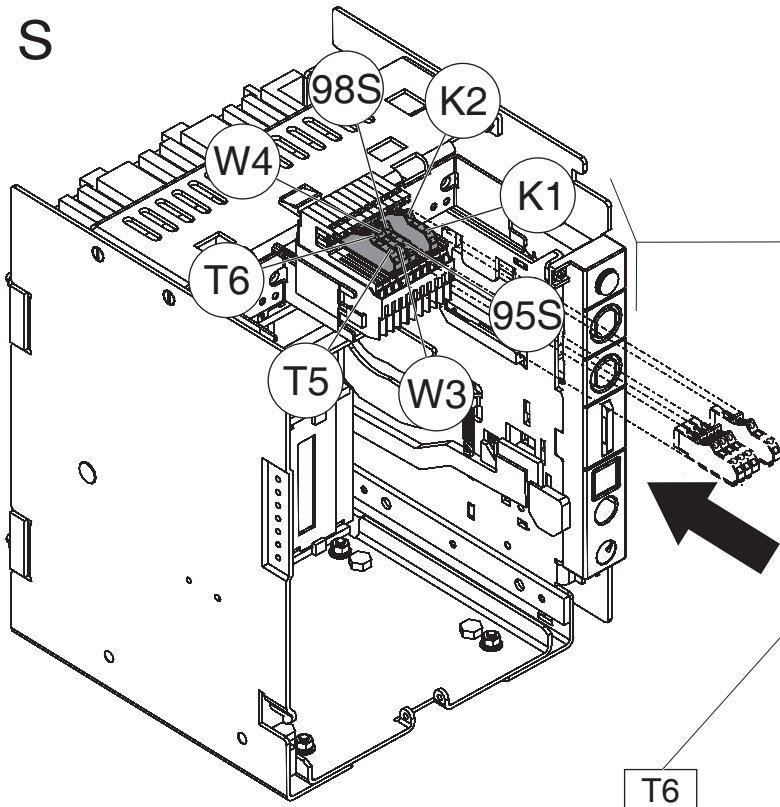

Déclencheur électronique à microprocesseur ABB SACE PR331 T7-T7M-X1

Relé electrónico con microprocesador ABB SACE PR331 T7-T7M-X1

E

T7

F

T7

G

T7

T7-T7M-X1

N

T7-T7M-X1

O

T7-T7M-X1

For 3P+N only

S

T7-T7M-X1/W

T6
T5

W4 98S
W3 95S

K2
K1

For 3P+N only

T

se montato
if mounted
falls montiert
s'il est monté
si está montado

ABB

ABB SACE S.p.A.