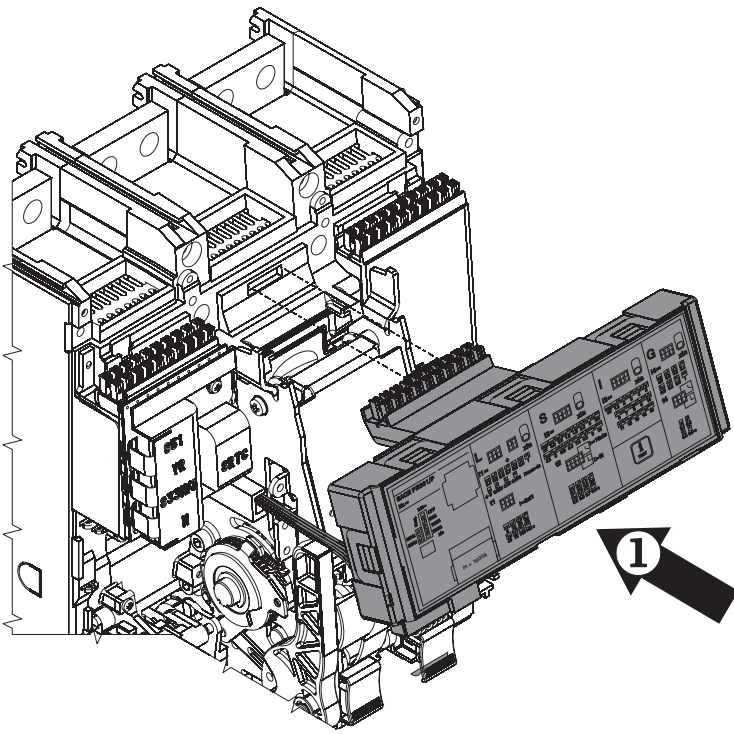

H

T7M-X1

I

T7M-X1

L

T7M-X1