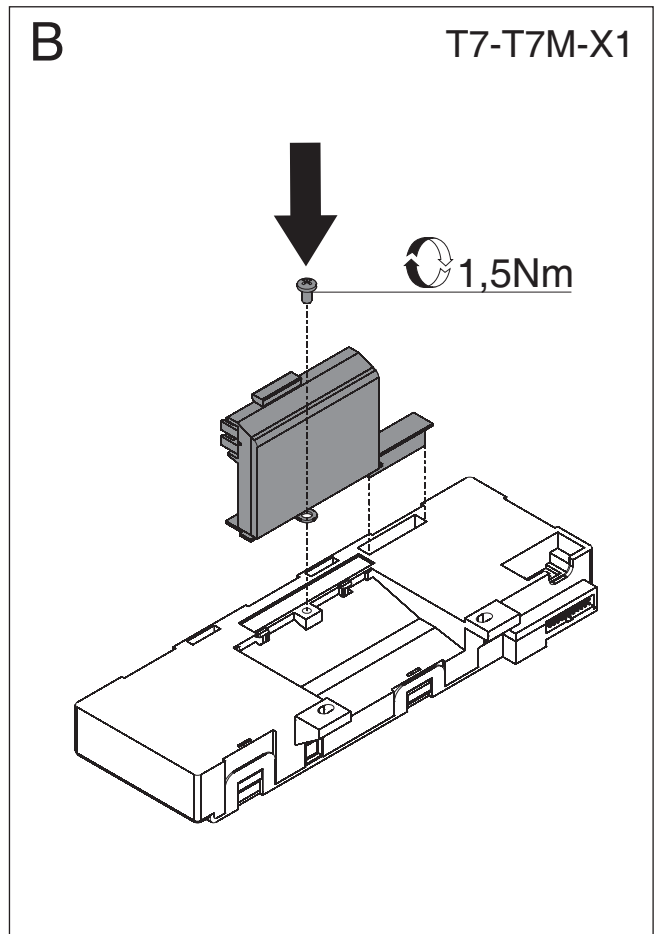

Déclencheur électronique à microprocesseur ABB SACE PR331 T7-T7M-X1

Relé electrónico con microprocesador ABB SACE PR331 T7-T7M-X1

E

T7

F

T7

G

T7