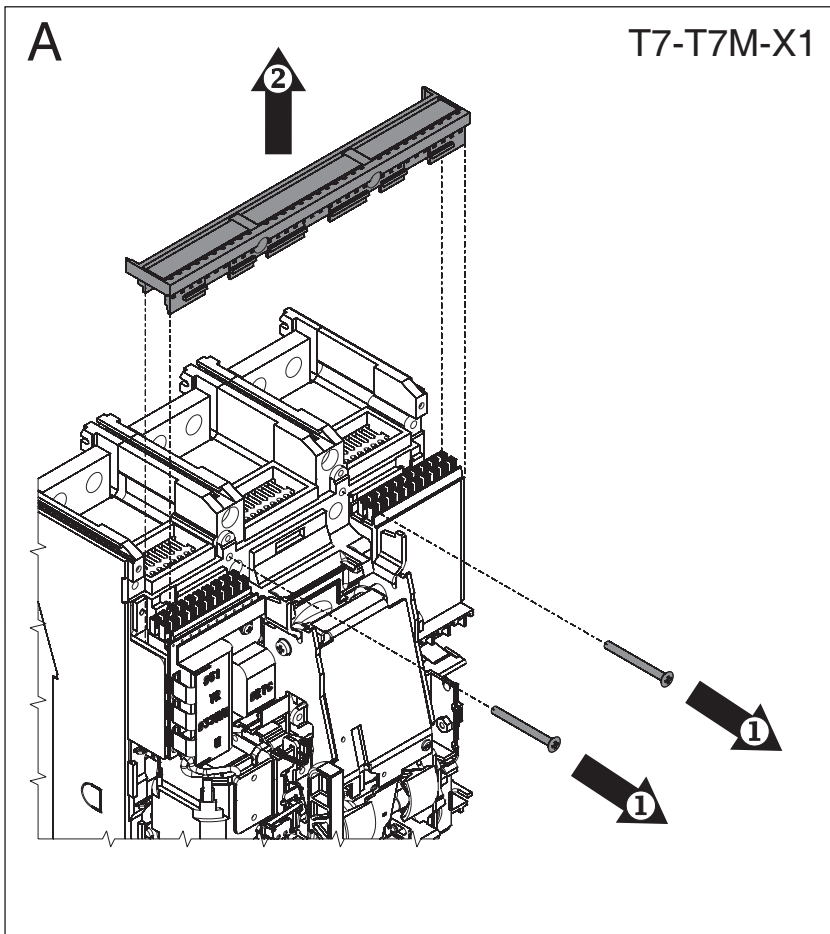

Déclencheur électronique à microprocesseur ABB SACE PR331 T7-T7M-X1

Relé electrónico con microprocesador ABB SACE PR331 T7-T7M-X1

E

T7

F

T7

G

T7