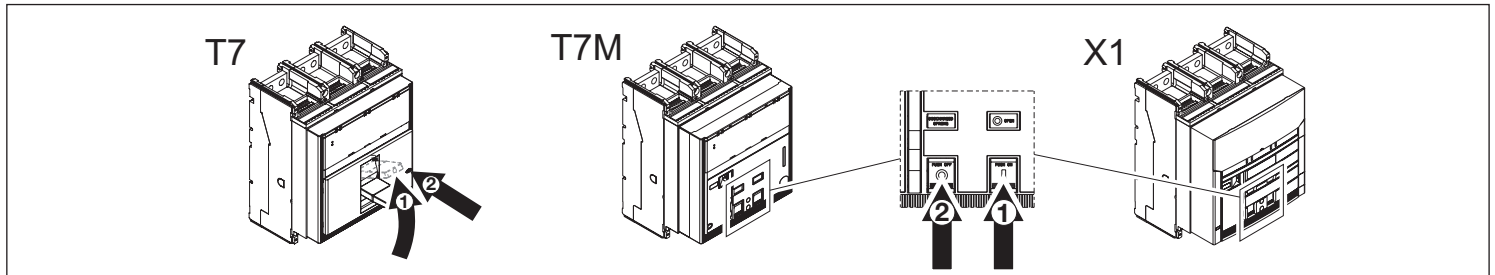

Emax - Tmax

DOC. N.° 1SDH000529R0502 - L3112

Sganciatore elettronico a microprocessore ABB SACE PR331 T7-T7M-X1

ABB SACE PR331 T7-T7M-X1 microprocessor-based electronic release

Elektronischer Mikroprozessor-Auslöser ABB SACE PR331 T7-T7M-X1

Déclencheur électronique à microprocesseur ABB SACE PR331 T7-T7M-X1

Relé electrónico con microprocesador ABB SACE PR331 T7-T7M-X1