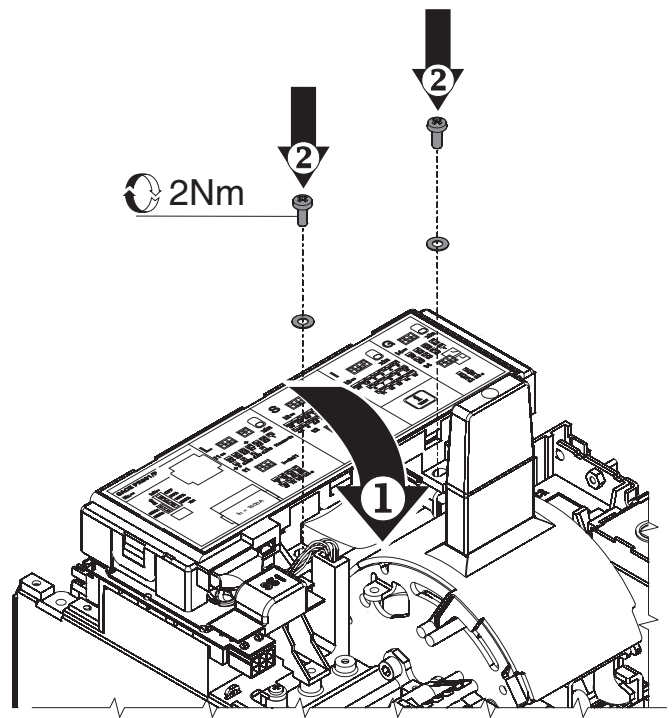

Déclencheur électronique à microprocesseur ABB SACE PR331 T7-T7M-X1

Relé electrónico con microprocesador ABB SACE PR331 T7-T7M-X1

E

T7

F

T7

G

T7